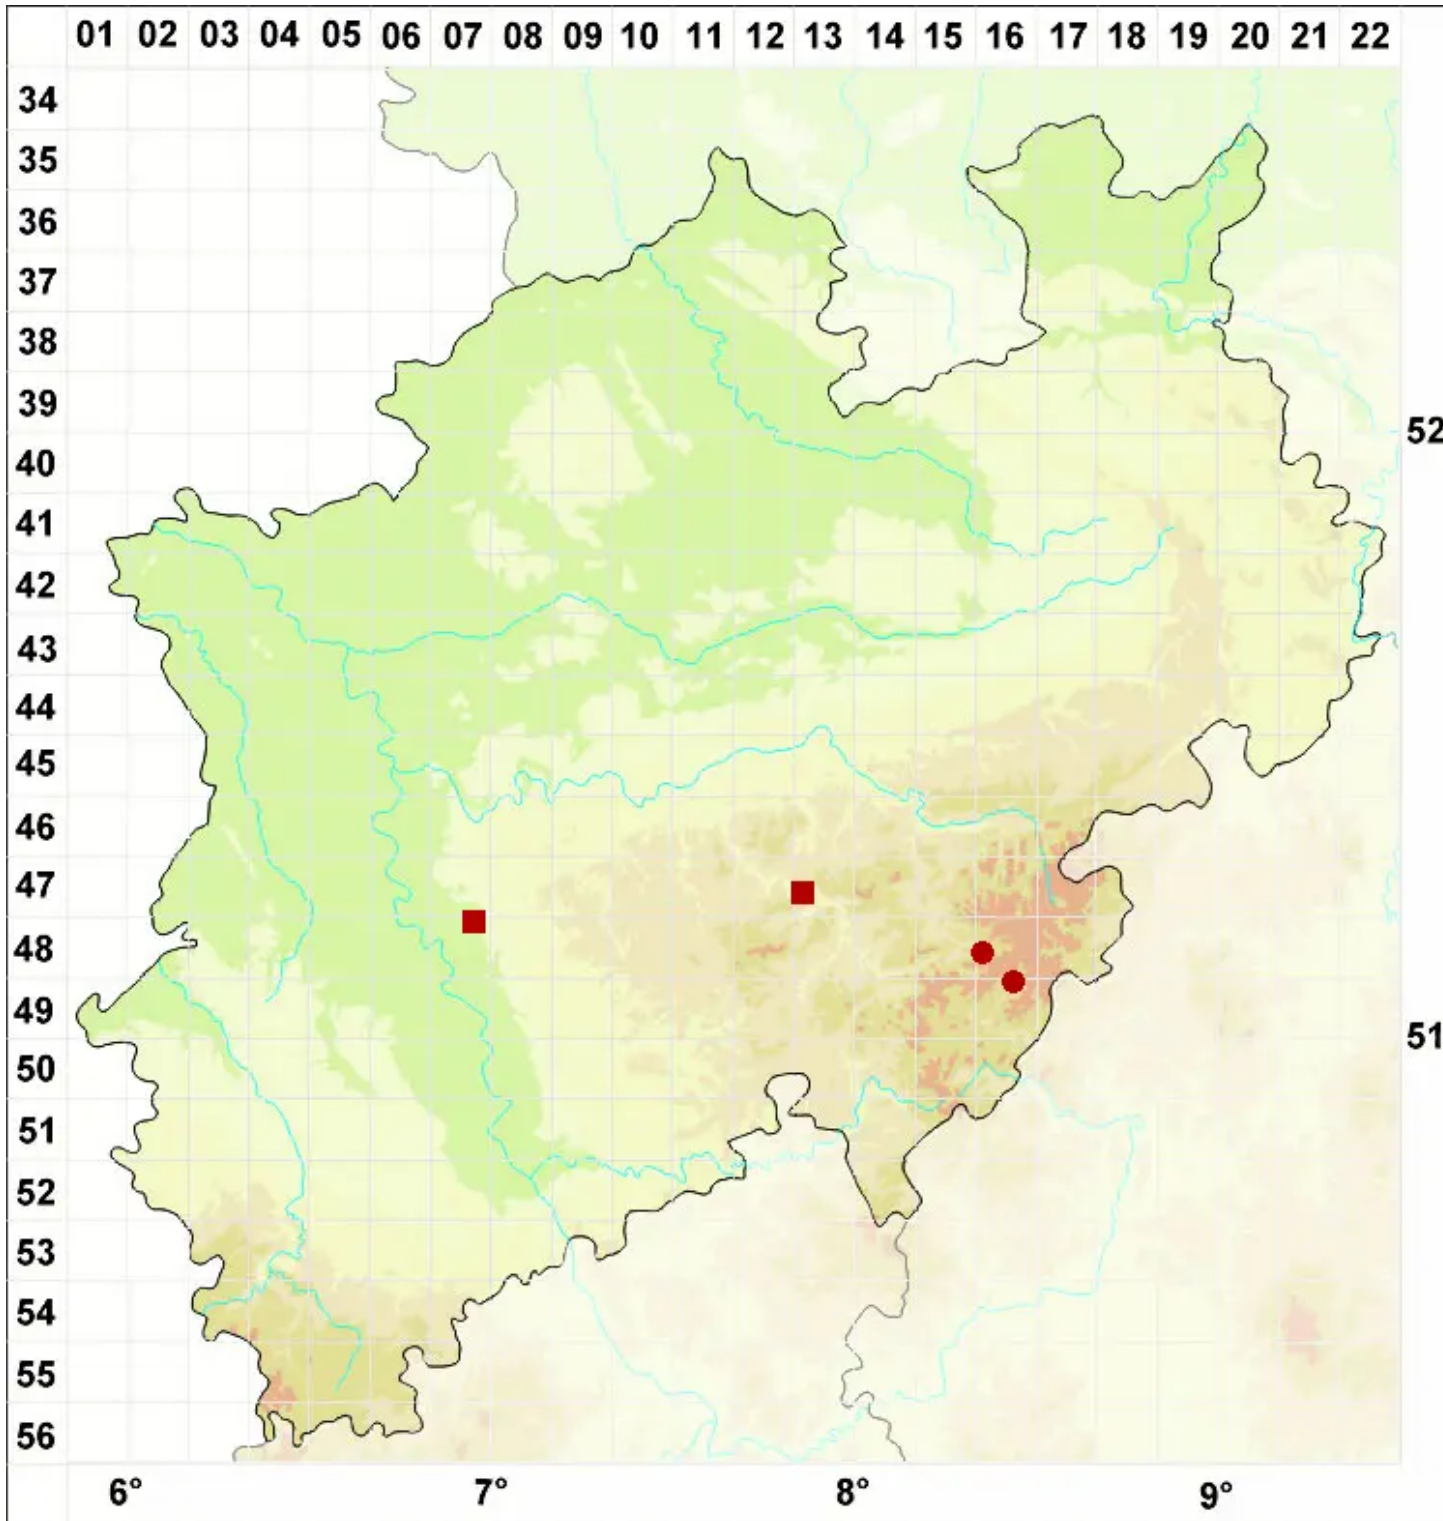

Micarea bauschiana (Körb.) V. Wirth & Vězda

Bauschs Krümflechte

Legende:

Symbole:

Ausgefülltes Symbol:
Zeitraum von 1980 bis heute (Aktuelle Angabe)

Leeres Symbol:
Zeitraum vor 1980 (Altangabe)

Quadrat: Herbarbeleg