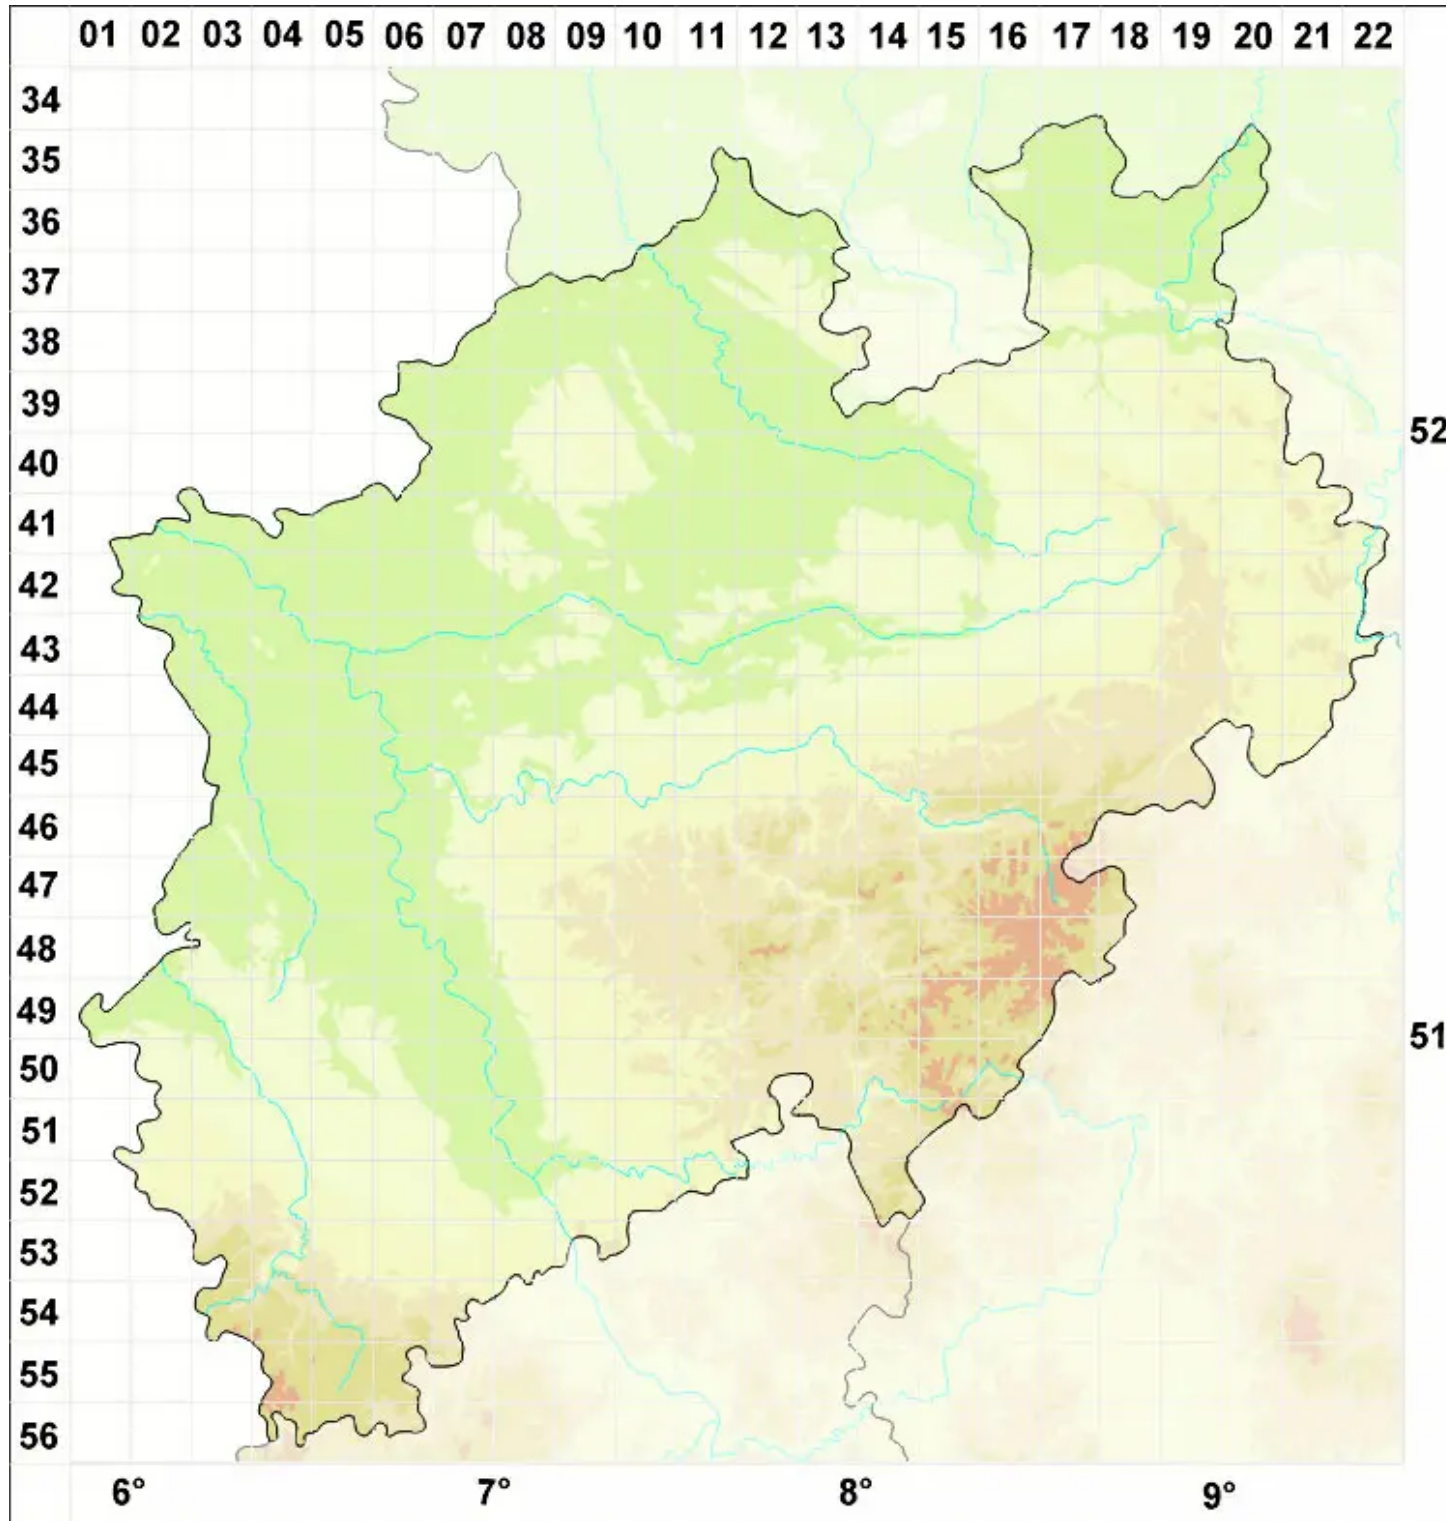

Micarea assimilata (Nyl.) Coppins

Verwechselte Krümflechte

Legende:

Symbole:
Ausgefülltes Symbol:
Zeitraum von 1980 bis heute (Aktuelle Angabe)
Leeres Symbol:
Zeitraum vor 1980 (Altangabe)
Quadrat: Herbarbeleg