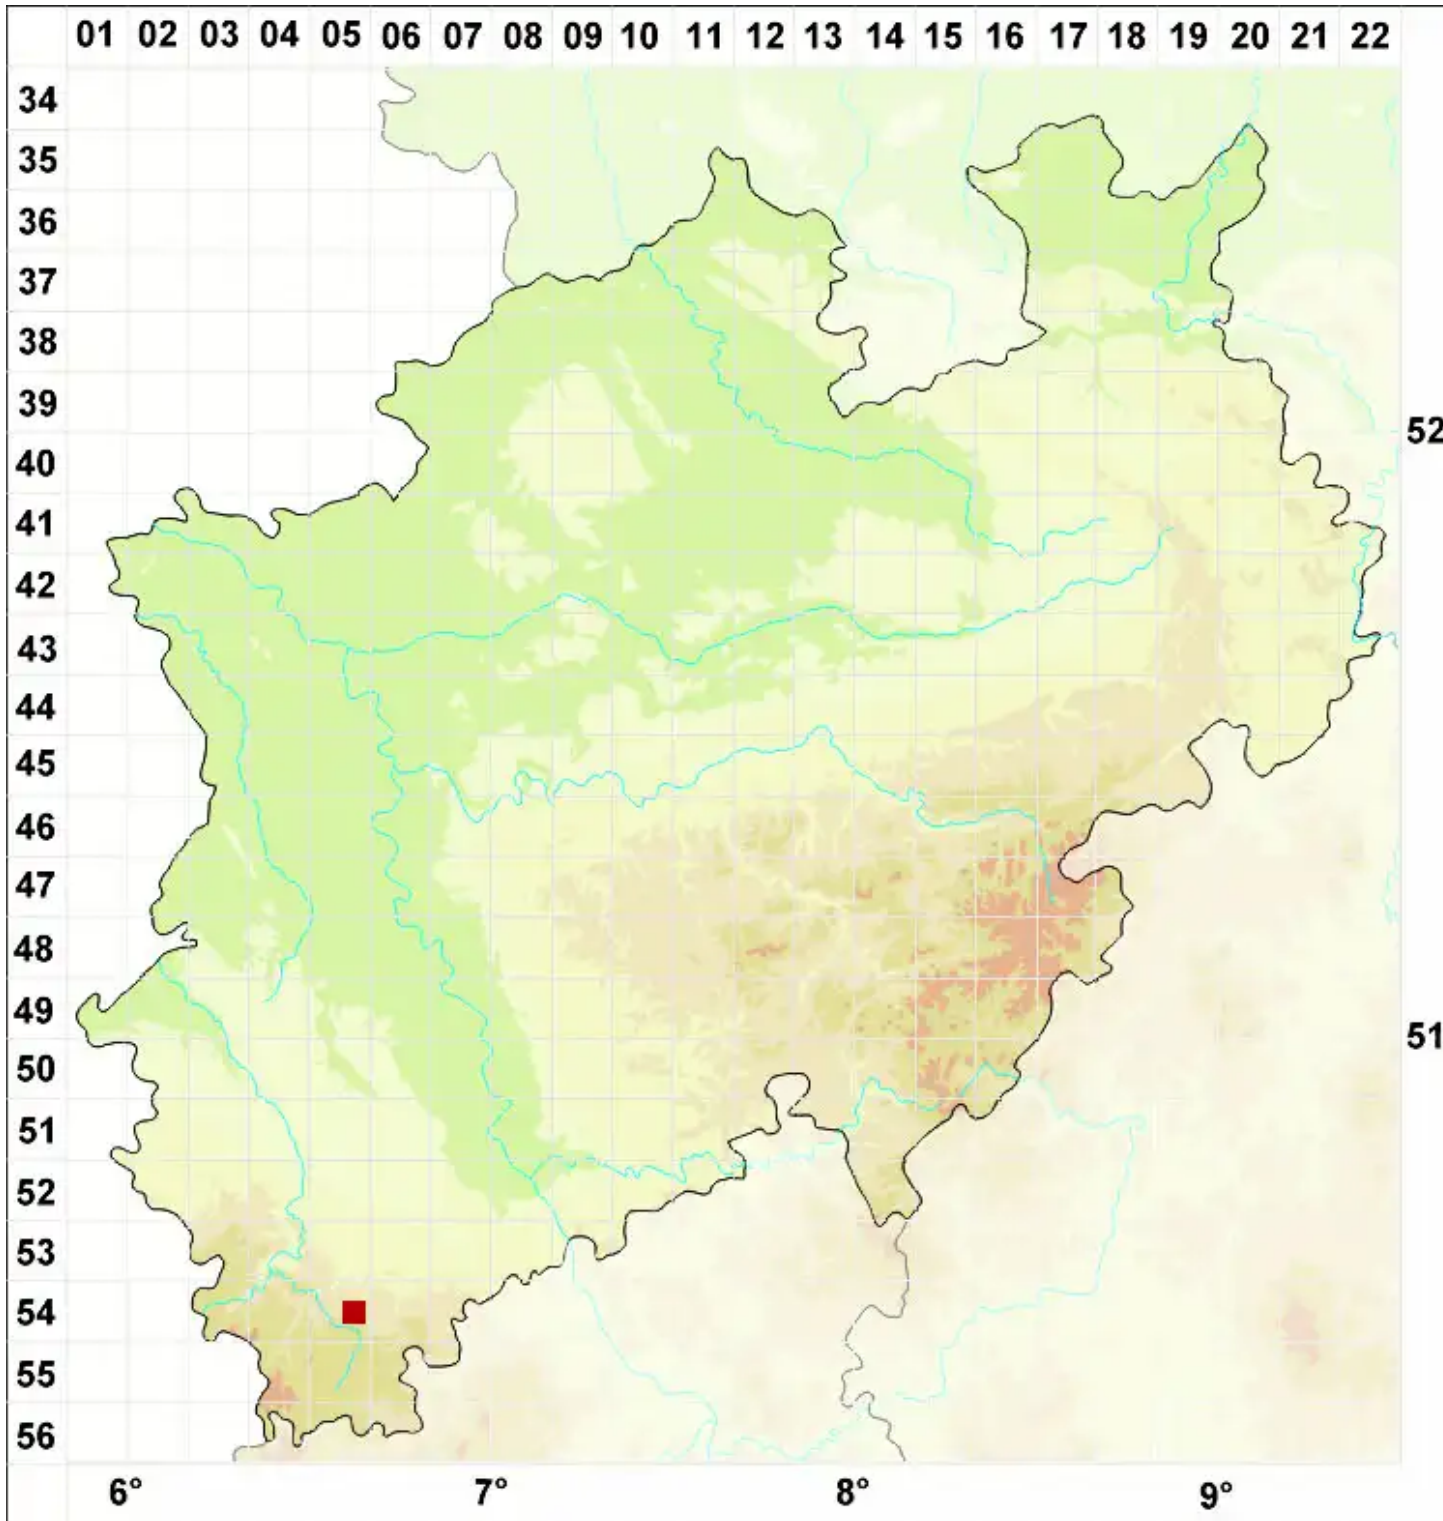

Micarea adnata Coppins

Anliegende Krümflechte

Legende:

Symbole:

Ausgefülltes Symbol:
Zeitraum von 1980 bis heute (Aktuelle Angabe)

Leeres Symbol:
Zeitraum vor 1980 (Altangabe)

Quadrat: Herbarbeleg