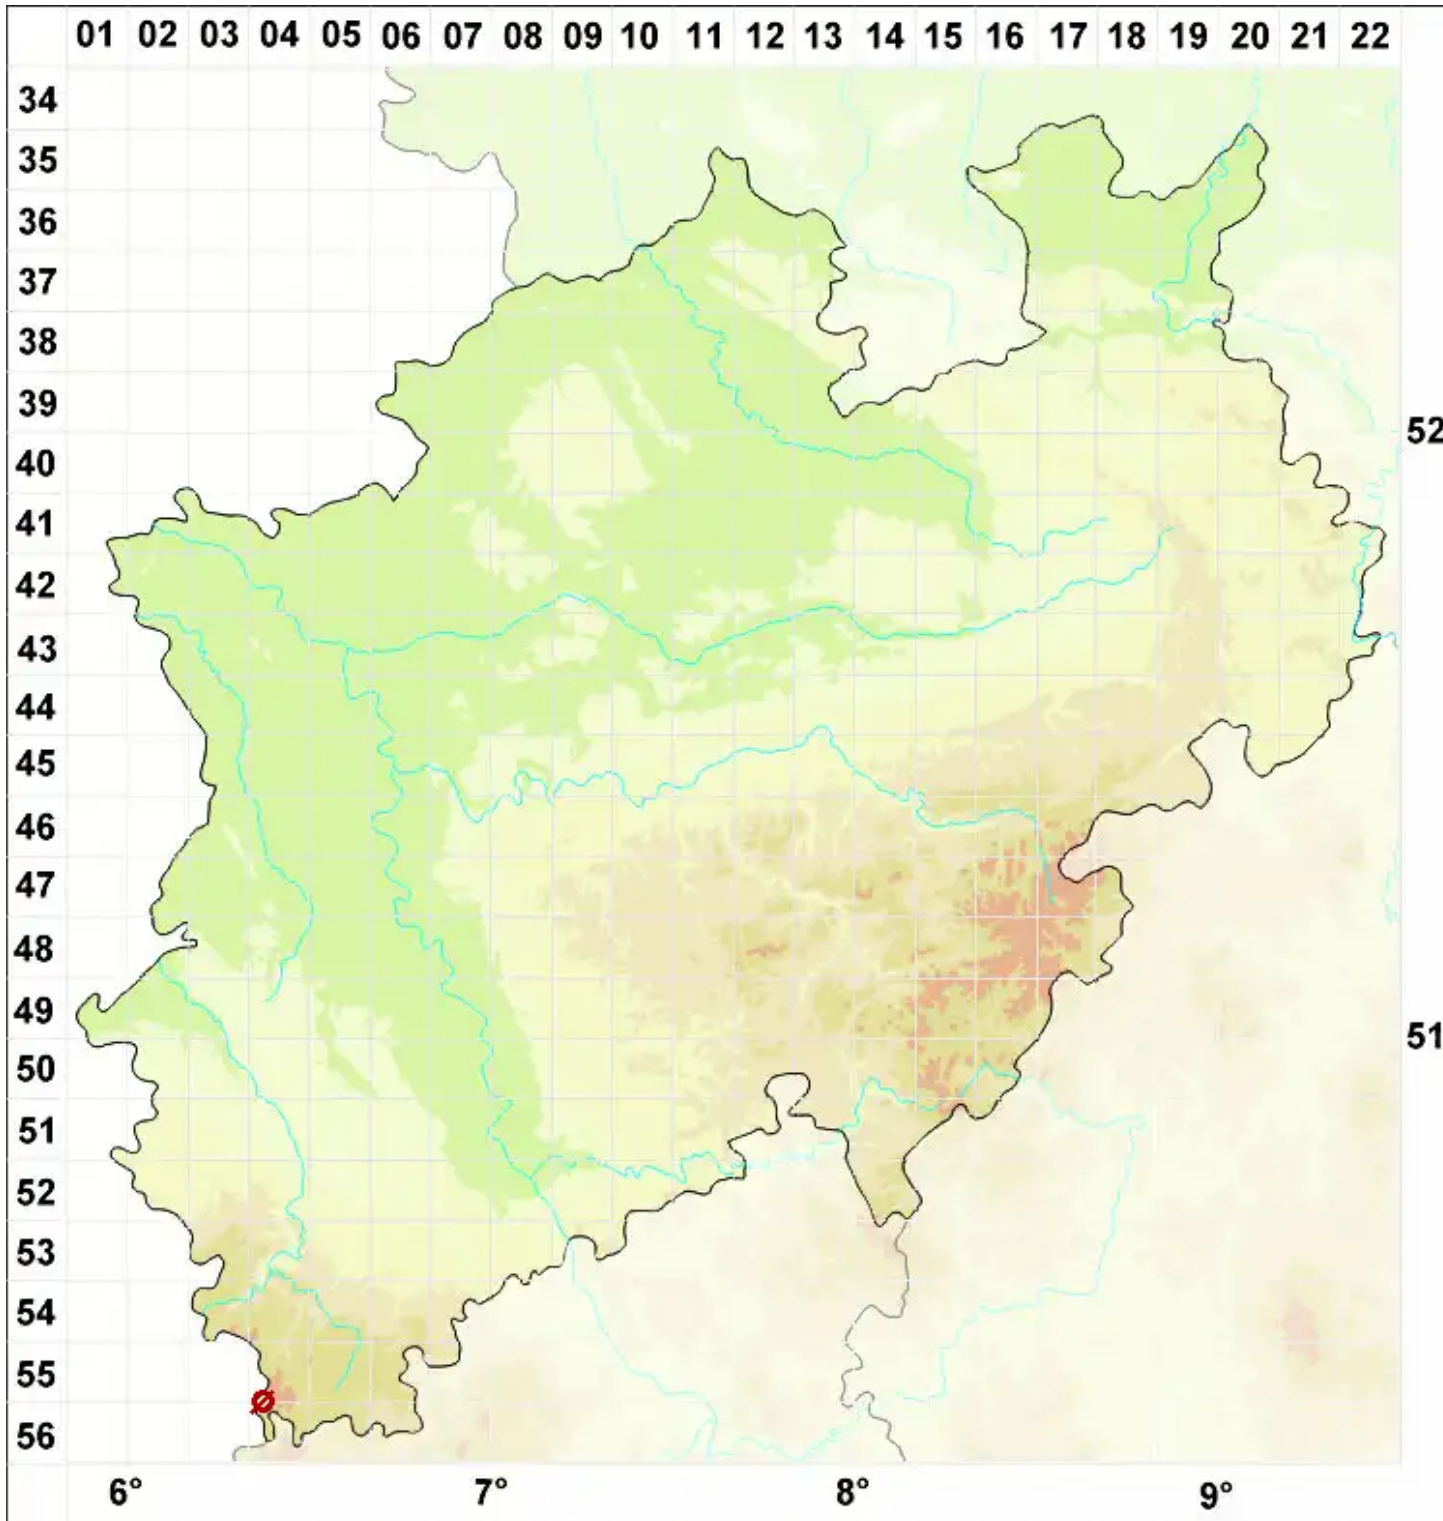

Menegazzia terebrata (Hoffm.) A. Massal.

Echte Löcherflechte

Legende:

Symbole:

Ausgefülltes Symbol:
Zeitraum von 1980 bis heute (Aktuelle Angabe)

Leeres Symbol:
Zeitraum vor 1980 (Altangabe)

Quadrat: Herbarbeleg