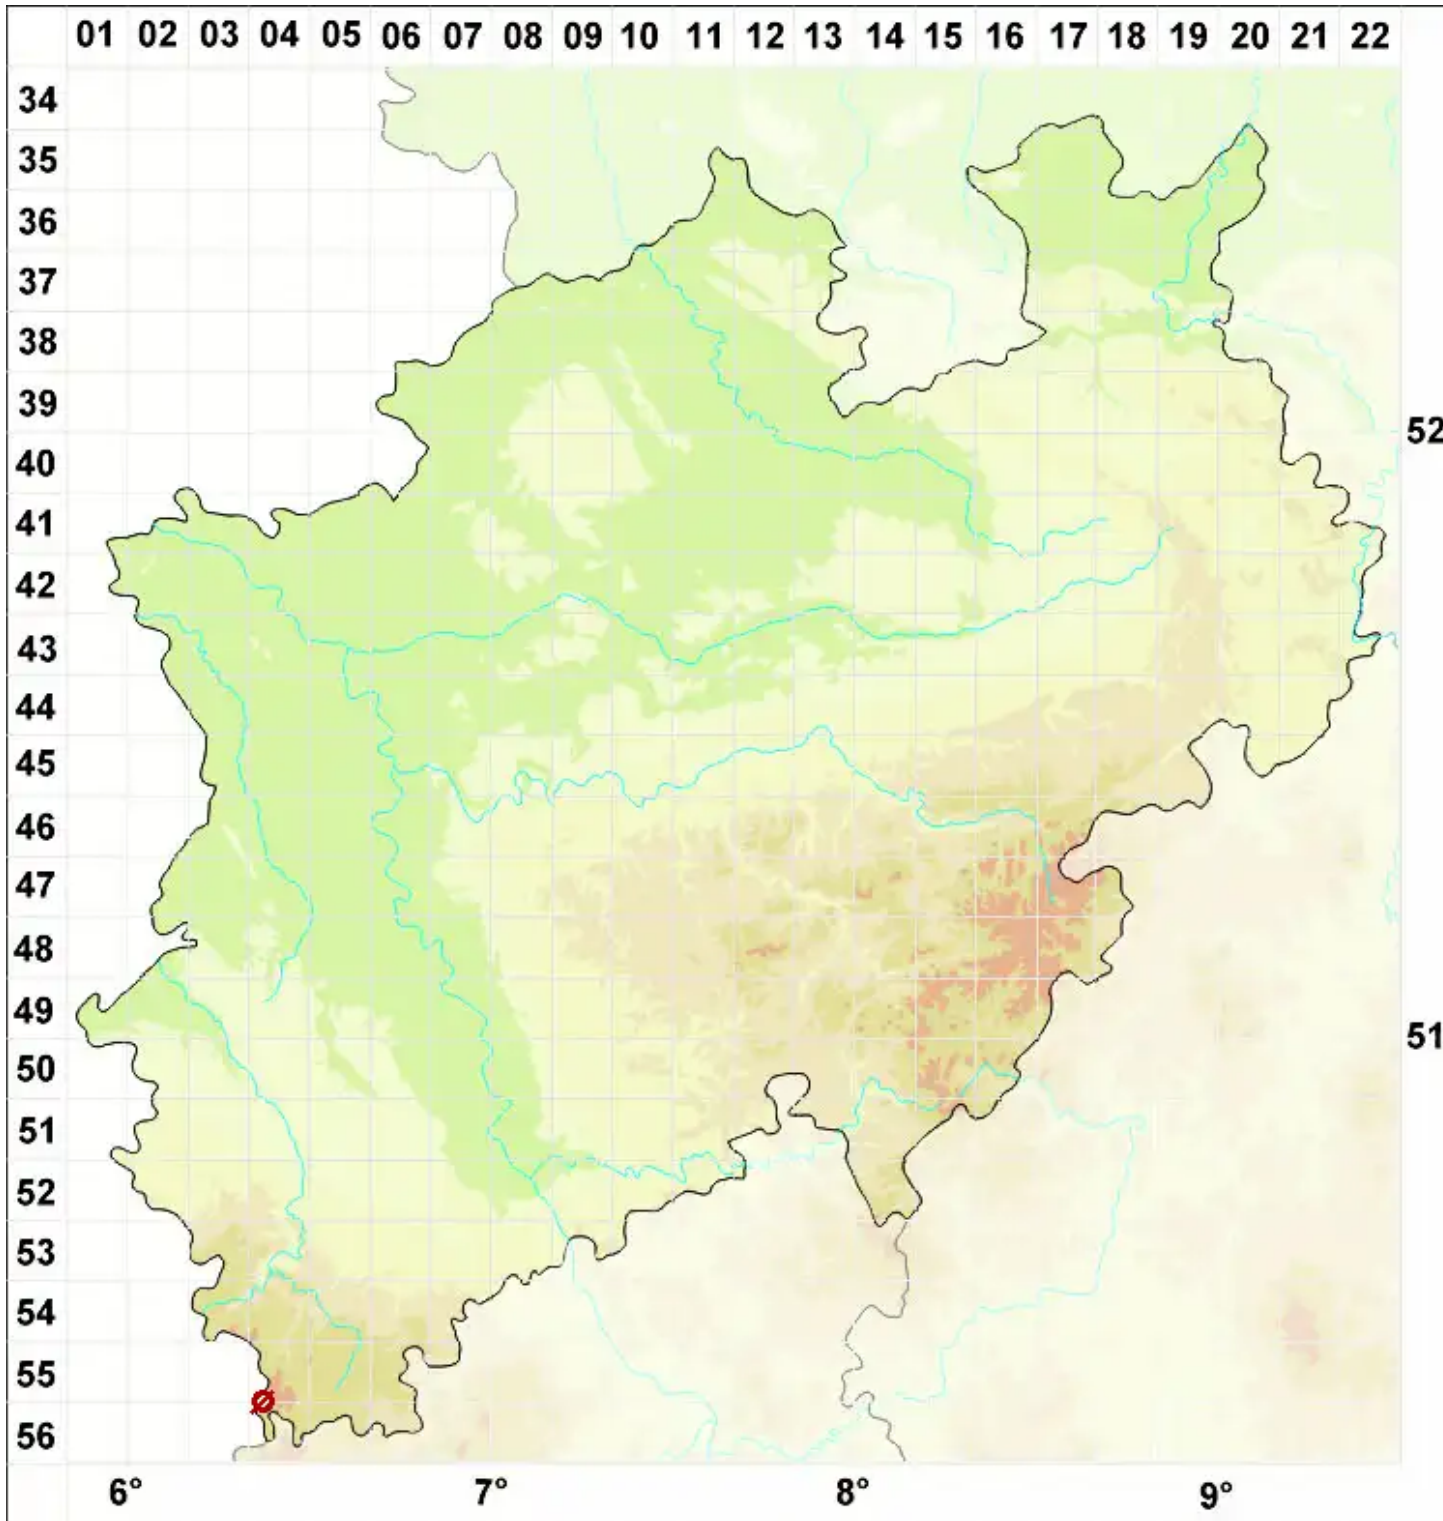

Menegazzia terebrata (Hoffm.) A. Massal.

Echte Löcherflechte

Legende:

- Symbole:**
- Ausgefülltes Symbol:
Zeitraum von 1980 bis heute (Aktuelle Angabe)
 - Leeres Symbol:
Zeitraum vor 1980 (Altangabe)
 - Quadrat: Herbarbeleg