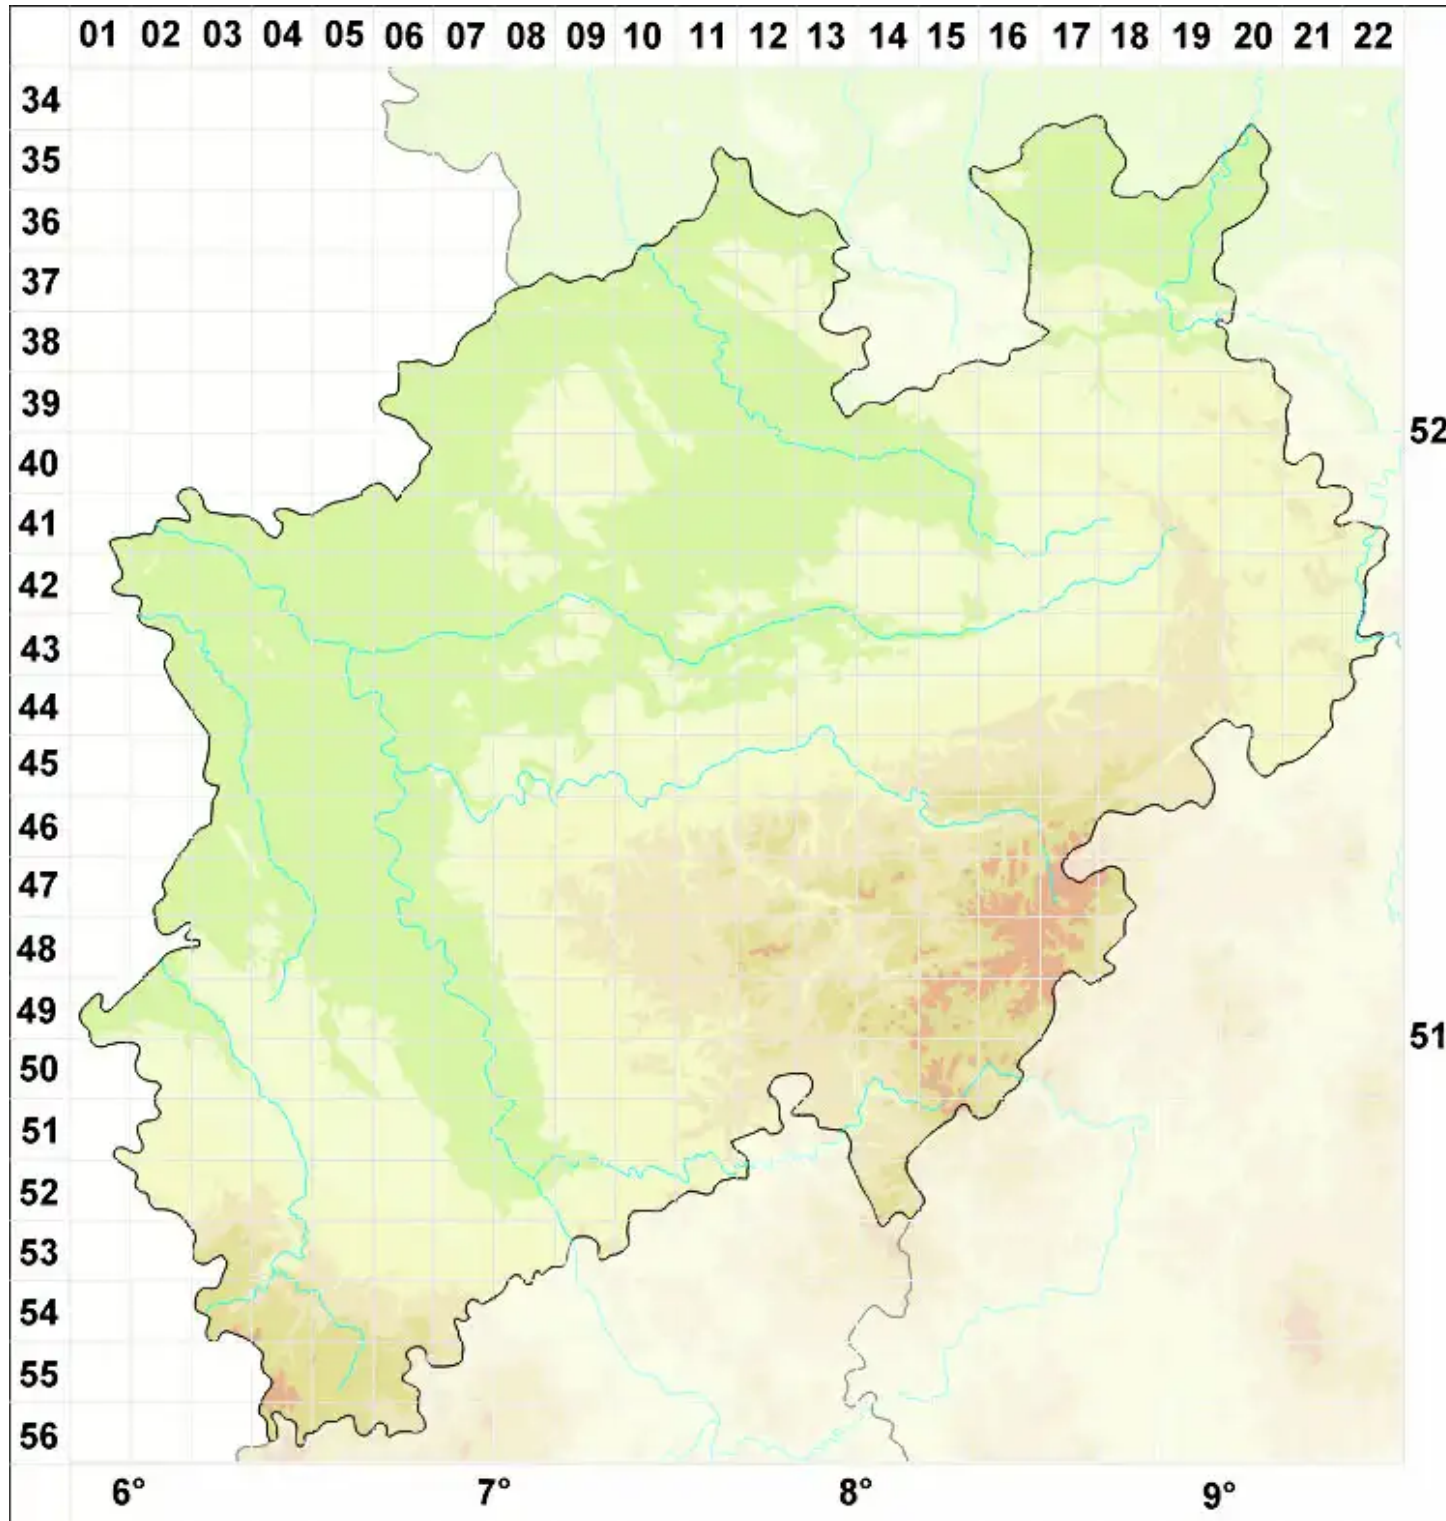

# Menegazzia subsimilis (H. Magn.) R. Sant.

Kleinporige Löcherflechte

Legende:

- Symbole:**
- Ausgefülltes Symbol:  
Zeitraum von 1980 bis heute (Aktuelle Angabe)
  - Leeres Symbol:  
Zeitraum vor 1980 (Altangabe)
  - Quadrat: Herbarbeleg