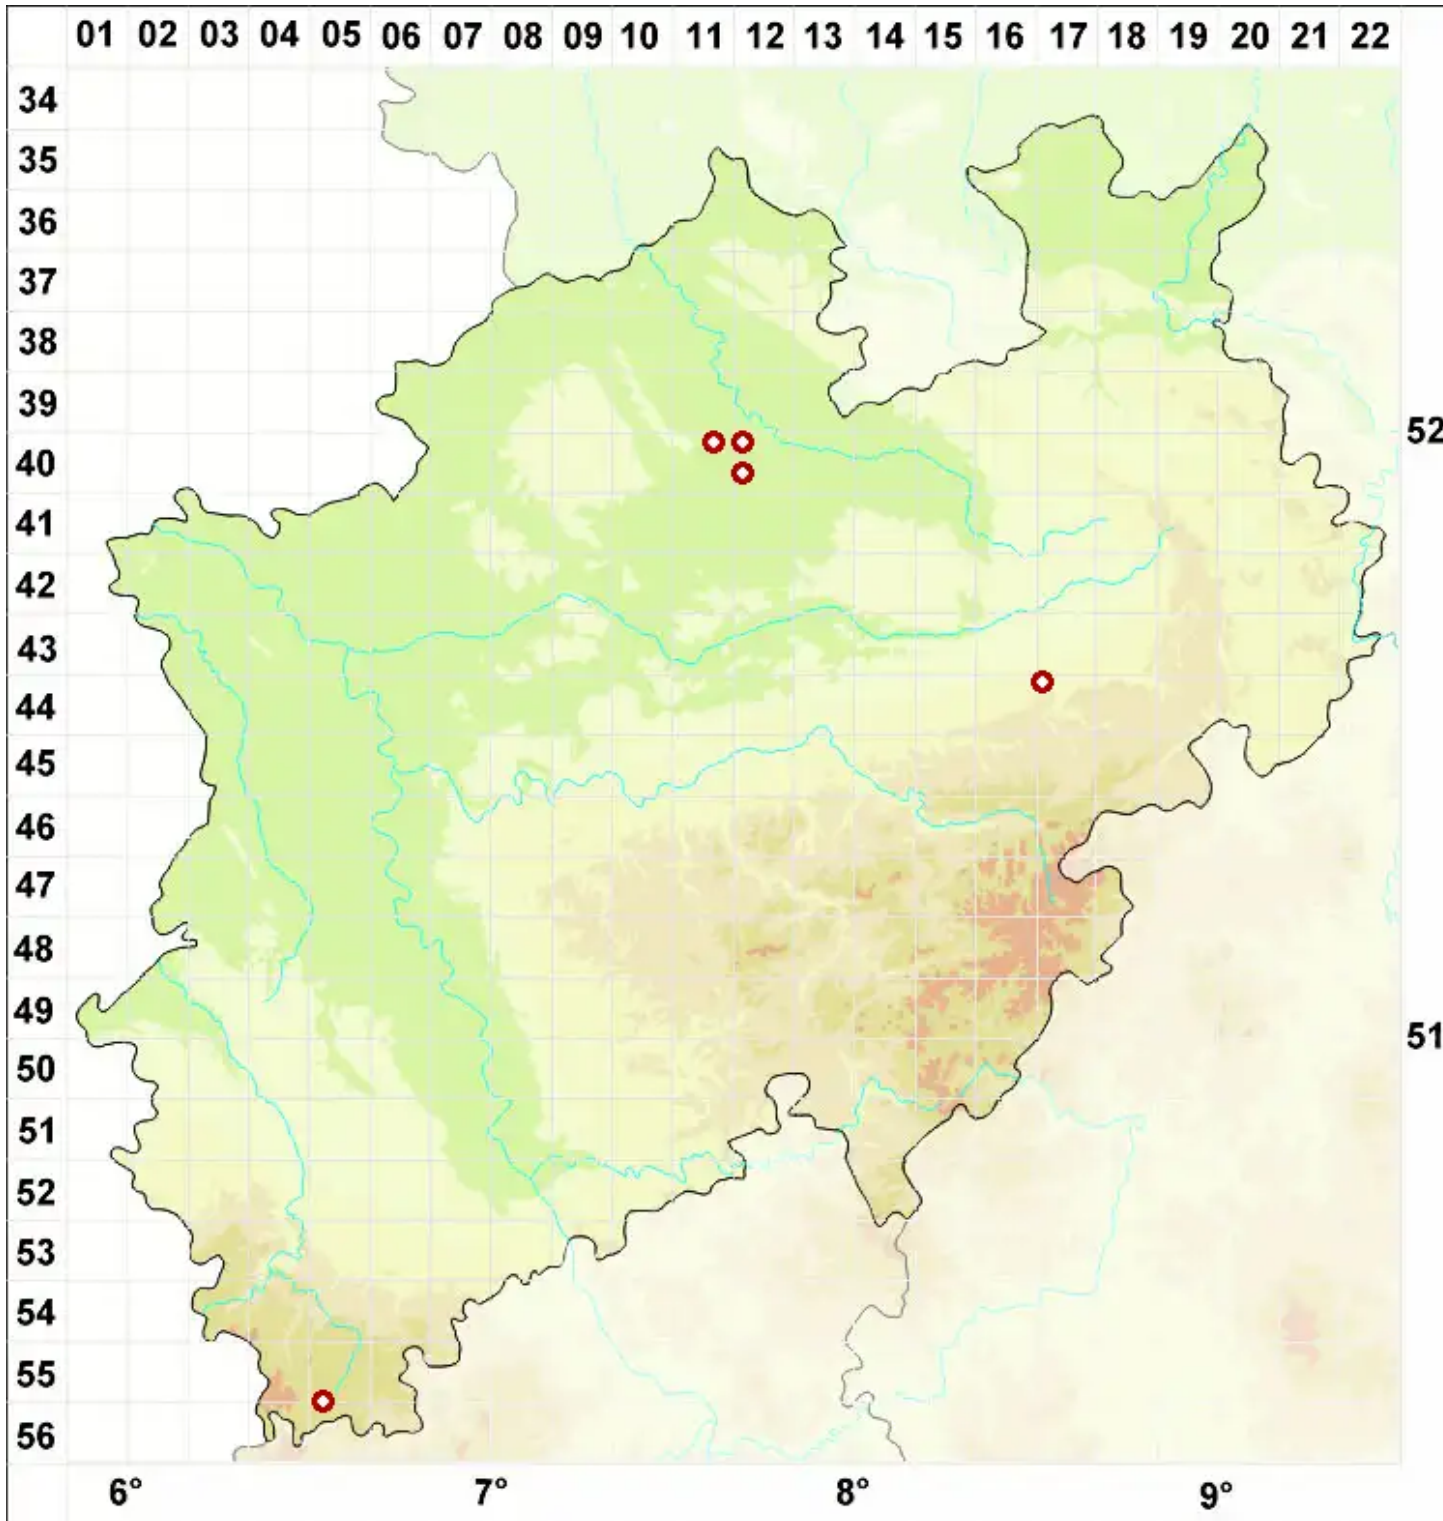

Melaspilea urceolata (Th. Fr.) Almb.

Krüglein-Schwarzschildflechte

Legende:

- Symbole:**
Ausgefülltes Symbol:
Zeitraum von 1980 bis heute (Aktuelle Angabe)
Leeres Symbol:
Zeitraum vor 1980 (Altangabe)
Quadrat: Herbarbeleg