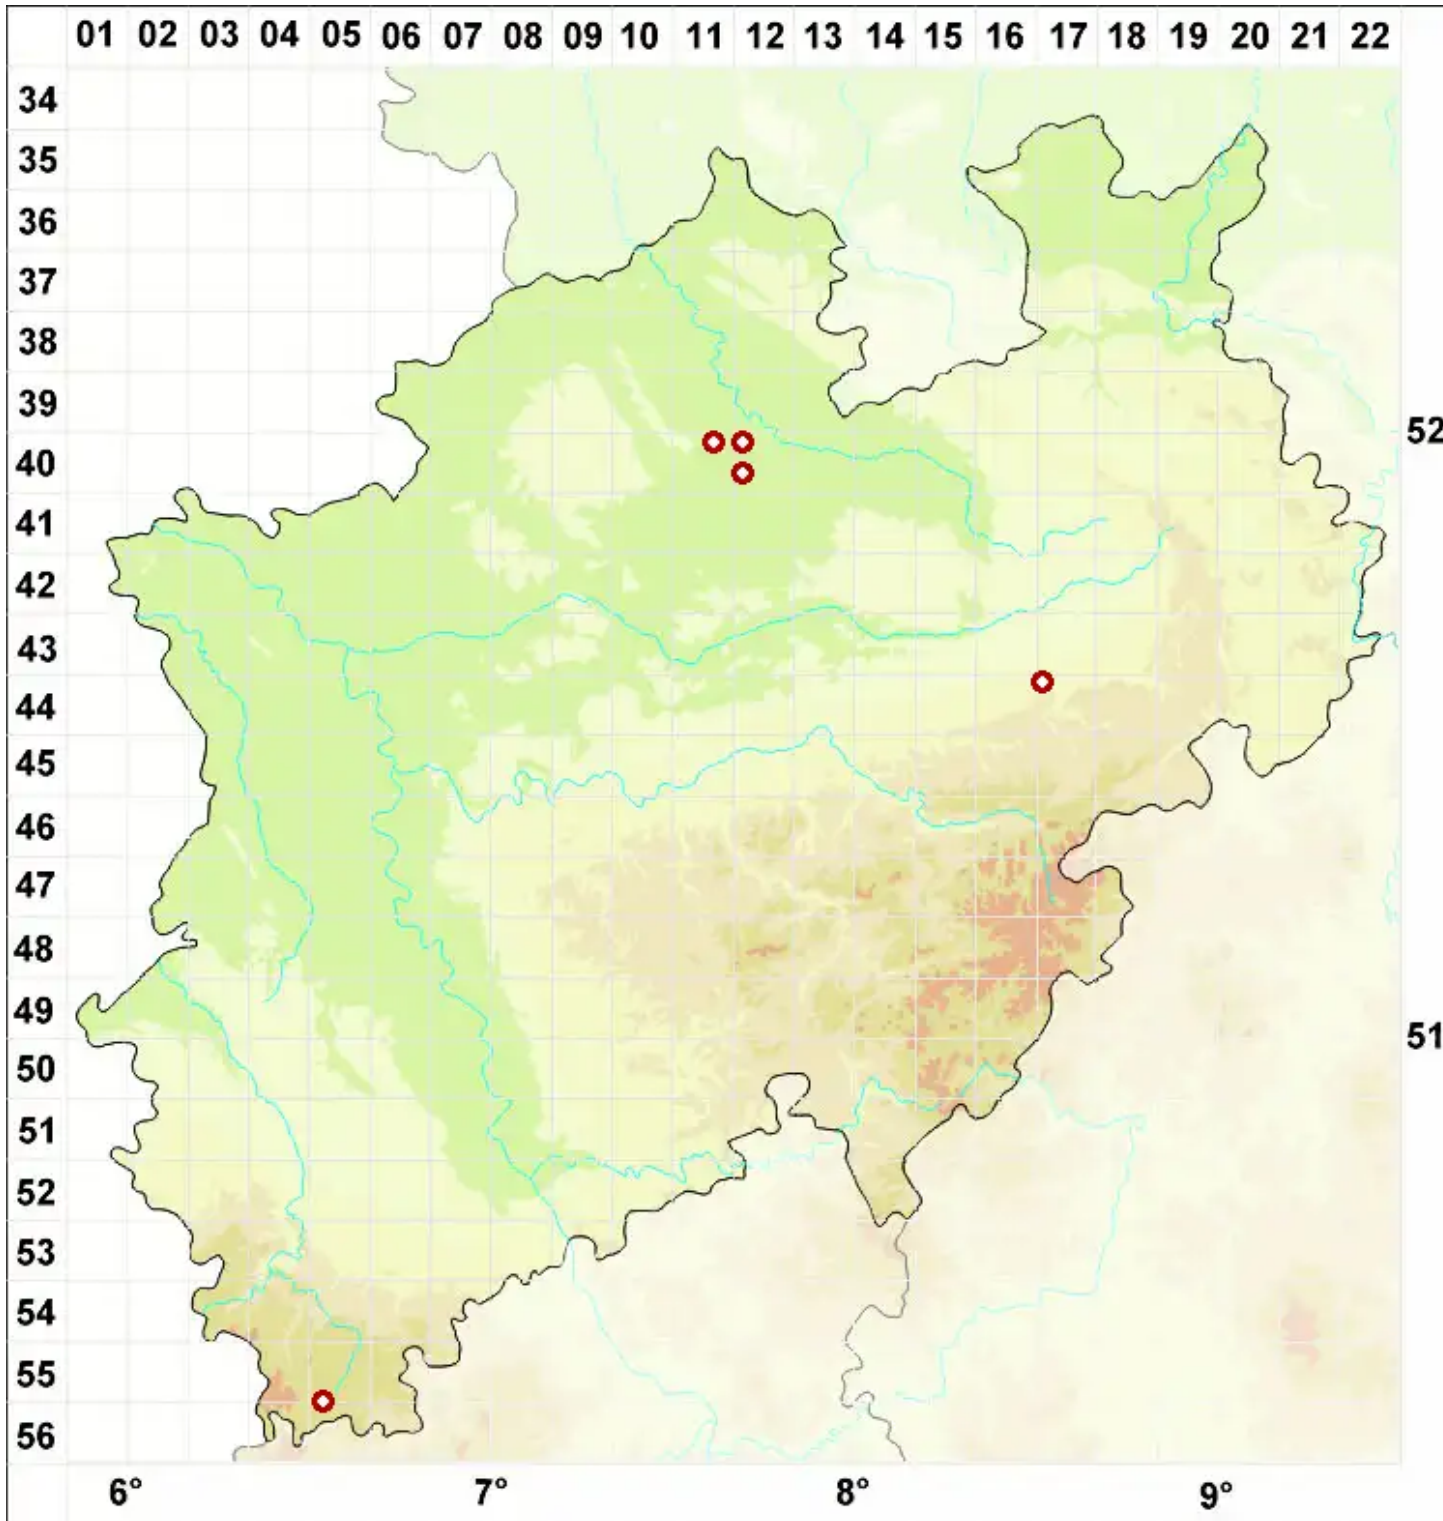

# Melaspilea urceolata (Th. Fr.) Almb.

Krüglein-Schwarzschildflechte

Legende:

- Symbole:**
- Ausgefülltes Symbol:  
Zeitraum von 1980 bis heute (Aktuelle Angabe)
  - Leeres Symbol:  
Zeitraum vor 1980 (Altangabe)
  - Quadrat: Herbarbeleg