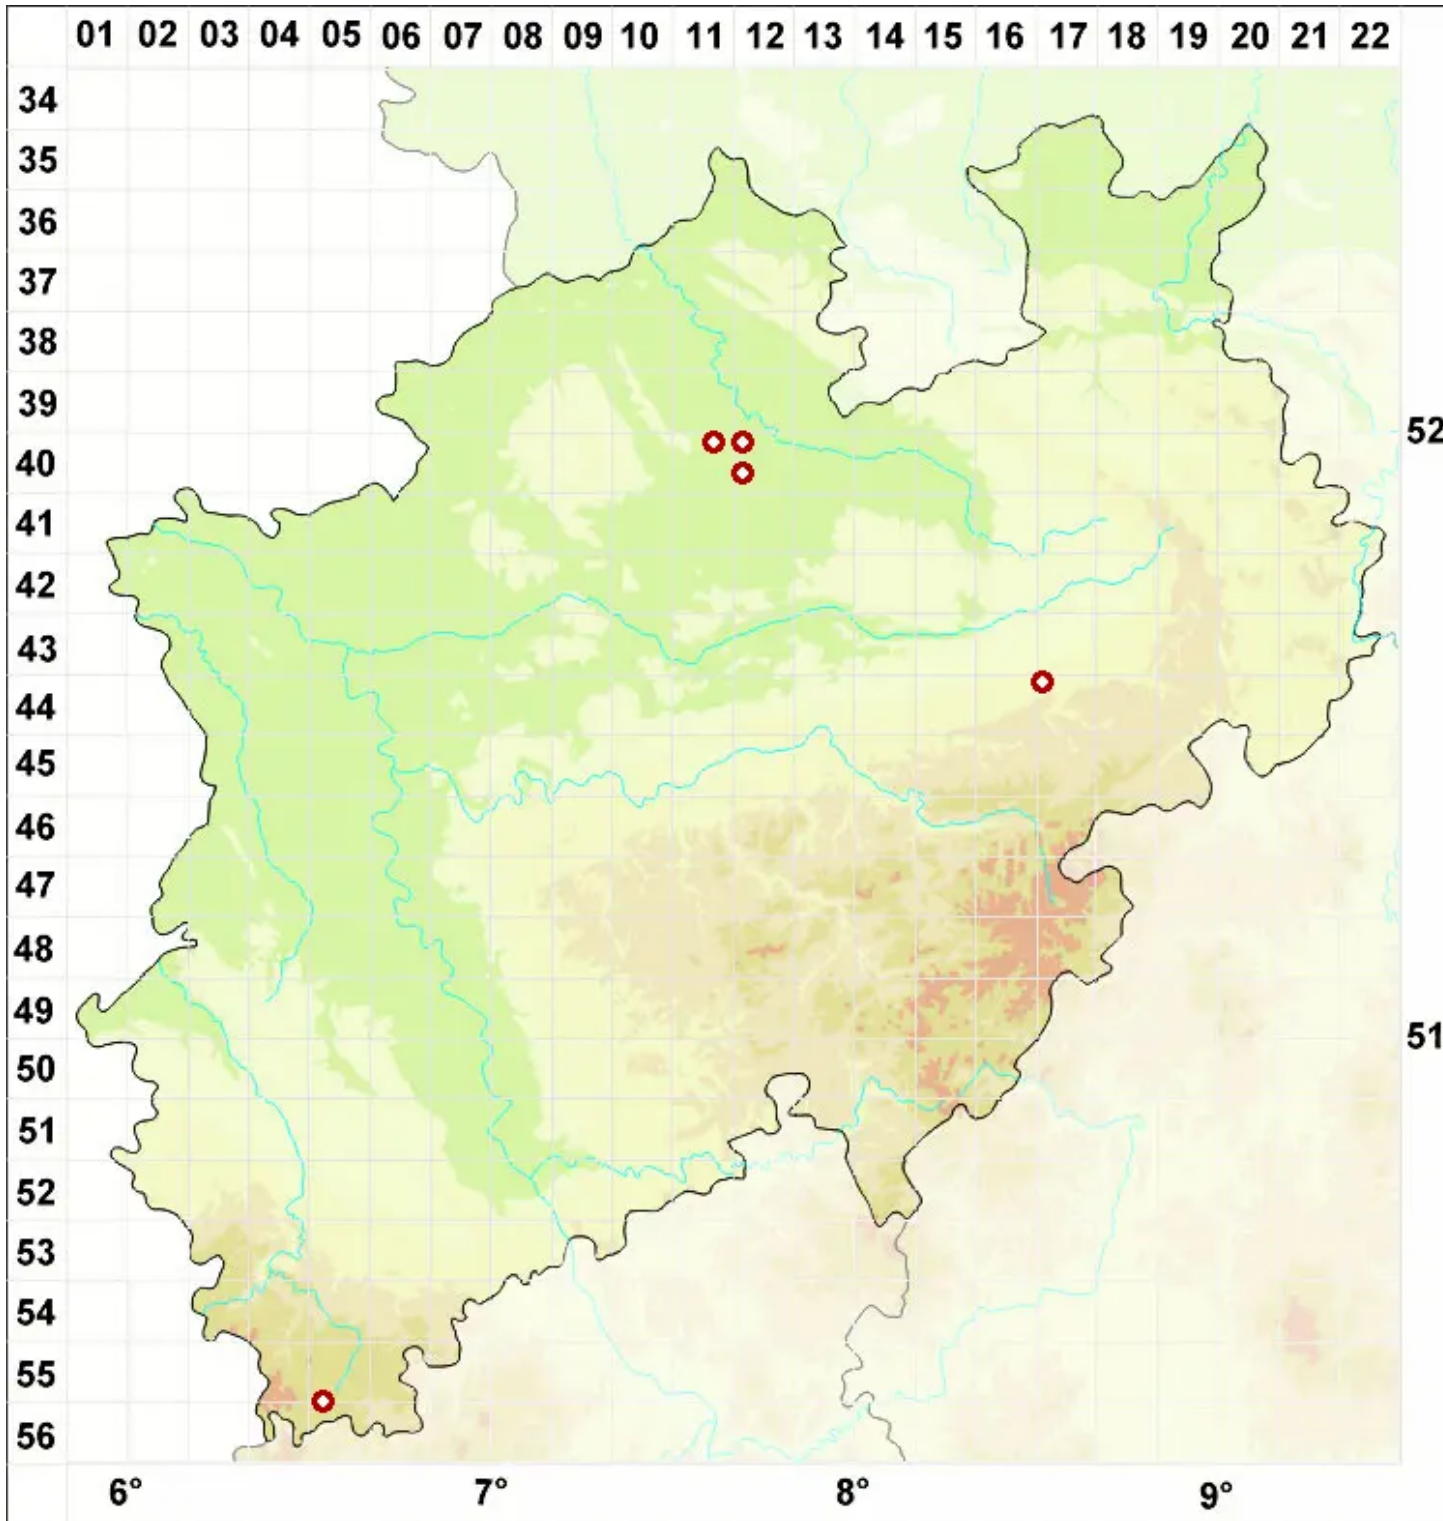

# Melaspilea urceolata (Th. Fr.) Almb.

Krüglein-Schwarzschildflechte

Legende:

- Symbole:**
- Ausgefülltes Symbol:  
Zeitraum von 1980 bis heute (Aktuelle Angabe)
  - Leeres Symbol:  
Zeitraum vor 1980 (Altangabe)
  - Quadrat: Herbarbeleg