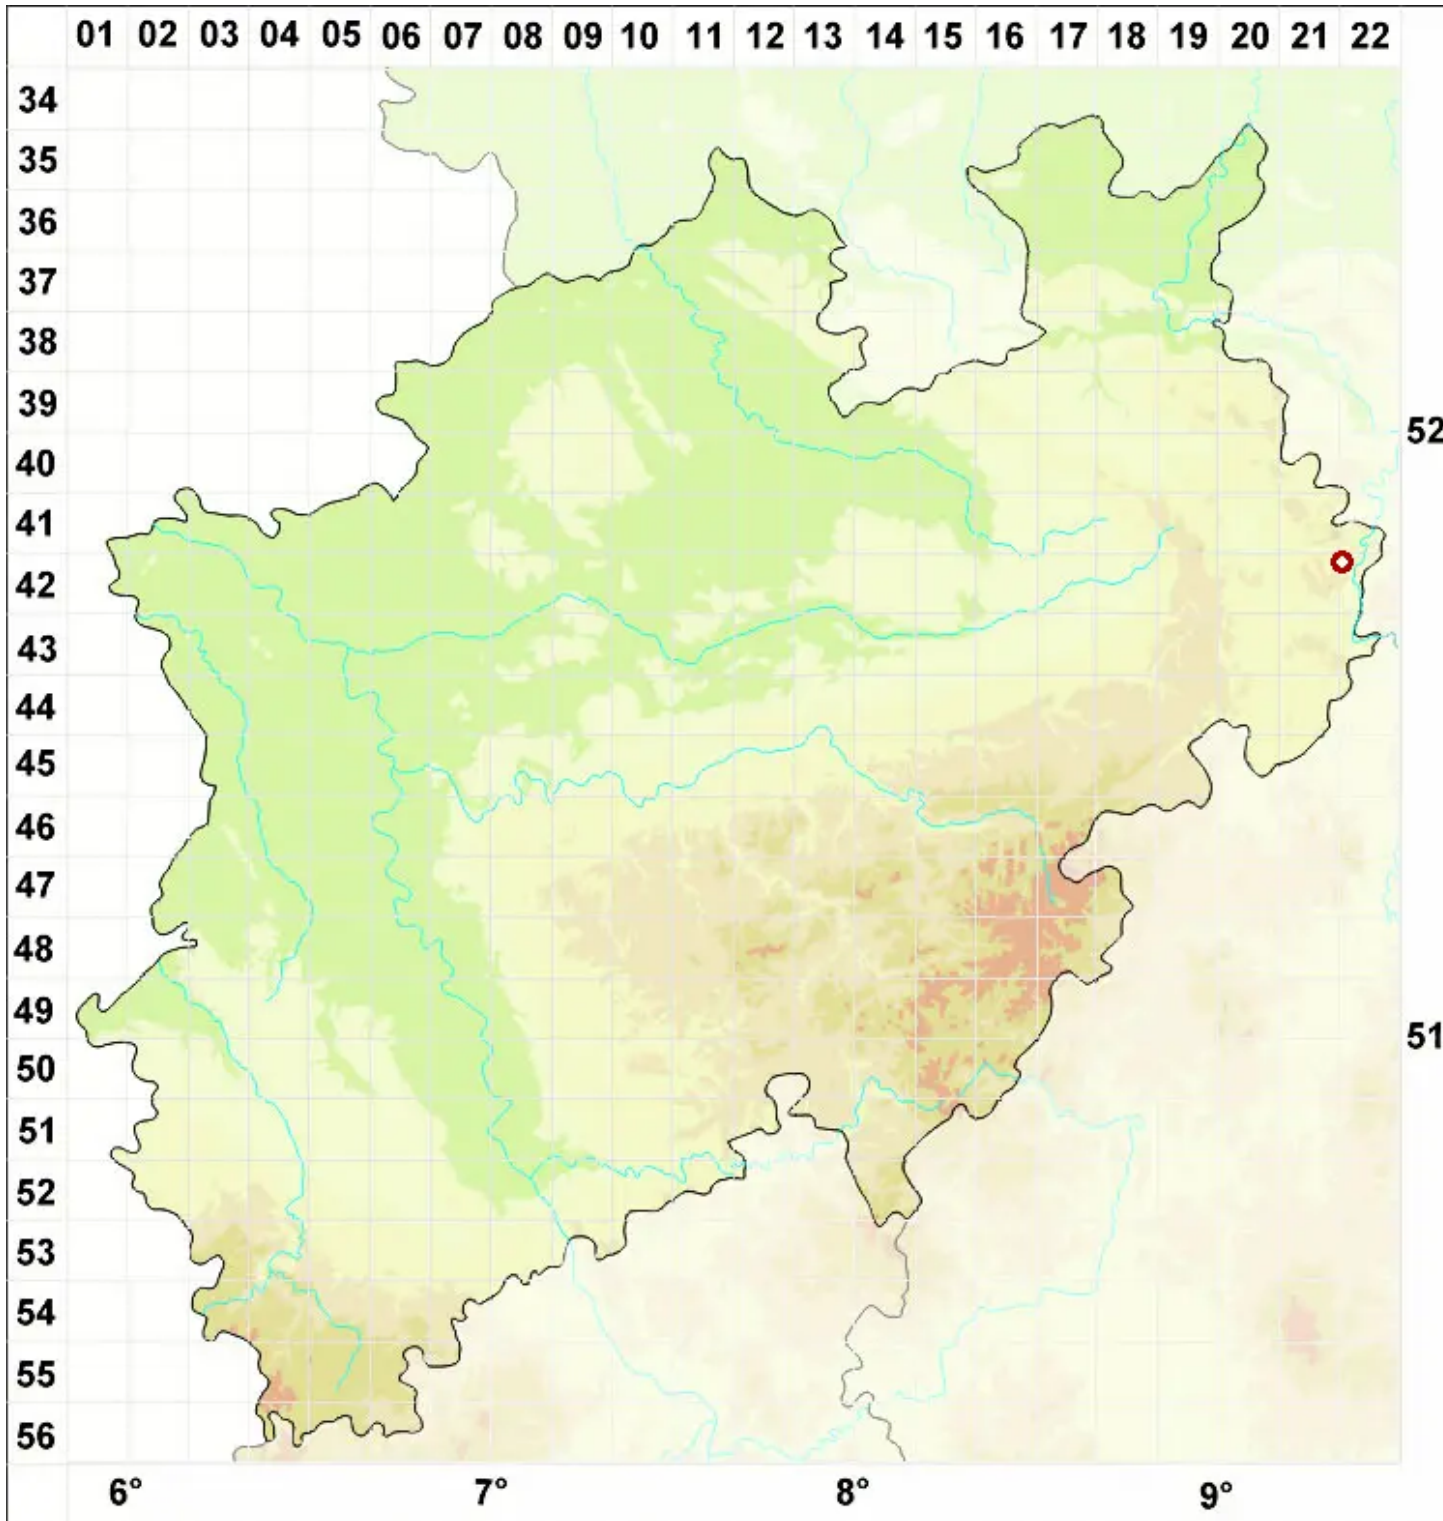

# Melaspilea gibberulosa (Ach.) Zwackh

Buckelige Schwarzschildflechte

Legende:

**Symbole:**

Ausgefülltes Symbol:  
Zeitraum von 1980 bis heute (Aktuelle Angabe)

Leeres Symbol:  
Zeitraum vor 1980 (Altangabe)

Quadrat: Herbarbeleg