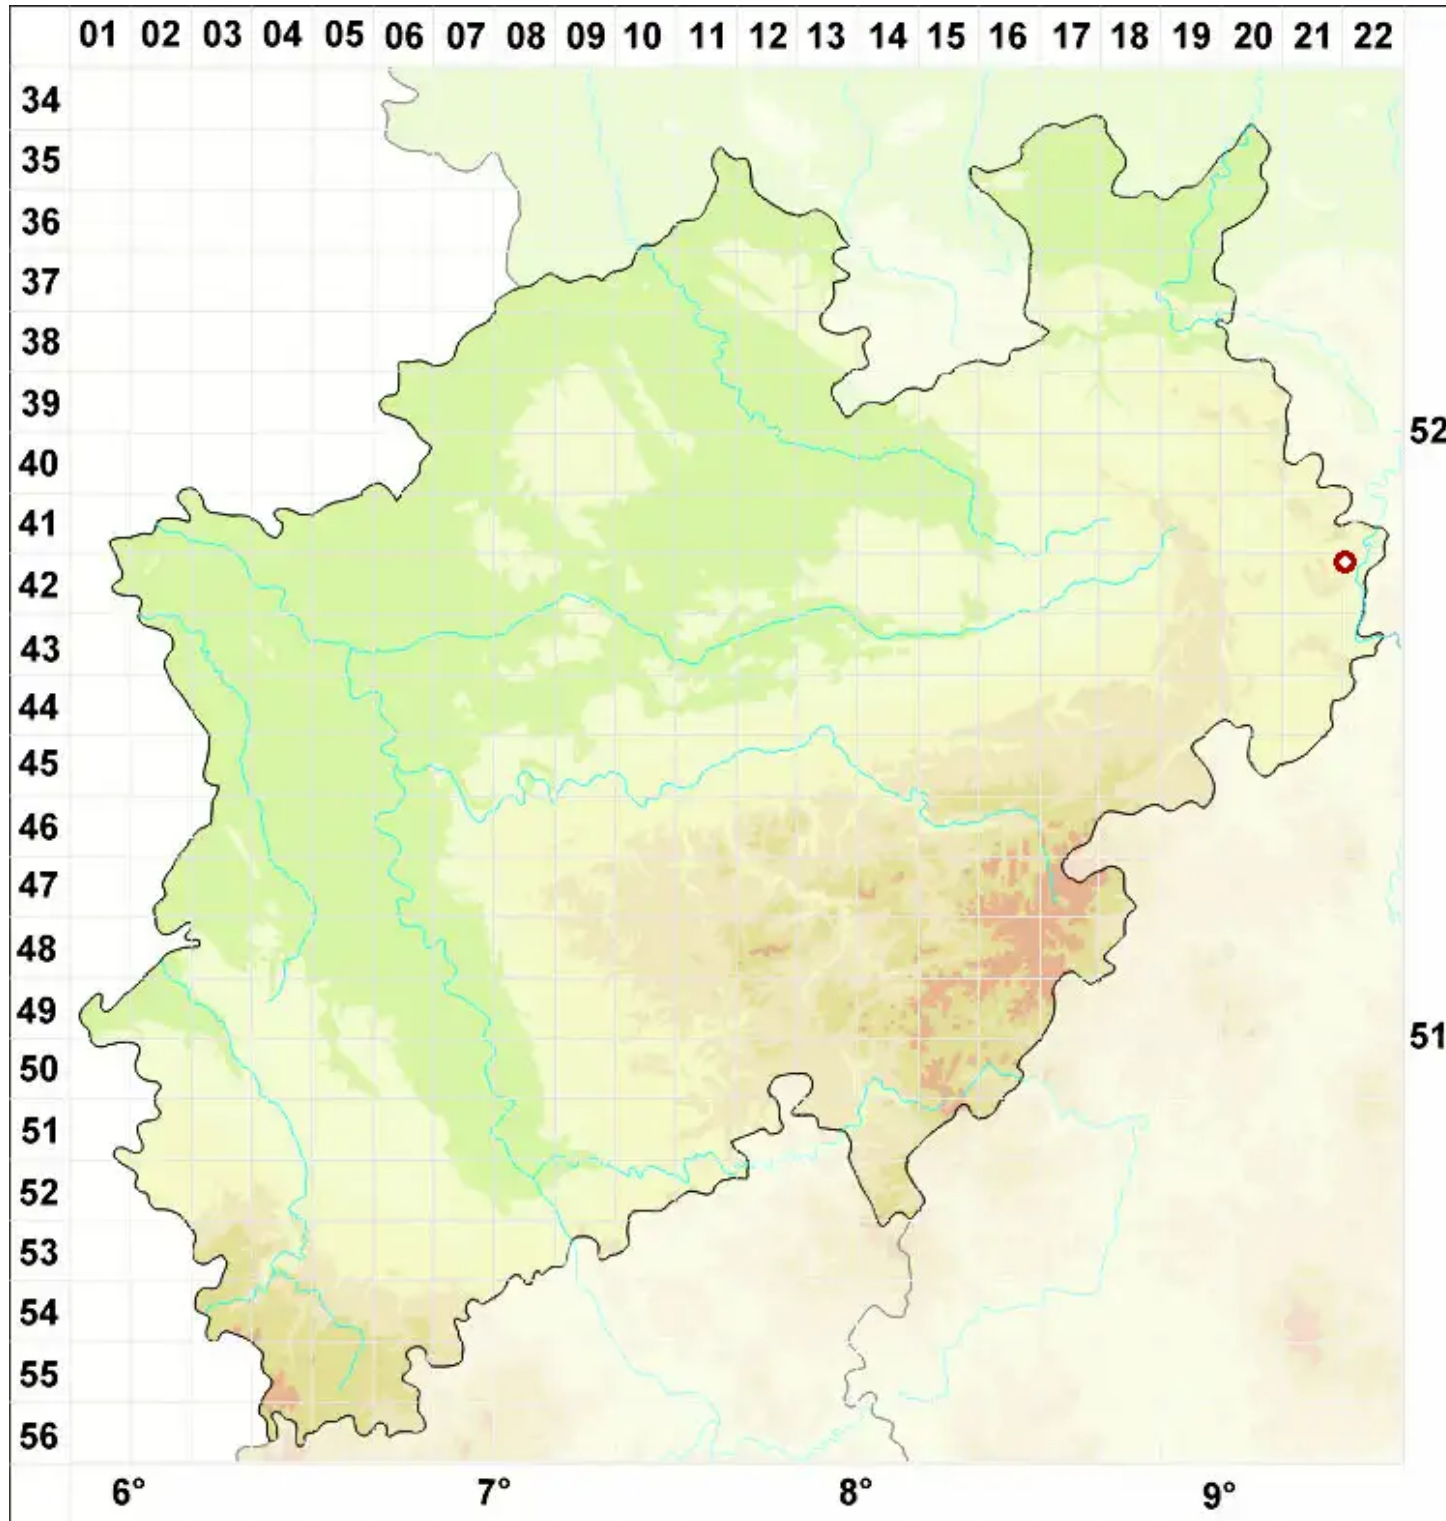

Melaspilea gibberulosa (Ach.) Zwackh

Buckelige Schwarzschildflechte

Legende:

- Symbole:**
- Ausgefülltes Symbol:
Zeitraum von 1980 bis heute (Aktuelle Angabe)
 - Leeres Symbol:
Zeitraum vor 1980 (Altangabe)
 - Quadrat: Herbarbeleg