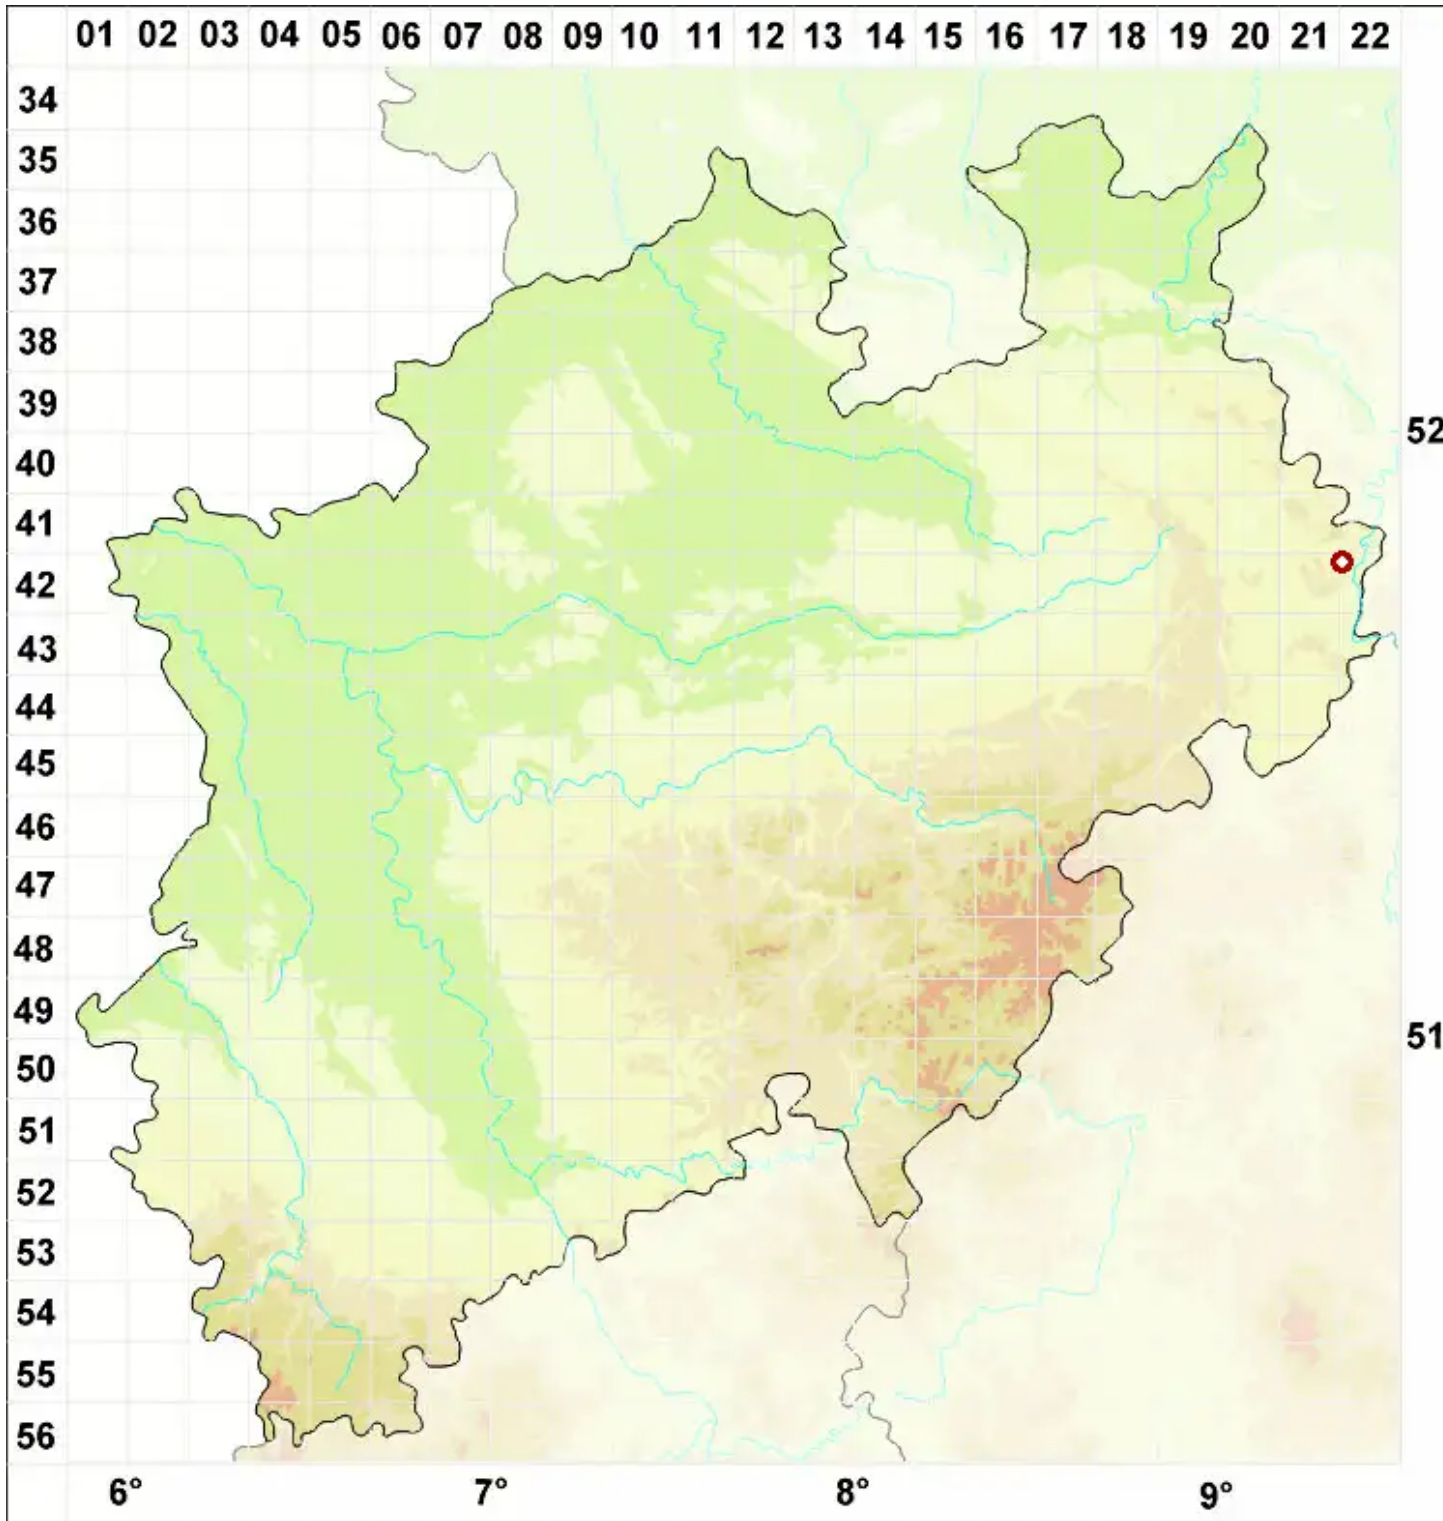

Melaspilea gibberulosa (Ach.) Zwackh

Buckelige Schwarzschildflechte

Legende:

Symbole:

Ausgefülltes Symbol:
Zeitraum von 1980 bis heute (Aktuelle Angabe)

Leeres Symbol:
Zeitraum vor 1980 (Altangabe)

Quadrat: Herbarbeleg