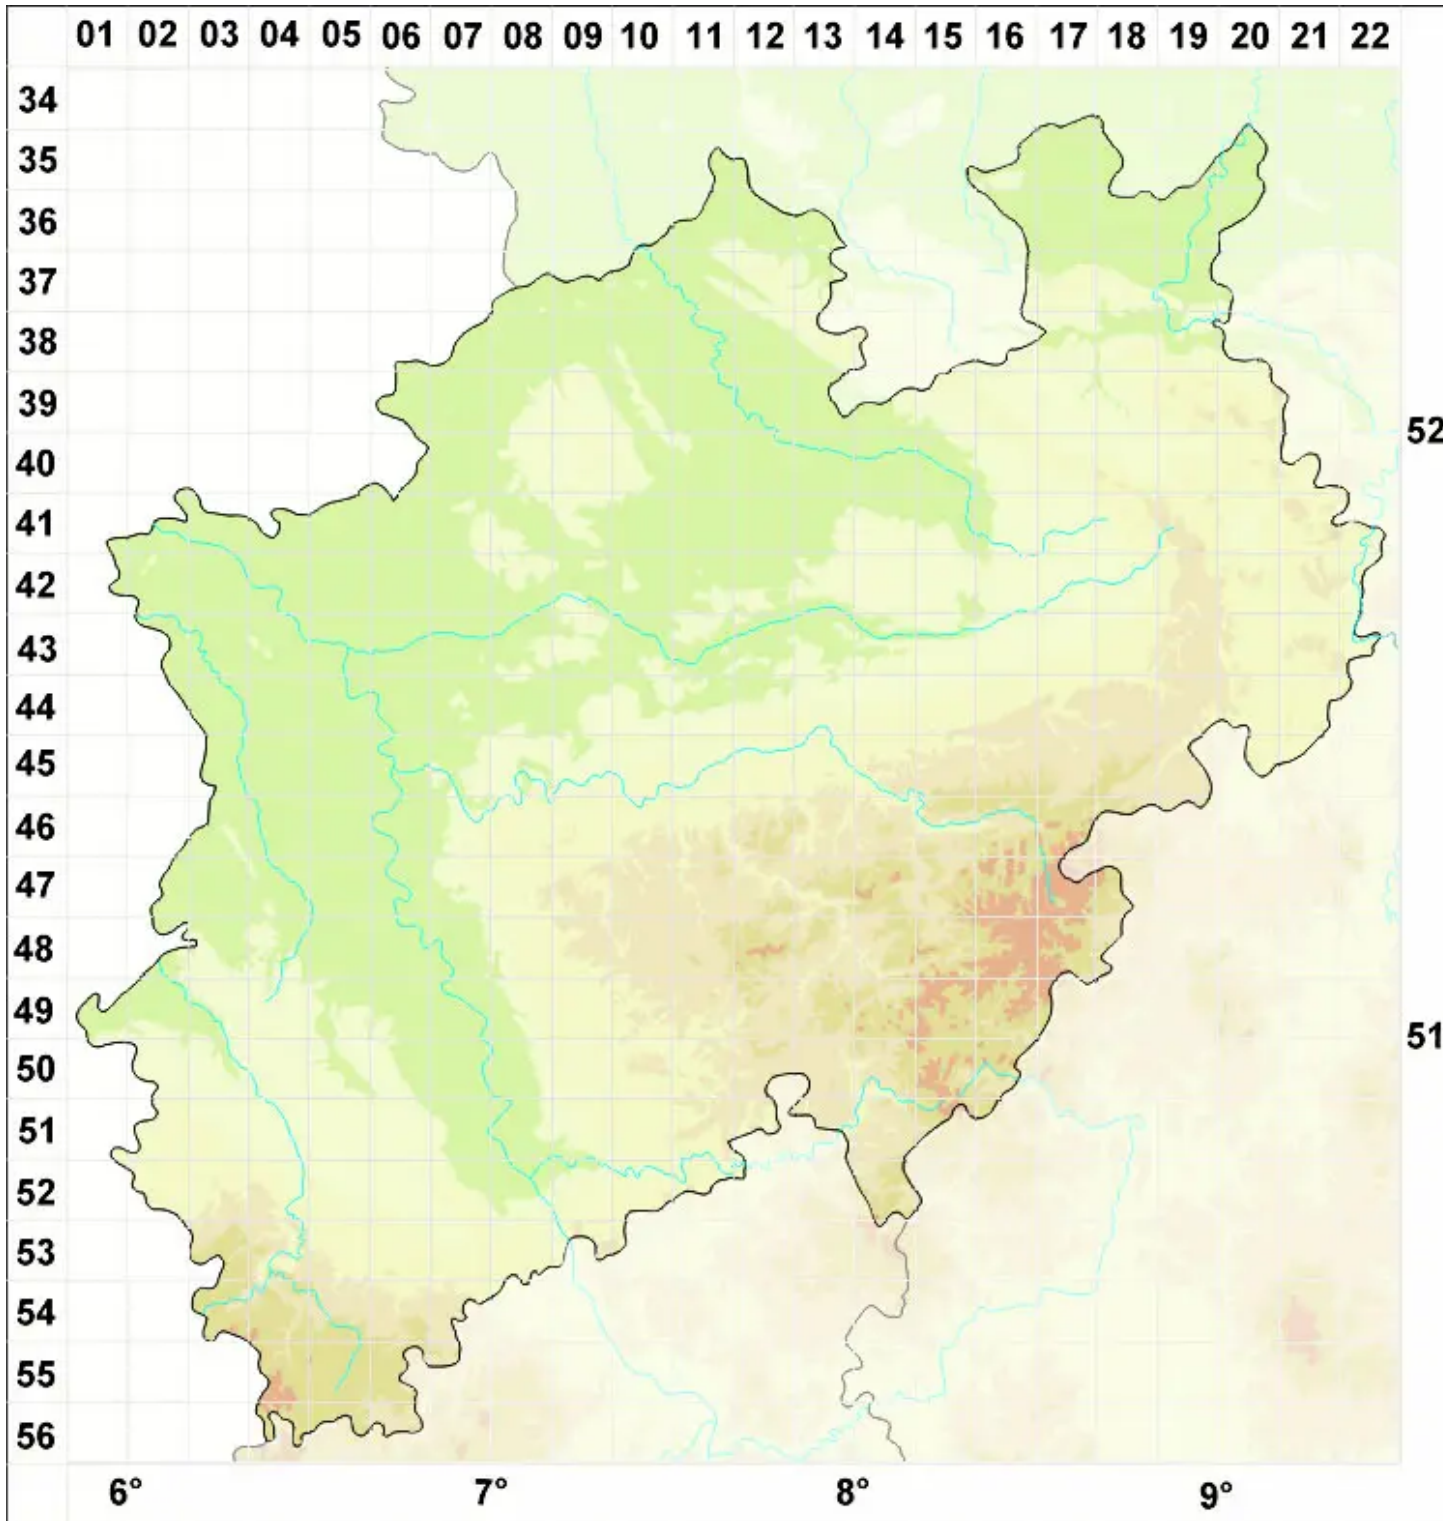

# Melaspilea arenacea Redinger

Legende:

- Symbole:**  
Ausgefülltes Symbol:  
Zeitraum von 1980 bis heute (Aktuelle Angabe)  
Leeres Symbol:  
Zeitraum vor 1980 (Altangabe)  
Quadrat: Herbarbeleg