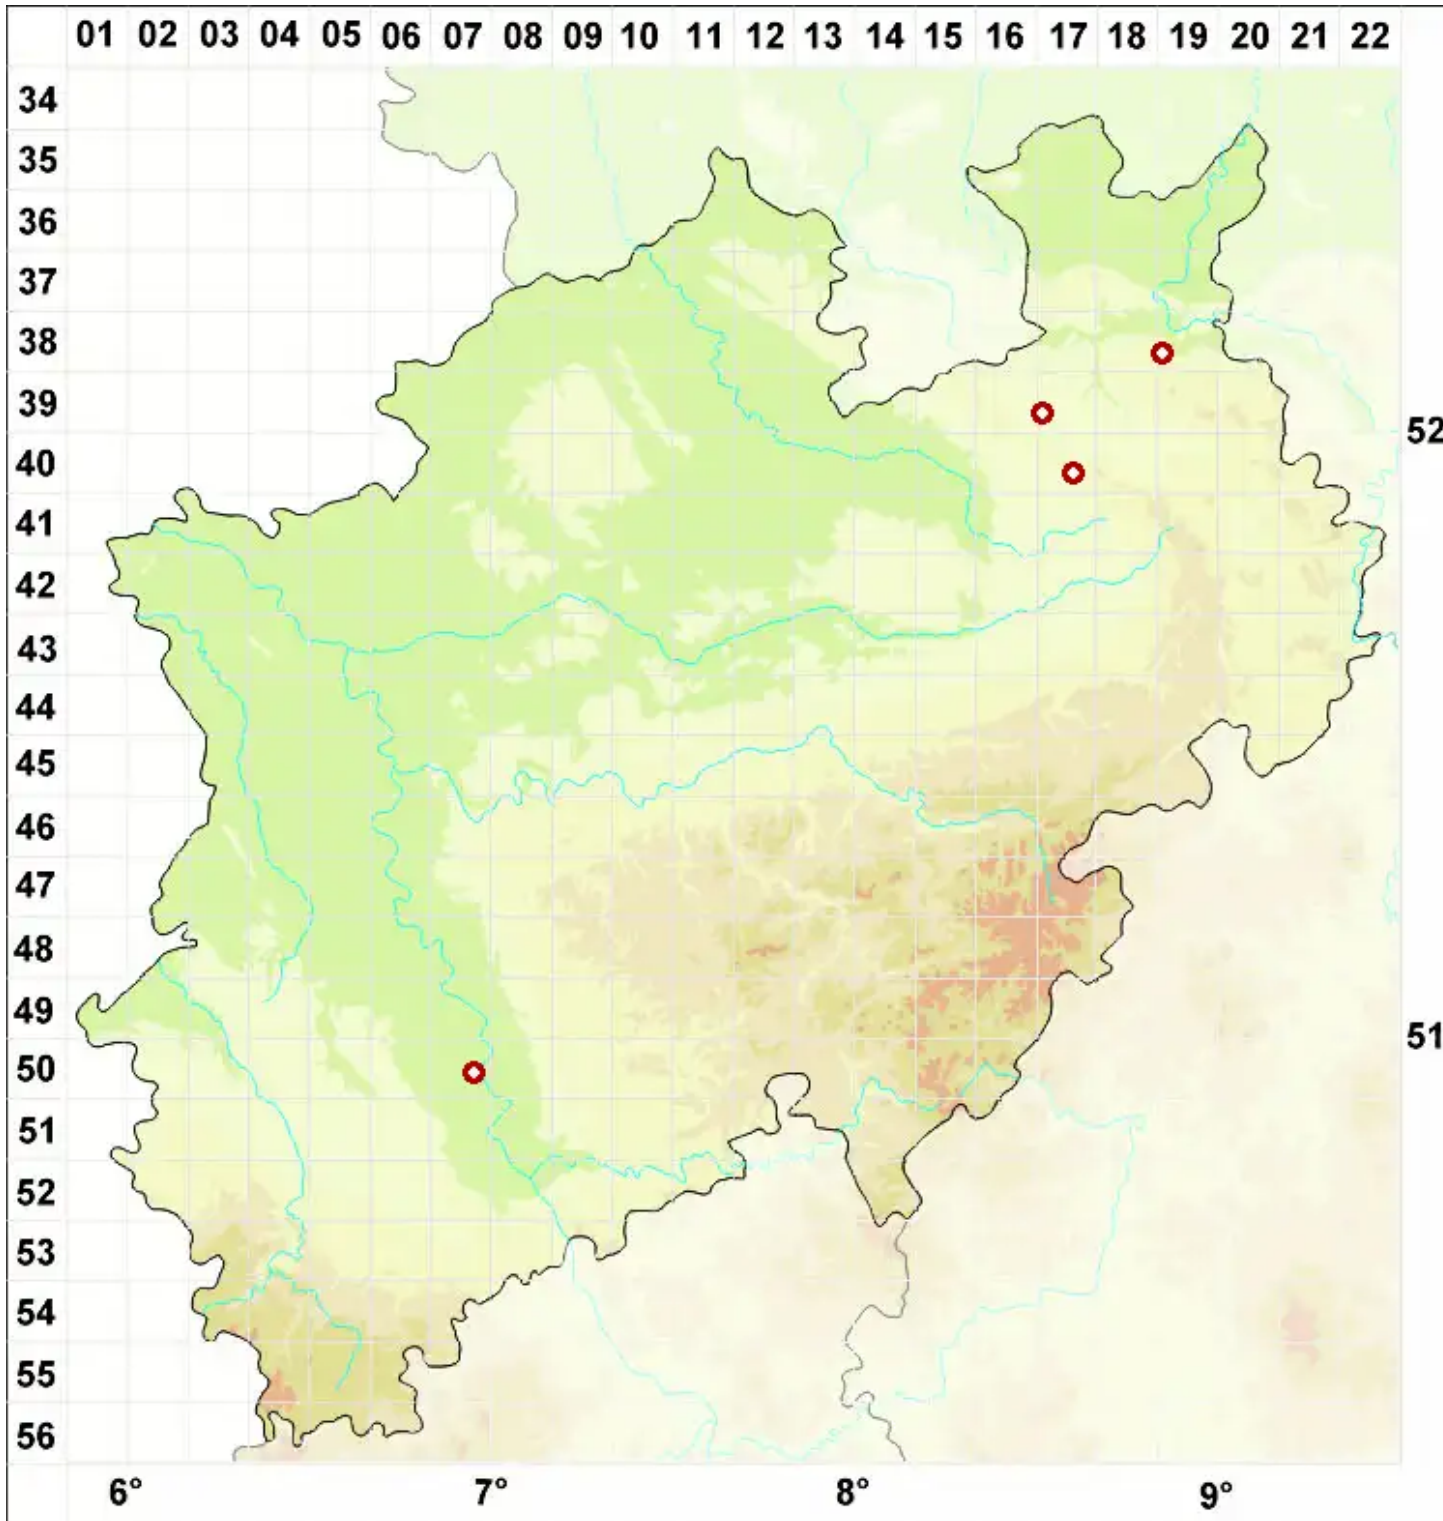

Melanohalea olivacea (L.) O. Blanco, A. Crespo, Divakar, Essl.,

Olivgüne Braunschüsselflechte

Legende:

- Symbole:**
- Ausgefülltes Symbol:
Zeitraum von 1980 bis heute (Aktuelle Angabe)
 - Leeres Symbol:
Zeitraum vor 1980 (Altangabe)
 - Quadrat: Herbarbeleg