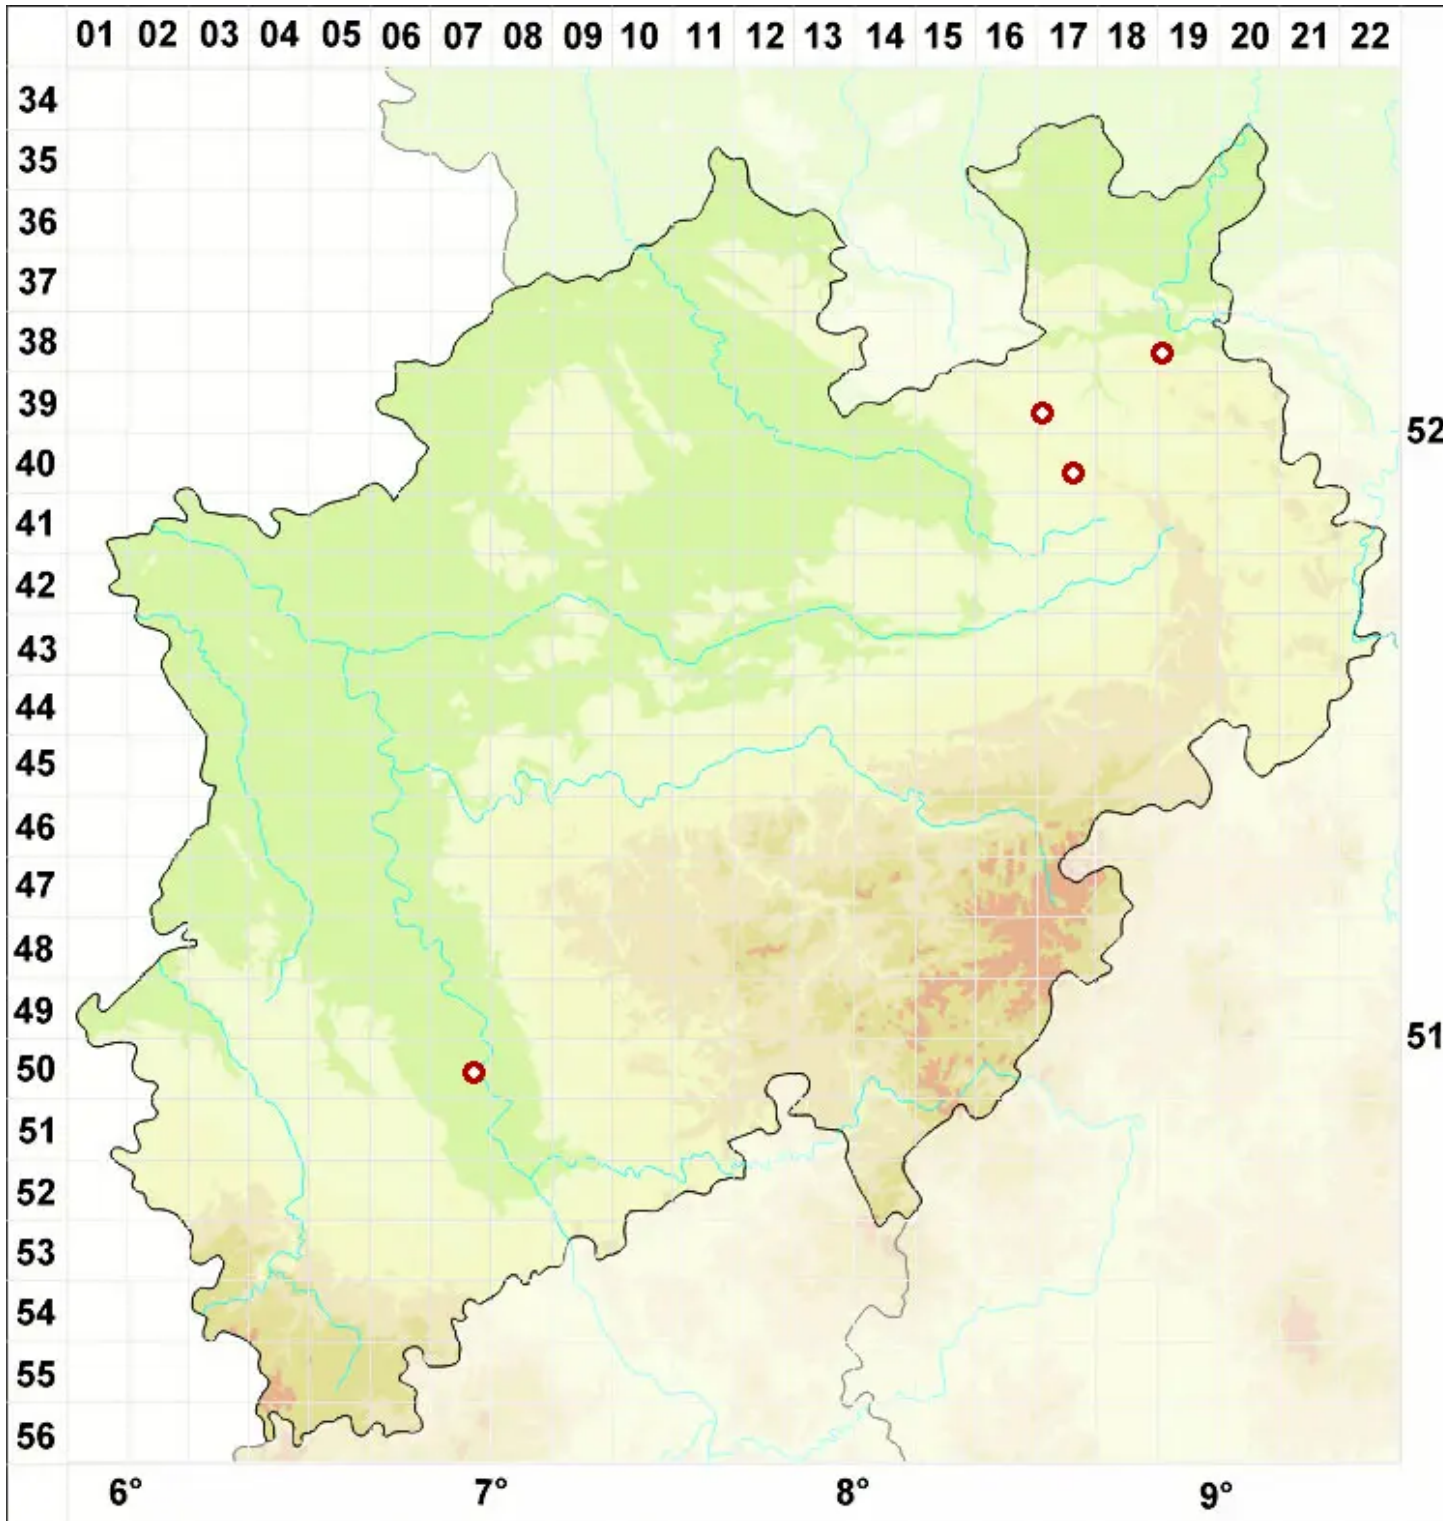

Melanohalea olivacea (L.) O. Blanco, A. Crespo, Divakar, Essl.,

Olivgüne Braunschüsselflechte

Legende:

Symbole:

Ausgefülltes Symbol:
Zeitraum von 1980 bis heute (Aktuelle Angabe)

Leeres Symbol:
Zeitraum vor 1980 (Altangabe)

Quadrat: Herbarbeleg