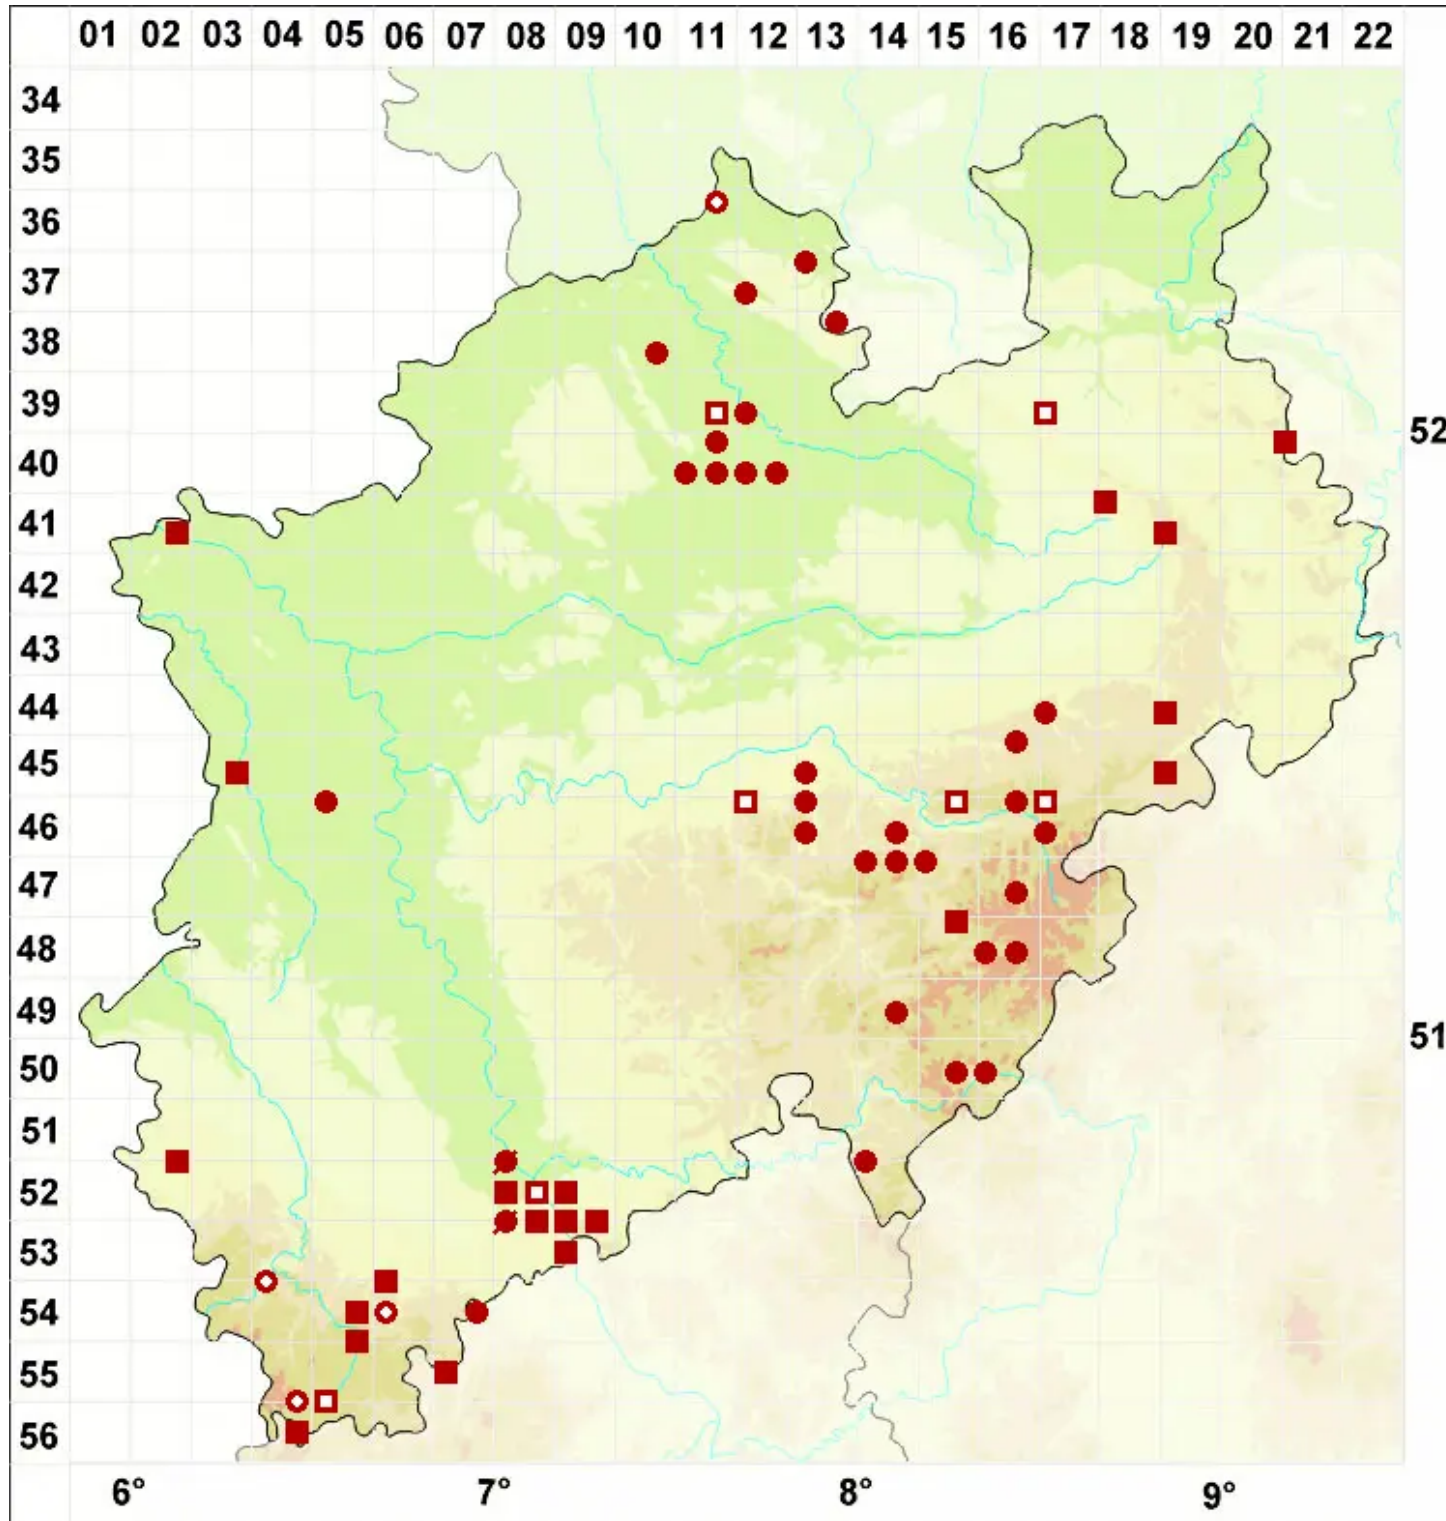

Melanohalea exasperatula (Nyl.) O. Blanco, A. Crespo, Divakar

Spatel-Braunschüsselflechte

Legende:

- Symbole:**
Ausgefülltes Symbol:
Zeitraum von 1980 bis heute (Aktuelle Angabe)
Leeres Symbol:
Zeitraum vor 1980 (Altangabe)
Quadrat: Herbarbeleg