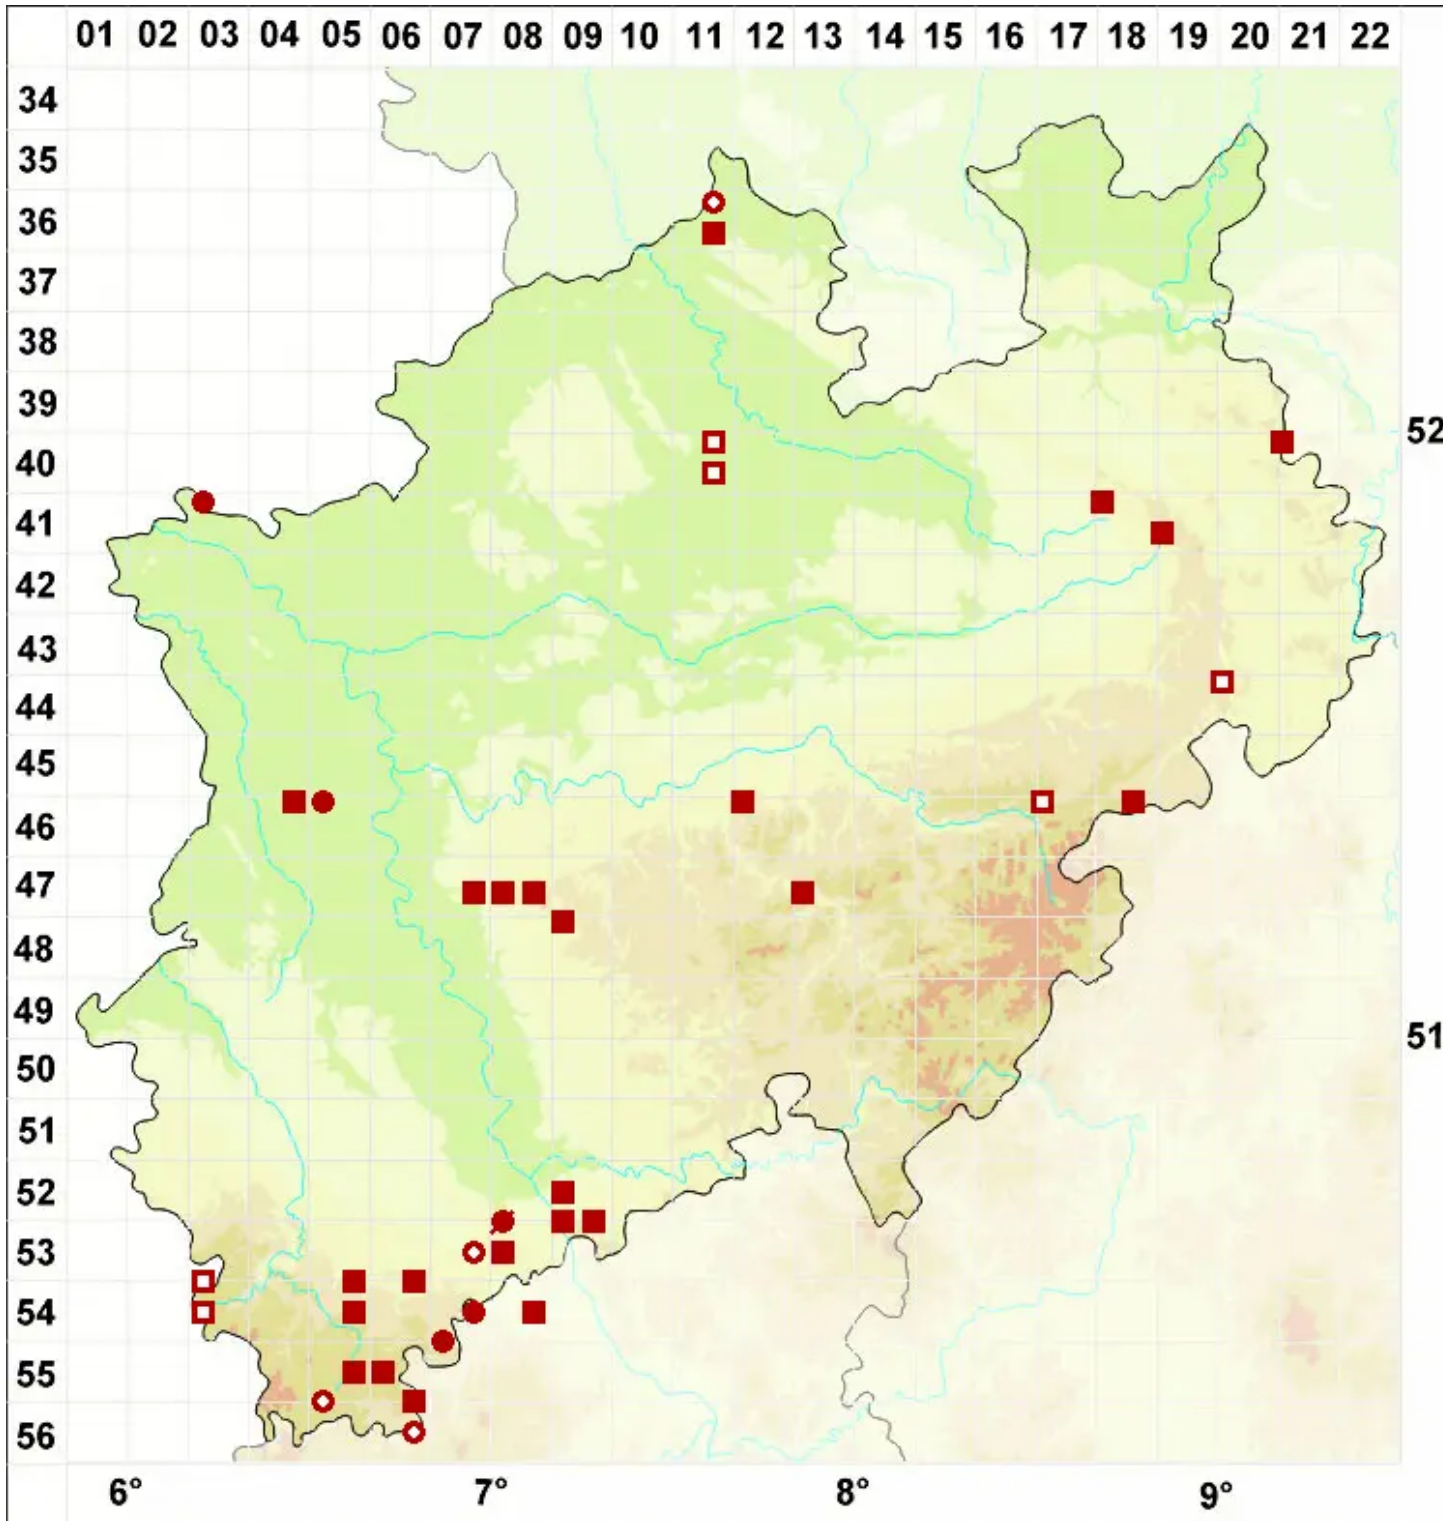

# Melanelixia subaurifera (Nyl.) O. Blanco, A. Crespo, Divakar, J.

Gold-Braunschüsselflechte

Legende:

**Symbole:**  
Ausgefülltes Symbol:  
Zeitraum von 1980 bis heute (Aktuelle Angabe)  
Leeres Symbol:  
Zeitraum vor 1980 (Altangabe)  
Quadrat: Herbarbeleg