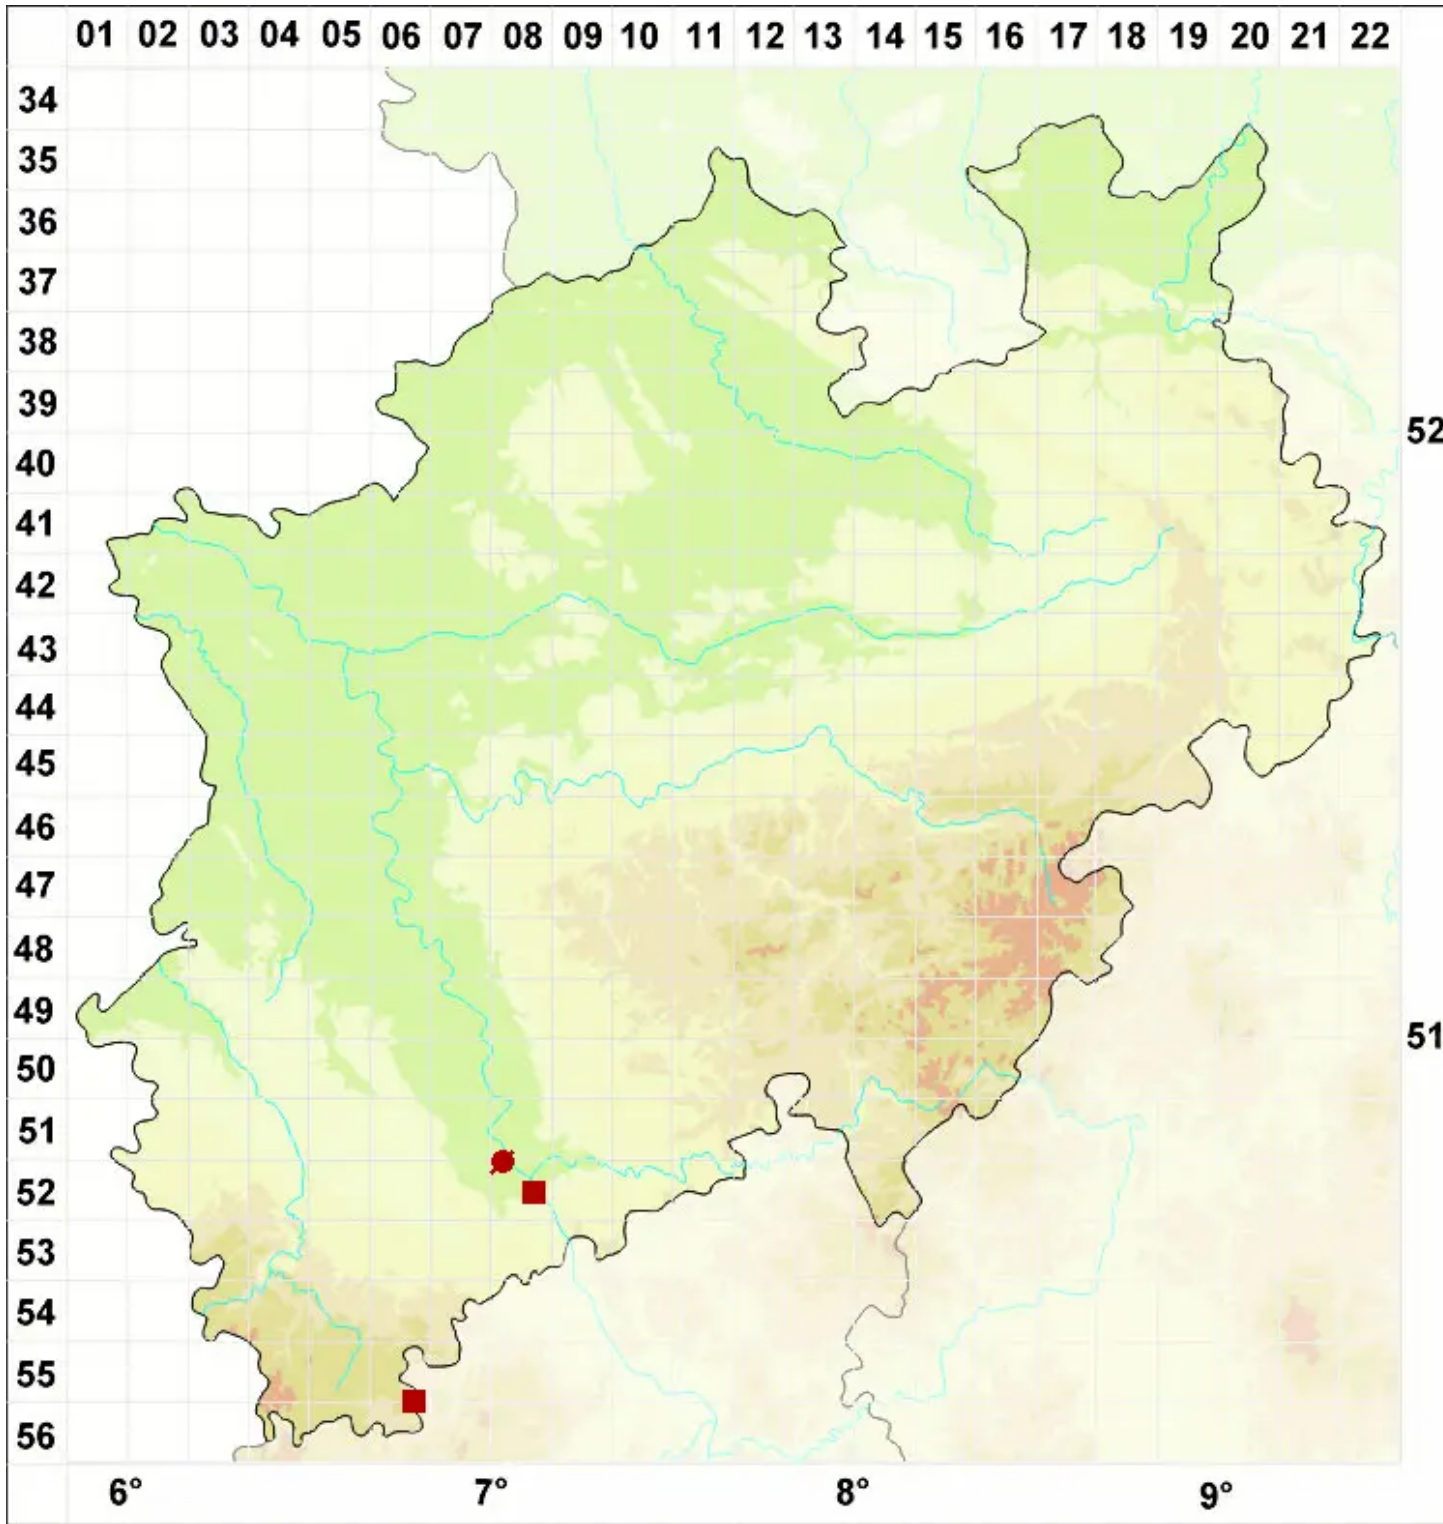

# Melanelixia subargentifera (Nyl.) O. Blanco, A. Crespo, Divakar

Bereifte Braunschüsselflechte

Legende:

- Symbole:**  
Ausgefülltes Symbol:  
Zeitraum von 1980 bis heute (Aktuelle Angabe)  
Leeres Symbol:  
Zeitraum vor 1980 (Altangabe)  
Quadrat: Herbarbeleg