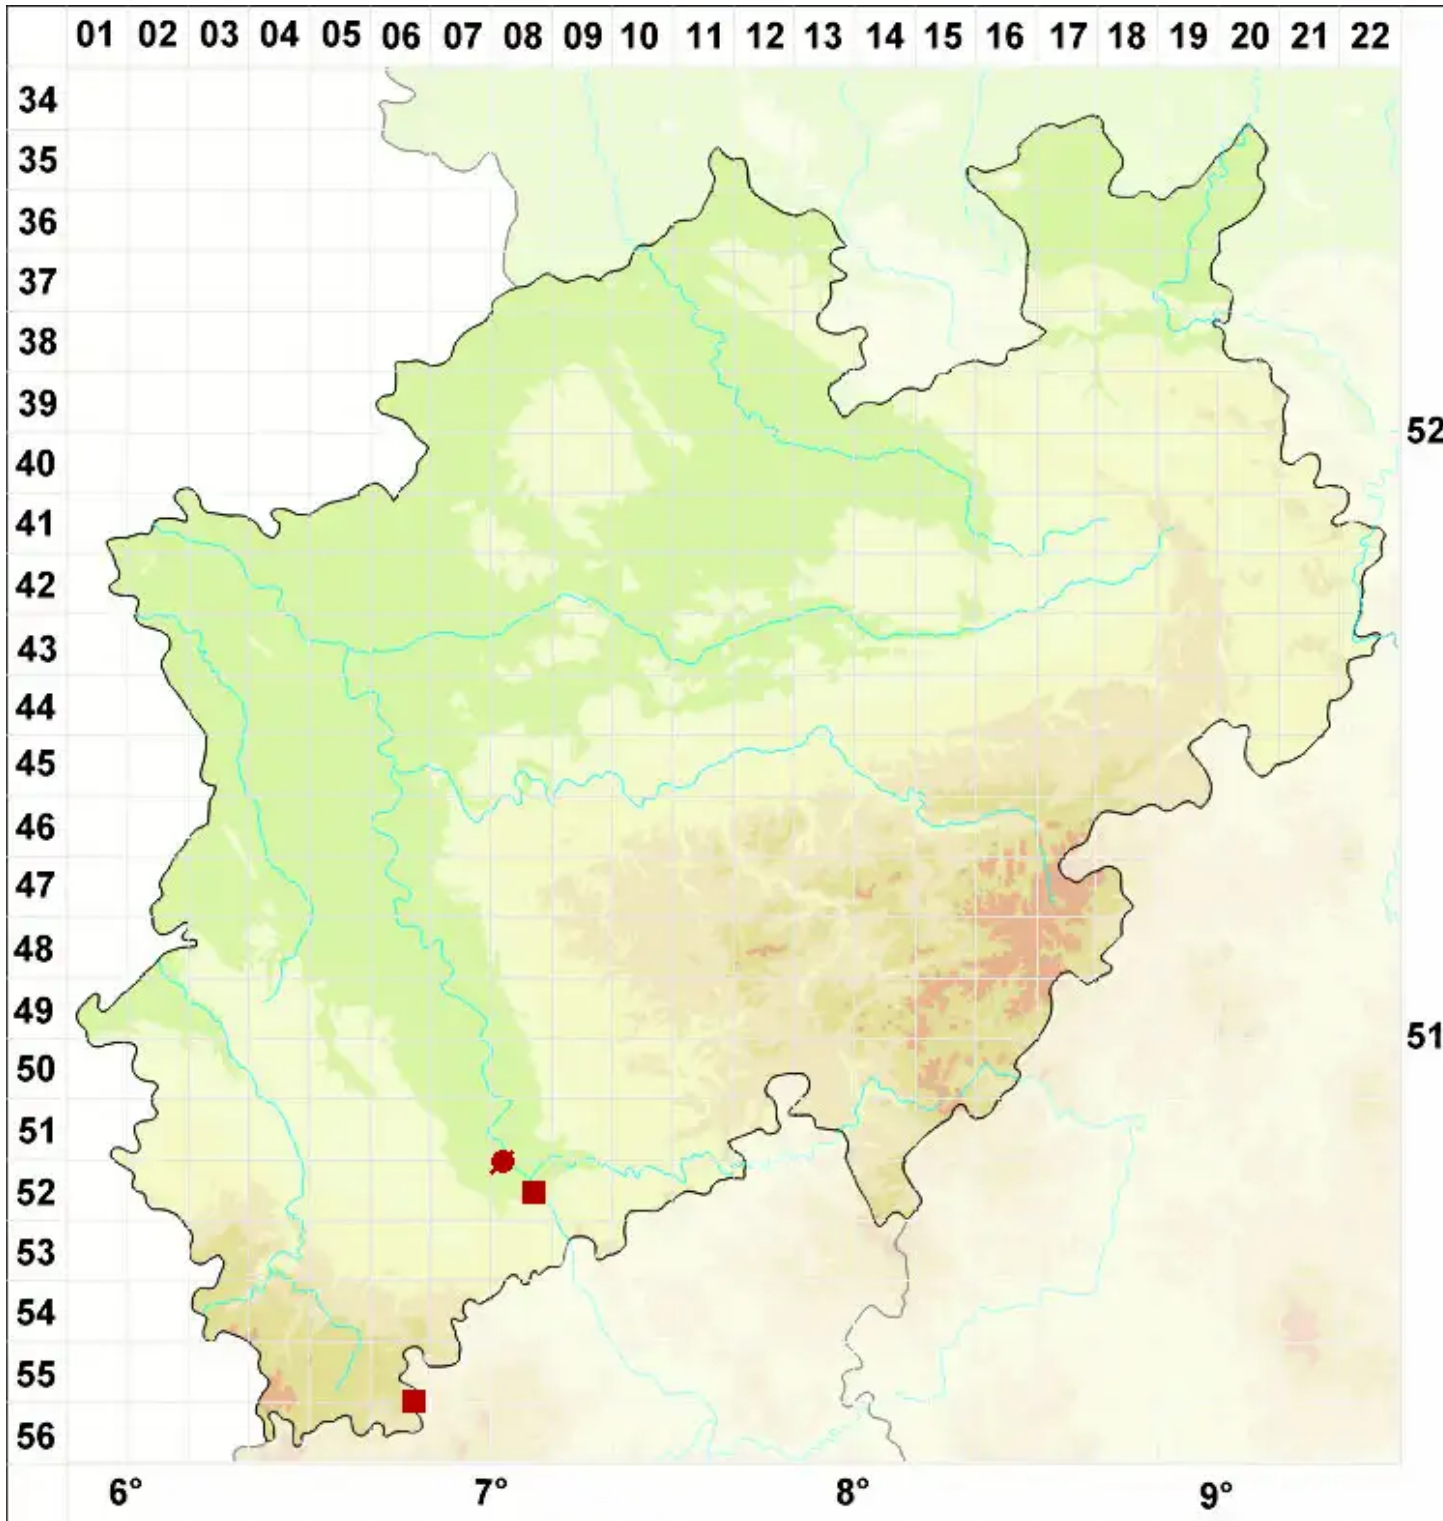

# Melanelixia subargentifera (Nyl.) O. Blanco, A. Crespo, Divakar

Bereifte Braunschüsselflechte

Legende:

- Symbole:**  
Ausgefülltes Symbol:  
Zeitraum von 1980 bis heute (Aktuelle Angabe)  
Leeres Symbol:  
Zeitraum vor 1980 (Altangabe)  
Quadrat: Herbarbeleg