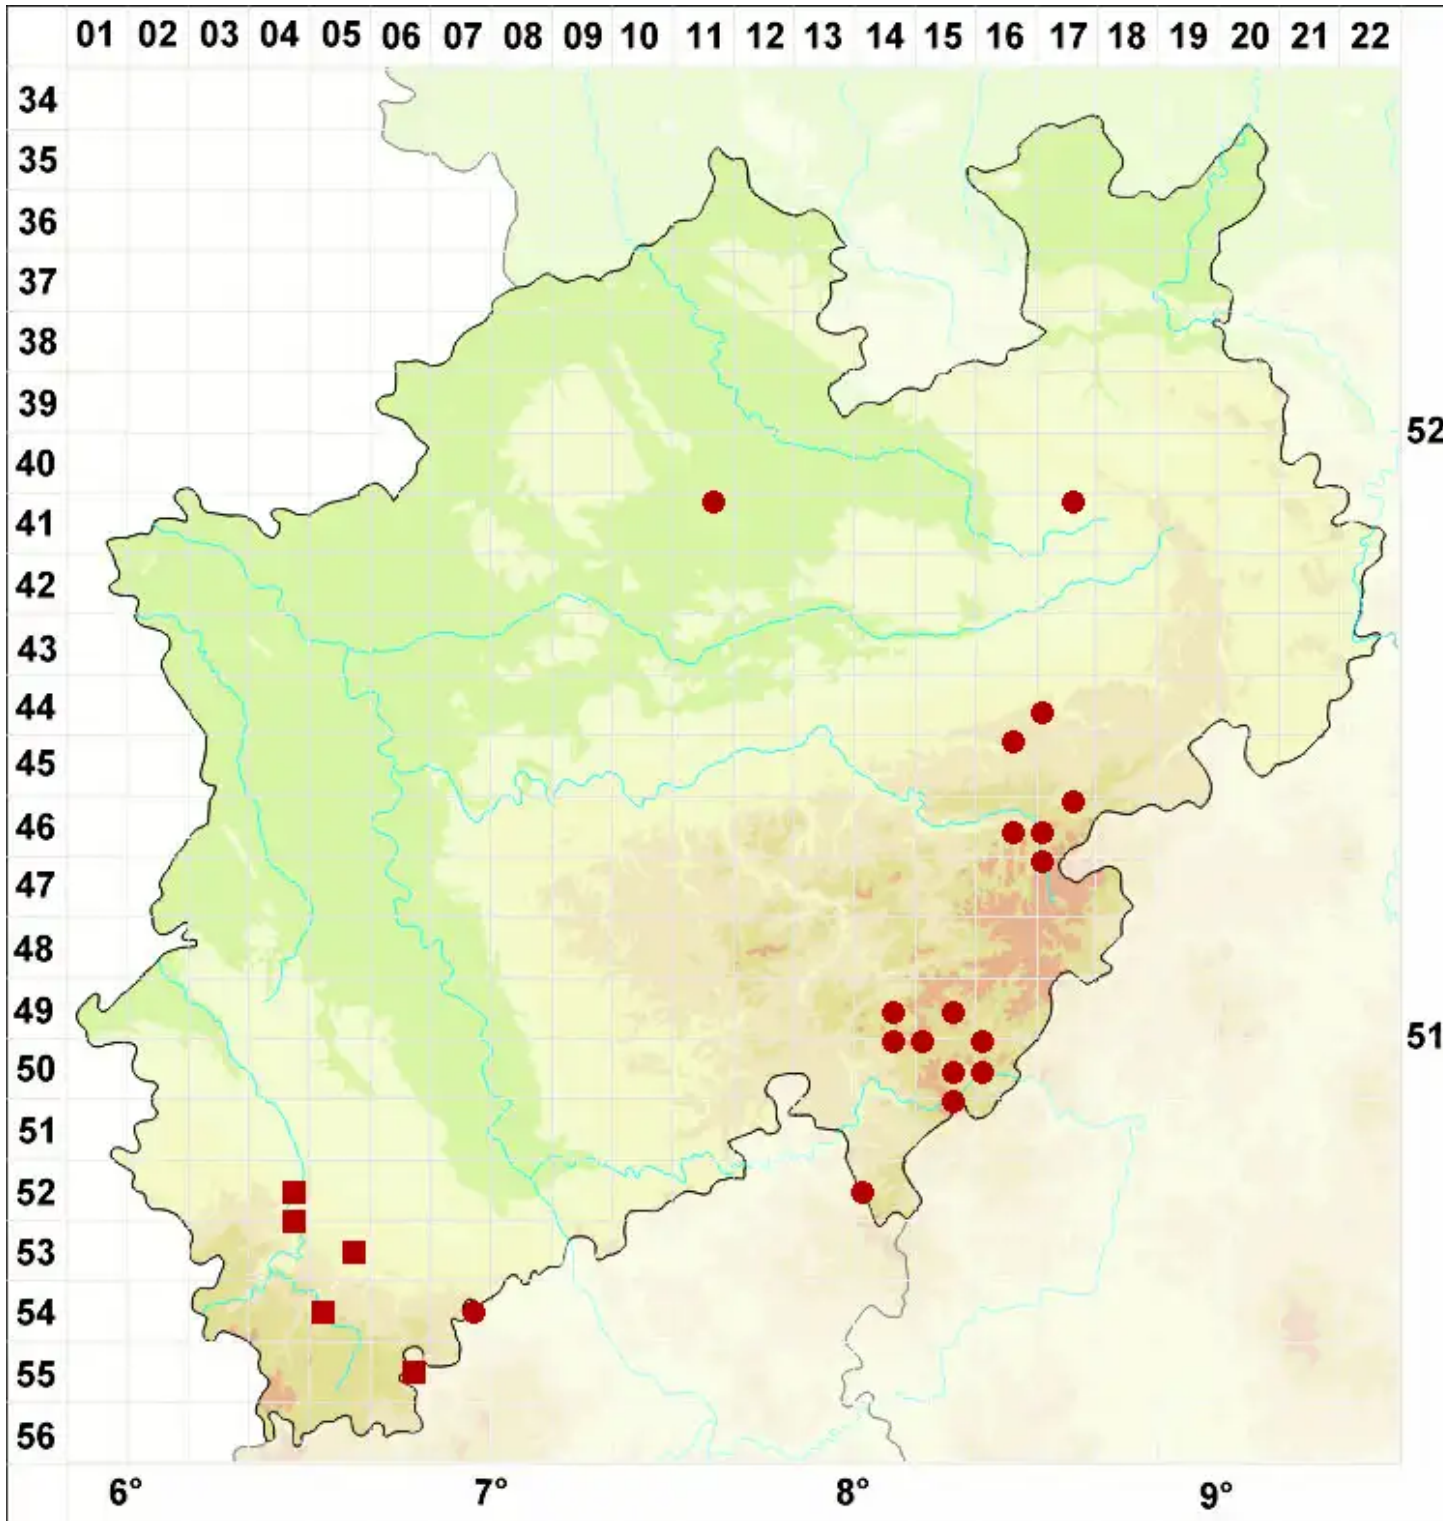

# Melanelixia glabratula (Lamy) Sandler & Arup

Gewöhnliche Braunschüsselflechte

Legende:

- Symbole:**
- Ausgefülltes Symbol:  
Zeitraum von 1980 bis heute (Aktuelle Angabe)
  - Leeres Symbol:  
Zeitraum vor 1980 (Altangabe)
  - Quadrat: Herbarbeleg