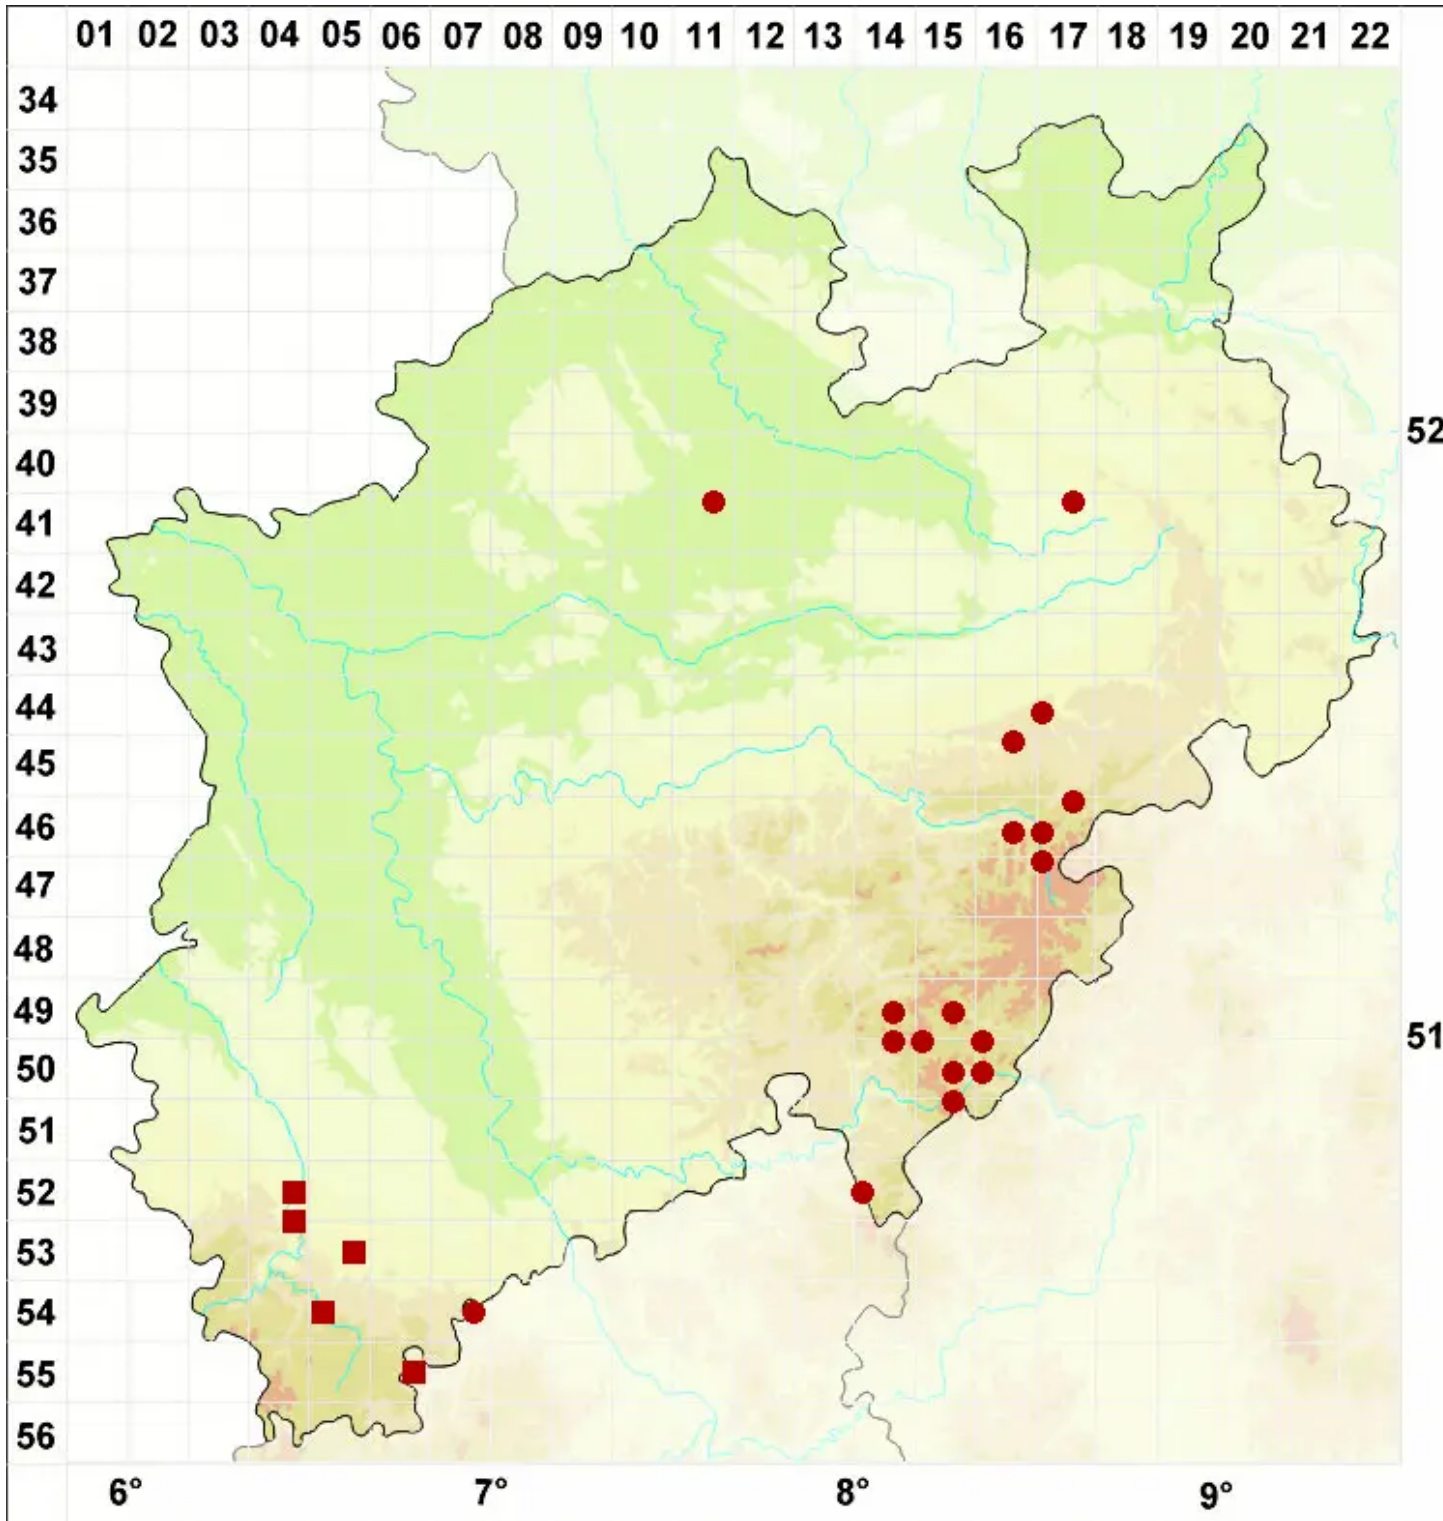

Melanelixia glabratula (Lamy) Sandler & Arup

Gewöhnliche Braunschüsselflechte

Legende:

- Symbole:**
Ausgefülltes Symbol:
Zeitraum von 1980 bis heute (Aktuelle Angabe)
Leeres Symbol:
Zeitraum vor 1980 (Altangabe)
Quadrat: Herbarbeleg