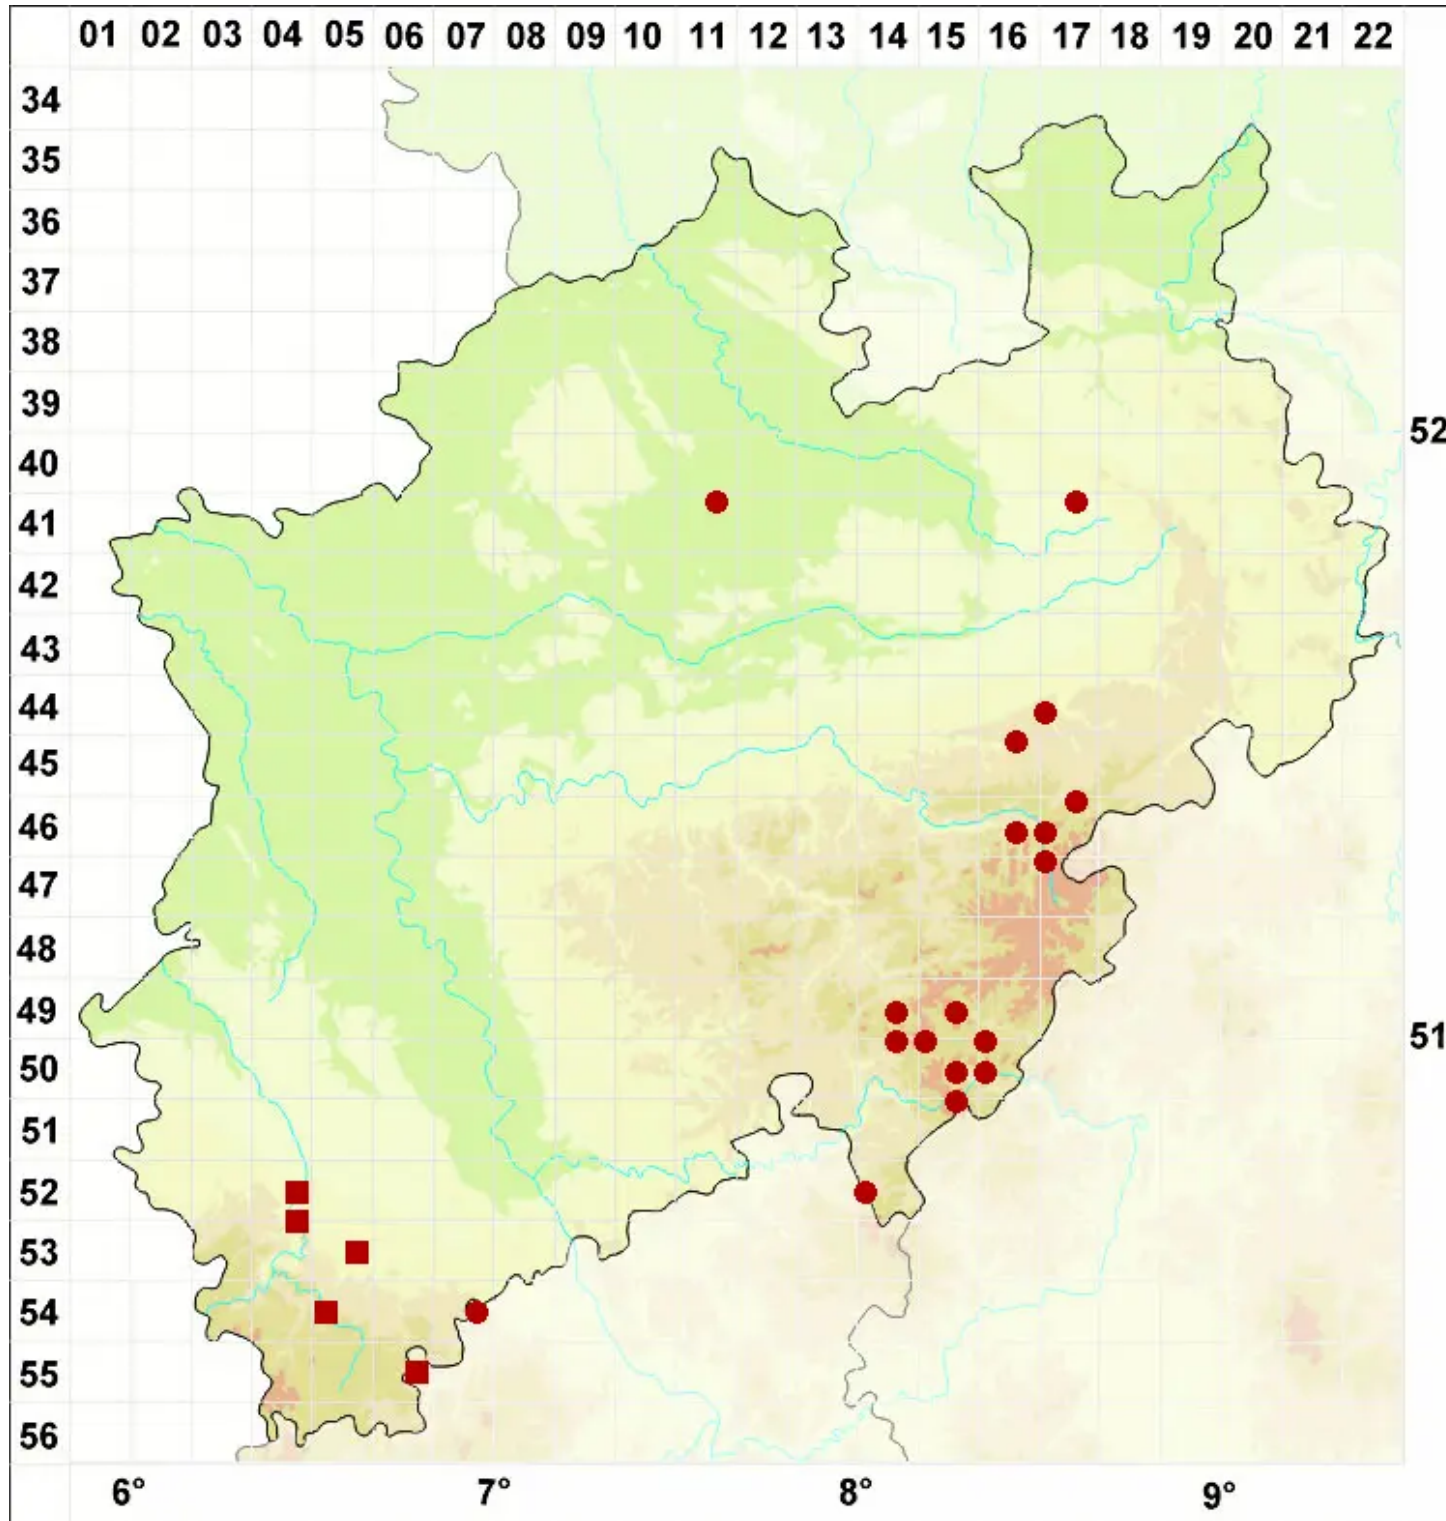

Melanelixia glabratula (Lamy) Sandler & Arup

Gewöhnliche Braunschüsselflechte

Legende:

- Symbole:**
- Ausgefülltes Symbol:
Zeitraum von 1980 bis heute (Aktuelle Angabe)
 - Leeres Symbol:
Zeitraum vor 1980 (Altangabe)
 - Quadrat: Herbarbeleg