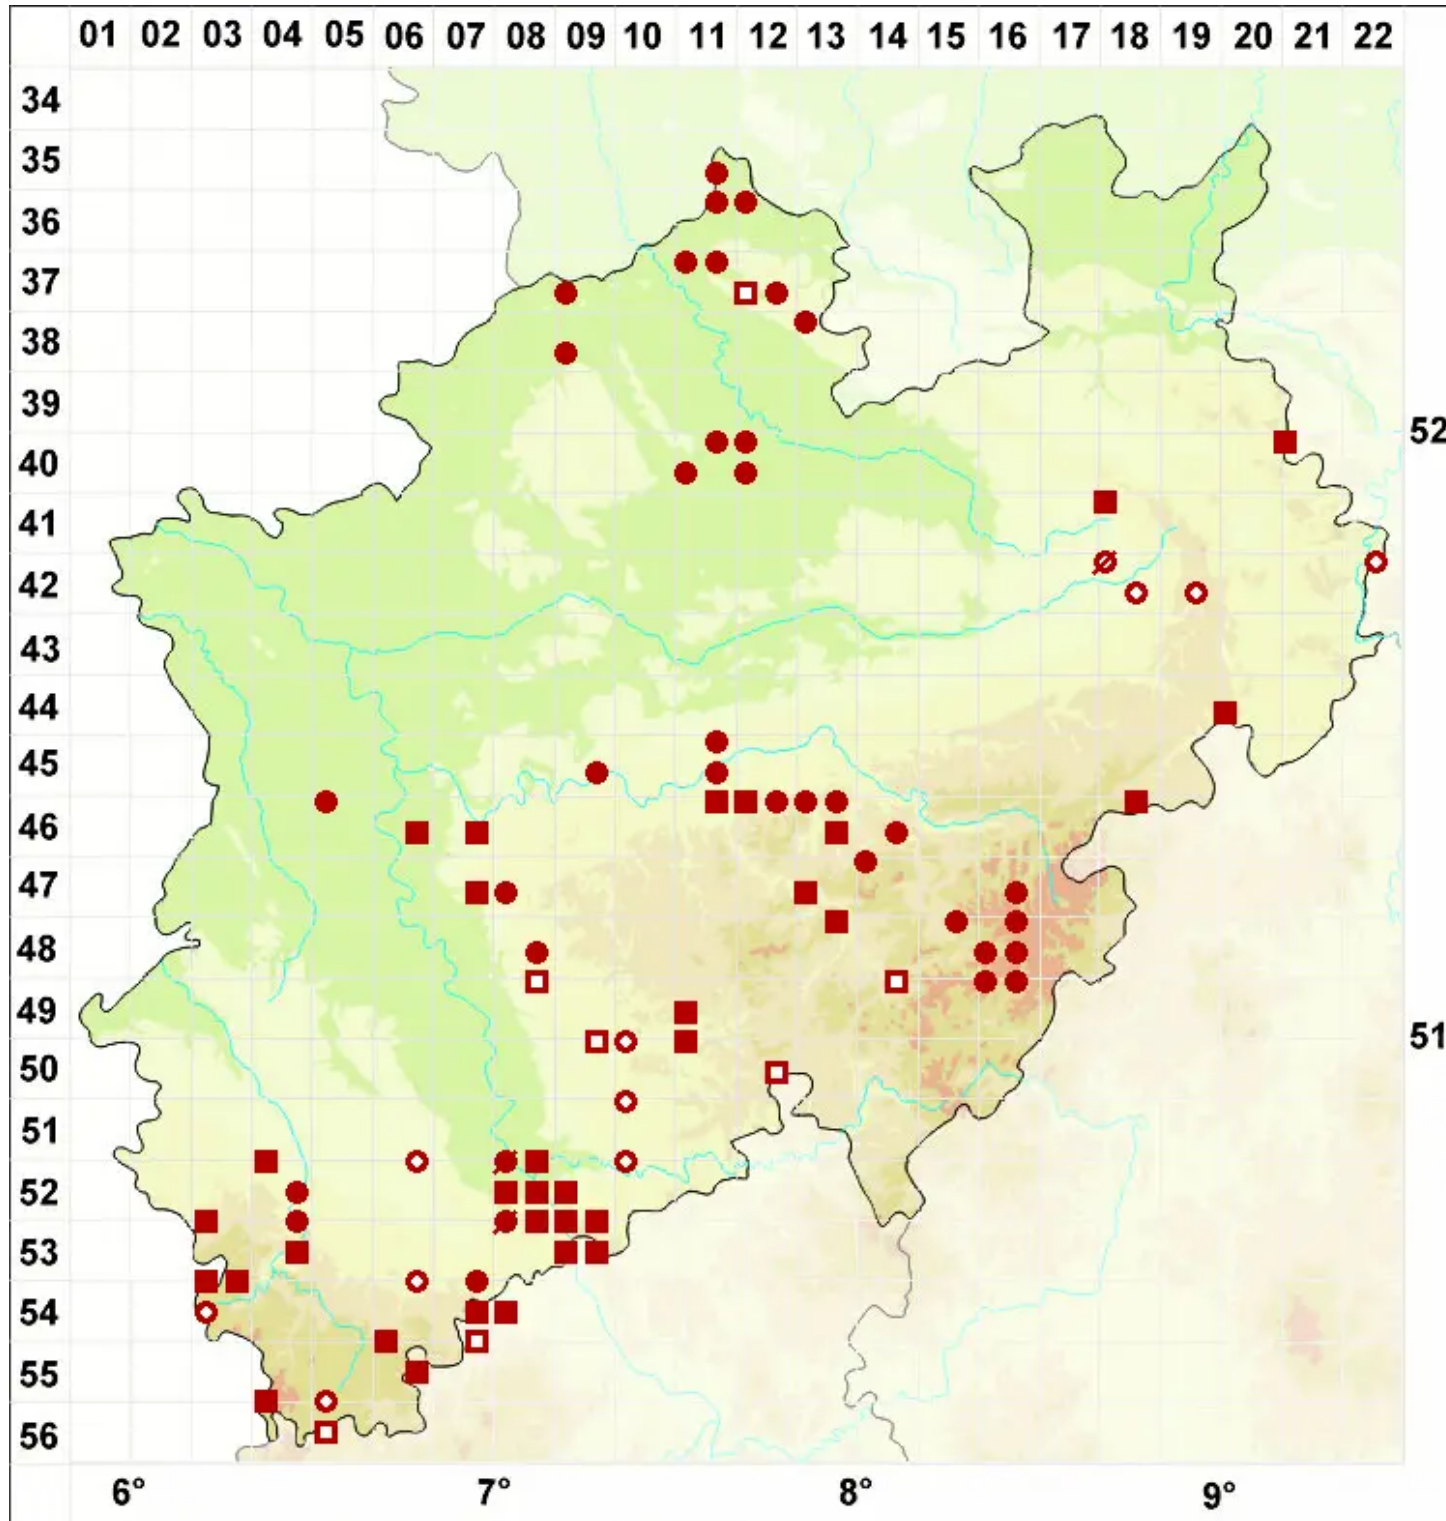

Melanelixia fuliginosa (Fr. ex Duby) O. Blanco, A. Crespo, Divakar

Samtige Braunschüsselflechte

Legende:

Symbole:

Ausgefülltes Symbol:
Zeitraum von 1980 bis heute (Aktuelle Angabe)

Leeres Symbol:
Zeitraum vor 1980 (Altangabe)

Quadrat: Herbarbeleg