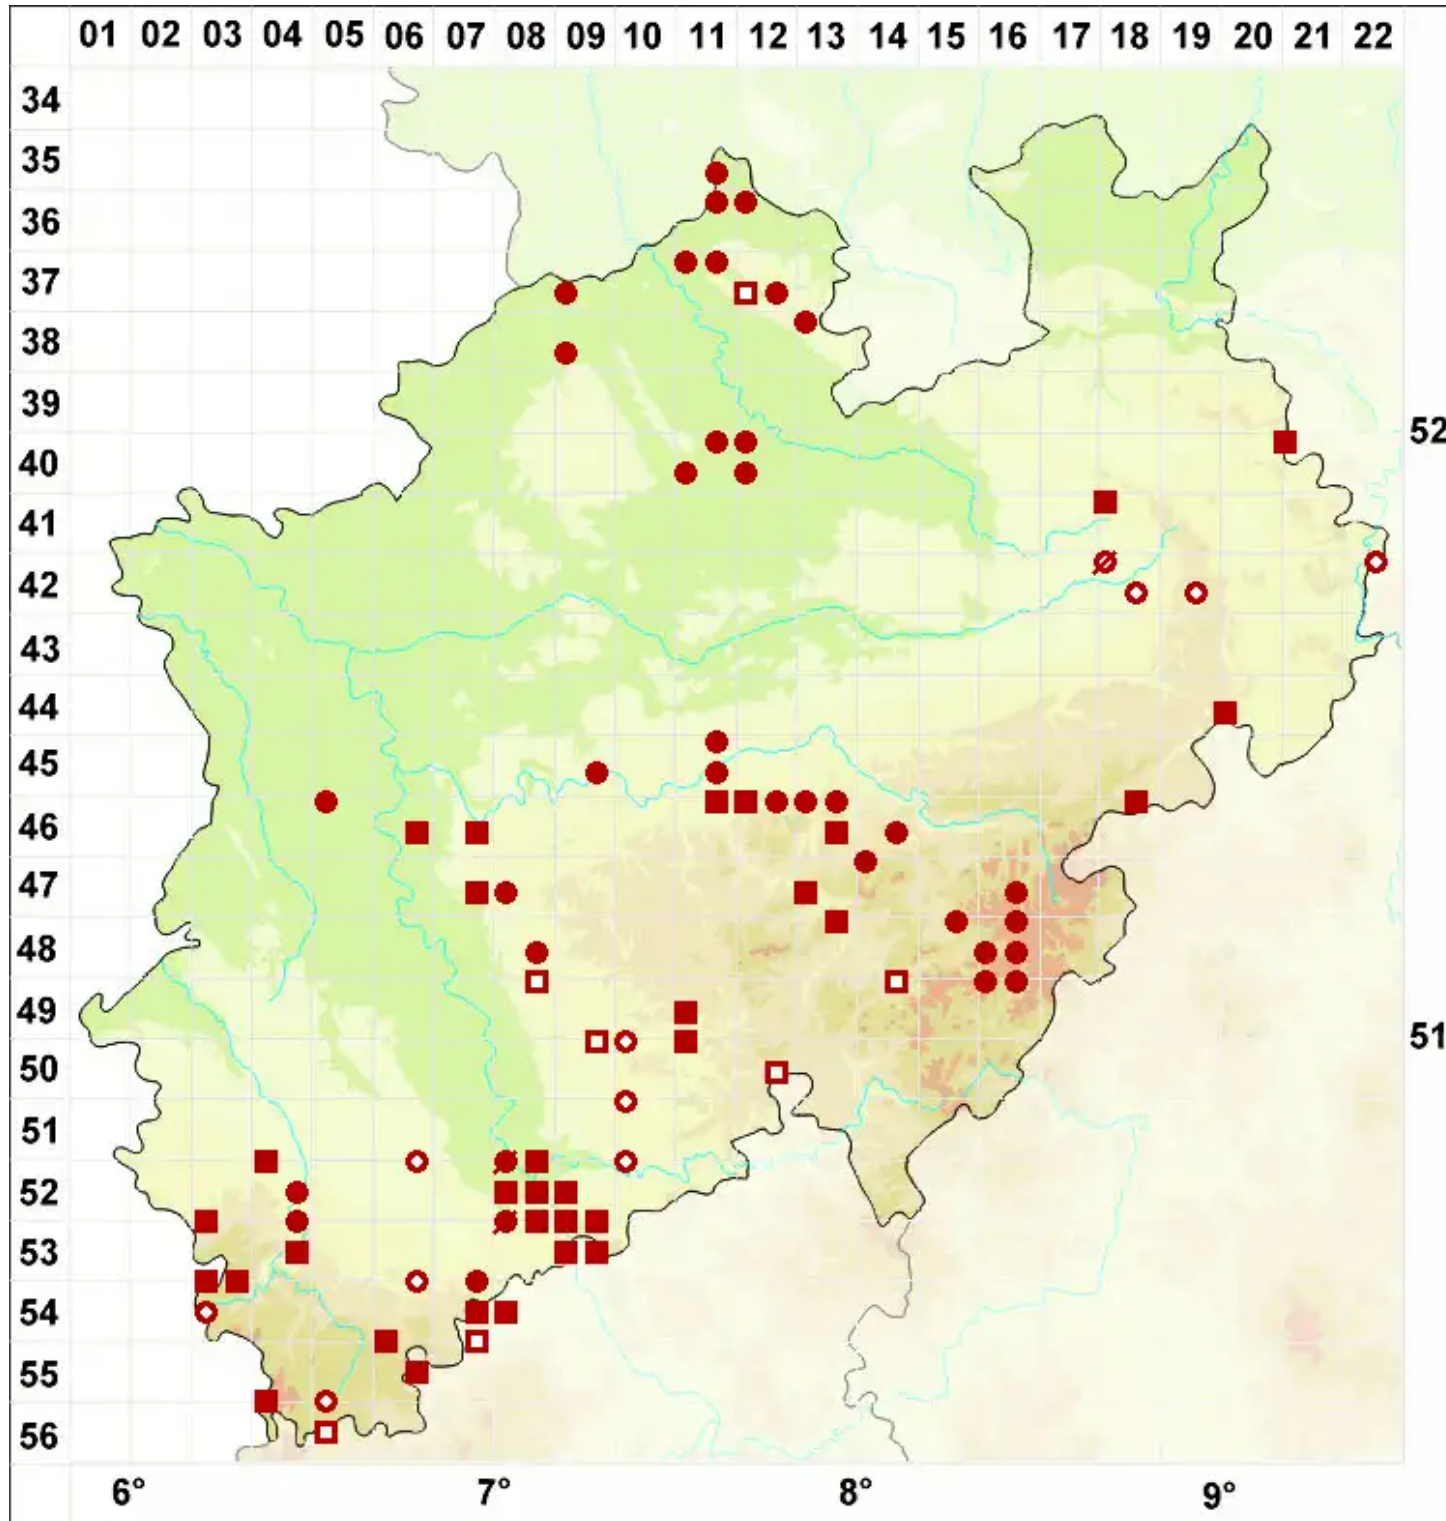

Melanelixia fuliginosa (Fr. ex Duby) O. Blanco, A. Crespo, Divakar

Samtige Braunschüsselflechte

Legende:

- Symbole:**
- Ausgefülltes Symbol:
Zeitraum von 1980 bis heute (Aktuelle Angabe)
 - Leeres Symbol:
Zeitraum vor 1980 (Altangabe)
 - Quadrat: Herbarbeleg