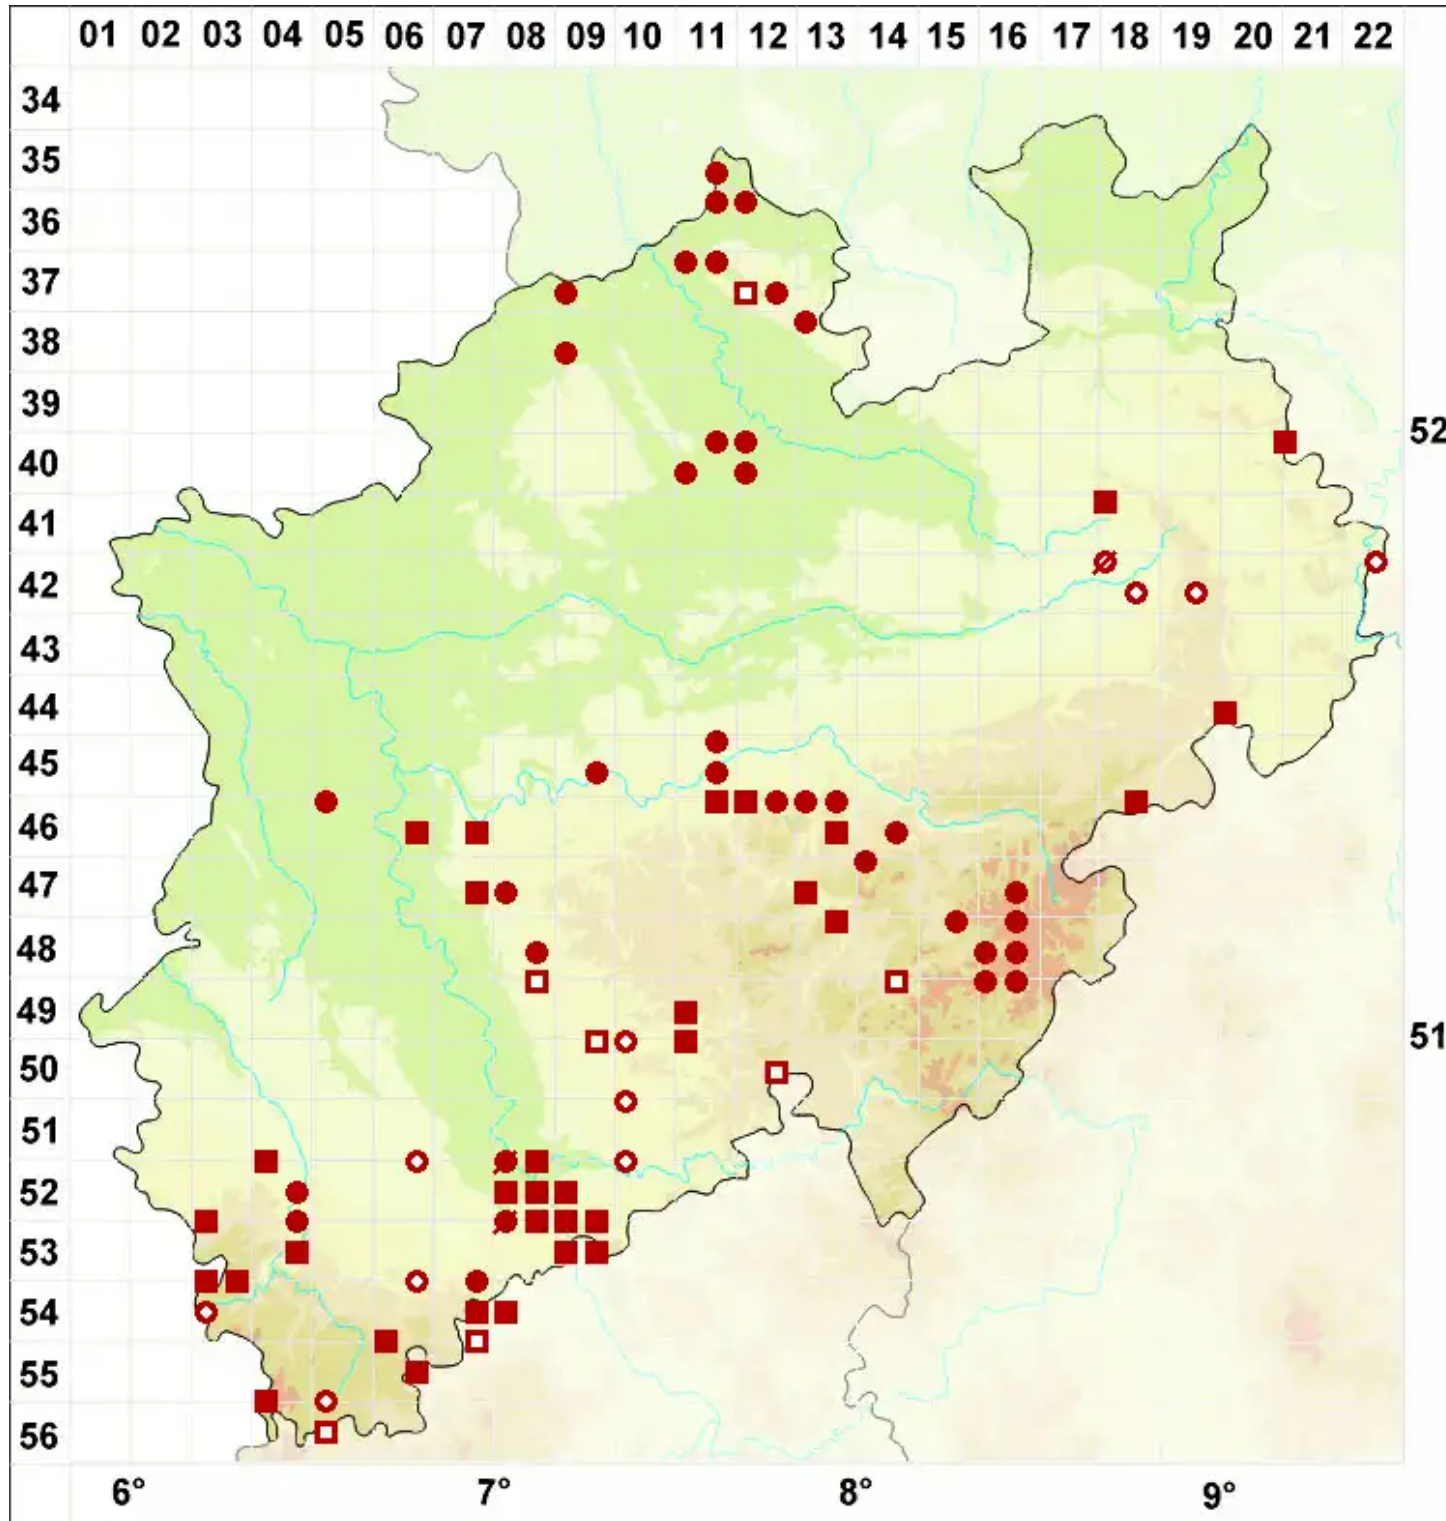

Melanelixia fuliginosa (Fr. ex Duby) O. Blanco, A. Crespo, Divakar

Samtige Braunschüsselflechte

Legende:

Symbole:

Ausgefülltes Symbol:
Zeitraum von 1980 bis heute (Aktuelle Angabe)

Leeres Symbol:
Zeitraum vor 1980 (Altangabe)

Quadrat: Herbarbeleg