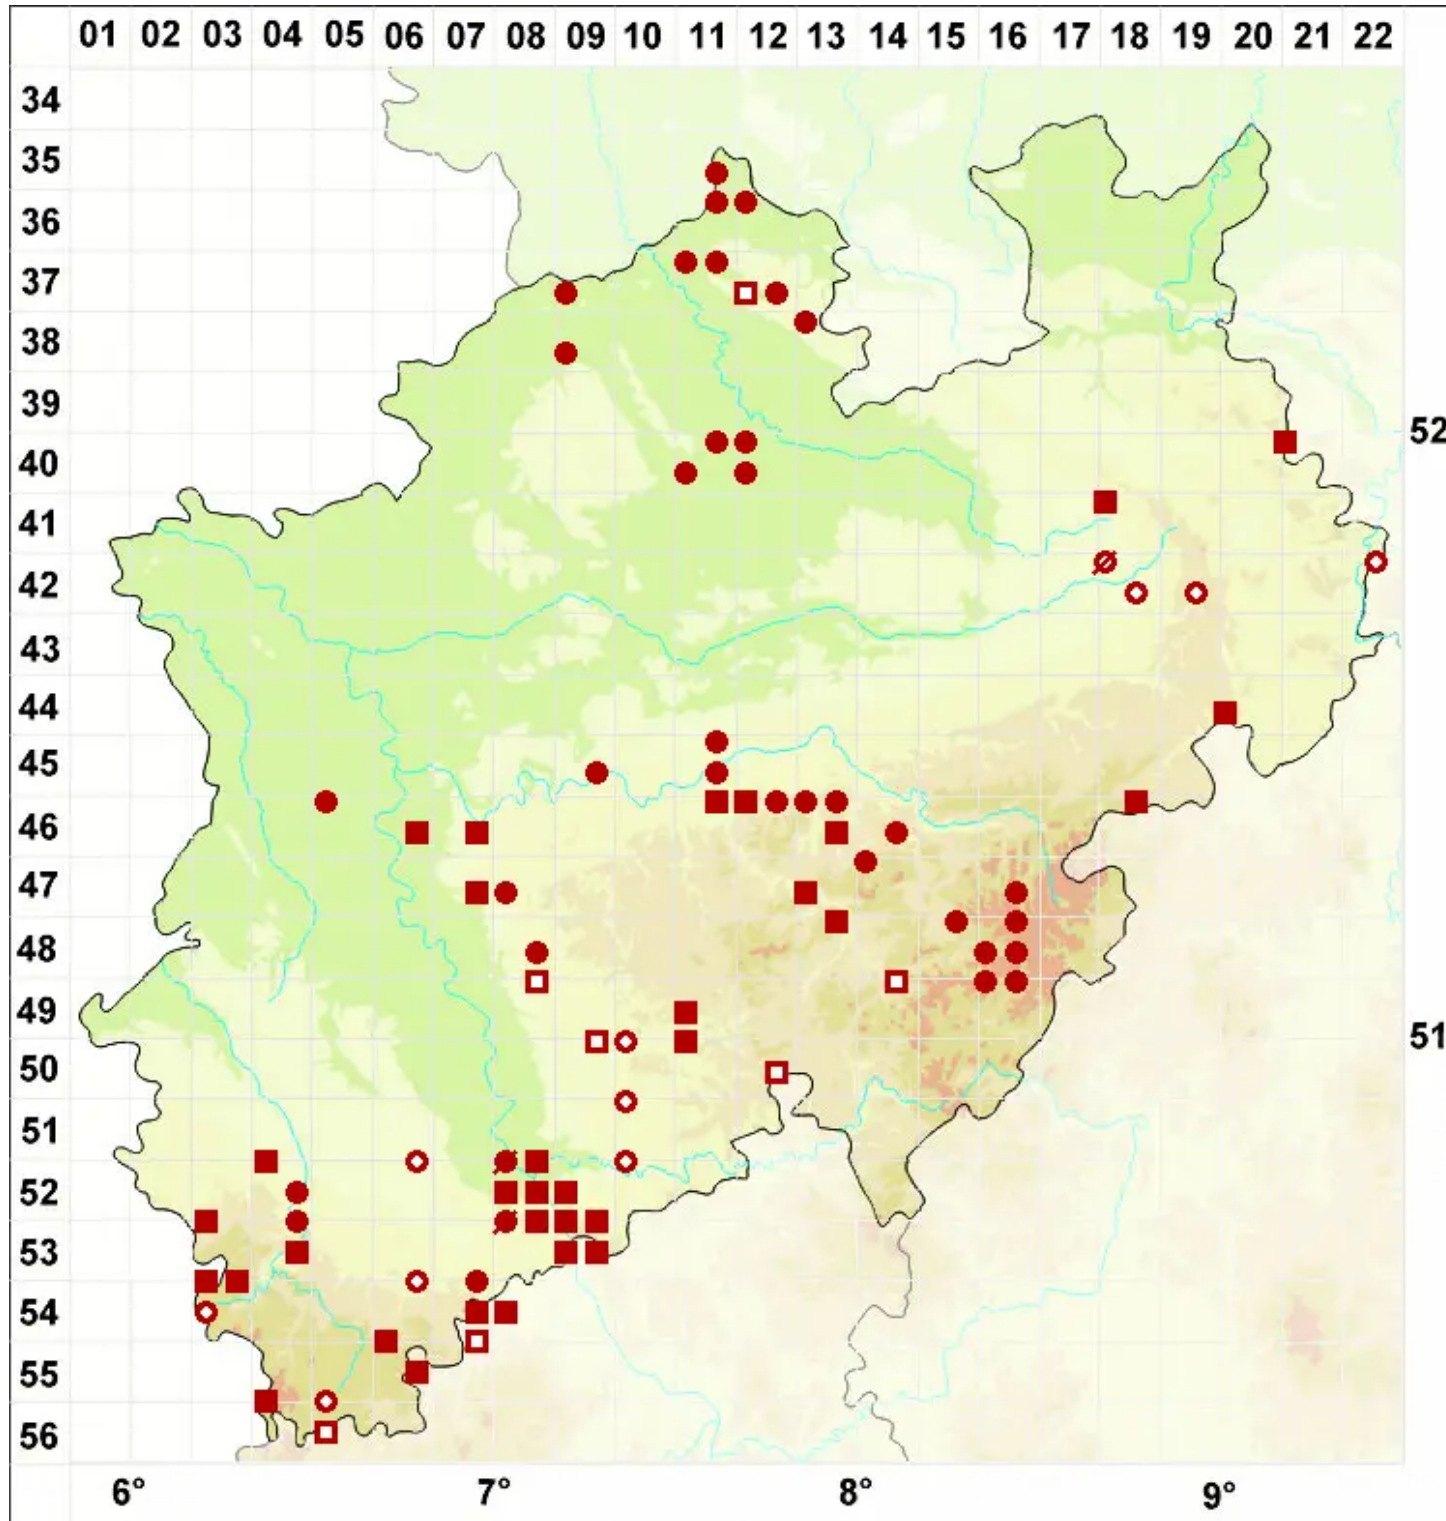

# Melanelixia fuliginosa (Fr. ex Duby) O. Blanco, A. Crespo, Divakar

Samtige Braunschüsselflechte

Legende:

- Symbole:**
- Ausgefülltes Symbol:  
Zeitraum von 1980 bis heute (Aktuelle Angabe)
  - Leeres Symbol:  
Zeitraum vor 1980 (Altangabe)
  - Quadrat: Herbarbeleg