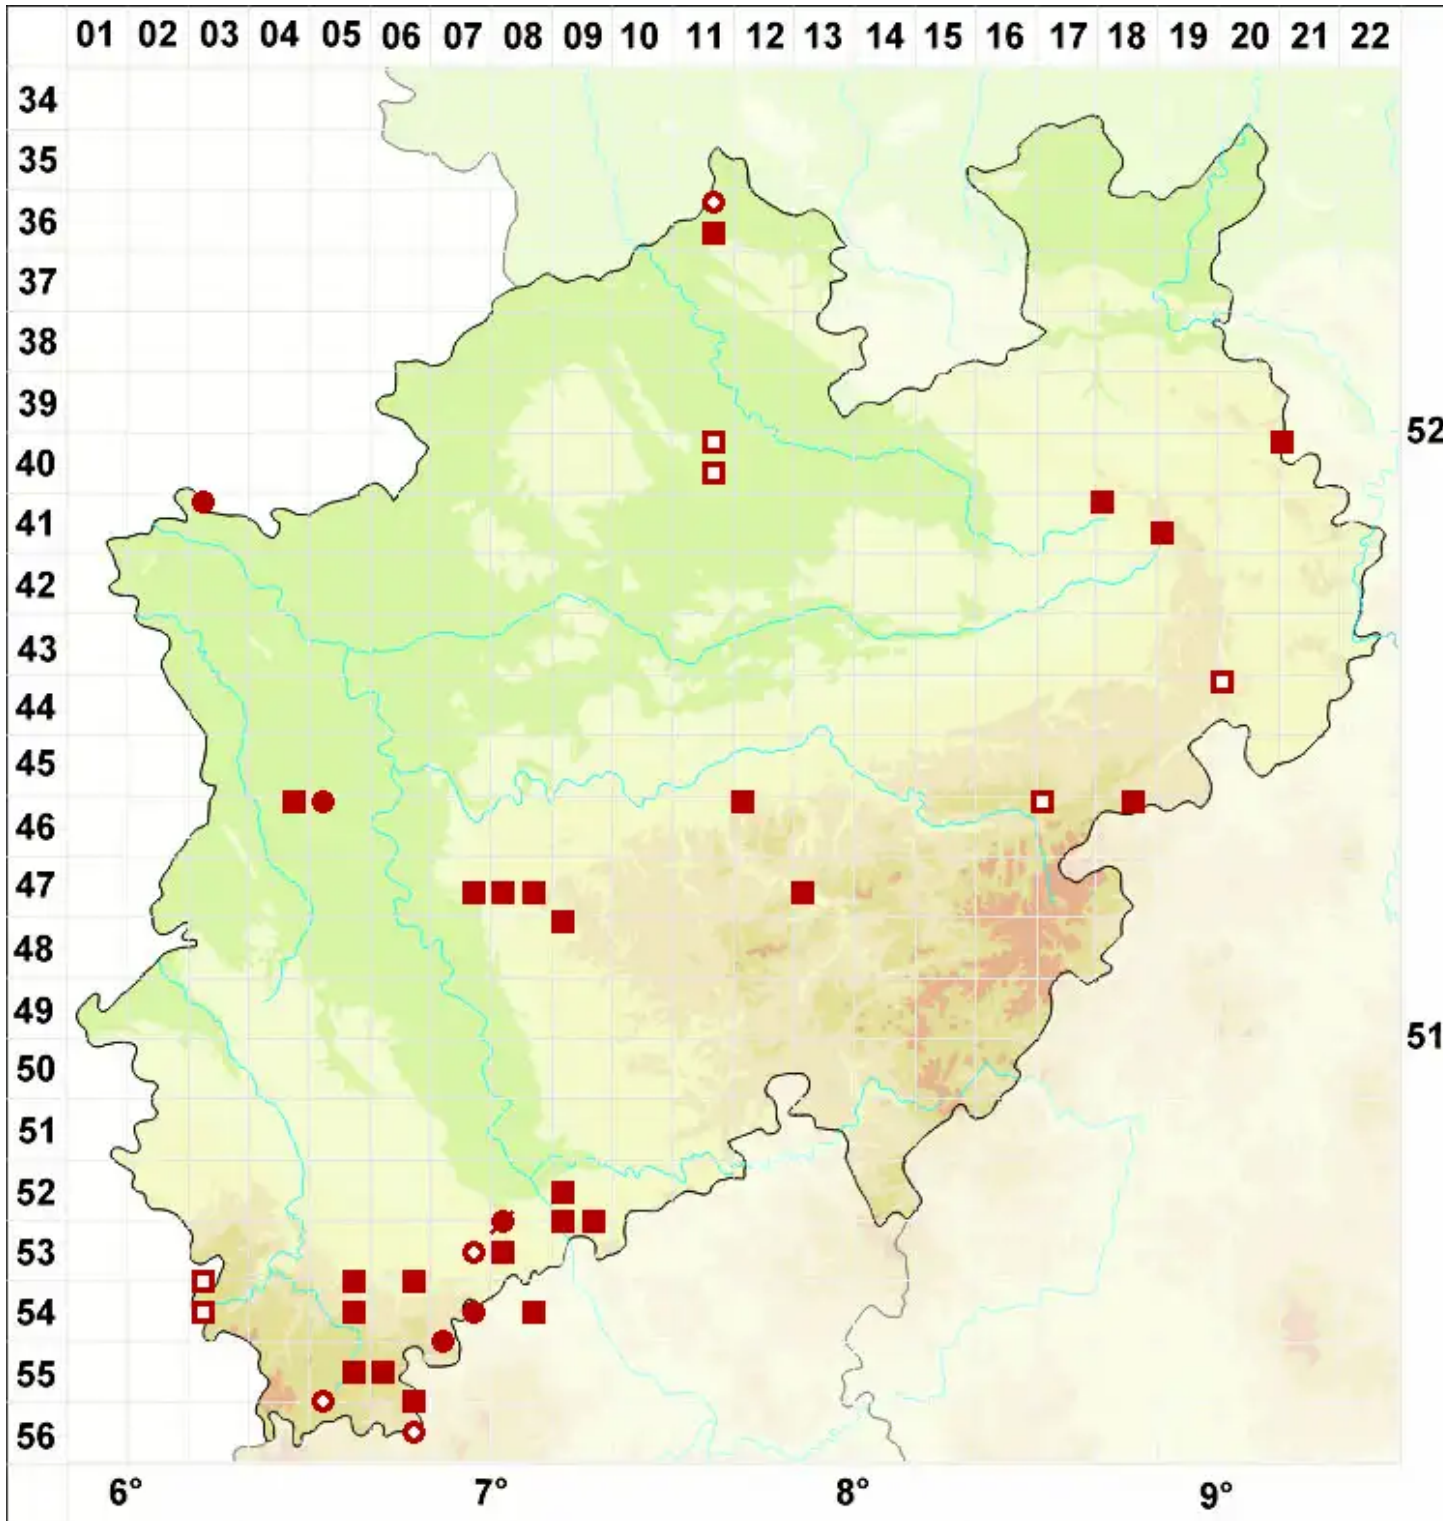

# Melanelixia subaurifera (Nyl.) O. Blanco, A. Crespo, Divakar, J.

Gold-Braunschüsselflechte

Legende:

**Symbole:**  
Ausgefülltes Symbol:  
Zeitraum von 1980 bis heute (Aktuelle Angabe)  
Leeres Symbol:  
Zeitraum vor 1980 (Altangabe)  
Quadrat: Herbarbeleg