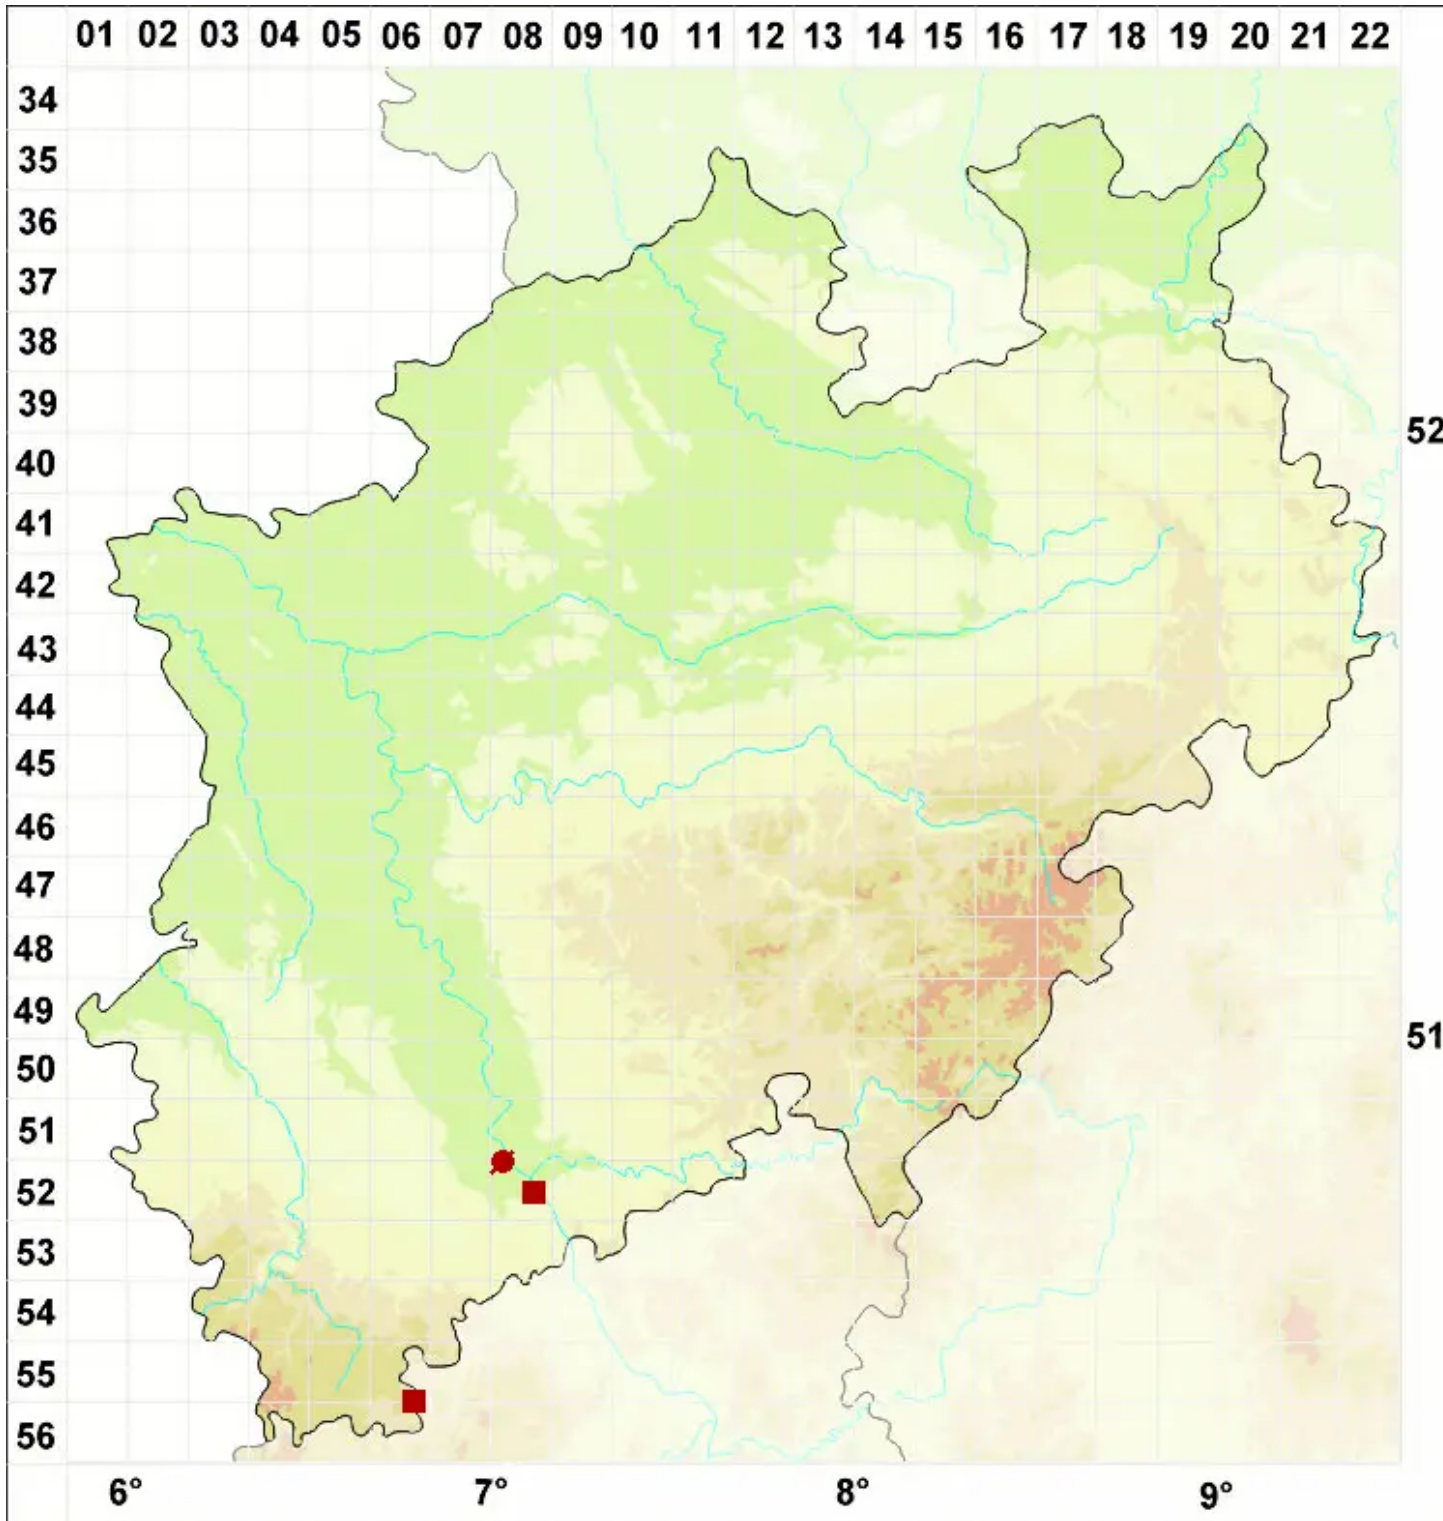

Melanelixia subargentifera (Nyl.) O. Blanco, A. Crespo, Divakar

Bereifte Braunschüsselflechte

Legende:

Symbole:

Ausgefülltes Symbol:
Zeitraum von 1980 bis heute (Aktuelle Angabe)

Leeres Symbol:
Zeitraum vor 1980 (Altangabe)

Quadrat: Herbarbeleg