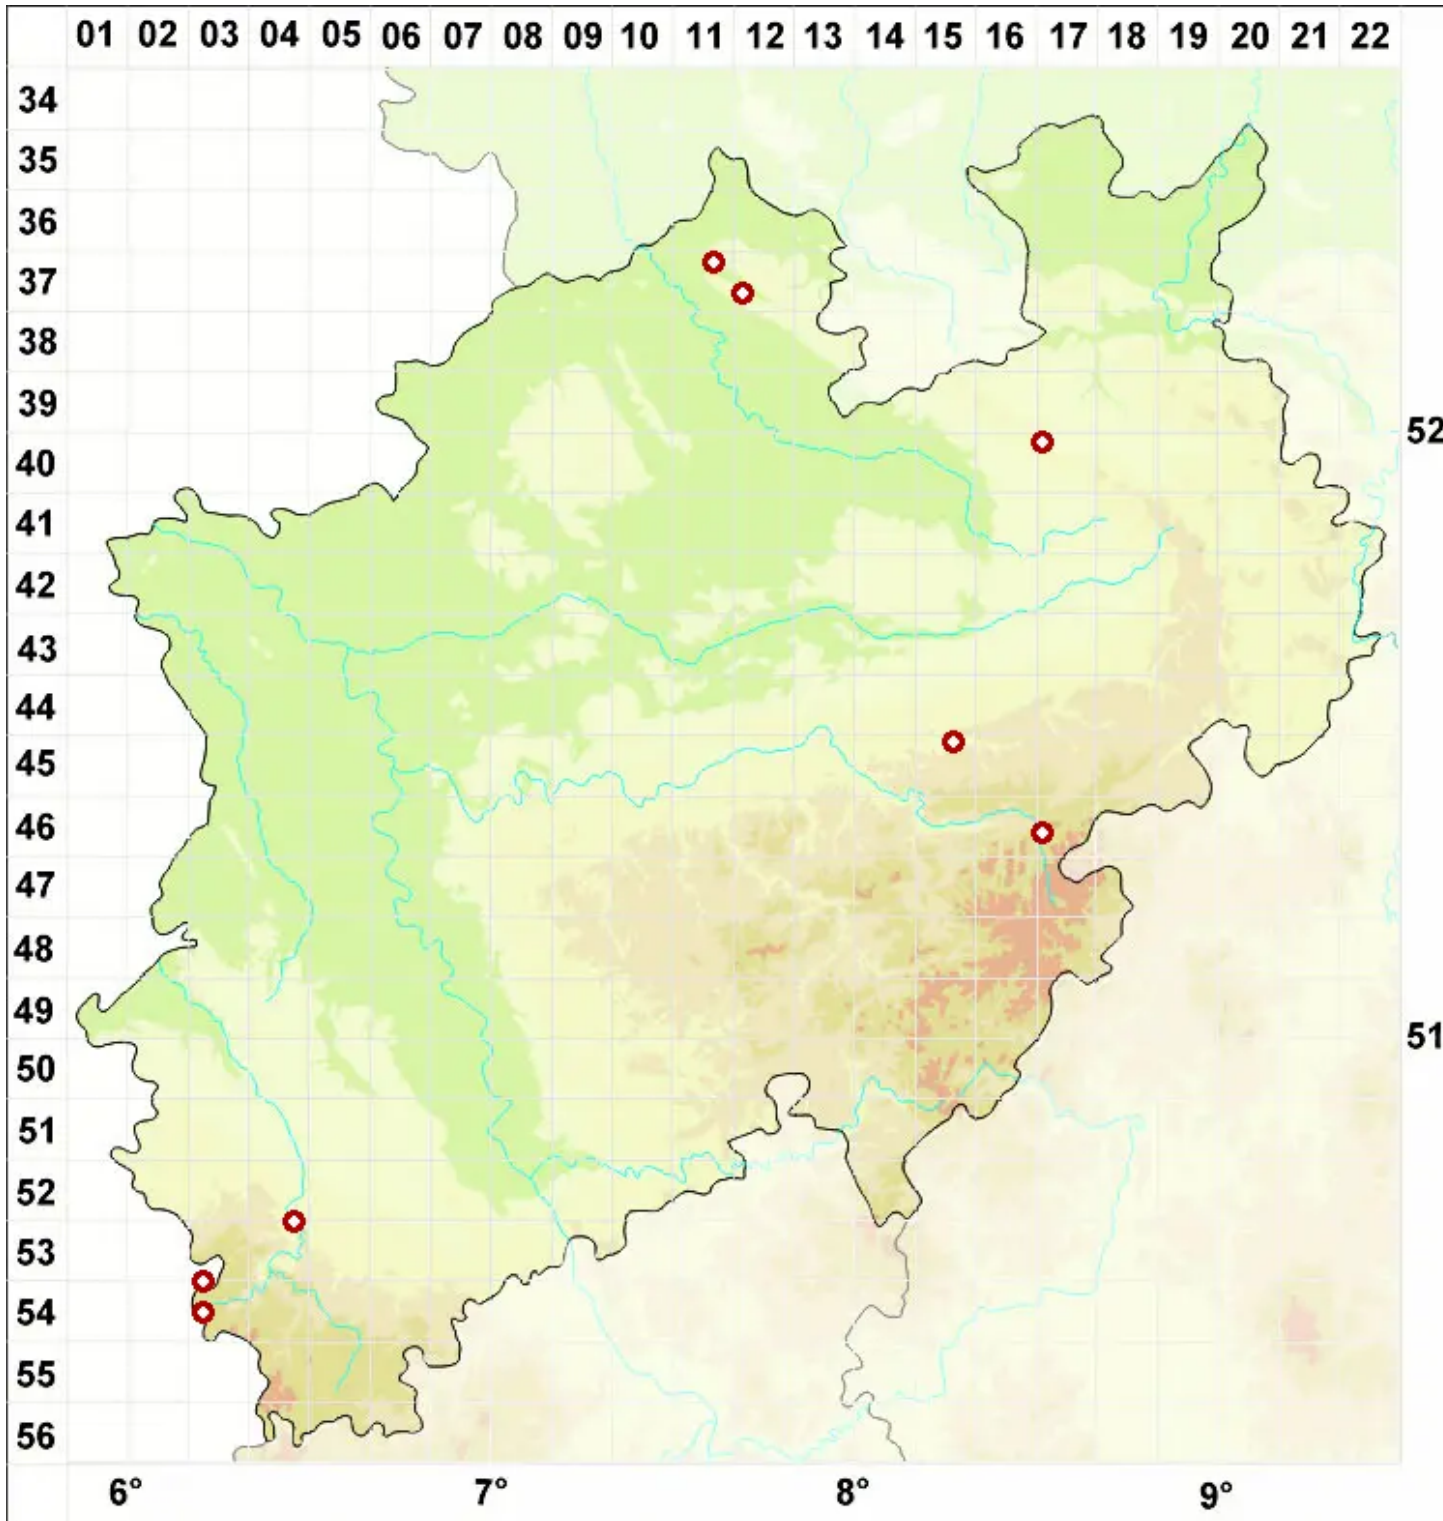

Melanelia sorediata (Ach.) Goward & Ahti

Legende:

Symbole:
 Ausgefülltes Symbol:
 Zeitraum von 1980 bis heute (Aktuelle Angabe)
 Leeres Symbol:
 Zeitraum vor 1980 (Altangabe)
 Quadrat: Herbarbeleg