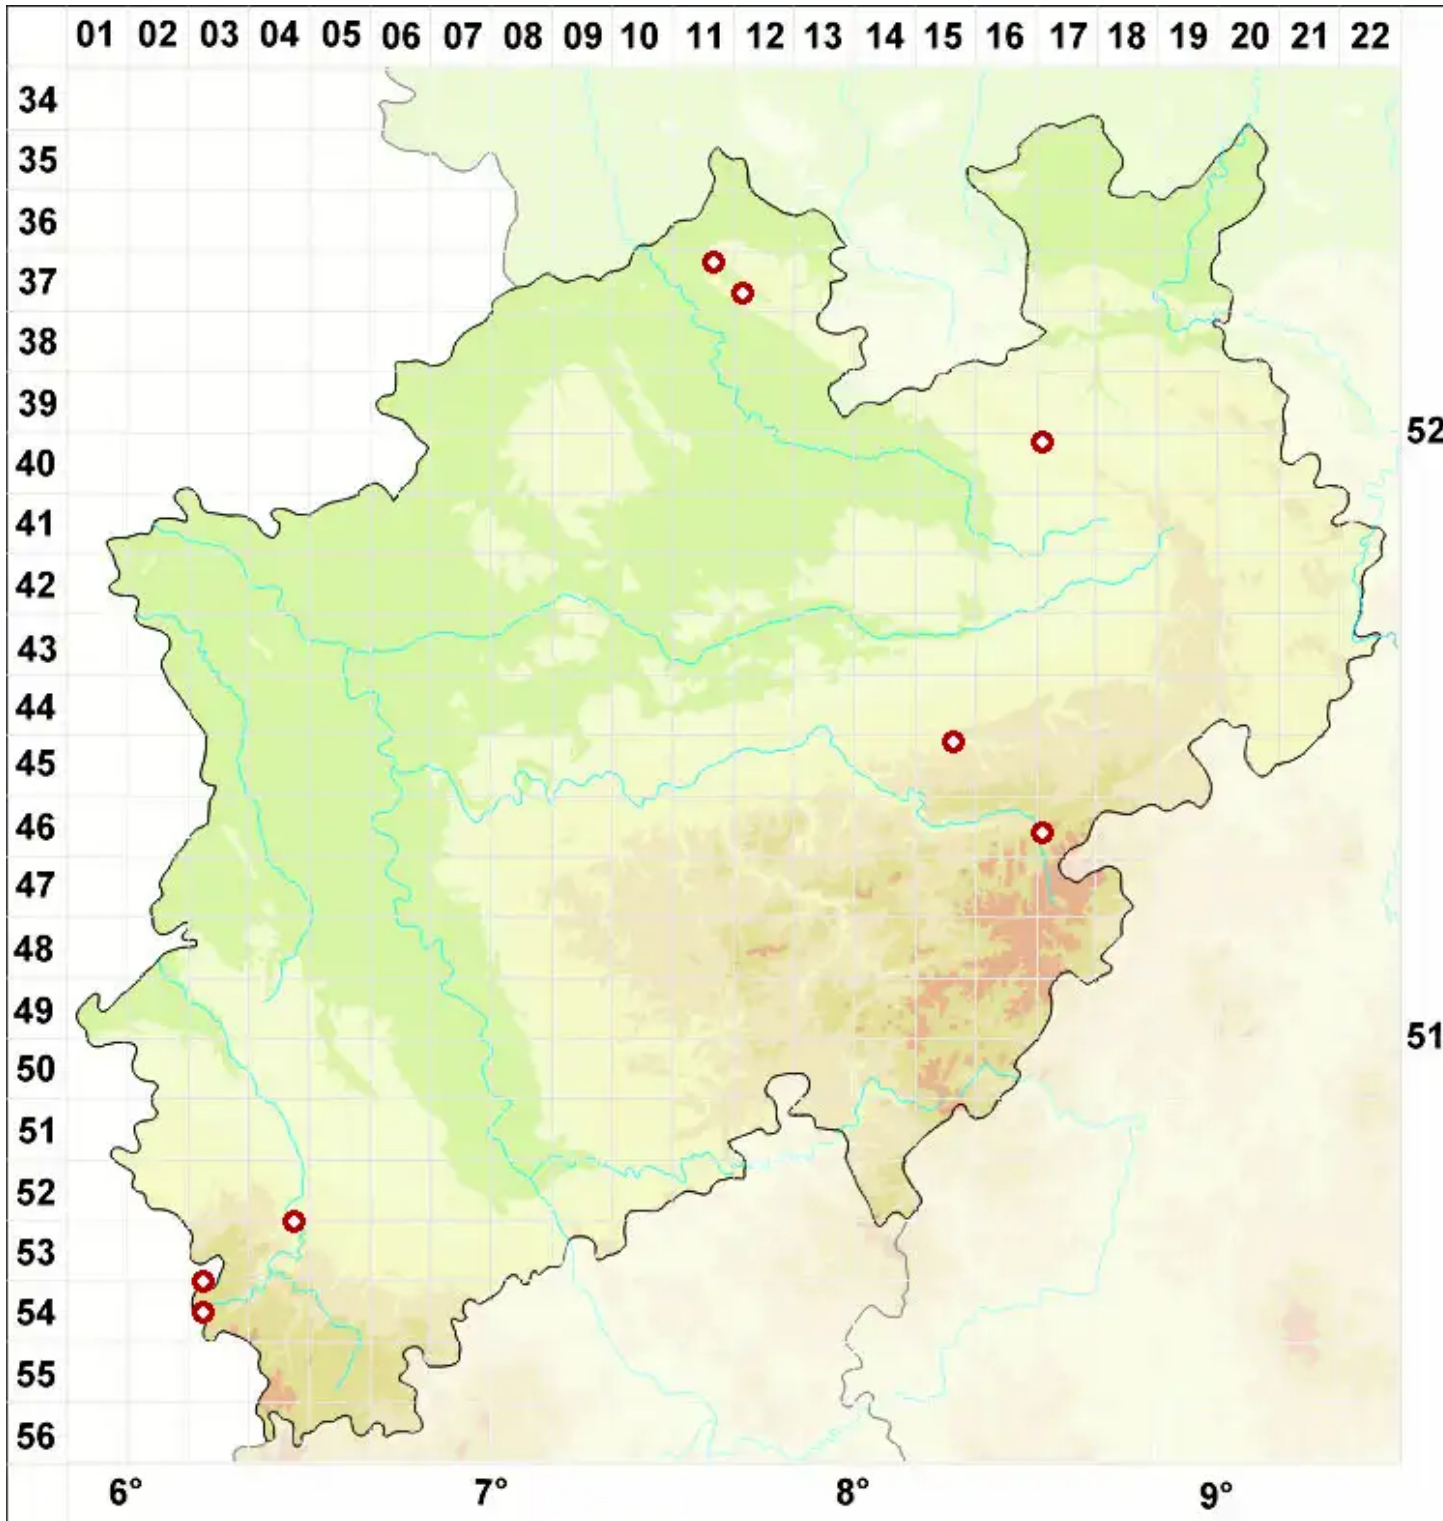

# Melanelia sorediata (Ach.) Goward & Ahti

Legende:

- Symbole:**
- Ausgefülltes Symbol:  
Zeitraum von 1980 bis heute (Aktuelle Angabe)
  - Leeres Symbol:  
Zeitraum vor 1980 (Altangabe)
  - Quadrat: Herbarbeleg