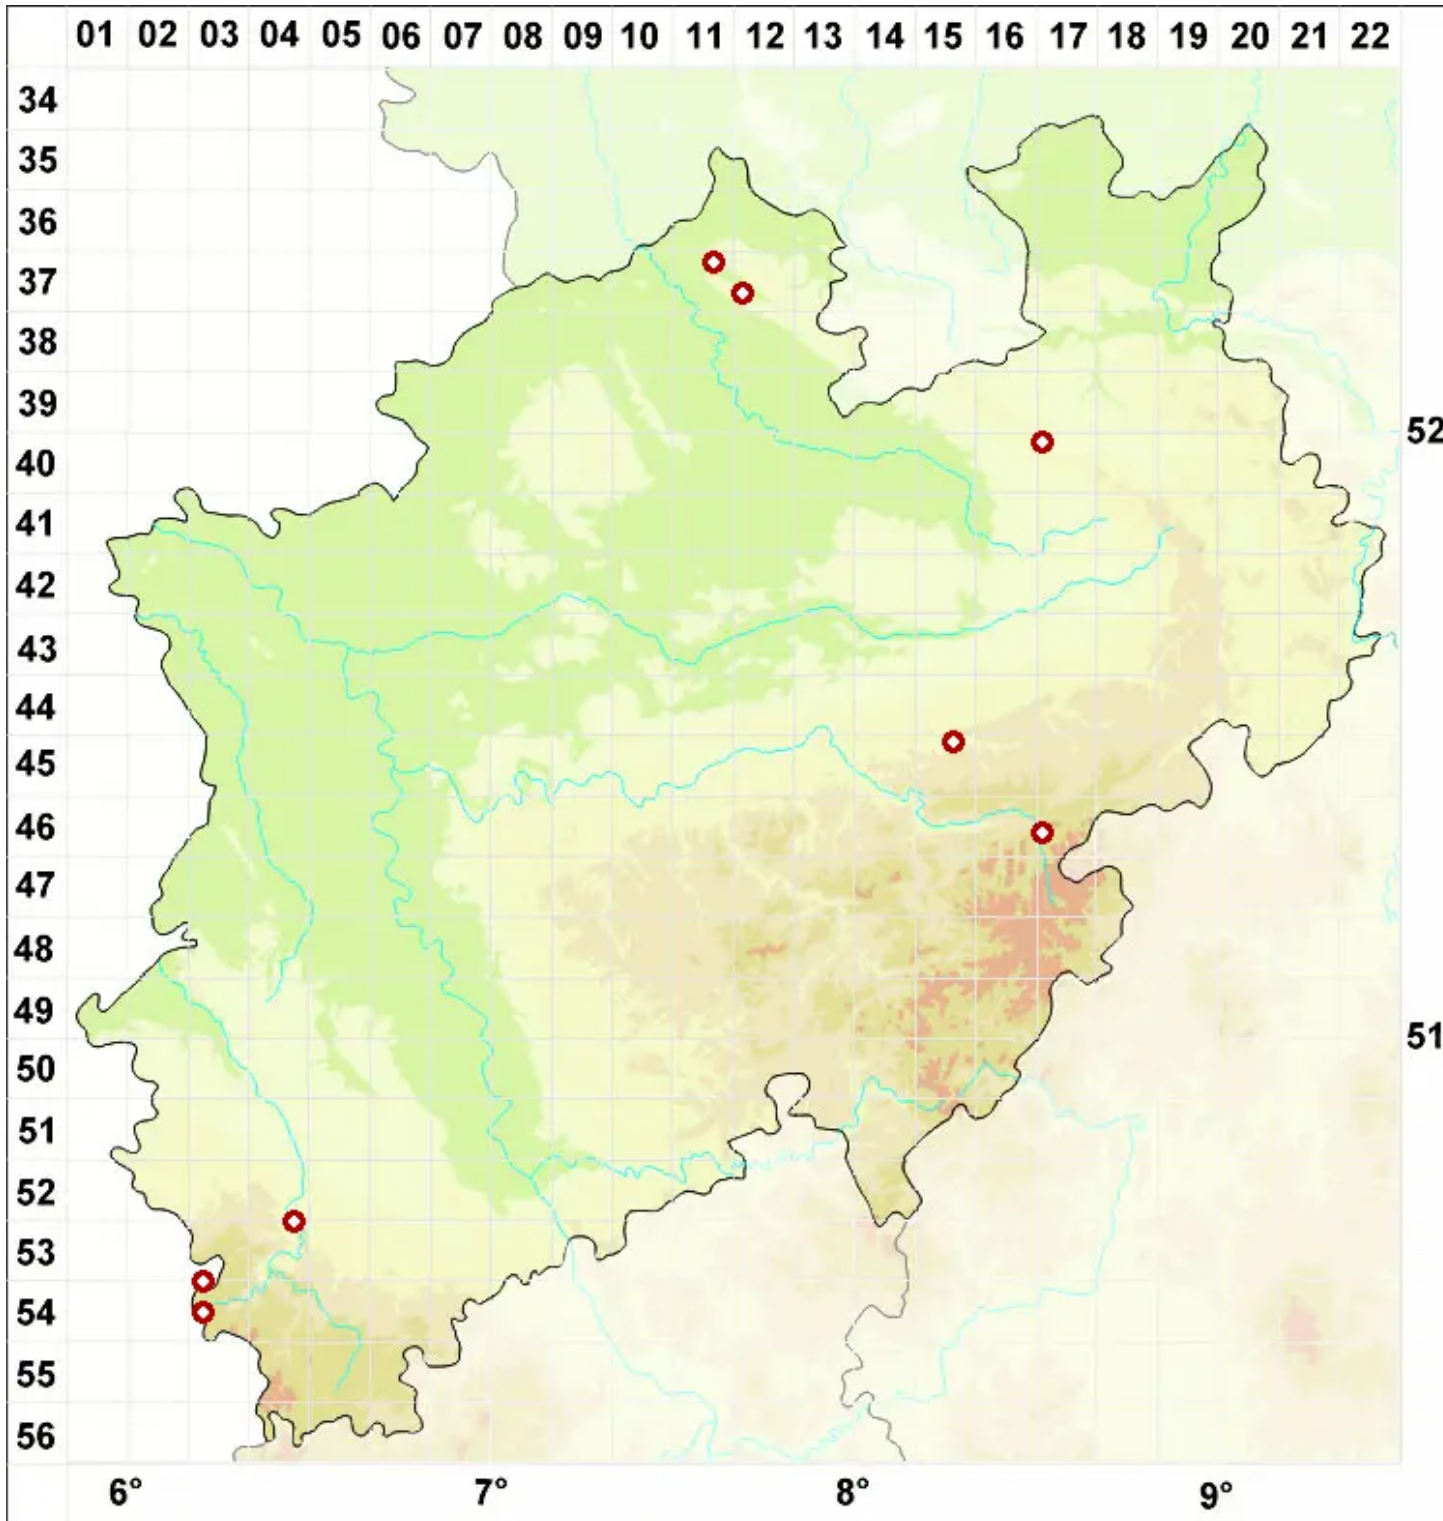

Melanelia sorediata (Ach.) Goward & Ahti

Legende:

- Symbole:**
- Ausgefülltes Symbol:
Zeitraum von 1980 bis heute (Aktuelle Angabe)
 - Leeres Symbol:
Zeitraum vor 1980 (Altangabe)
 - Quadrat: Herbarbeleg