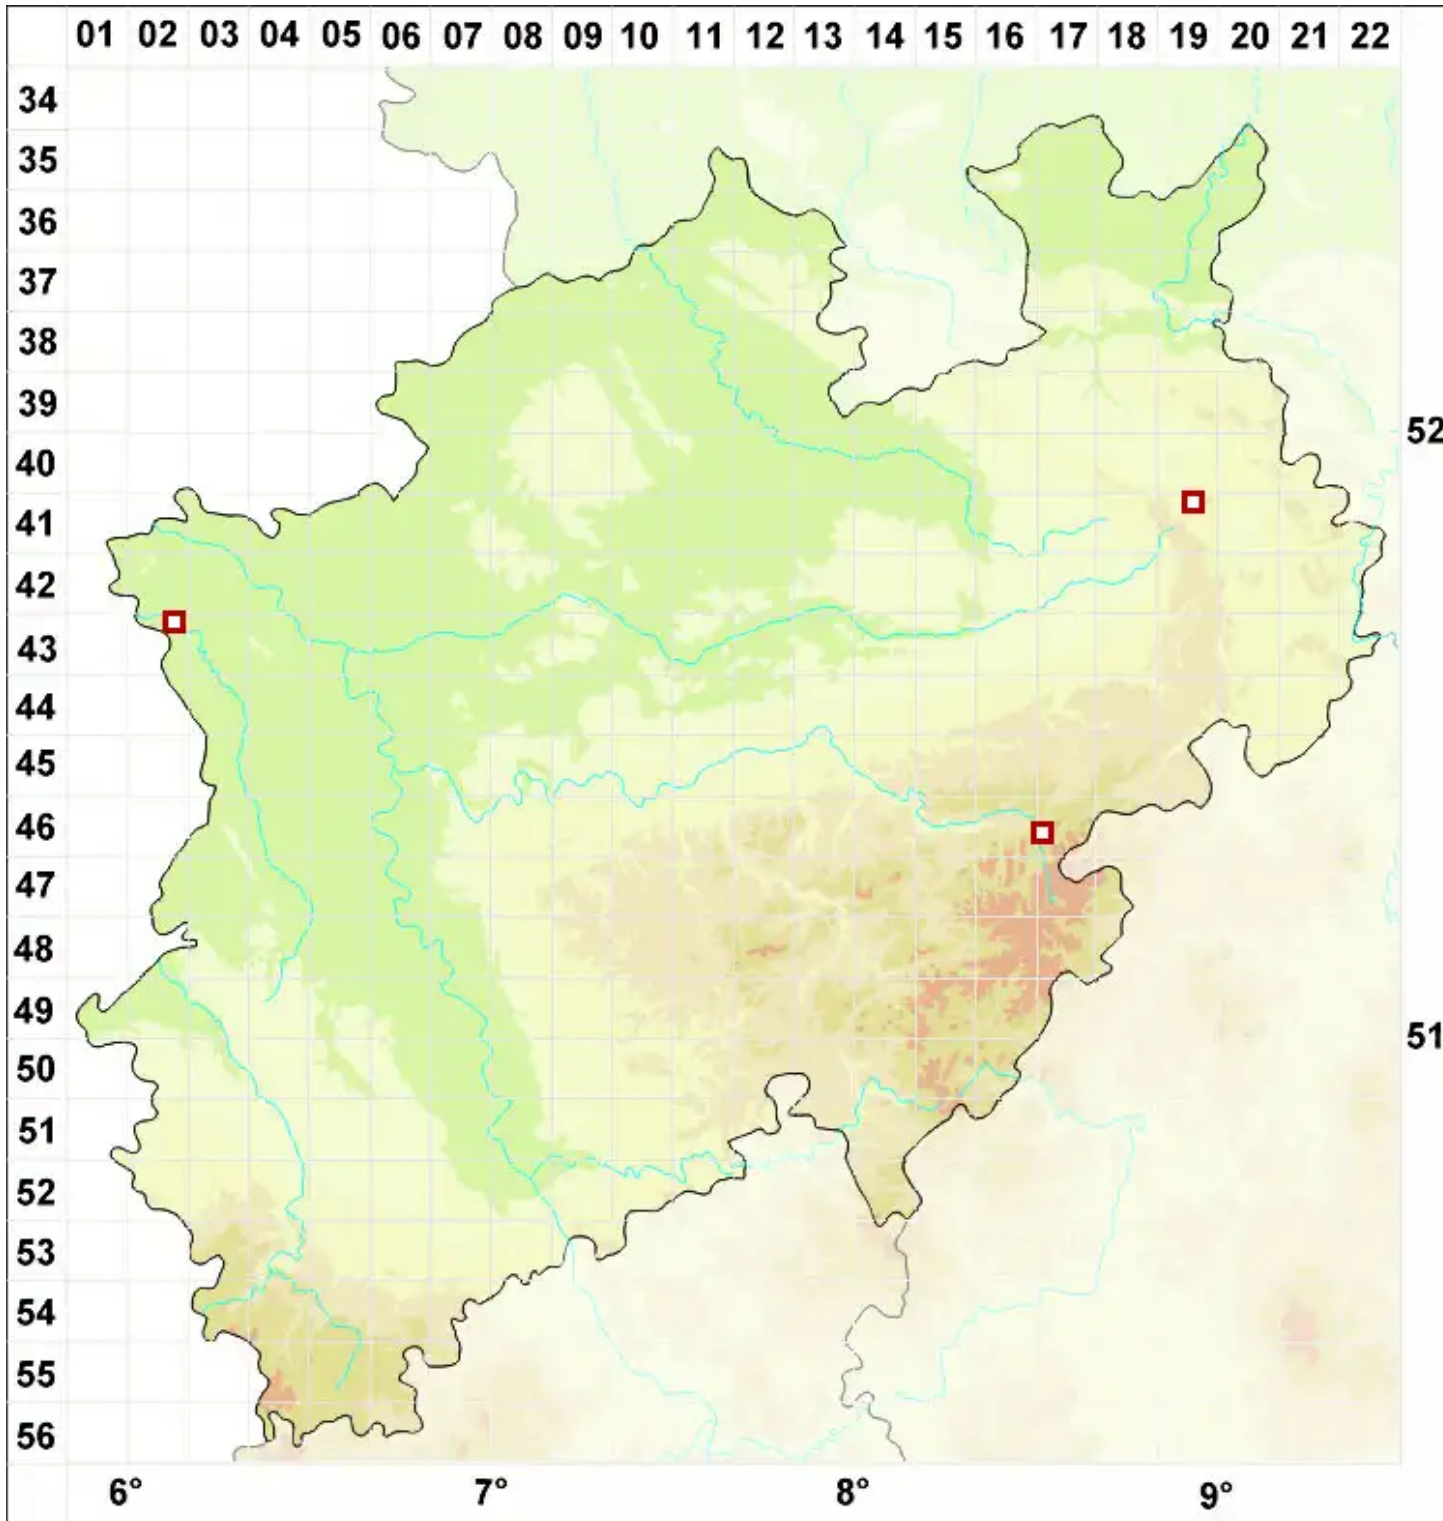

Melanelia panniformis (Nyl.) Essl.

Legende:

- Symbole:**
- Ausgefülltes Symbol:
Zeitraum von 1980 bis heute (Aktuelle Angabe)
 - Leeres Symbol:
Zeitraum vor 1980 (Altangabe)
 - Quadrat: Herbarbeleg