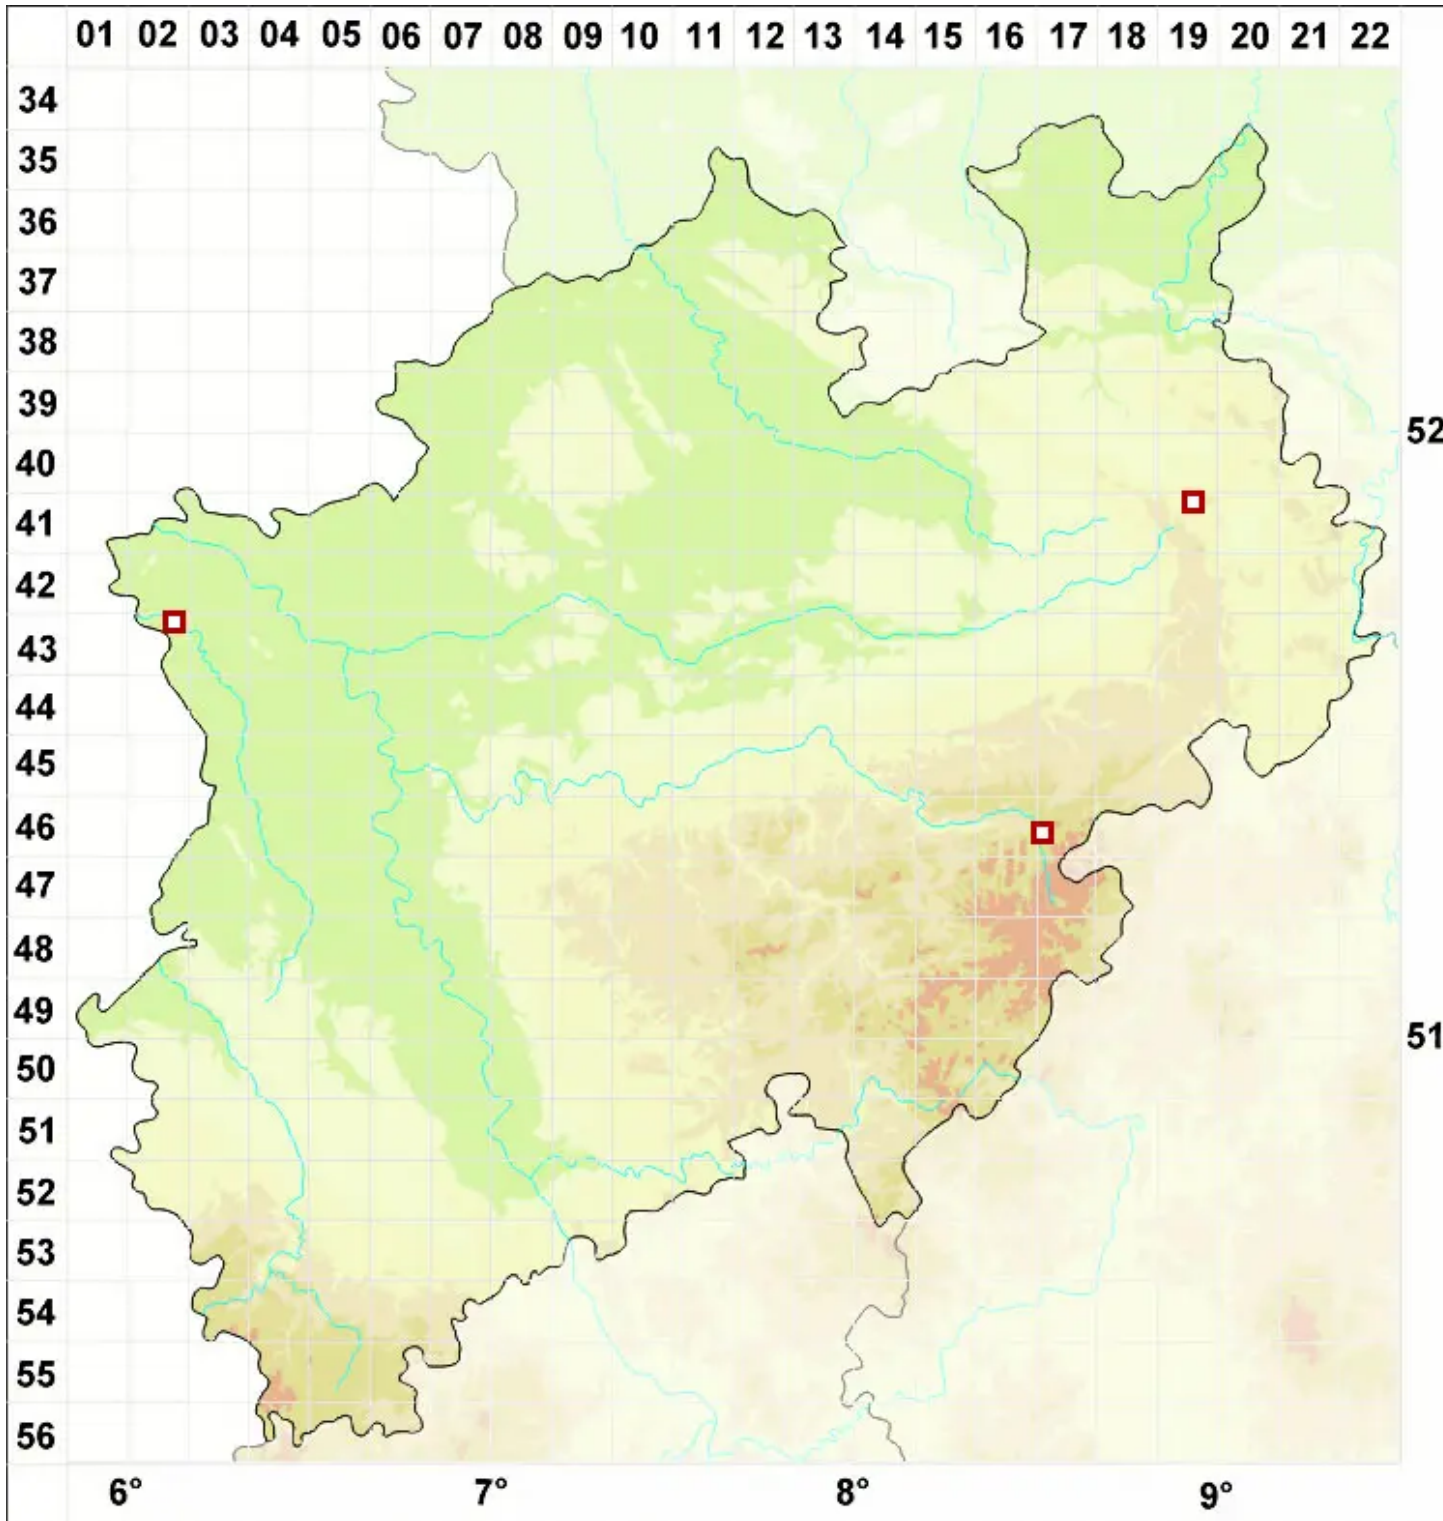

Melanelia panniformis (Nyl.) Essl.

Legende:

Symbole:

Ausgefülltes Symbol:
Zeitraum von 1980 bis heute (Aktuelle Angabe)

Leeres Symbol:
Zeitraum vor 1980 (Altangabe)

Quadrat: Herbarbeleg