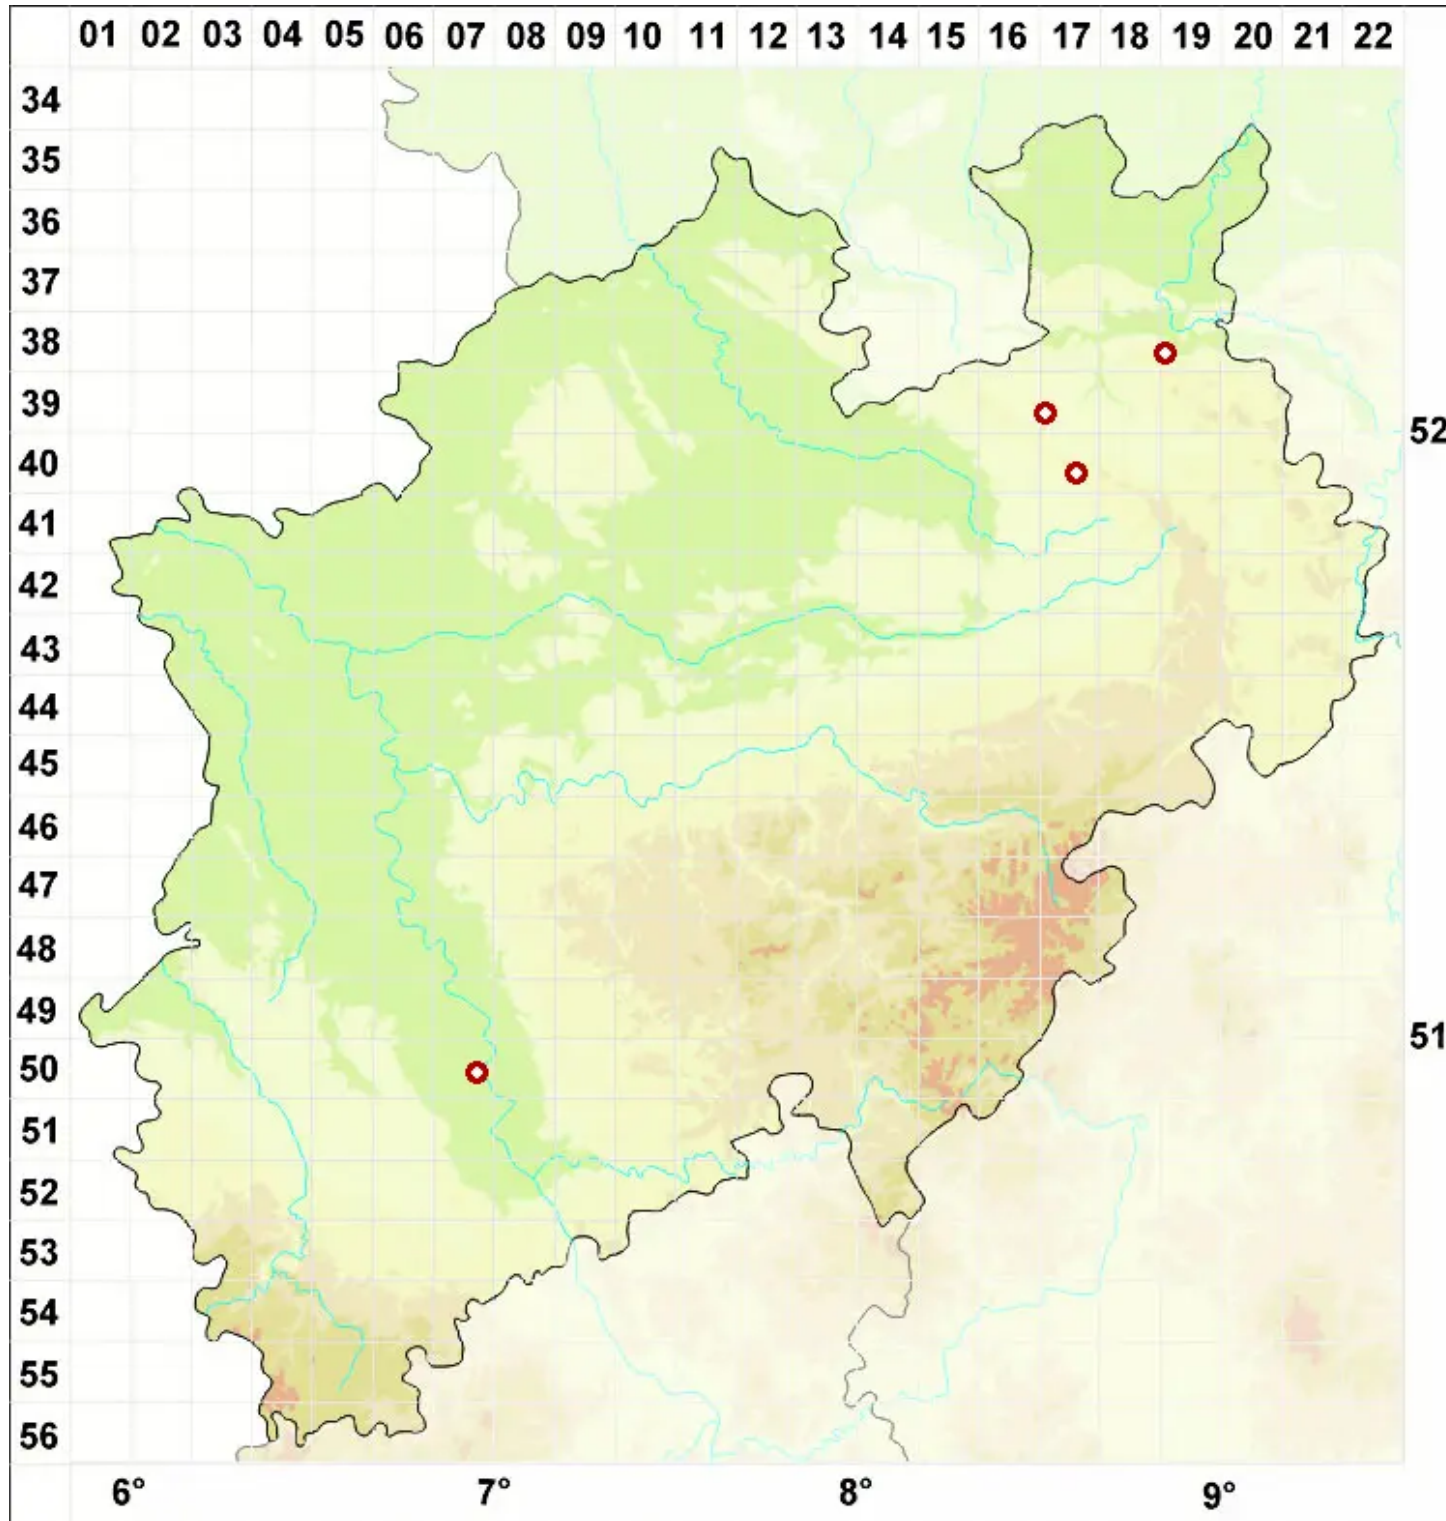

# Melanohalea olivacea (L.) O. Blanco, A. Crespo, Divakar, Essl.,

Olivgüne Braunschüsselflechte

Legende:

- Symbole:**
- Ausgefülltes Symbol:  
Zeitraum von 1980 bis heute (Aktuelle Angabe)
  - Leeres Symbol:  
Zeitraum vor 1980 (Altangabe)
  - Quadrat: Herbarbeleg