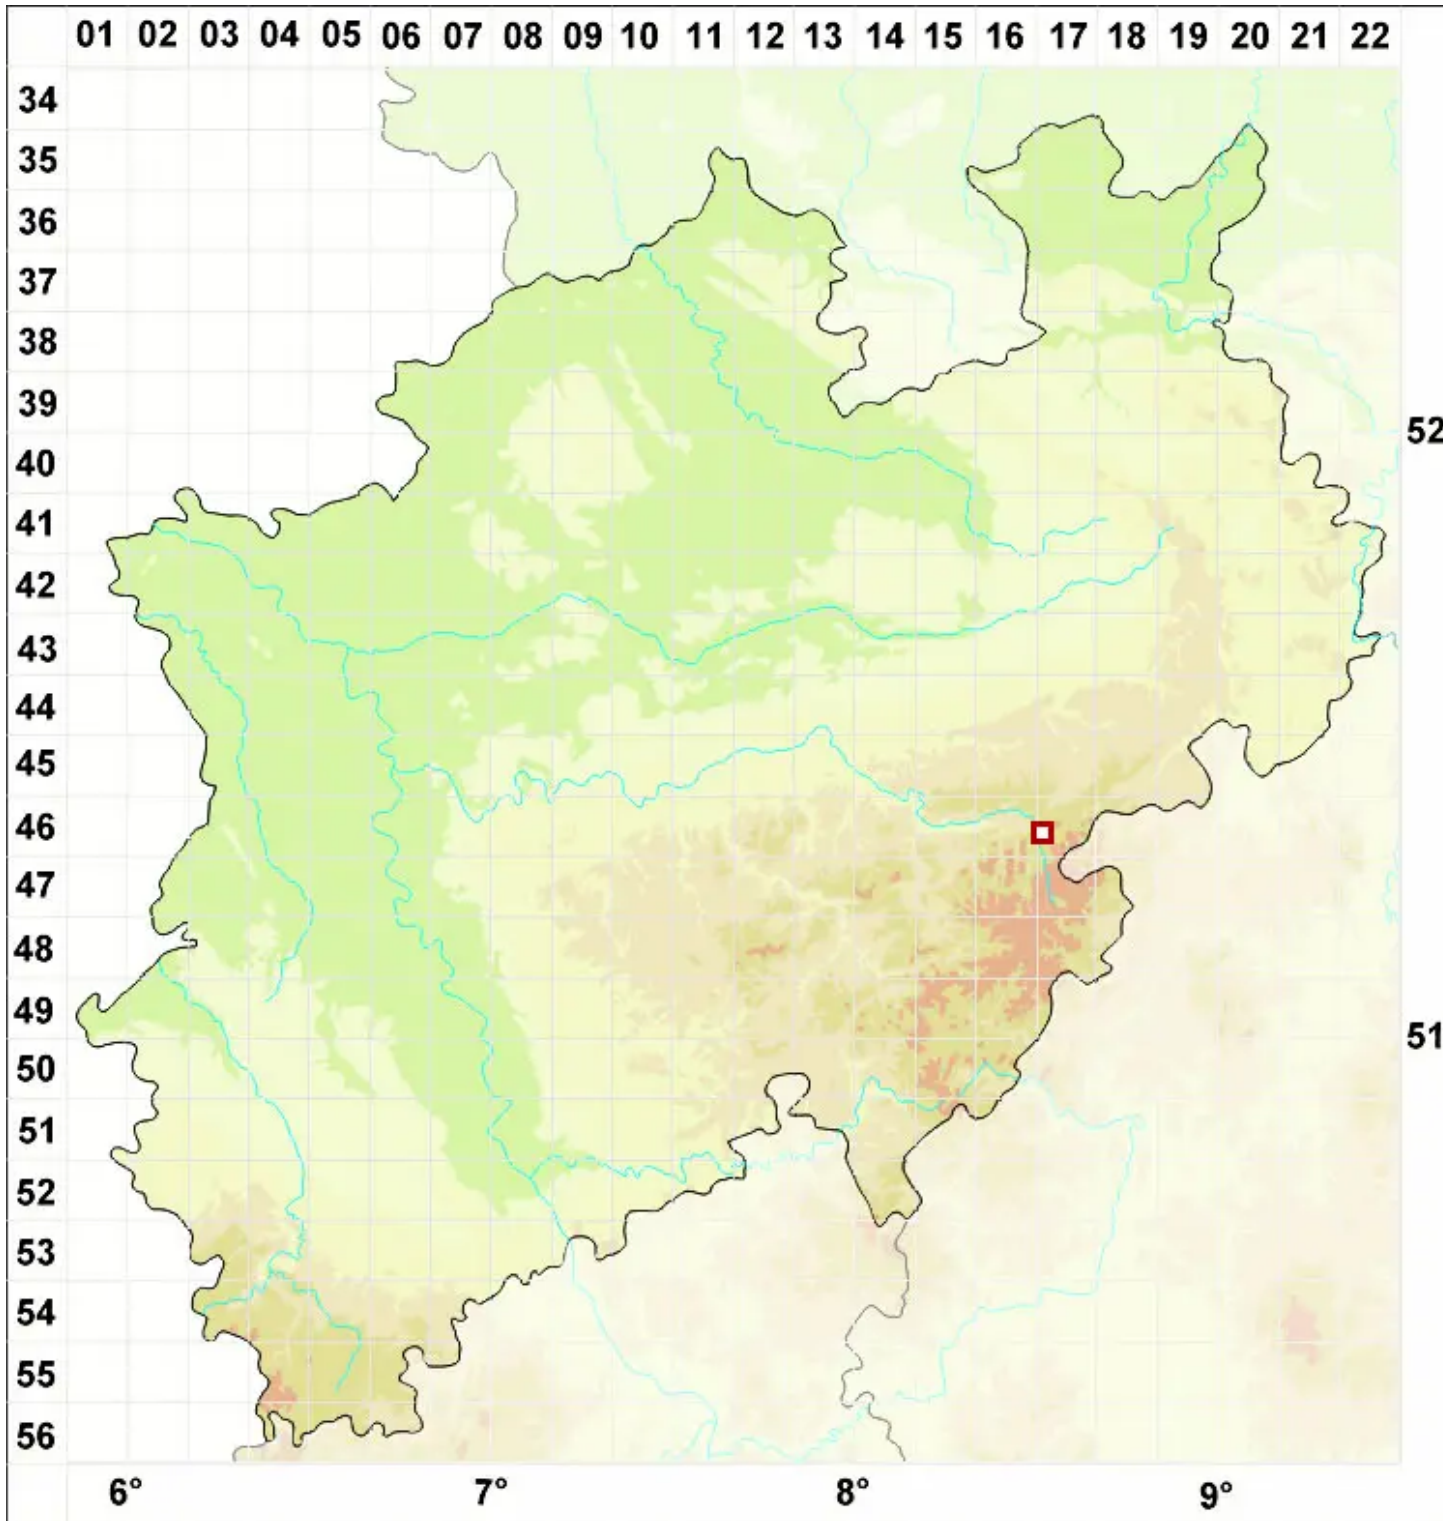

# Melanelia hepatizon (Ach.) A. Thell

Rinnige Braunschüsselflechte

Legende:

**Symbole:**

Ausgefülltes Symbol:  
Zeitraum von 1980 bis heute (Aktuelle Angabe)

Leeres Symbol:  
Zeitraum vor 1980 (Altangabe)

Quadrat: Herbarbeleg