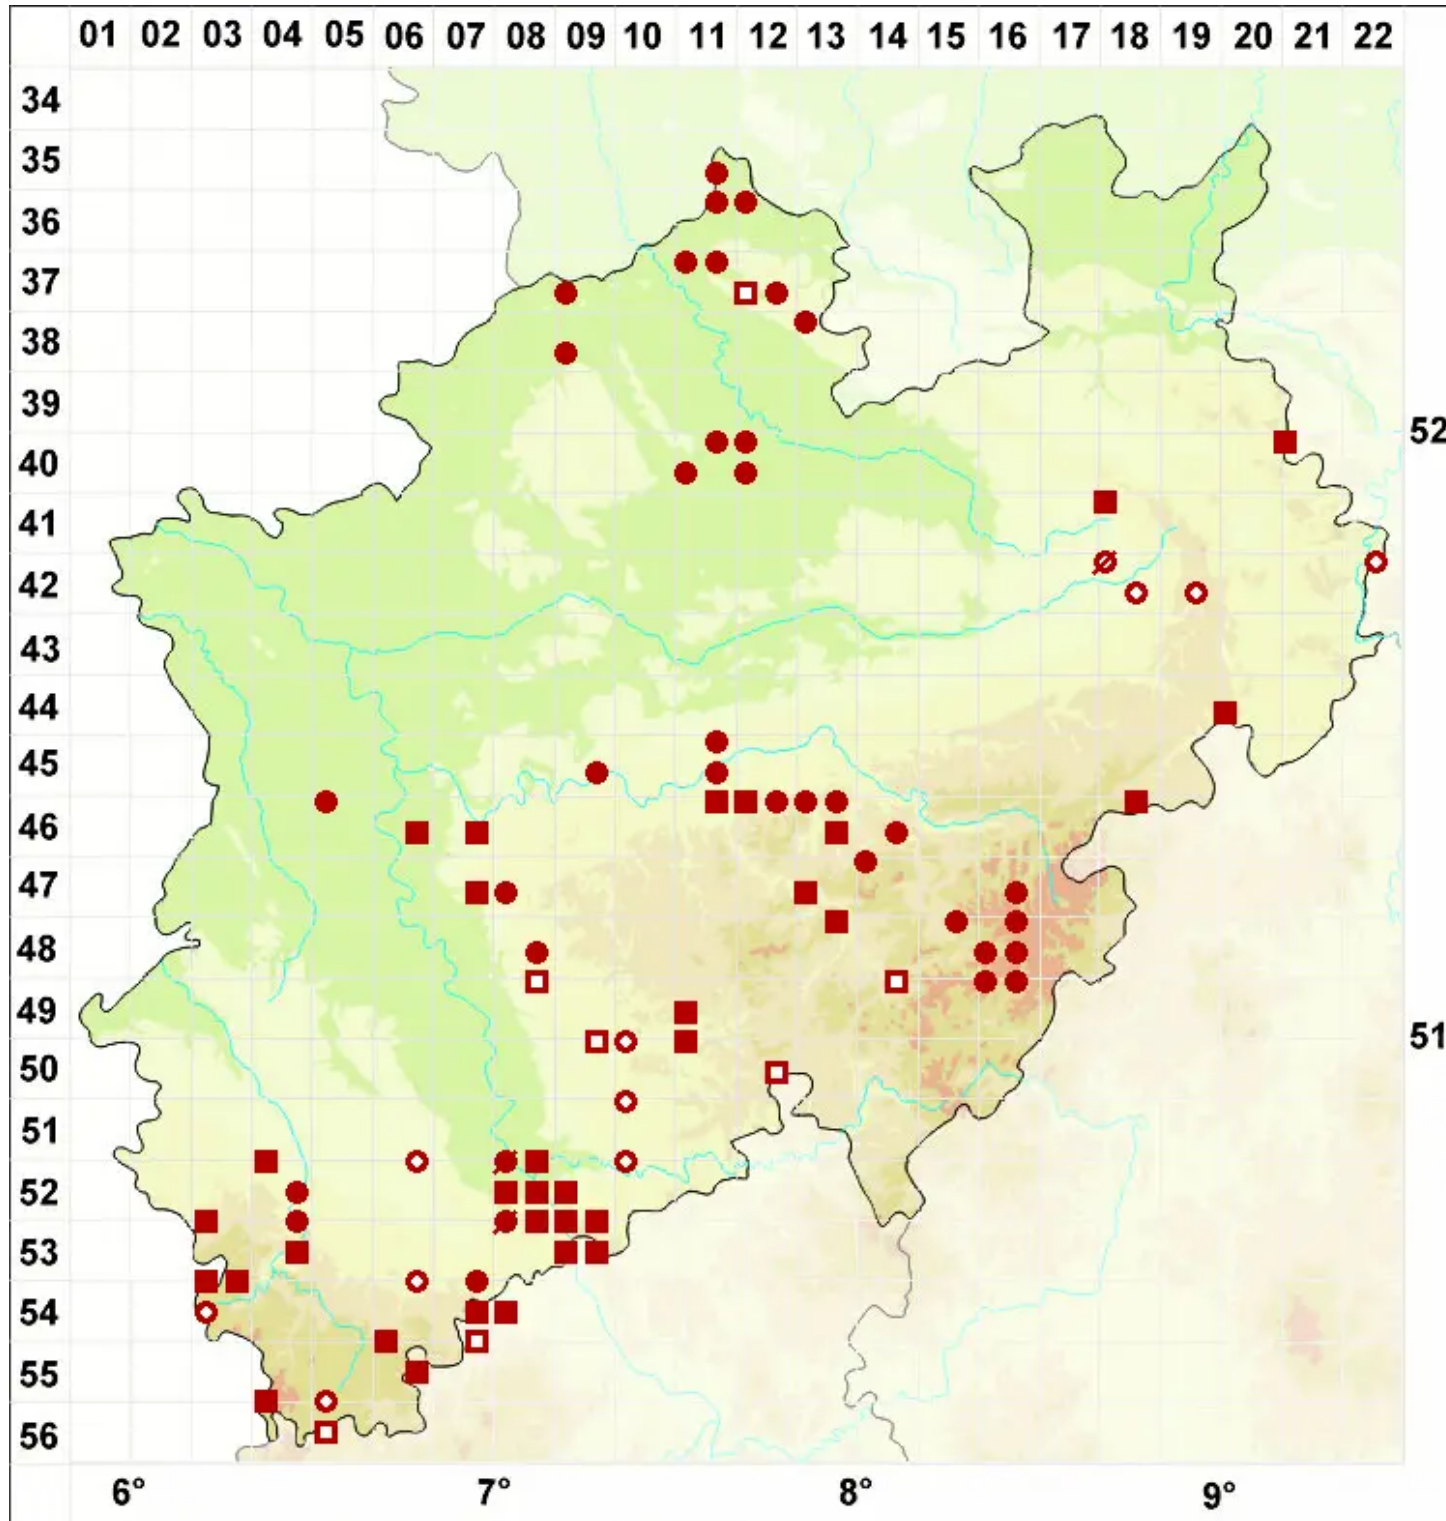

# Melanelixia fuliginosa (Fr. ex Duby) O. Blanco, A. Crespo, Diva

Samtige Braunschüsselflechte

Legende:

- Symbole:**  
Ausgefülltes Symbol:  
Zeitraum von 1980 bis heute (Aktuelle Angabe)  
Leeres Symbol:  
Zeitraum vor 1980 (Altangabe)  
Quadrat: Herbarbeleg