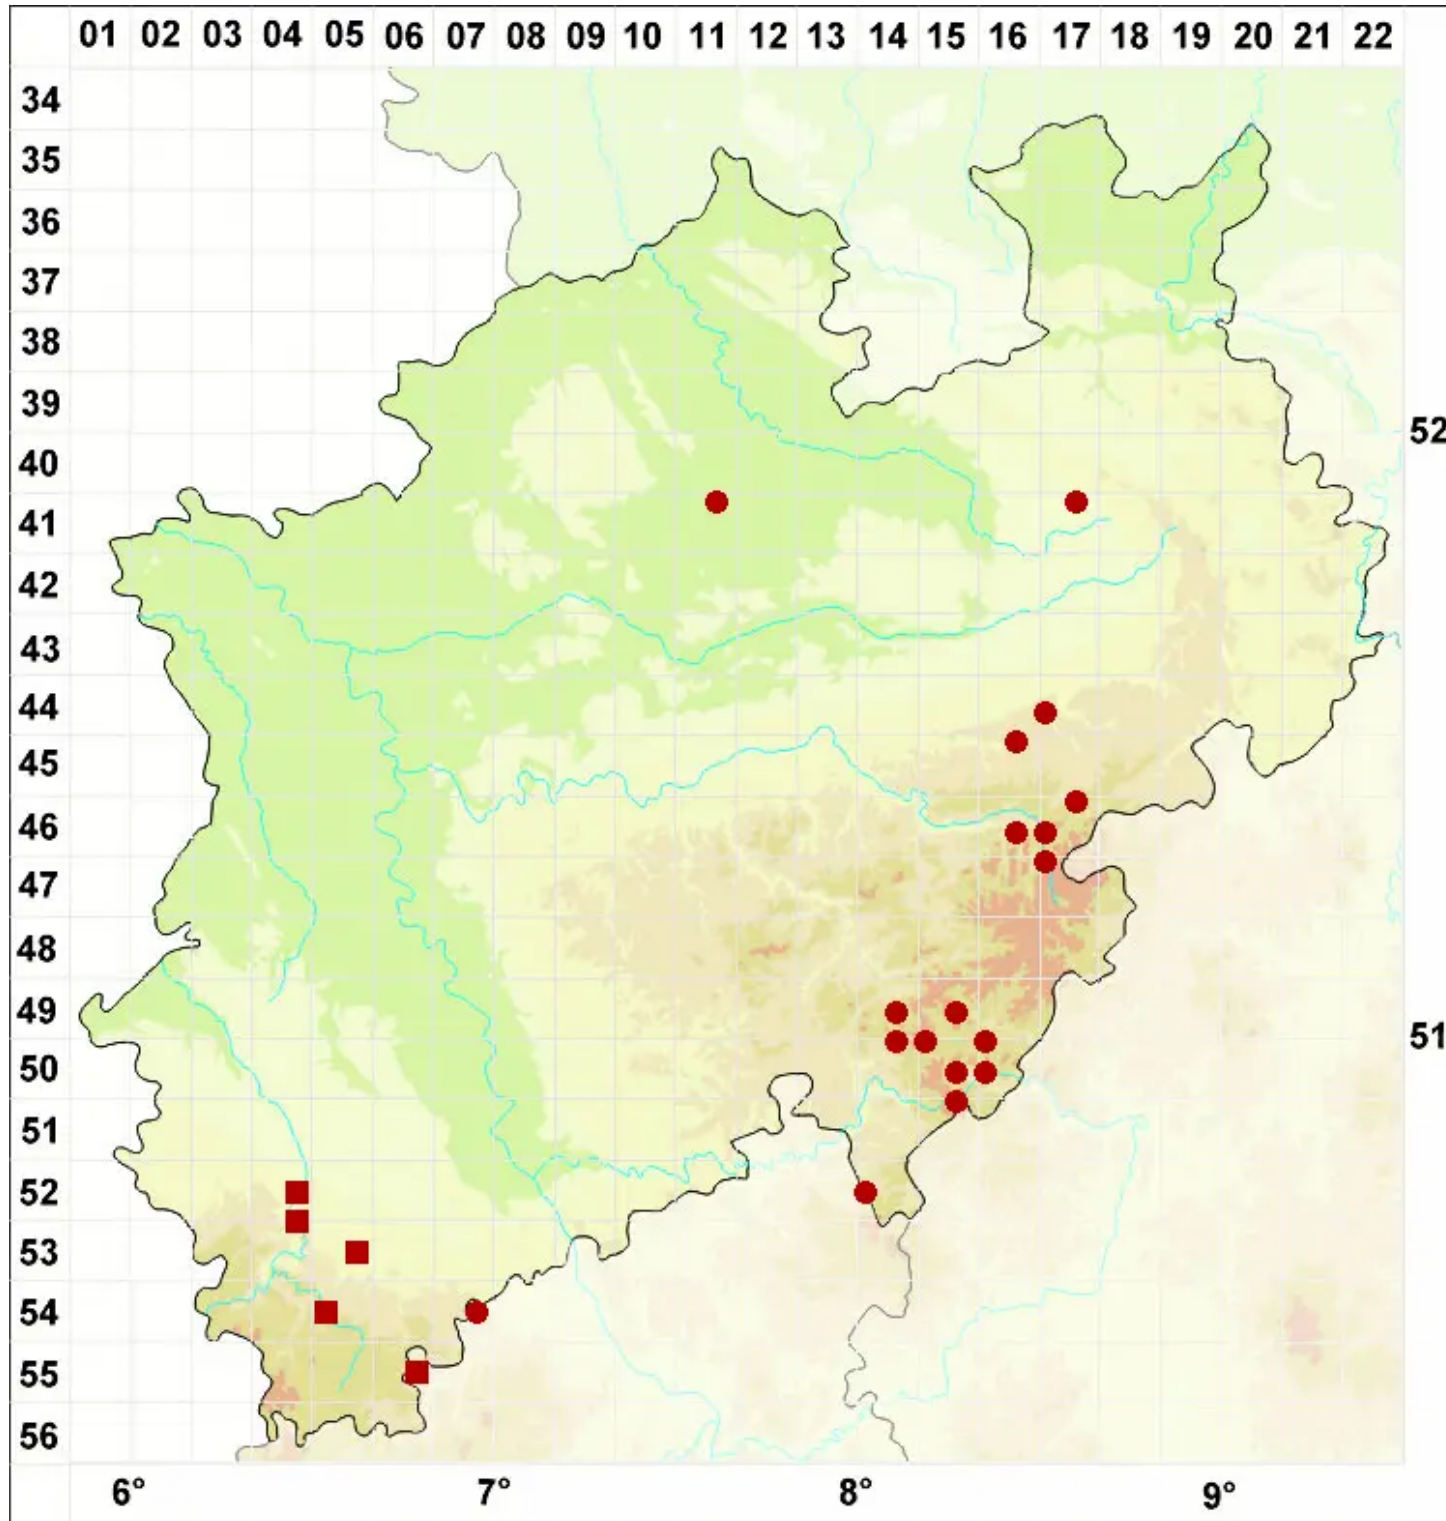

# Melanelixia glabratula (Lamy) Sandler & Arup

Gewöhnliche Braunschüsselflechte

Legende:

- Symbole:**
- Ausgefülltes Symbol:  
Zeitraum von 1980 bis heute (Aktuelle Angabe)
  - Leeres Symbol:  
Zeitraum vor 1980 (Altangabe)
  - Quadrat: Herbarbeleg