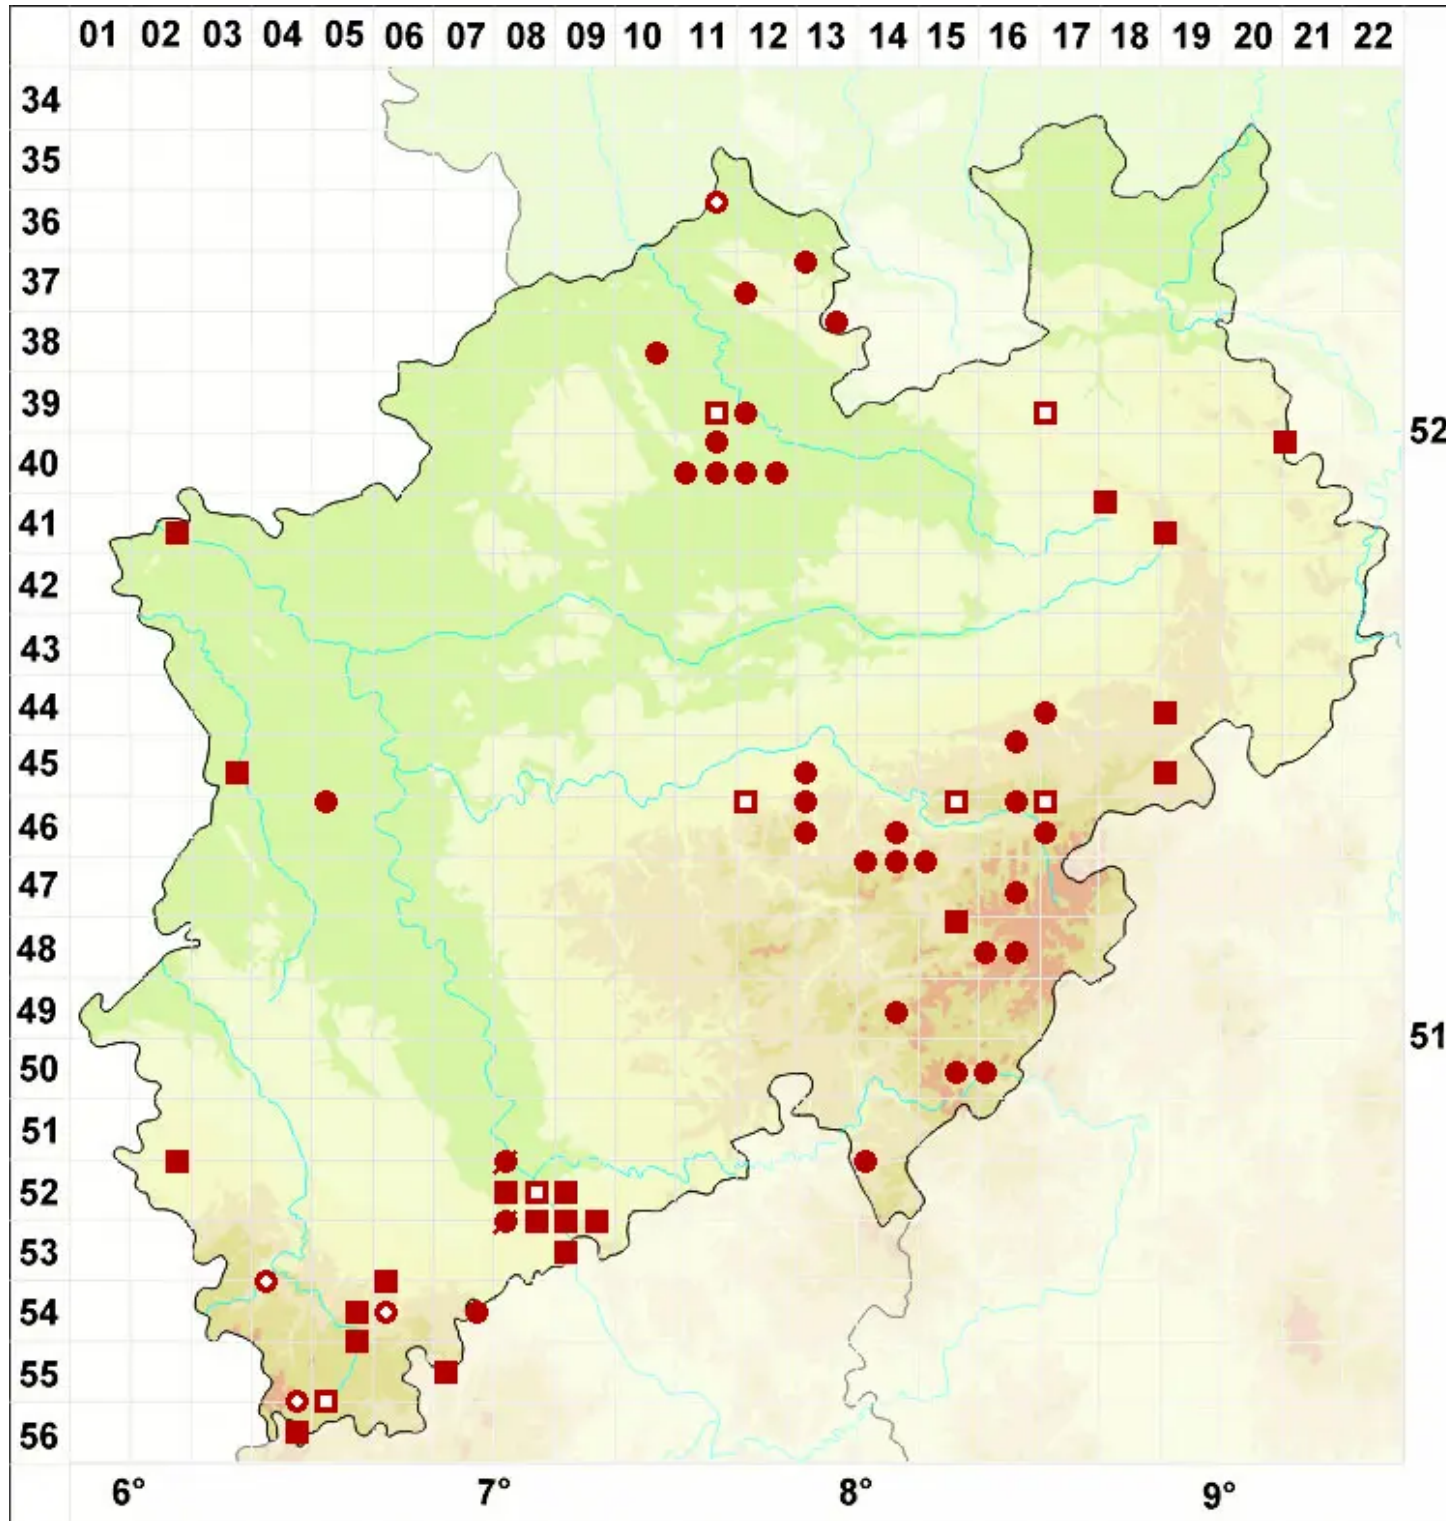

# Melanohalea exasperatula (Nyl.) O. Blanco, A. Crespo, Divakar

Spatel-Braunschüsselflechte

Legende:

**Symbole:**  
Ausgefülltes Symbol:  
Zeitraum von 1980 bis heute (Aktuelle Angabe)  
Leeres Symbol:  
Zeitraum vor 1980 (Altangabe)  
Quadrat: Herbarbeleg