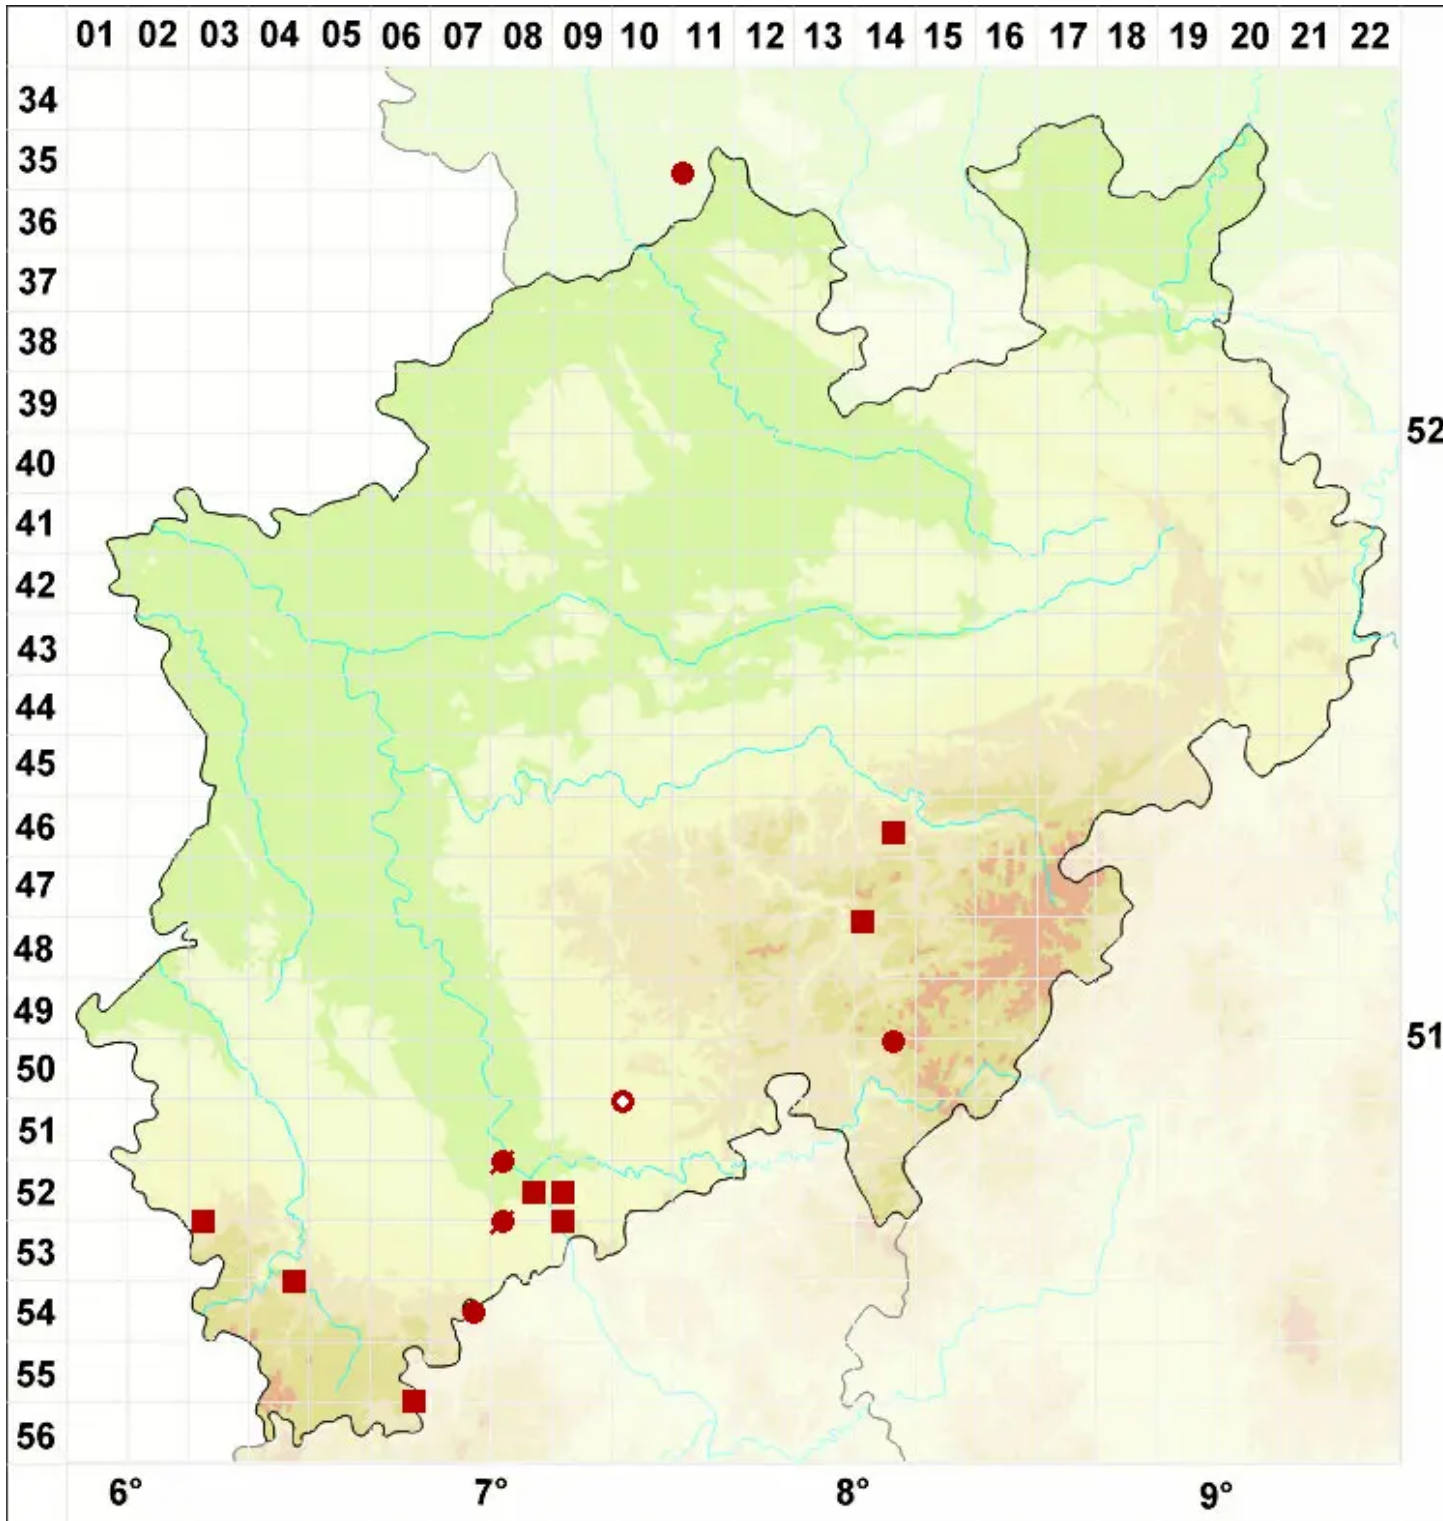

# Melanohalea elegantula (Zahlbr.) O. Blanco, A. Crespo, Divakar

Zierliche Braunschüsselflechte

Legende:

- Symbole:**
- Ausgefülltes Symbol:  
Zeitraum von 1980 bis heute (Aktuelle Angabe)
  - Leeres Symbol:  
Zeitraum vor 1980 (Altangabe)
  - Quadrat: Herbarbeleg