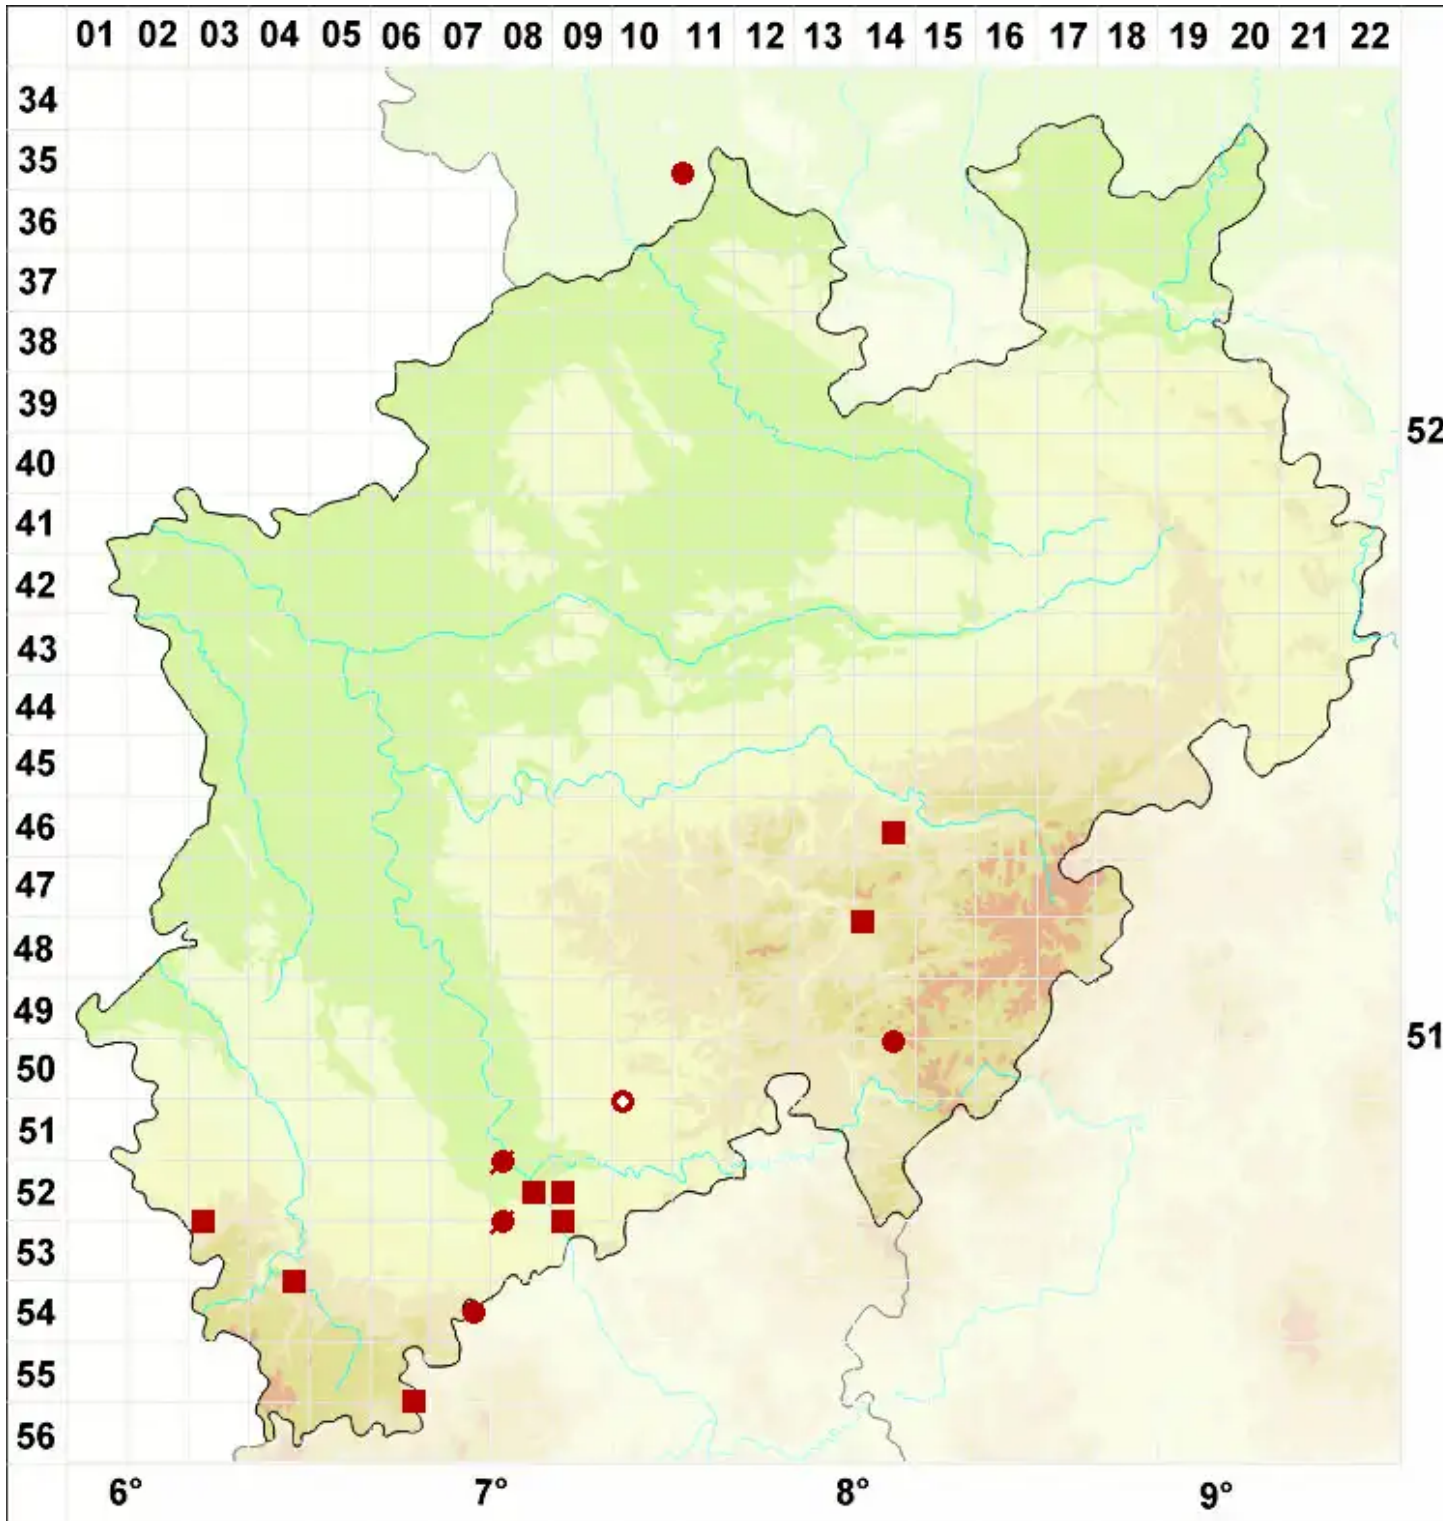

Melanohalea elegantula (Zahlbr.) O. Blanco, A. Crespo, Divakar

Zierliche Braunschüsselflechte

Legende:

- Symbole:**
- Ausgefülltes Symbol:
Zeitraum von 1980 bis heute (Aktuelle Angabe)
 - Leeres Symbol:
Zeitraum vor 1980 (Altangabe)
 - Quadrat: Herbarbeleg