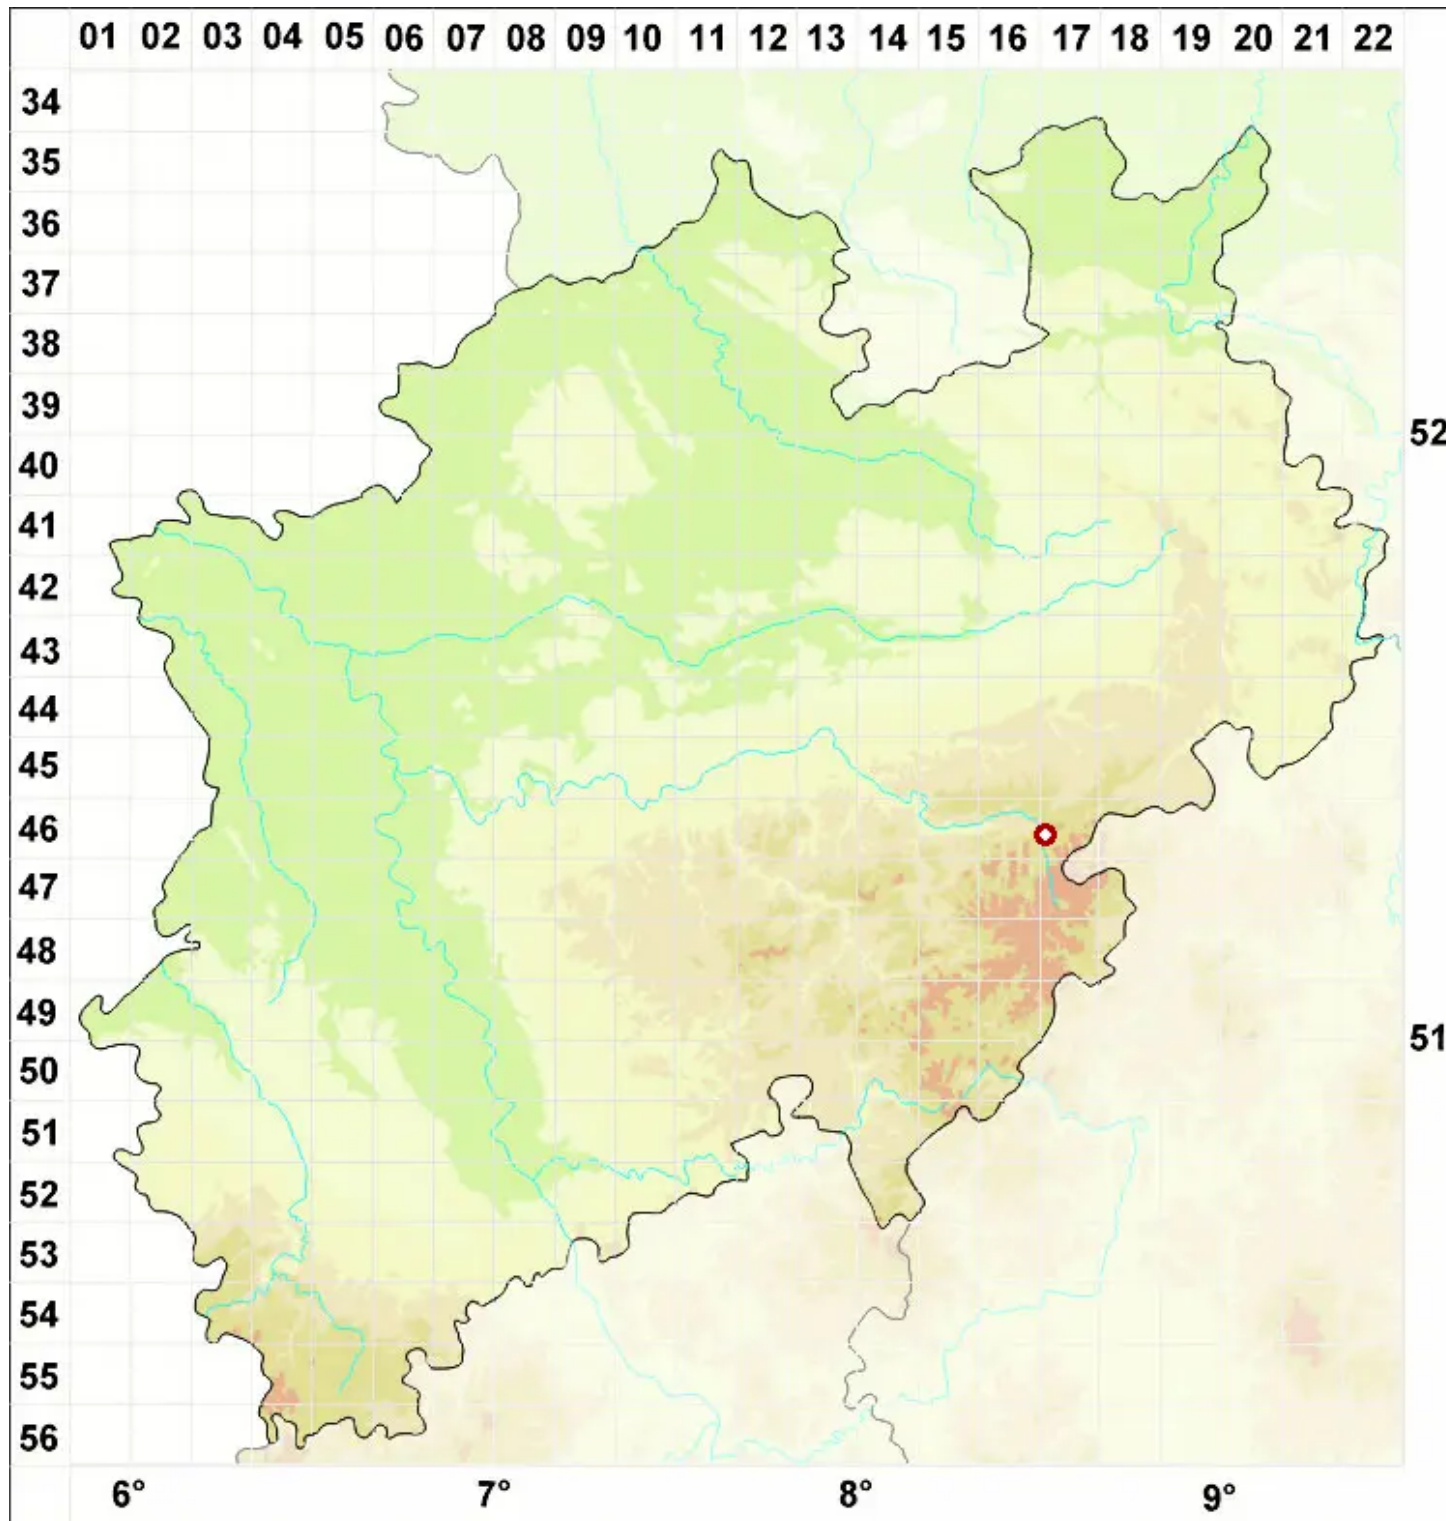

Cetrariella commixta (Nyl.) A. Thell & Kärnefelt

Felsen-Hornflechte

Legende:

- Symbole:**
- Ausgefülltes Symbol:
Zeitraum von 1980 bis heute (Aktuelle Angabe)
 - Leeres Symbol:
Zeitraum vor 1980 (Altangabe)
 - Quadrat: Herbarbeleg