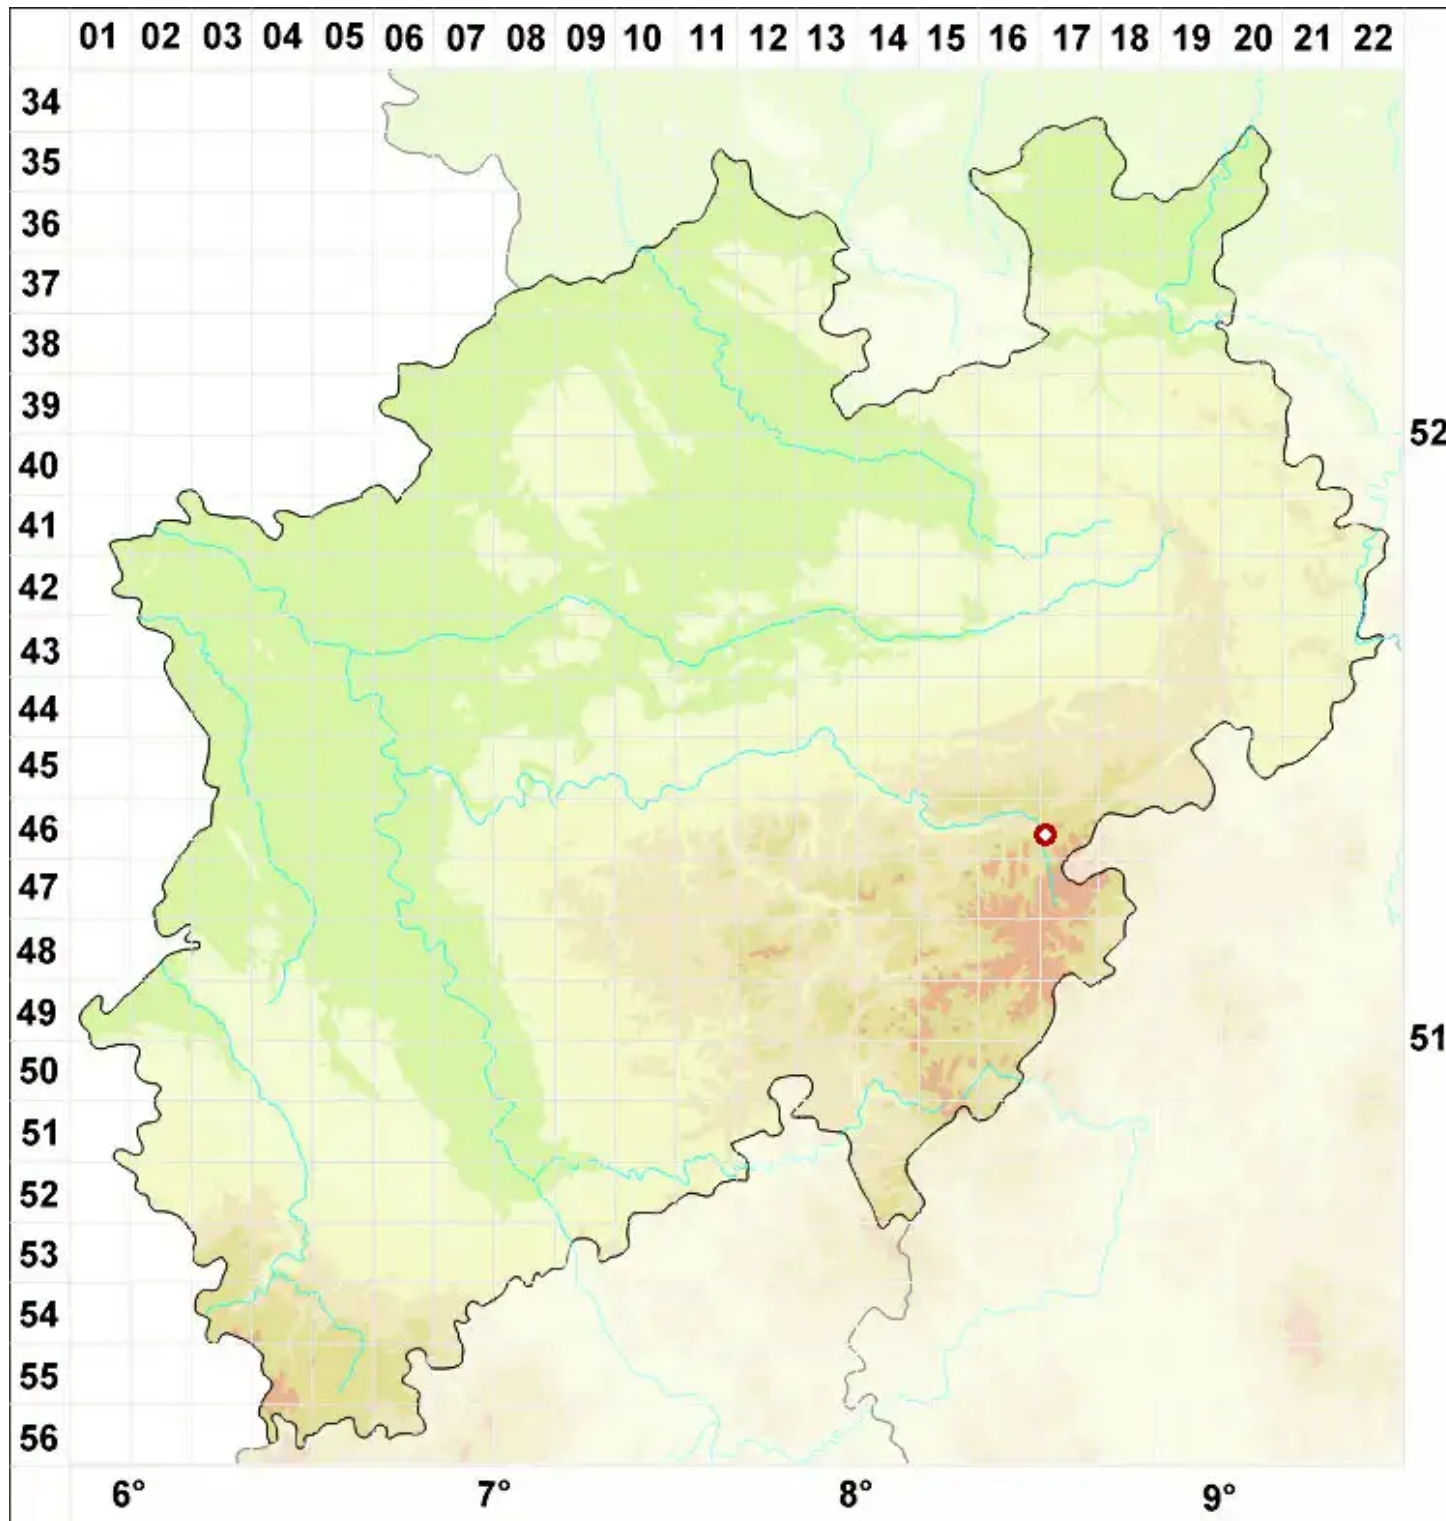

Cetrariella commixta (Nyl.) A. Thell & Kärnefelt

Felsen-Hornflechte

Legende:

Symbole:

Ausgefülltes Symbol:
Zeitraum von 1980 bis heute (Aktuelle Angabe)

Leeres Symbol:
Zeitraum vor 1980 (Altangabe)

Quadrat: Herbarbeleg