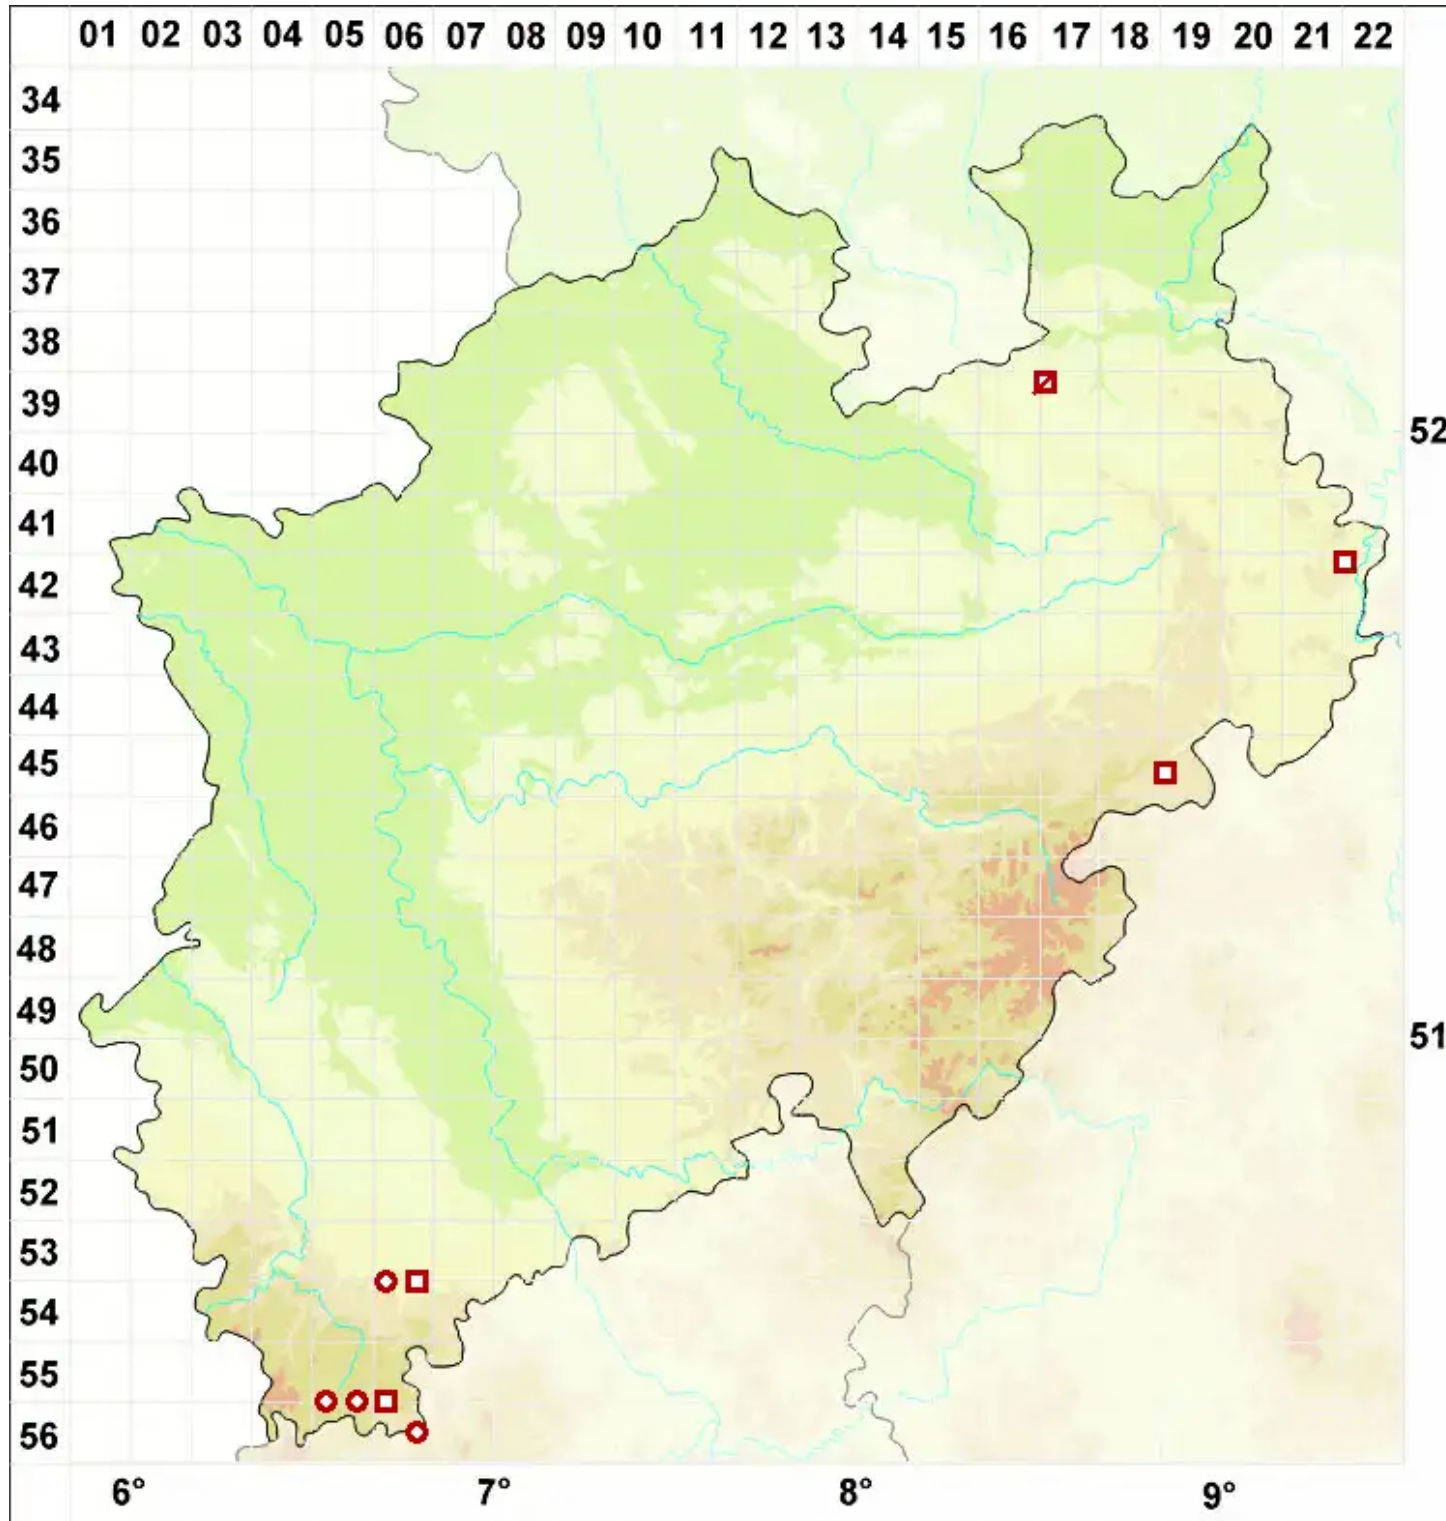

# Megaspora verrucosa (Ach.) Arcadia & A. Nordin

Warzige Großsporflechte

Legende:

- Symbole:**
- Ausgefülltes Symbol:  
Zeitraum von 1980 bis heute (Aktuelle Angabe)
  - Leeres Symbol:  
Zeitraum vor 1980 (Altangabe)
  - Quadrat: Herbarbeleg