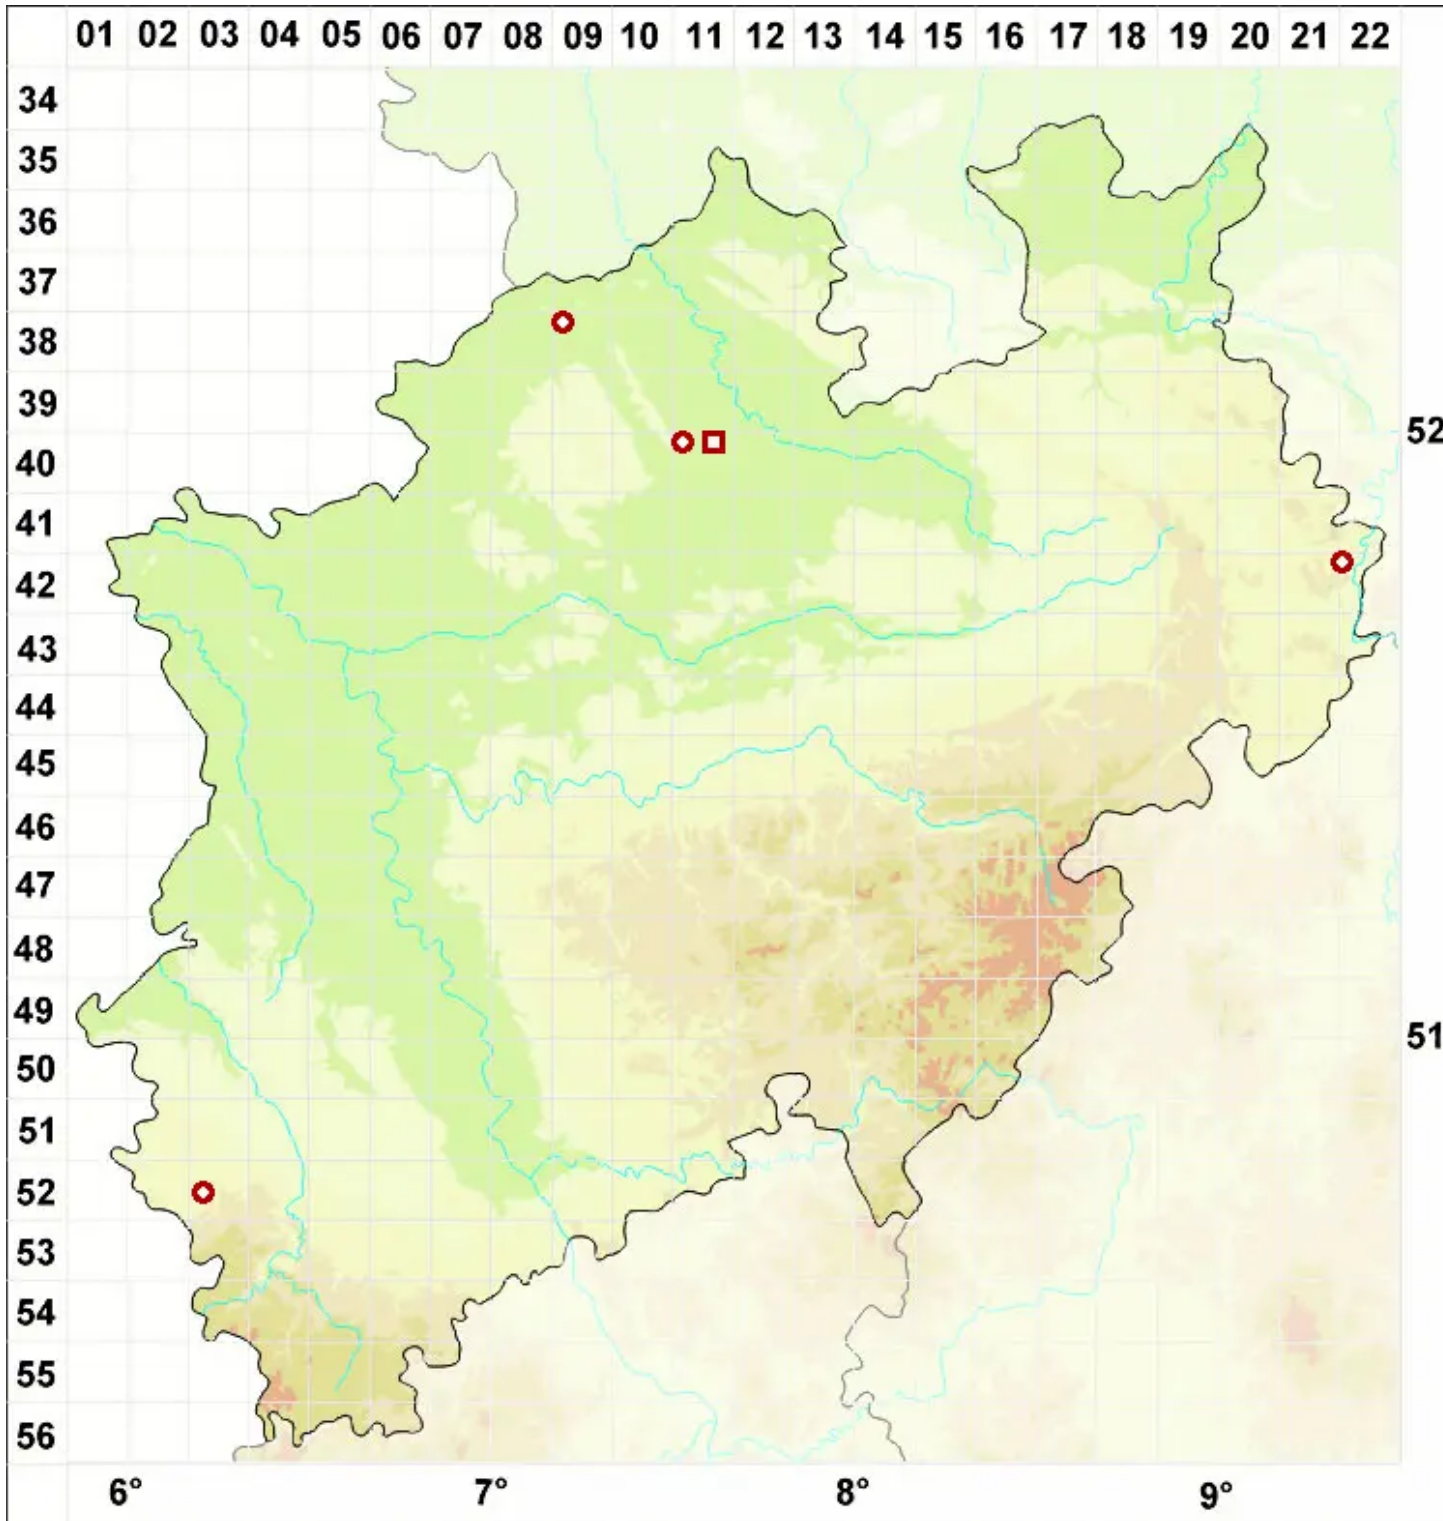

Megalaria laureri (Hepp ex Th. Fr.) Hafellner

Laurers Großsporflechte

Legende:

- Symbole:**
Ausgefülltes Symbol:
Zeitraum von 1980 bis heute (Aktuelle Angabe)
Leeres Symbol:
Zeitraum vor 1980 (Altangabe)
Quadrat: Herbarbeleg