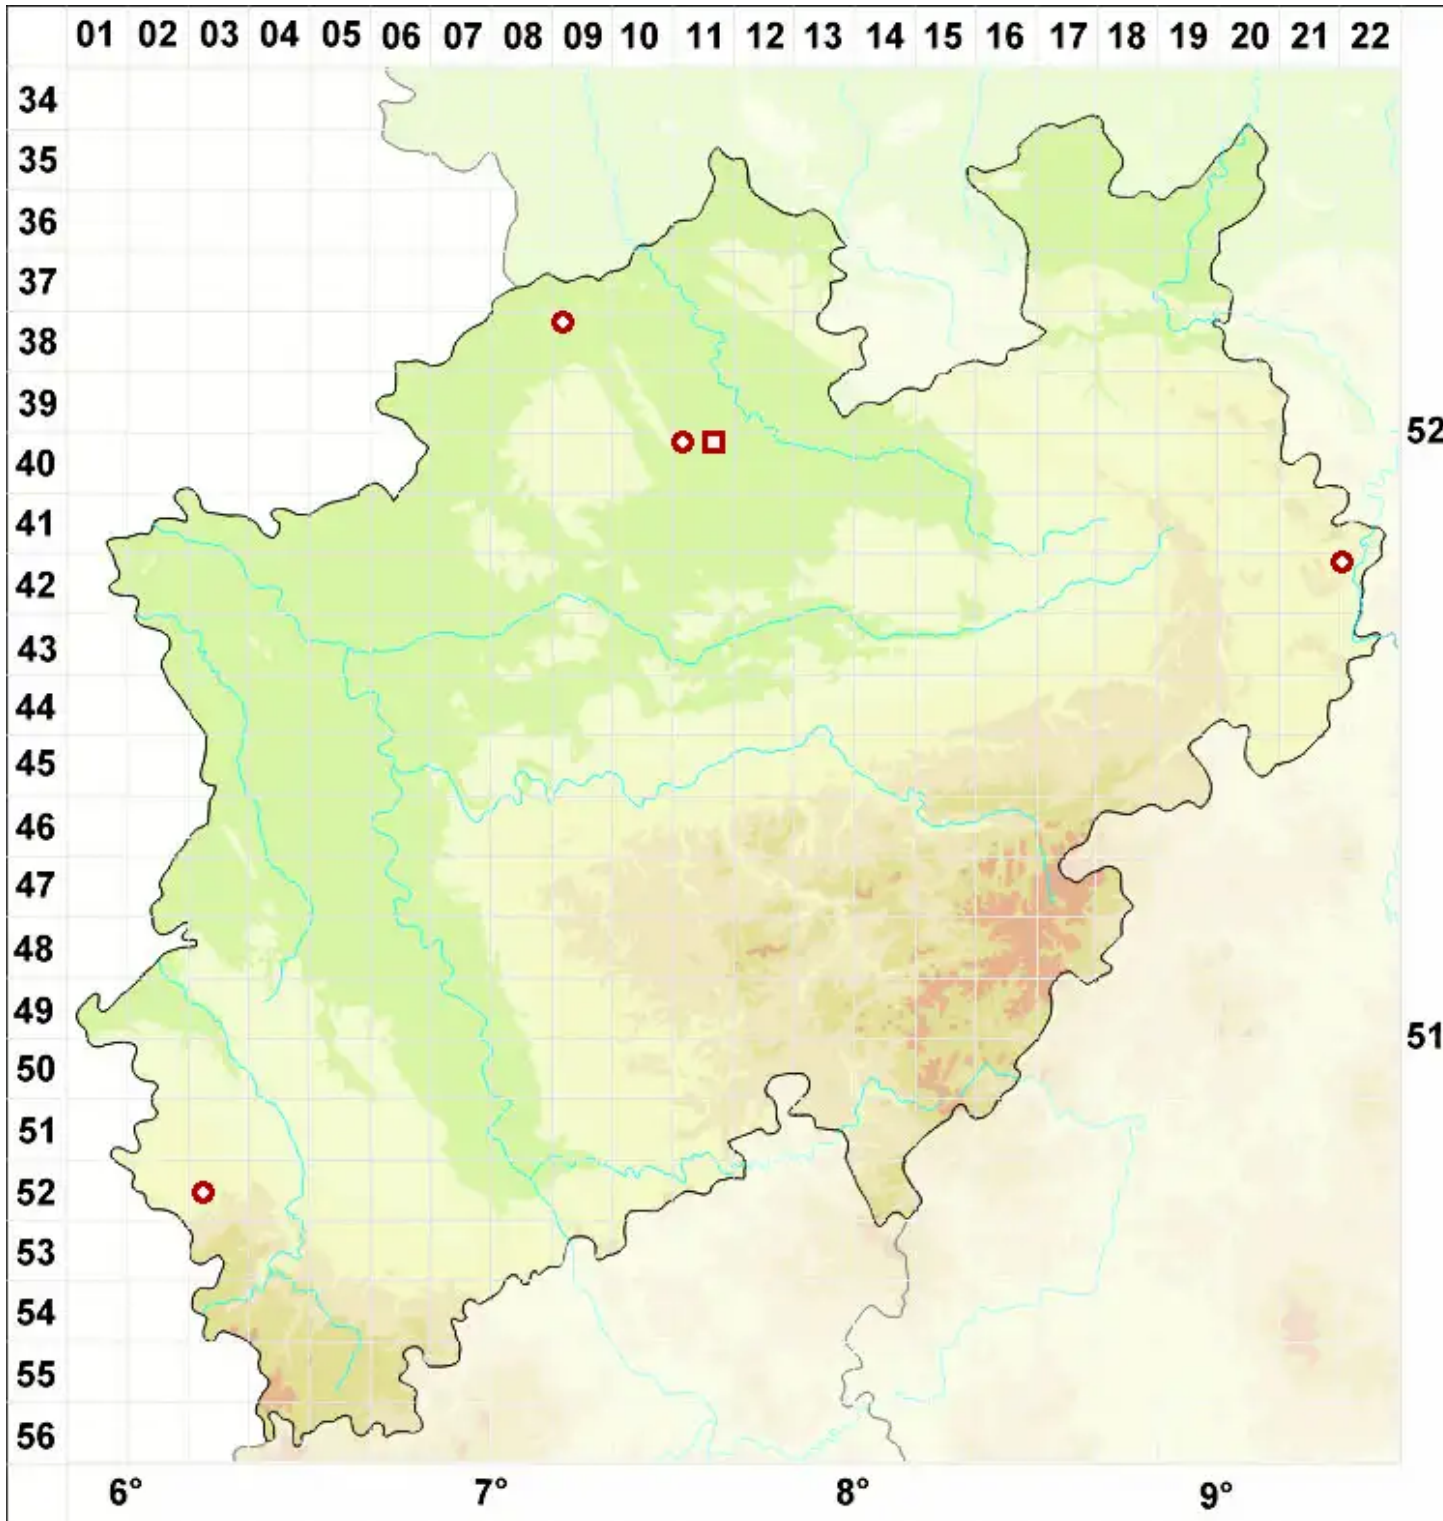

Megalaria laureri (Hepp ex Th. Fr.) Hafellner

Laurers Großsporflechte

Legende:

- Symbole:**
- Ausgefülltes Symbol:
Zeitraum von 1980 bis heute (Aktuelle Angabe)
 - Leeres Symbol:
Zeitraum vor 1980 (Altangabe)
 - Quadrat: Herbarbeleg