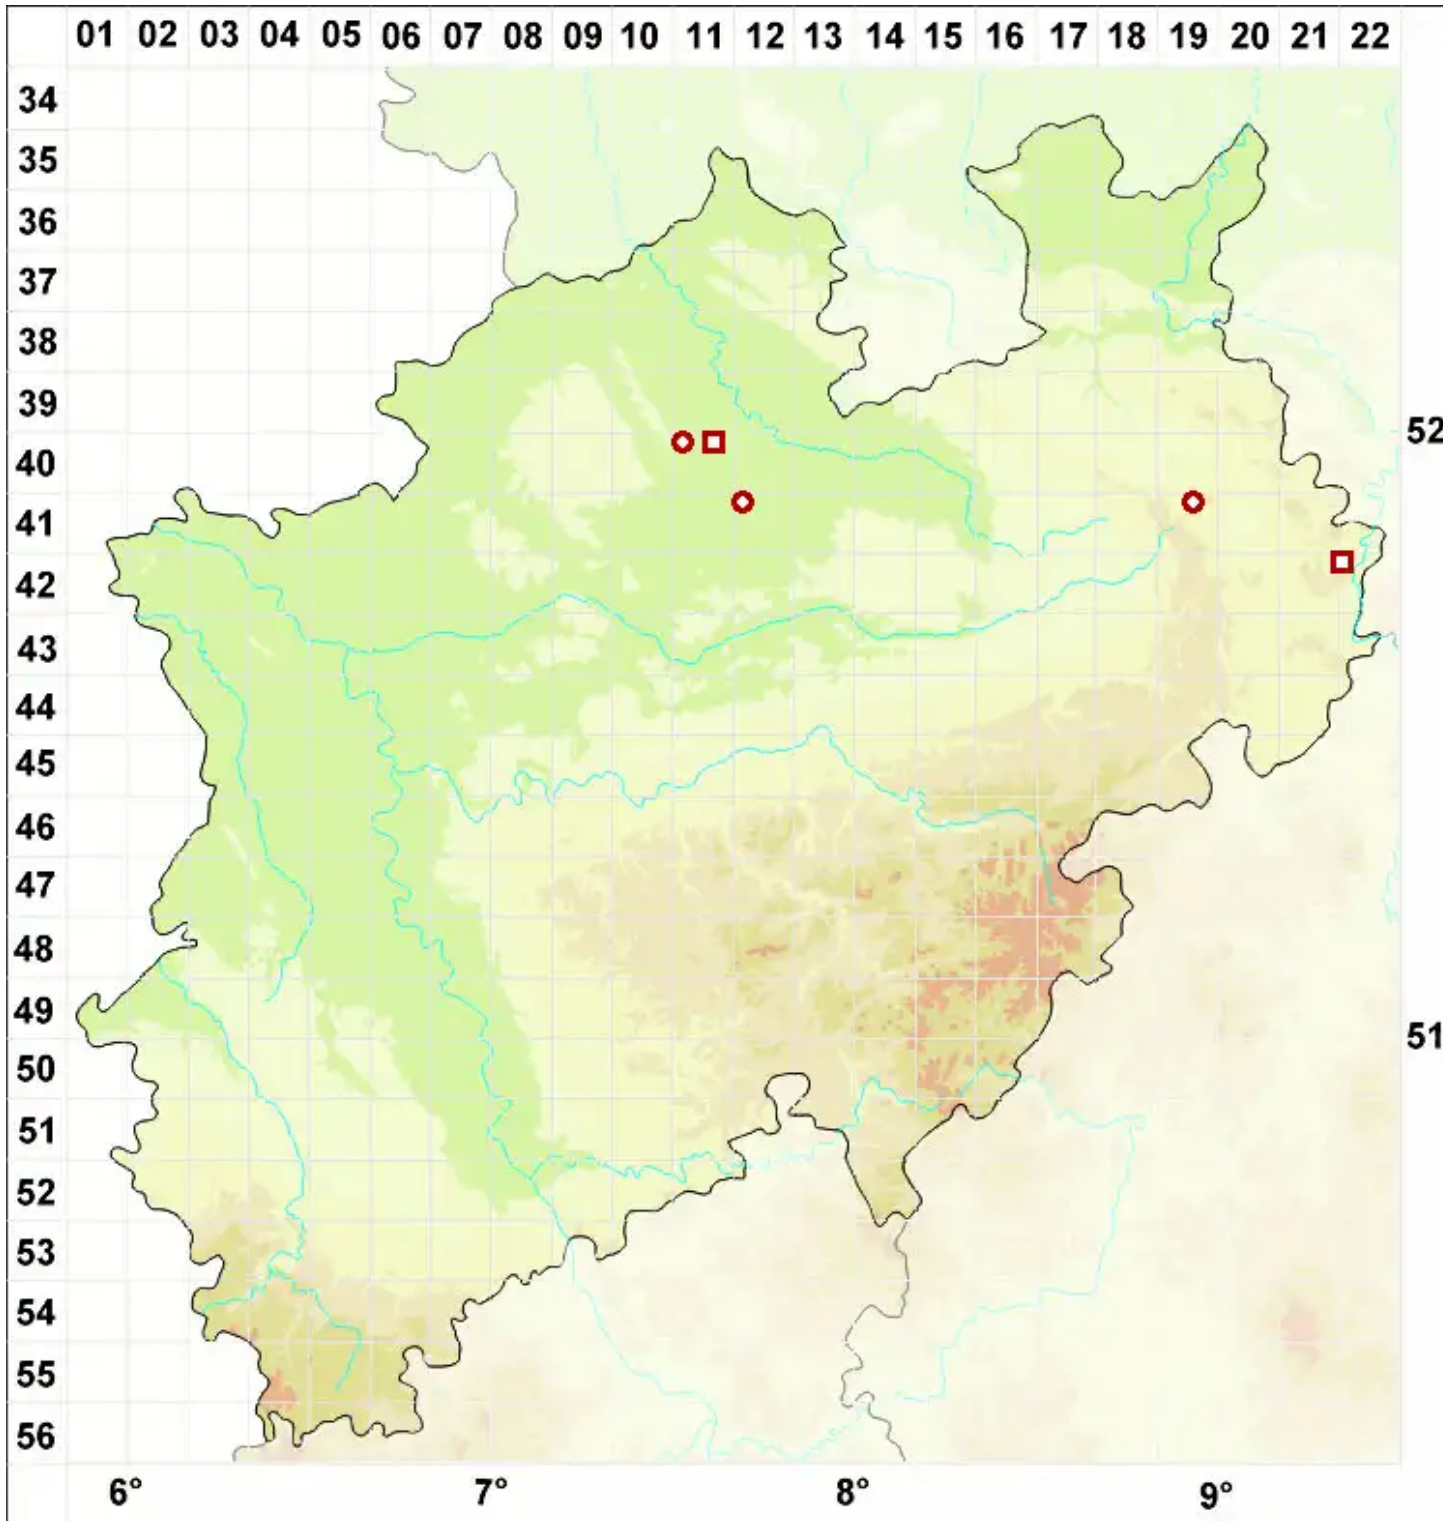

Megalaria grossa (Pers. ex Nyl.) Hafellner

Gewöhnliche Großsporflechte

Legende:

Symbole:

Ausgefülltes Symbol:
Zeitraum von 1980 bis heute (Aktuelle Angabe)

Leeres Symbol:
Zeitraum vor 1980 (Altangabe)

Quadrat: Herbarbeleg