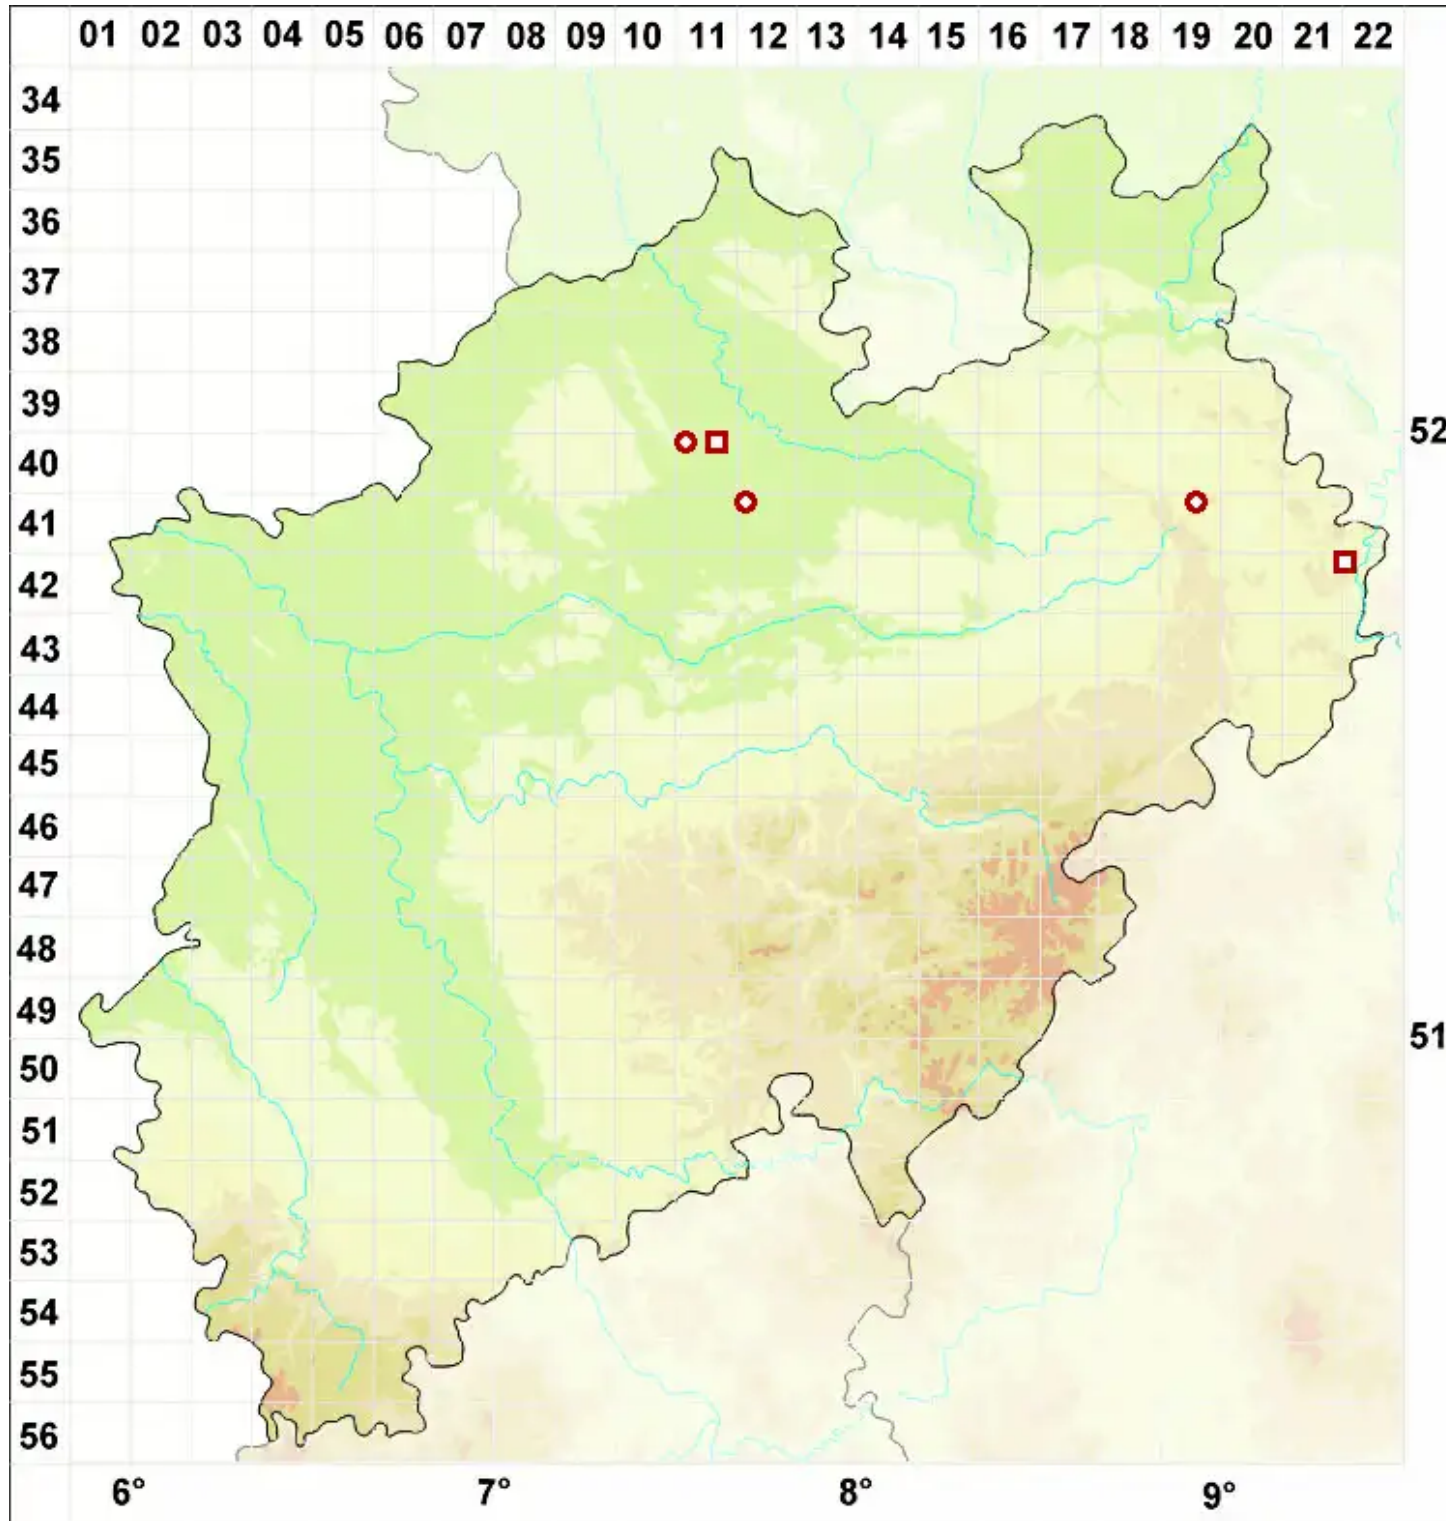

# Megalalaria grossa (Pers. ex Nyl.) Hafellner

Gewöhnliche Großsporflechte

Legende:

- Symbole:**
- Ausgefülltes Symbol:  
Zeitraum von 1980 bis heute (Aktuelle Angabe)
  - Leeres Symbol:  
Zeitraum vor 1980 (Altangabe)
  - Quadrat: Herbarbeleg