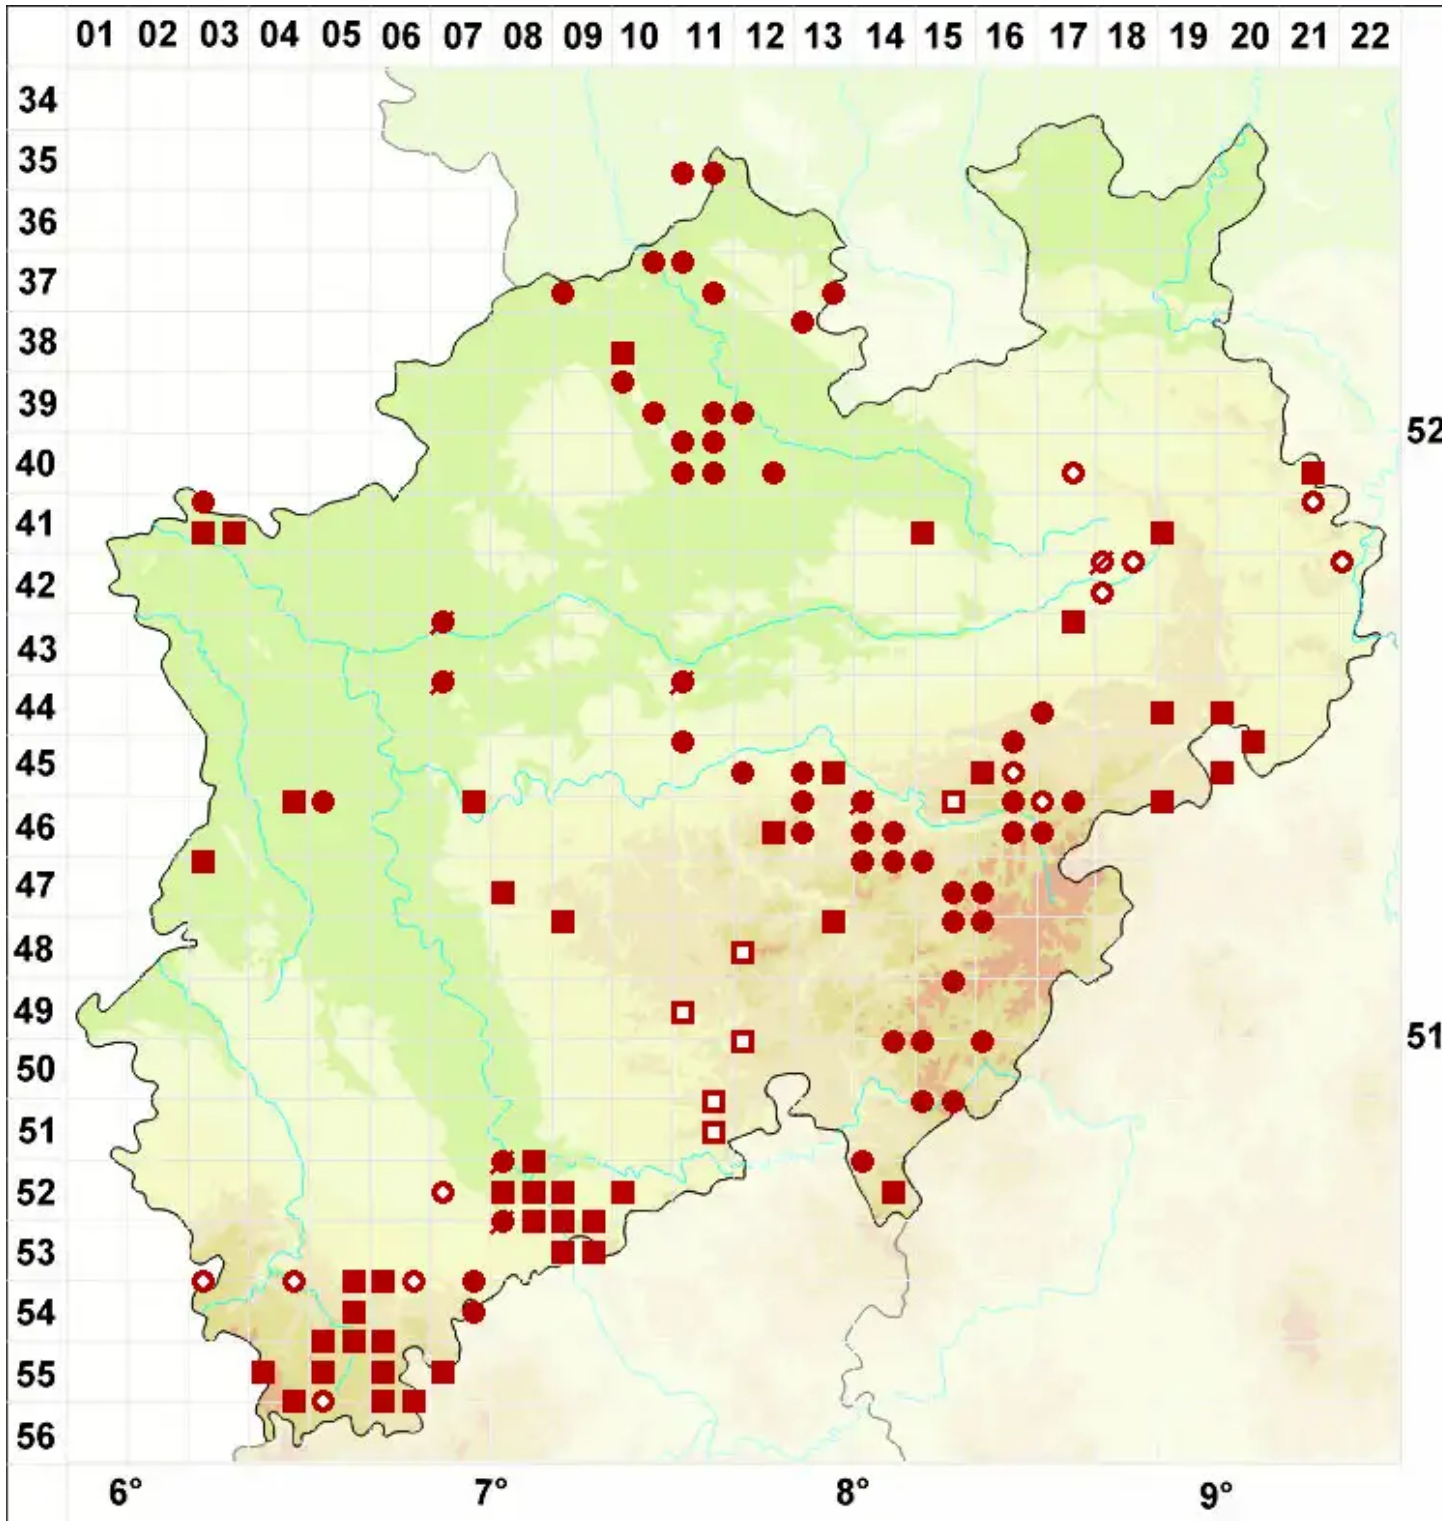

Xanthoria candelaria (L.) Th. Fr.

Leuchter-Gelbflechte

Legende:

- Symbole:**
- Ausgefülltes Symbol:
Zeitraum von 1980 bis heute (Aktuelle Angabe)
 - Leeres Symbol:
Zeitraum vor 1980 (Altangabe)
 - Quadrat: Herbarbeleg