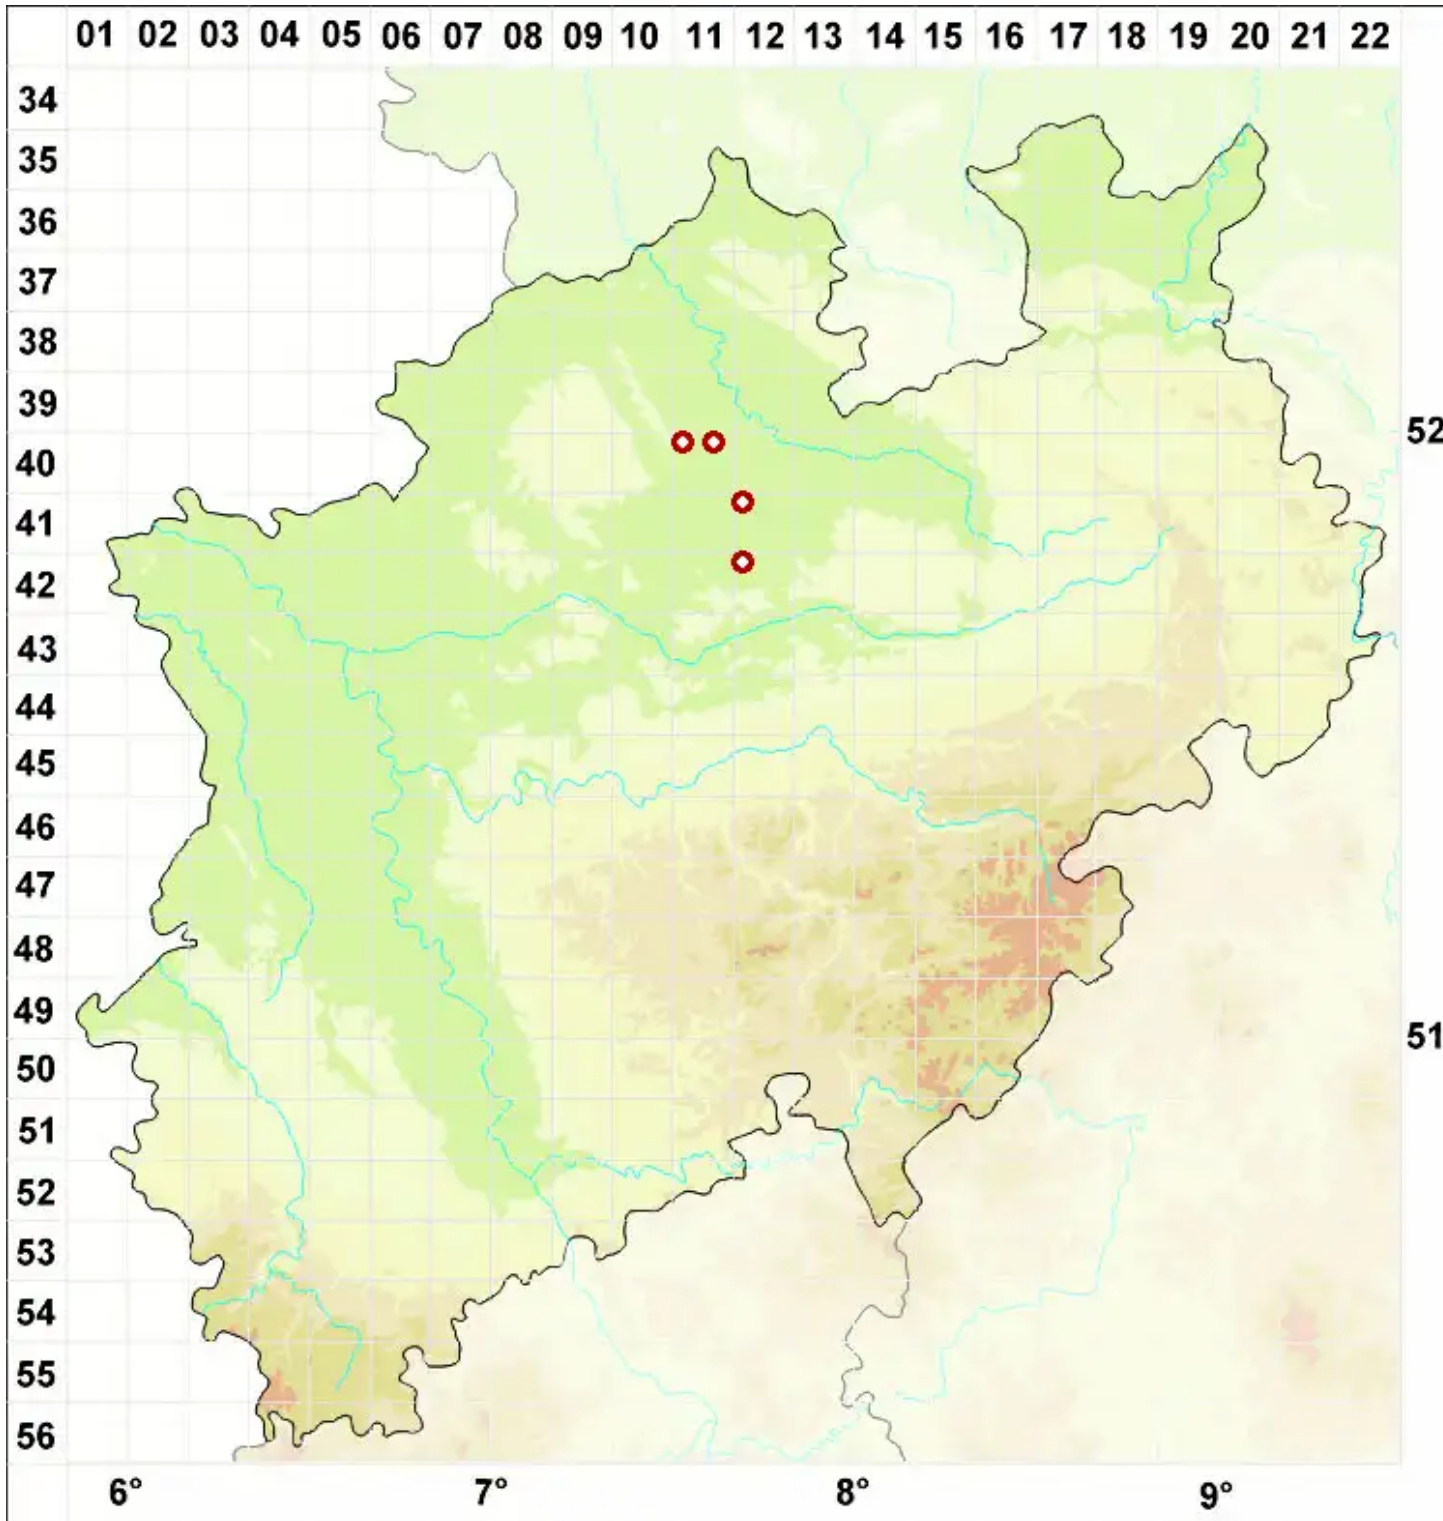

Maronea constans (Nyl.) Hepp

Kastanienflechte

Legende:

- Symbole:**
- Ausgefülltes Symbol:
Zeitraum von 1980 bis heute (Aktuelle Angabe)
 - Leeres Symbol:
Zeitraum vor 1980 (Altangabe)
 - Quadrat: Herbarbeleg