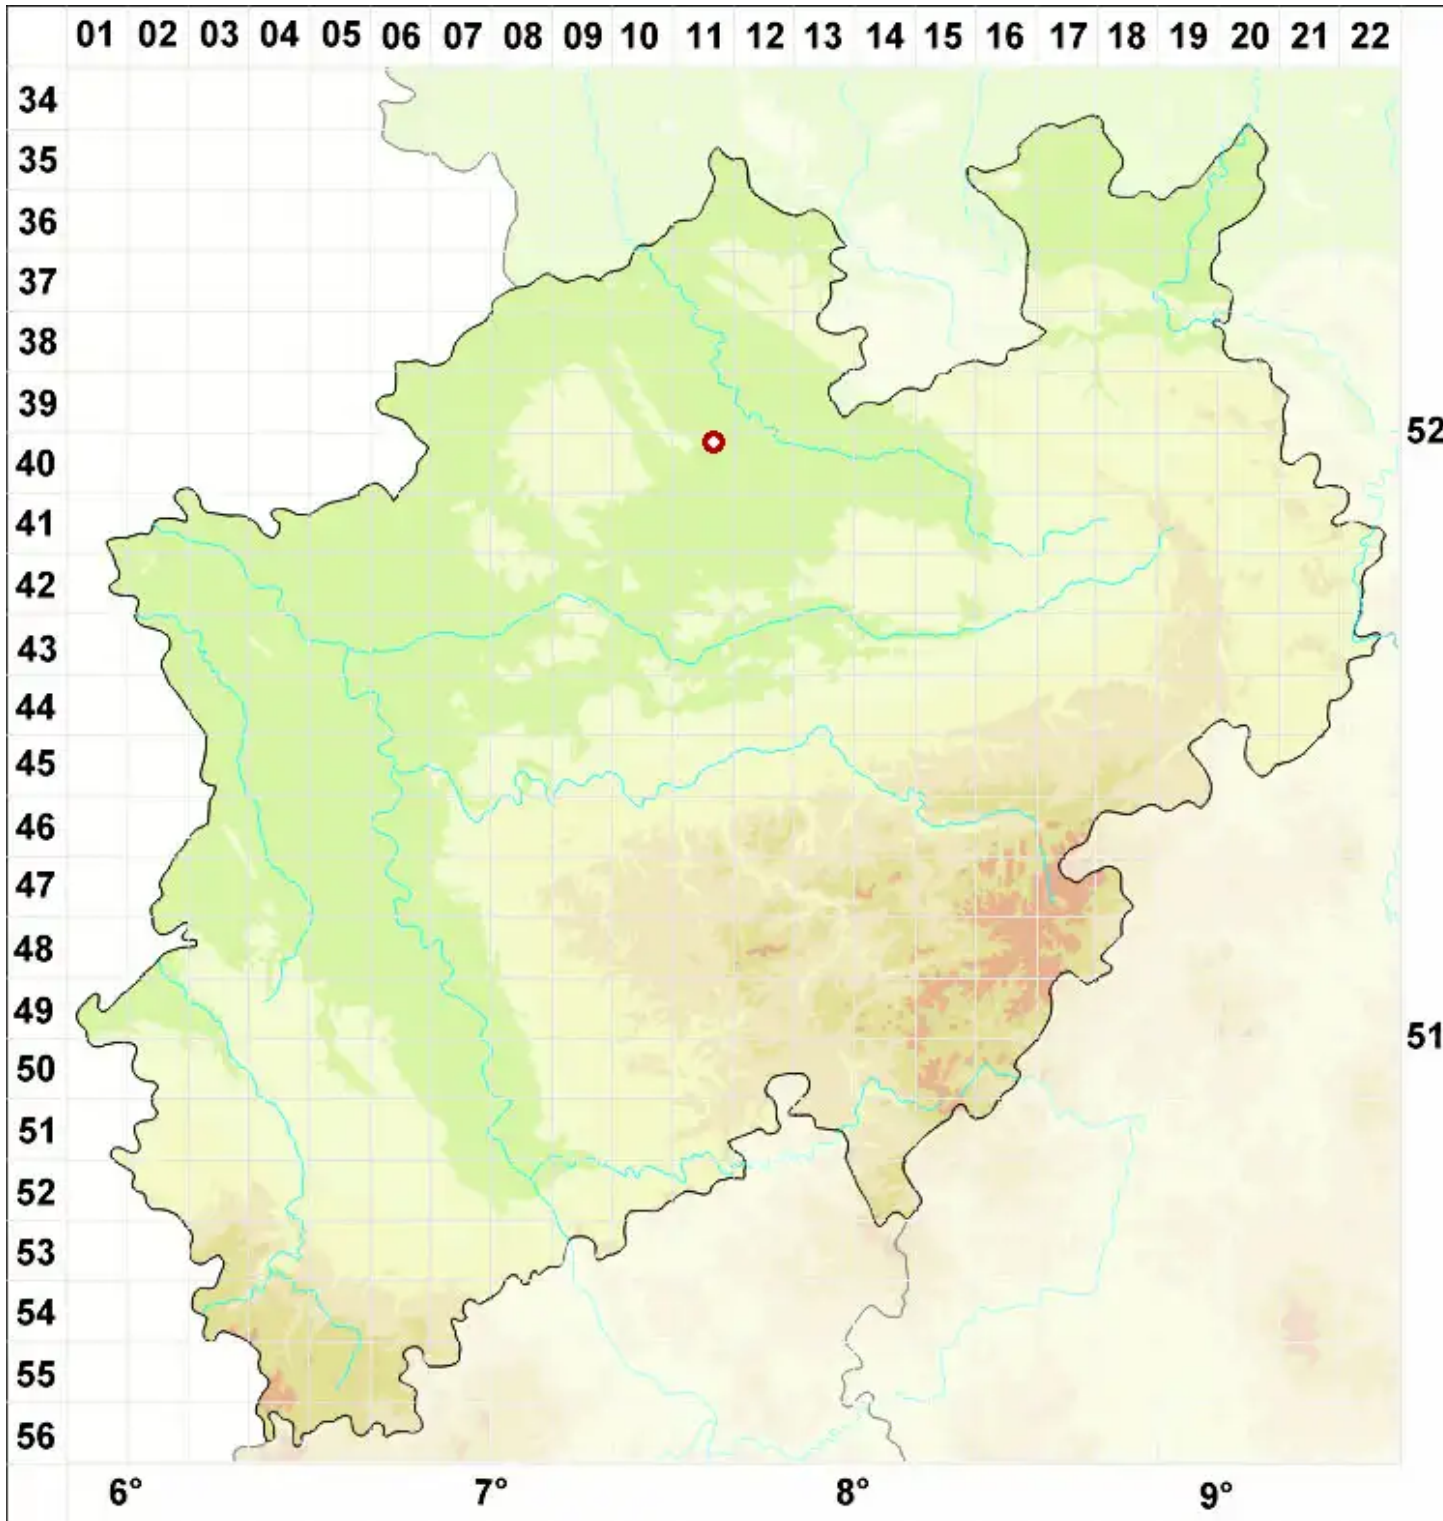

# Loxospora cismonica (Beltr.) Hafellner

Bereifte Wurmsporflechte

Legende:

- Symbole:**  
Ausgefülltes Symbol:  
Zeitraum von 1980 bis heute (Aktuelle Angabe)  
Leeres Symbol:  
Zeitraum vor 1980 (Altangabe)  
Quadrat: Herbarbeleg