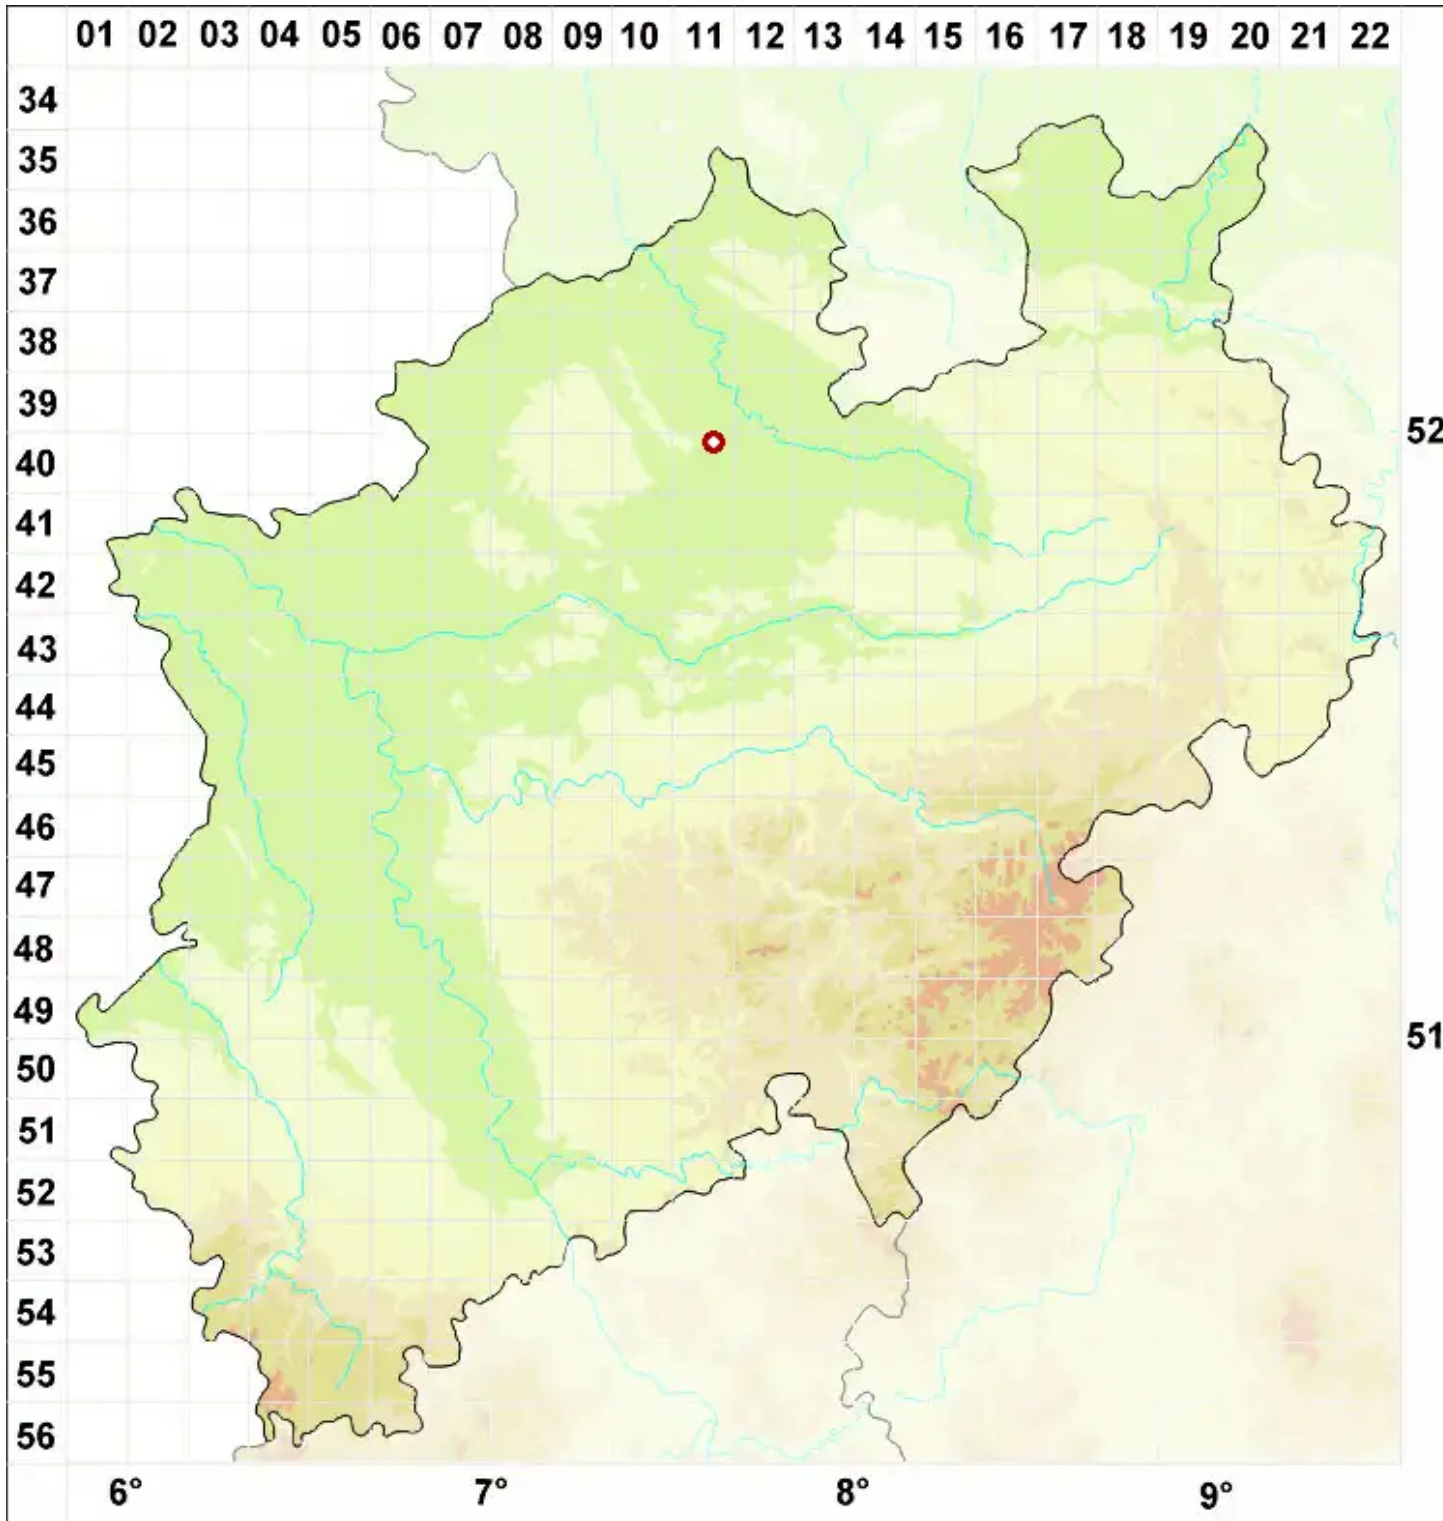

Loxospora cismonica (Beltr.) Hafellner

Bereifte Wurmsporflechte

Legende:

- Symbole:**
Ausgefülltes Symbol:
Zeitraum von 1980 bis heute (Aktuelle Angabe)
Leeres Symbol:
Zeitraum vor 1980 (Altangabe)
Quadrat: Herbarbeleg