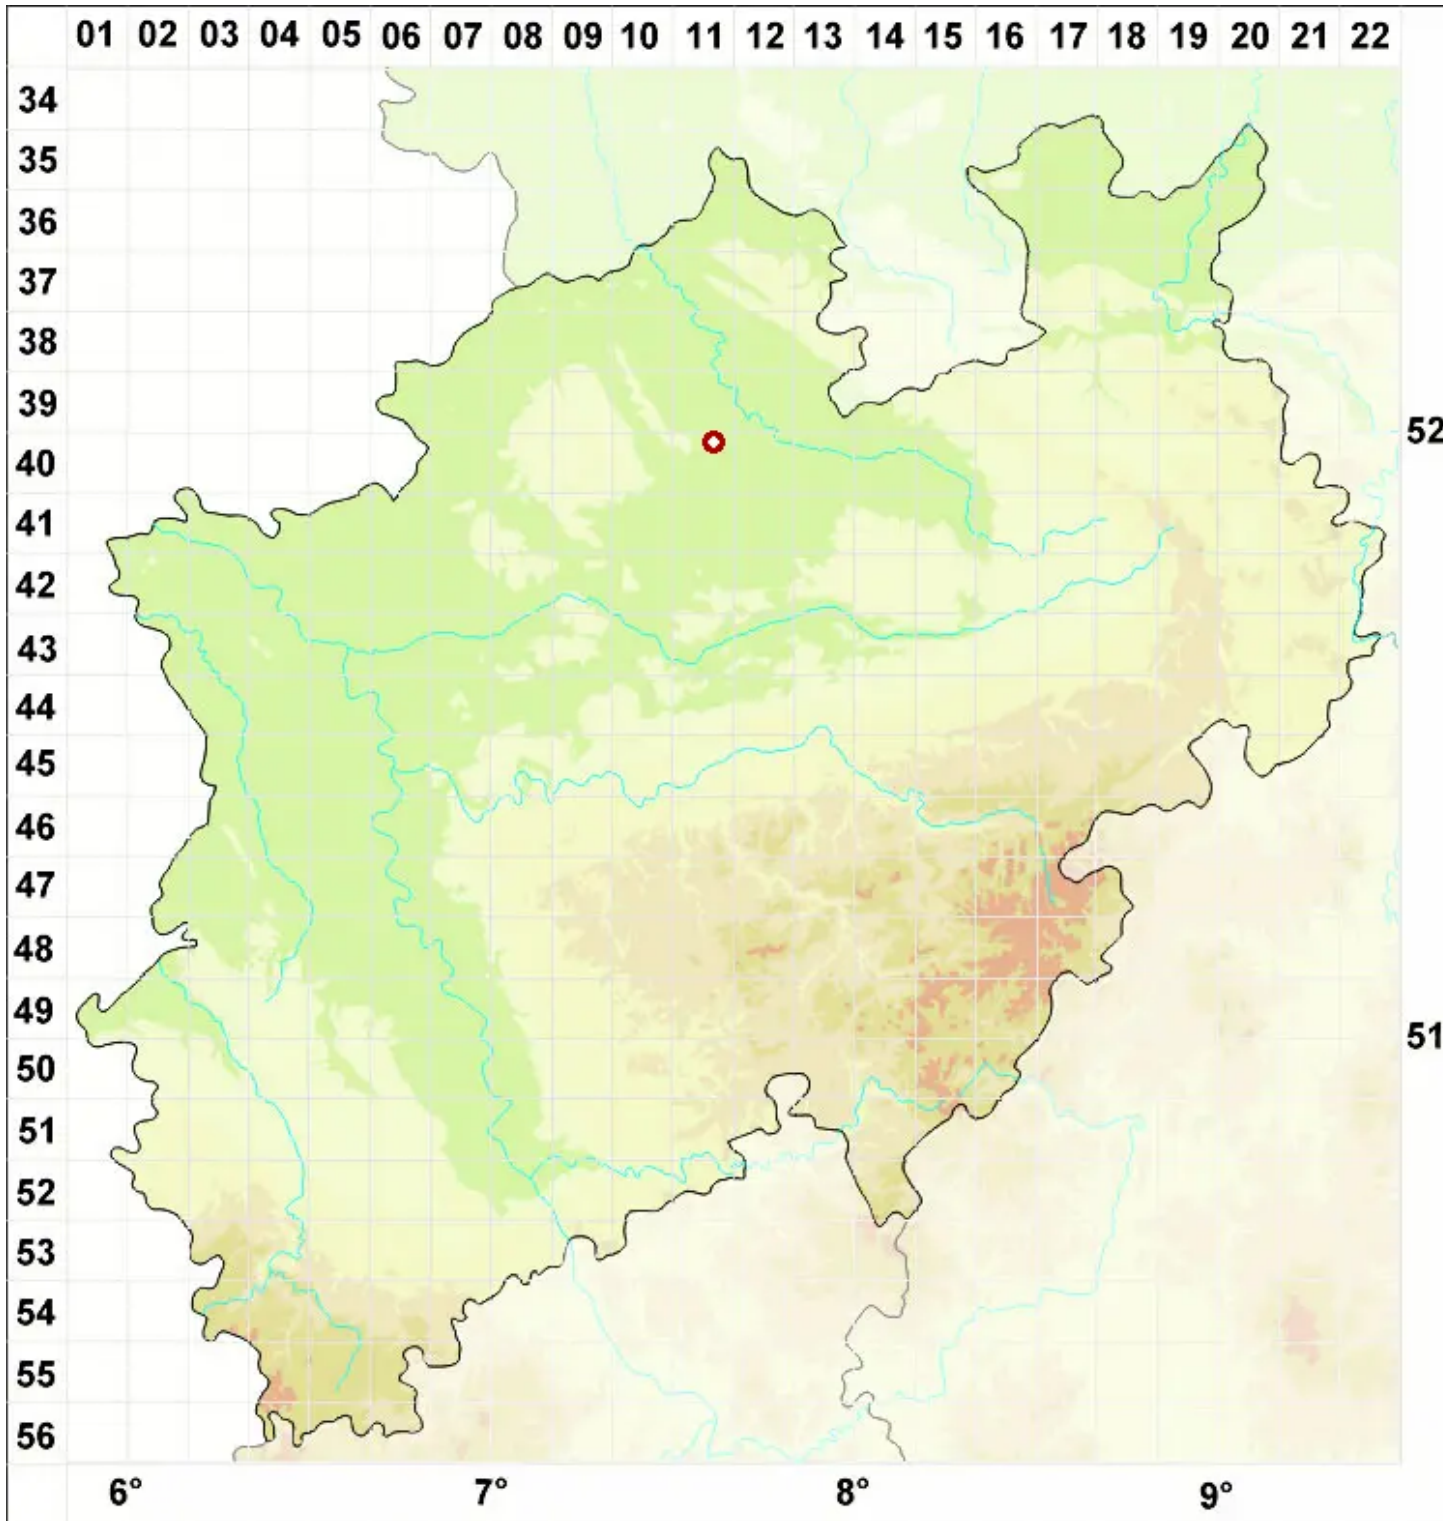

# Loxospora cismonica (Beltr.) Hafellner

Bereifte Wurmsporflechte

Legende:

- Symbole:**
- Ausgefülltes Symbol:  
Zeitraum von 1980 bis heute (Aktuelle Angabe)
  - Leeres Symbol:  
Zeitraum vor 1980 (Altangabe)
  - Quadrat: Herbarbeleg