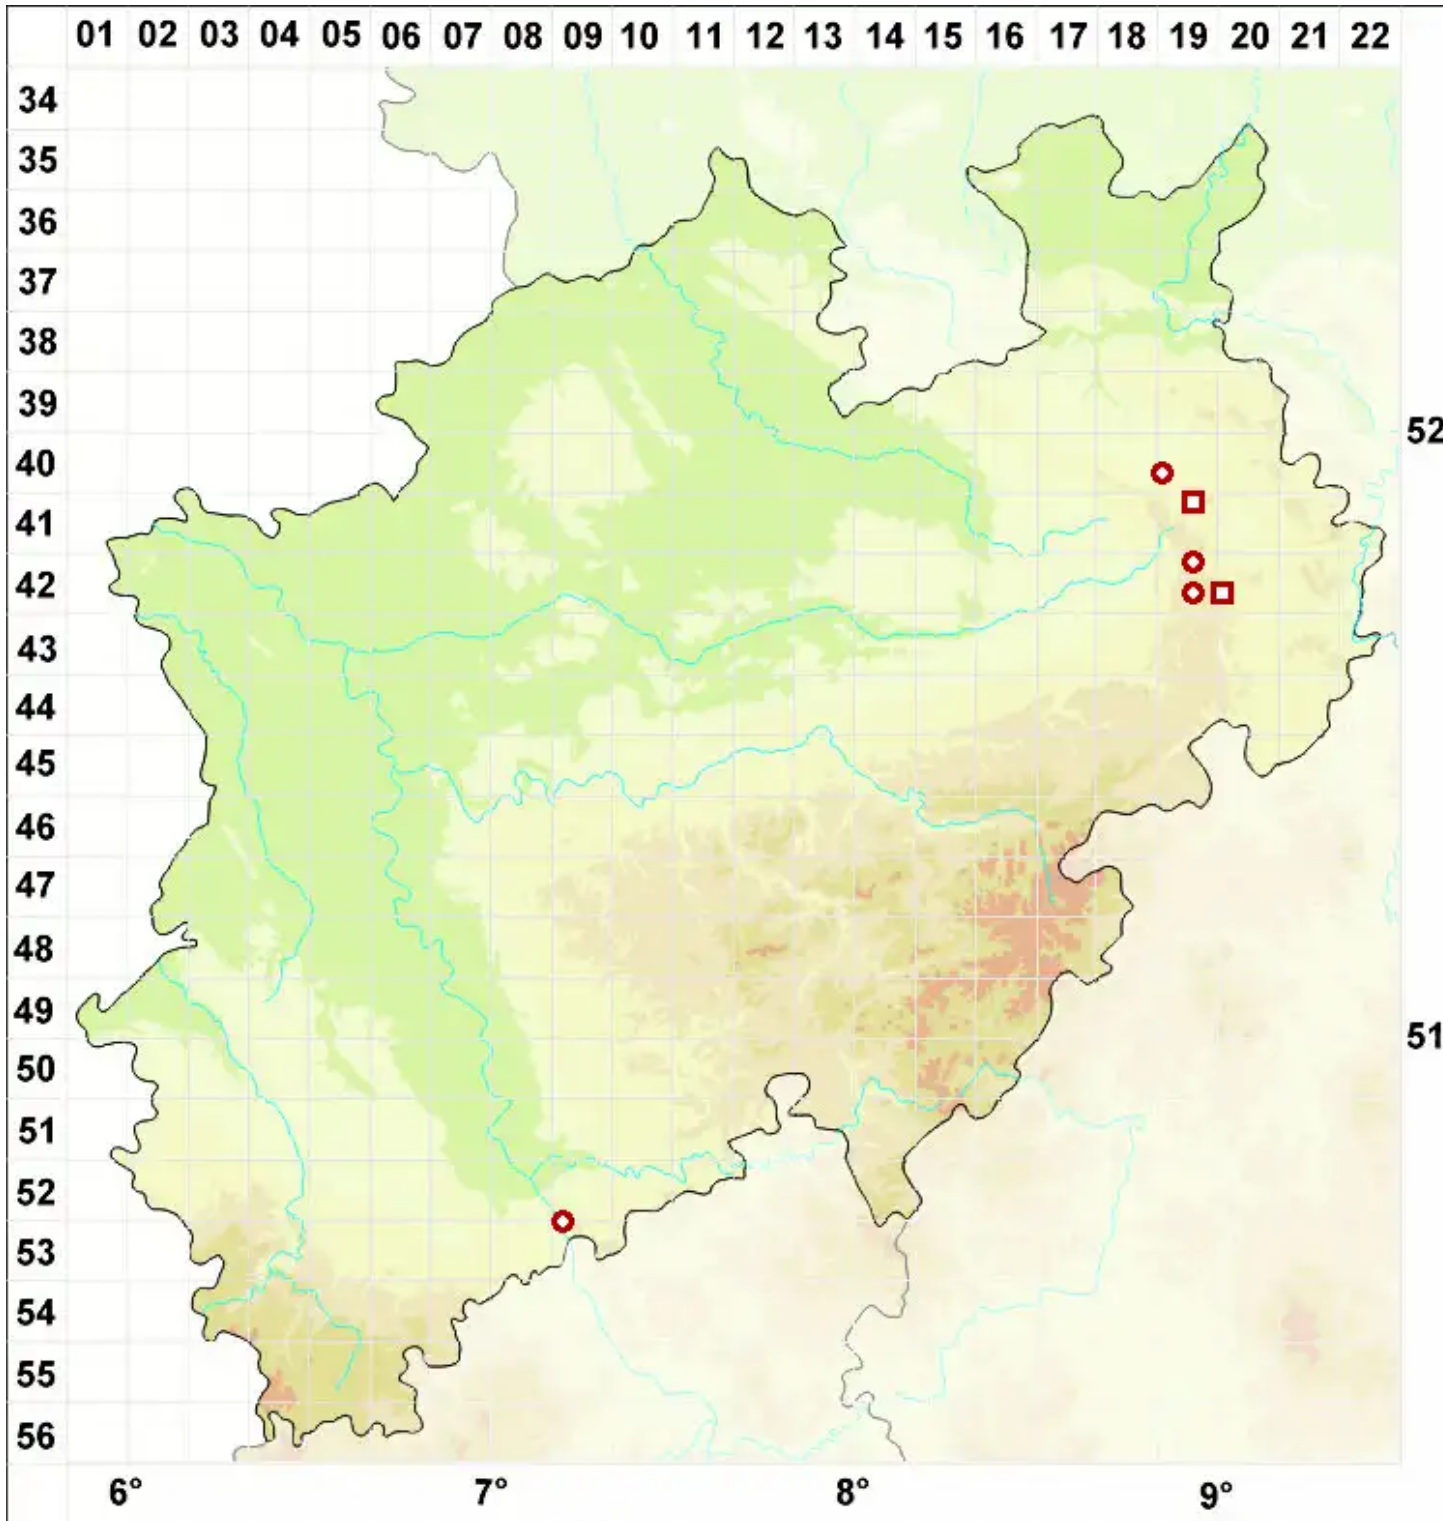

Lobaria virens (With.) J. R. Laundon

Ergrünende Lungenflechte

Legende:

- Symbole:**
- Ausgefülltes Symbol:
Zeitraum von 1980 bis heute (Aktuelle Angabe)
 - Leeres Symbol:
Zeitraum vor 1980 (Altangabe)
 - Quadrat: Herbarbeleg