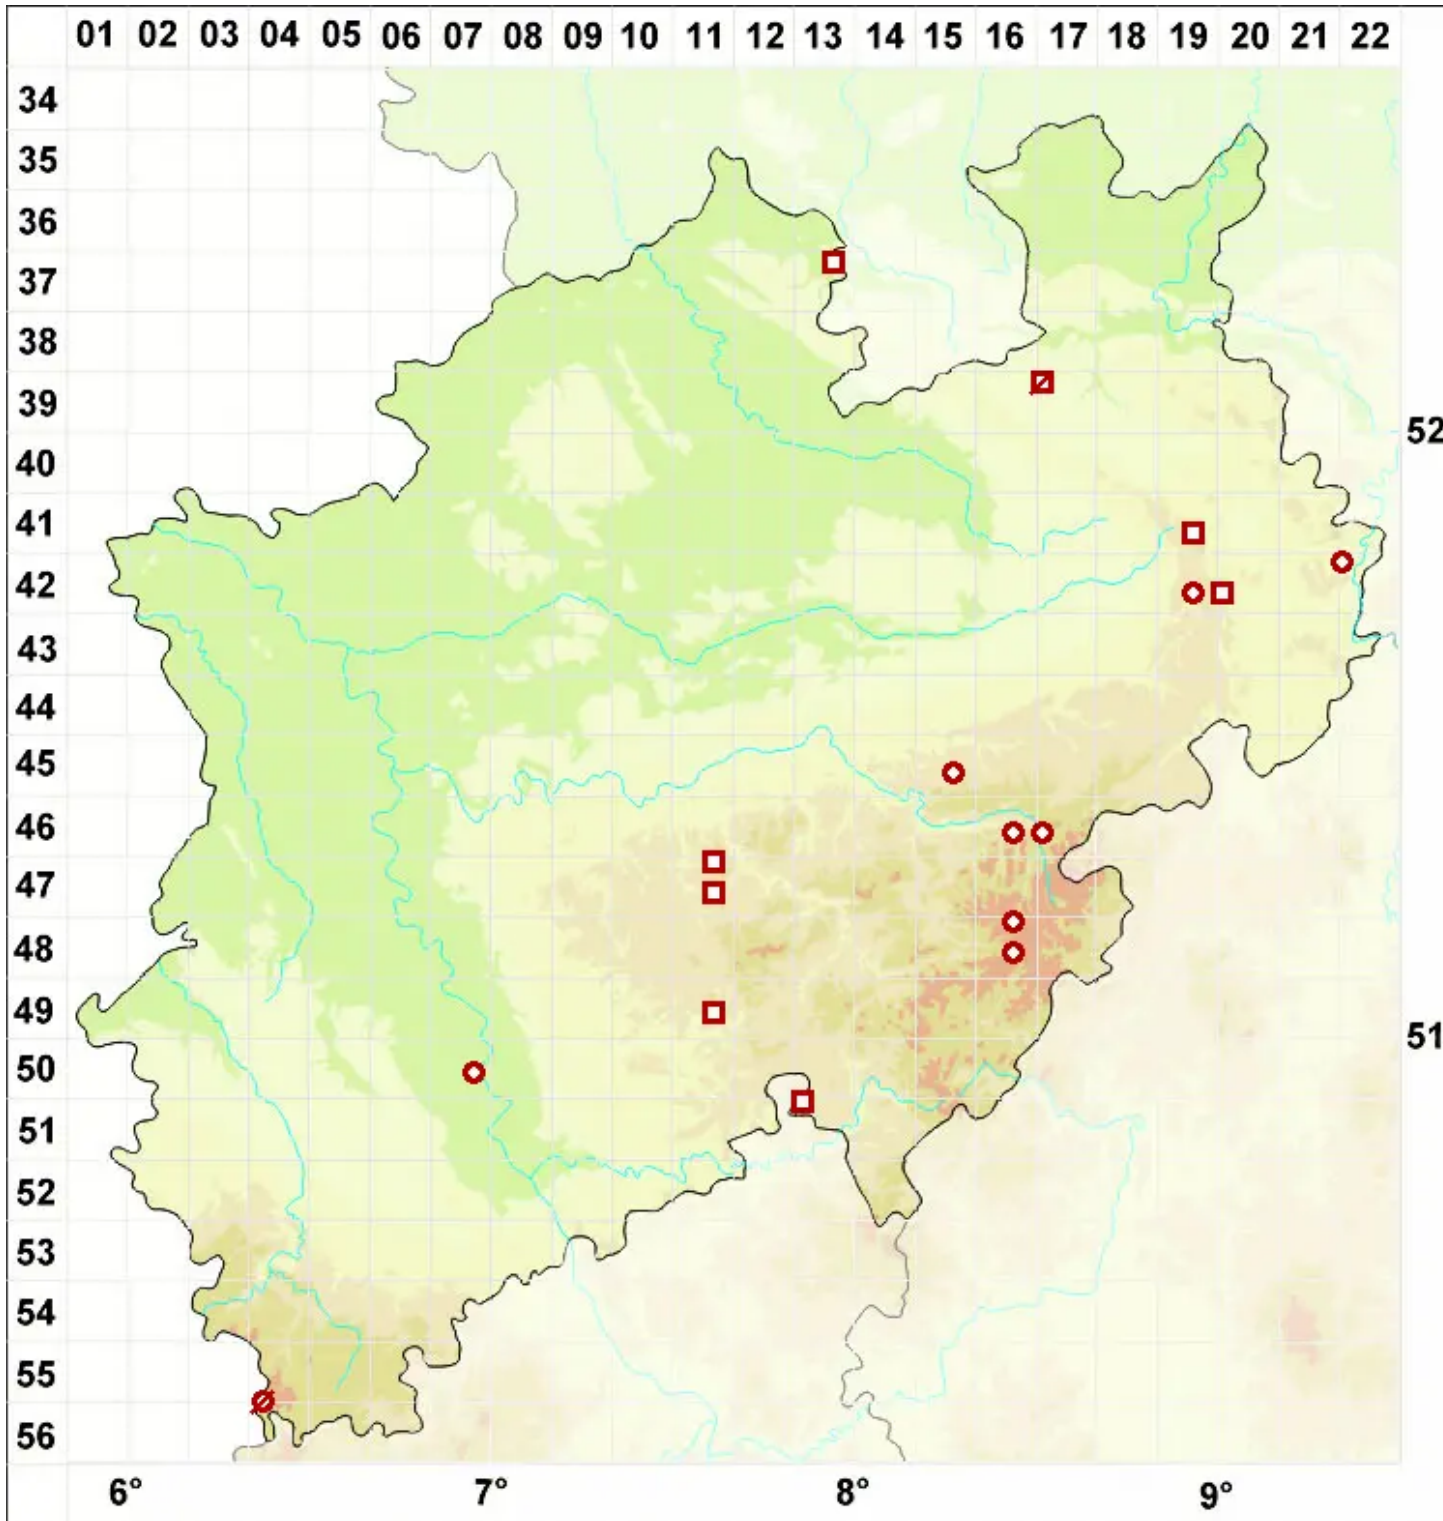

Lobaria scrobiculata (Scop.) DC.

Grauschorfige Lungenflechte

Legende:

Symbole:
Ausgefülltes Symbol:
Zeitraum von 1980 bis heute (Aktuelle Angabe)
Leeres Symbol:
Zeitraum vor 1980 (Altangabe)
Quadrat: Herbarbeleg