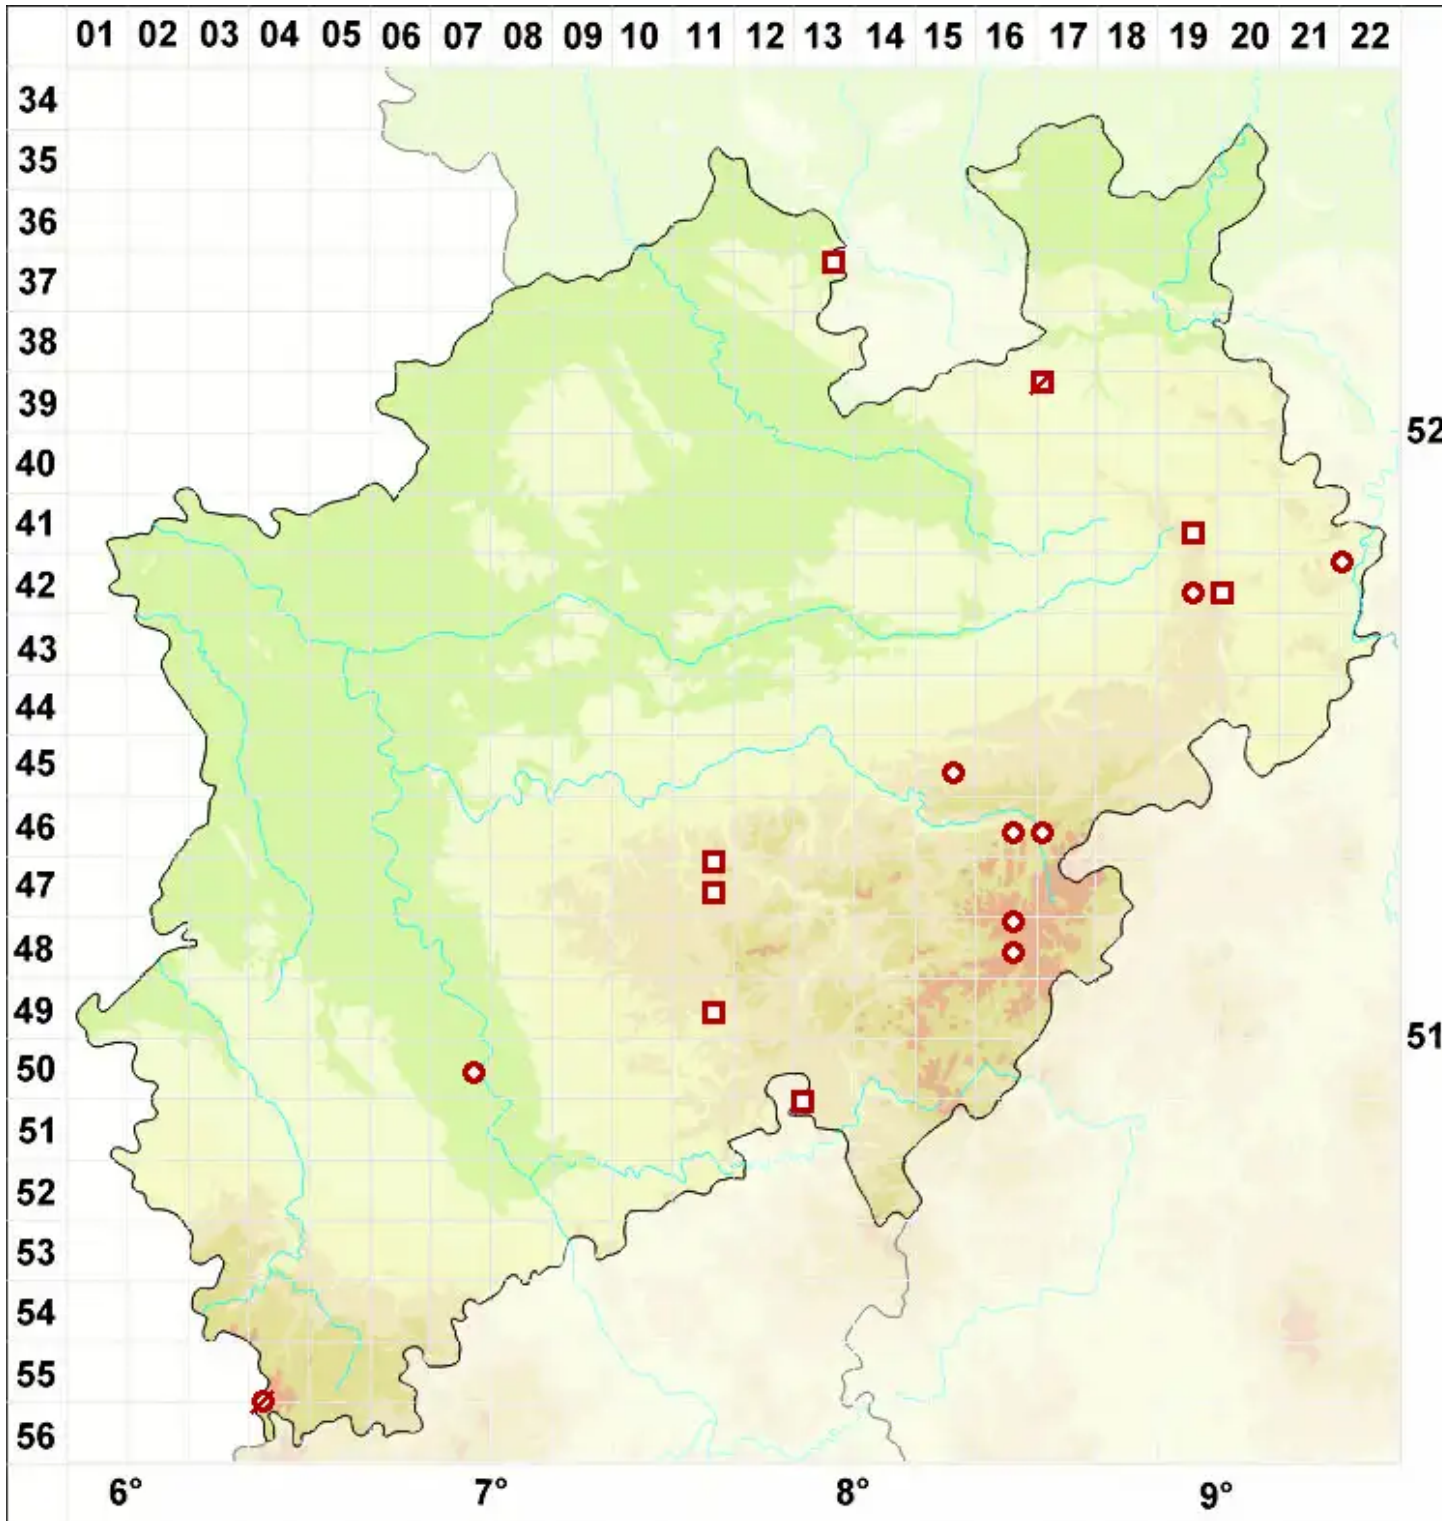

Lobaria scrobiculata (Scop.) DC.

Grauschorfige Lungenflechte

Legende:

- Symbole:**
Ausgefülltes Symbol:
Zeitraum von 1980 bis heute (Aktuelle Angabe)
Leeres Symbol:
Zeitraum vor 1980 (Altangabe)
Quadrat: Herbarbeleg