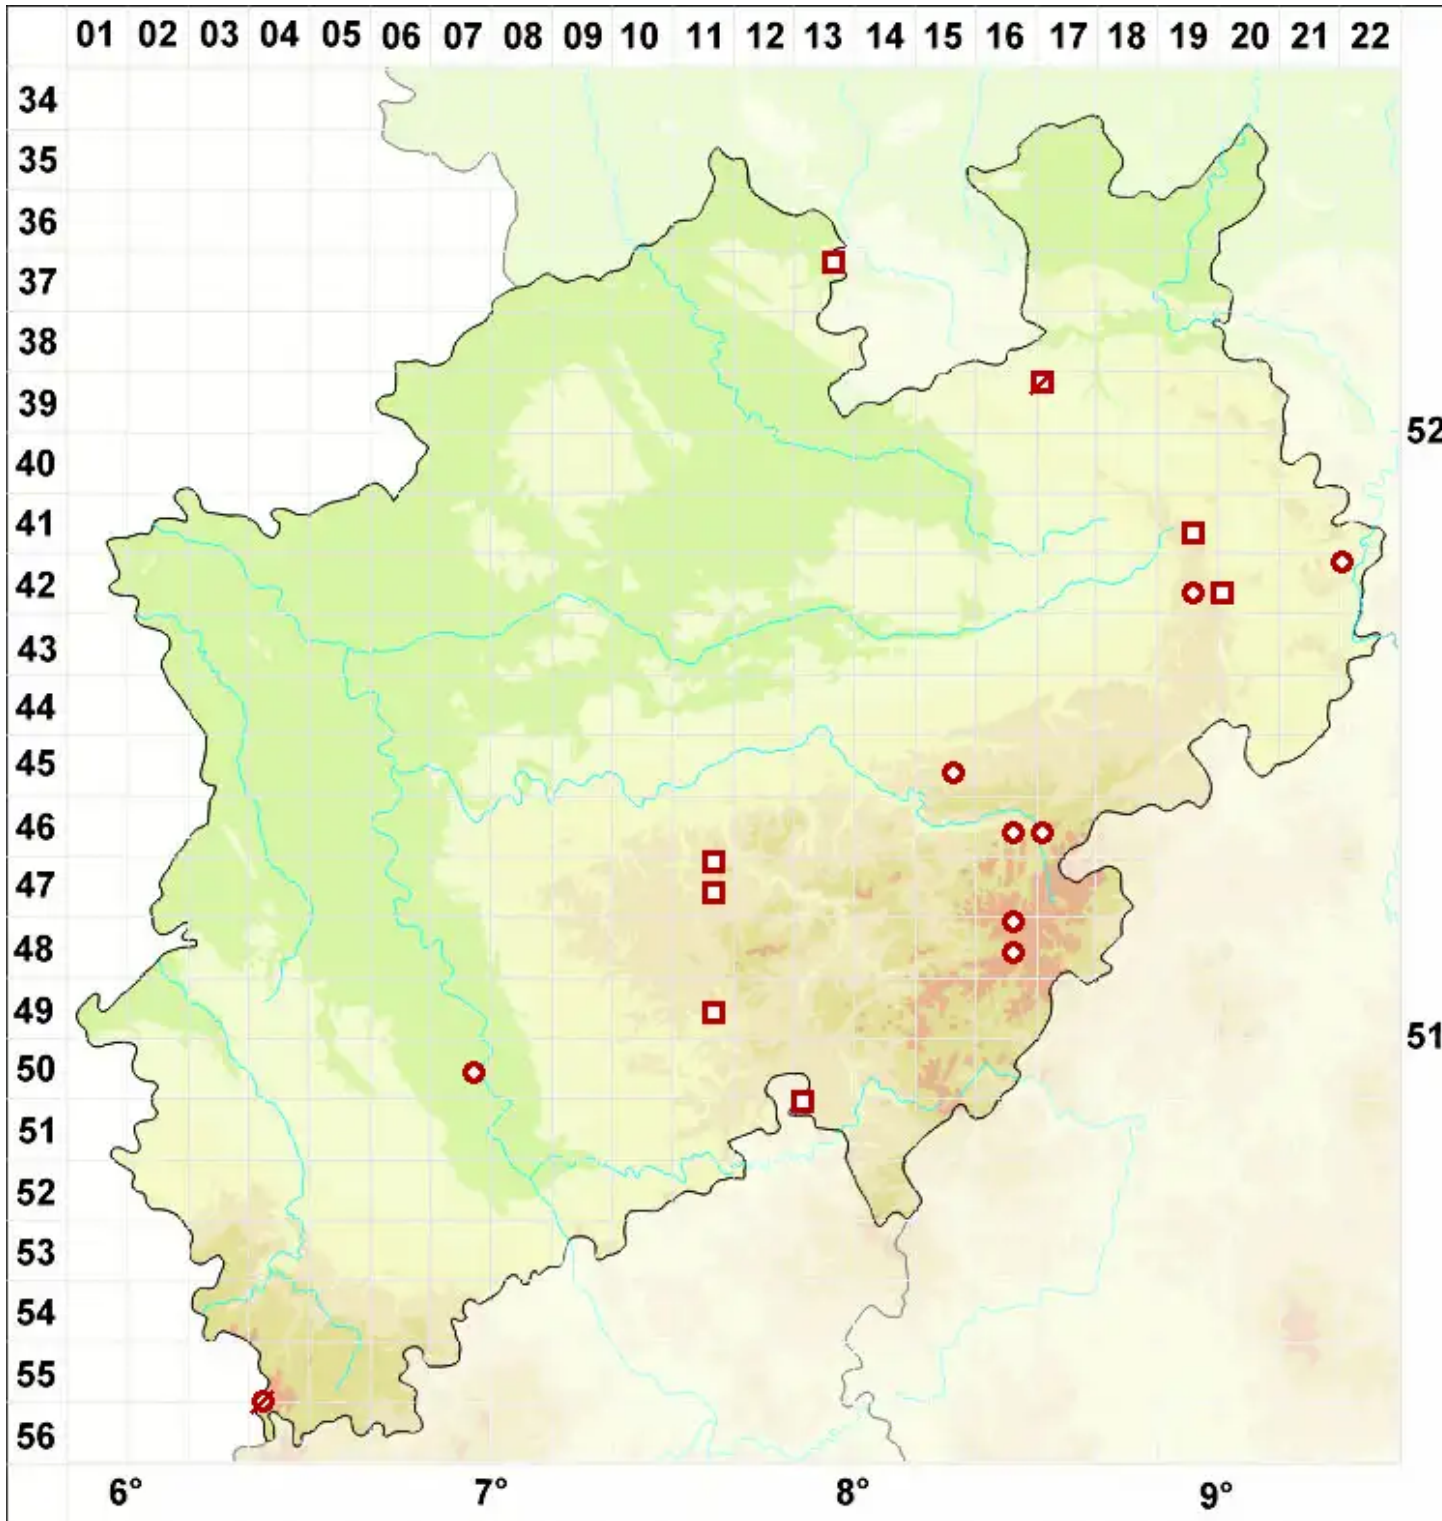

Lobaria scrobiculata (Scop.) DC.

Grauschorfige Lungenflechte

Legende:

- Symbole:**
- Ausgefülltes Symbol:
Zeitraum von 1980 bis heute (Aktuelle Angabe)
 - Leeres Symbol:
Zeitraum vor 1980 (Altangabe)
 - Quadrat: Herbarbeleg