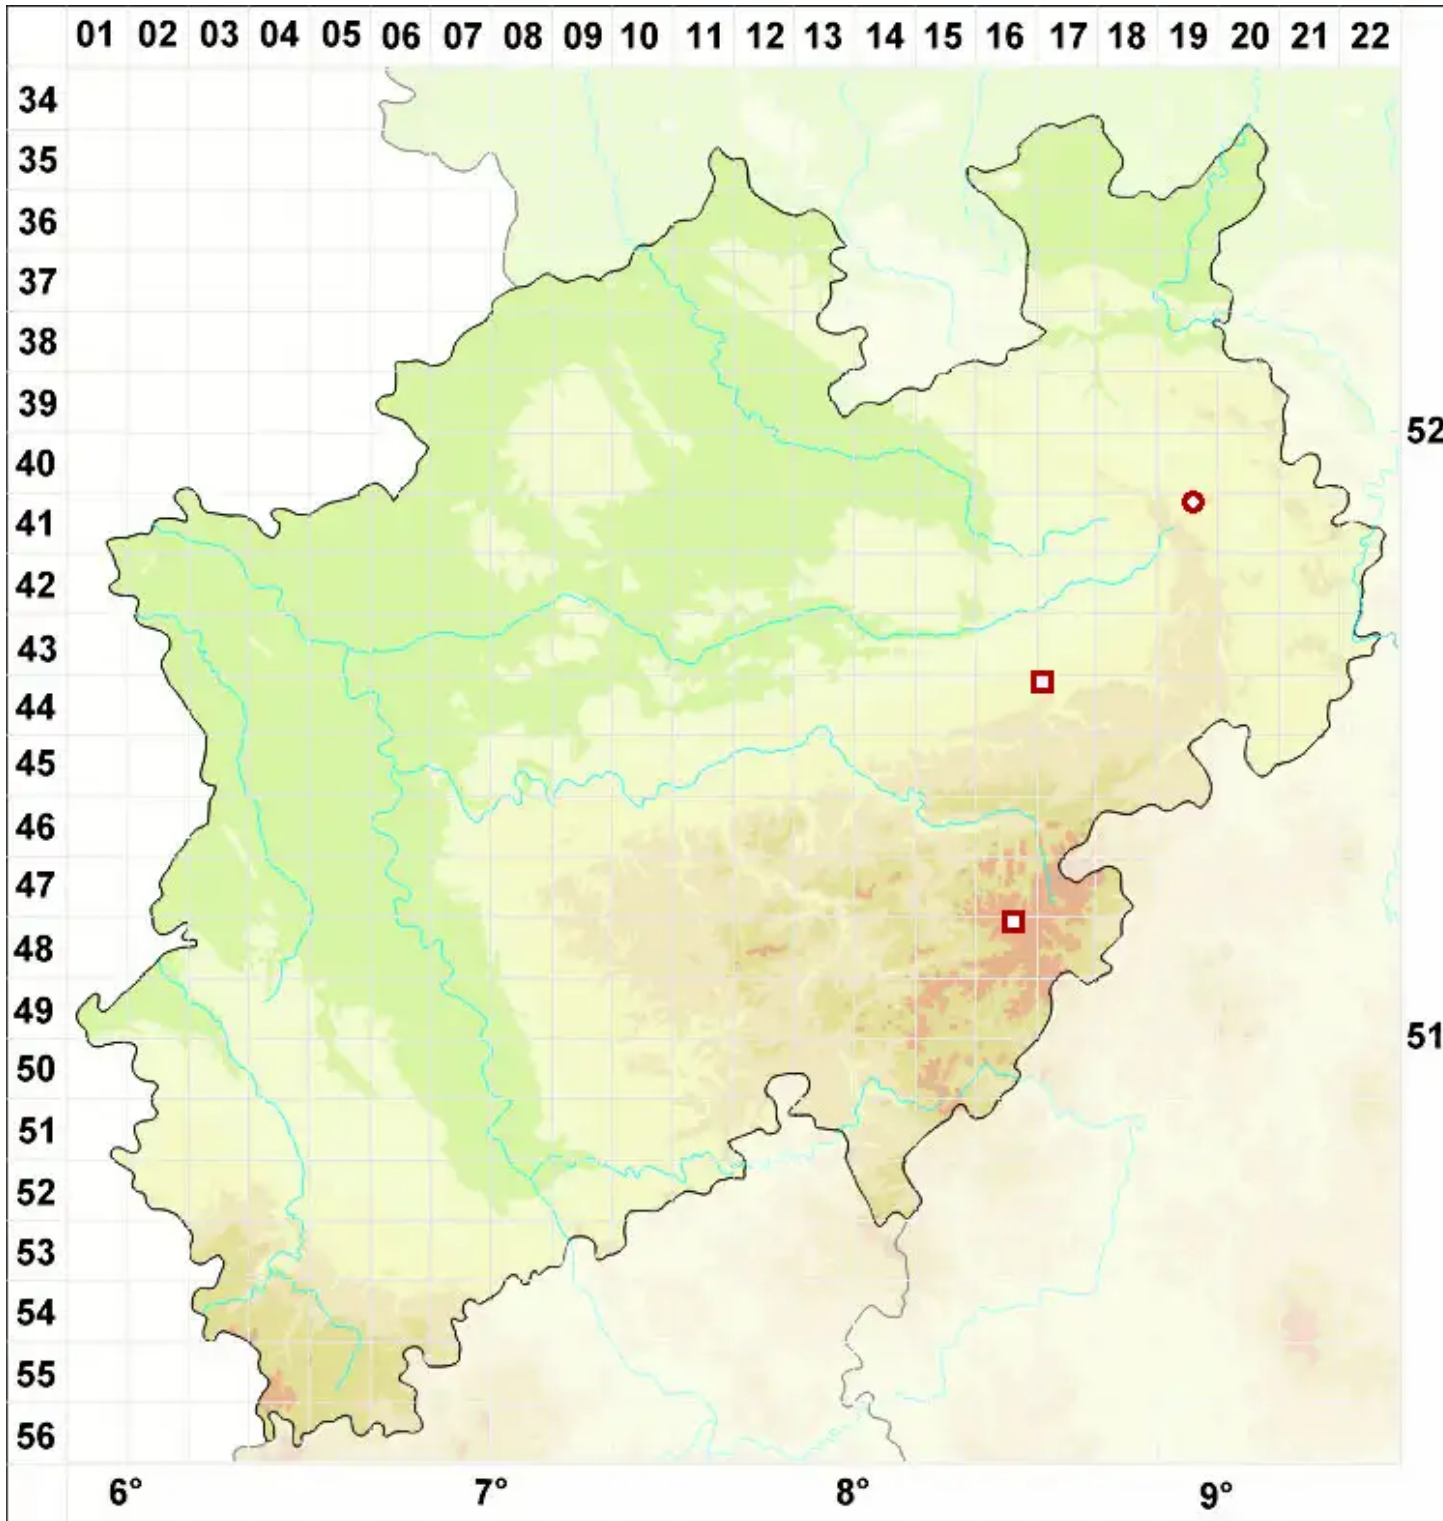

Lobaria linita (Ach.) Rabenh.

Alpen-Lungenflechte

Legende:

- Symbole:**
- Ausgefülltes Symbol:
Zeitraum von 1980 bis heute (Aktuelle Angabe)
 - Leeres Symbol:
Zeitraum vor 1980 (Altangabe)
 - Quadrat: Herbarbeleg