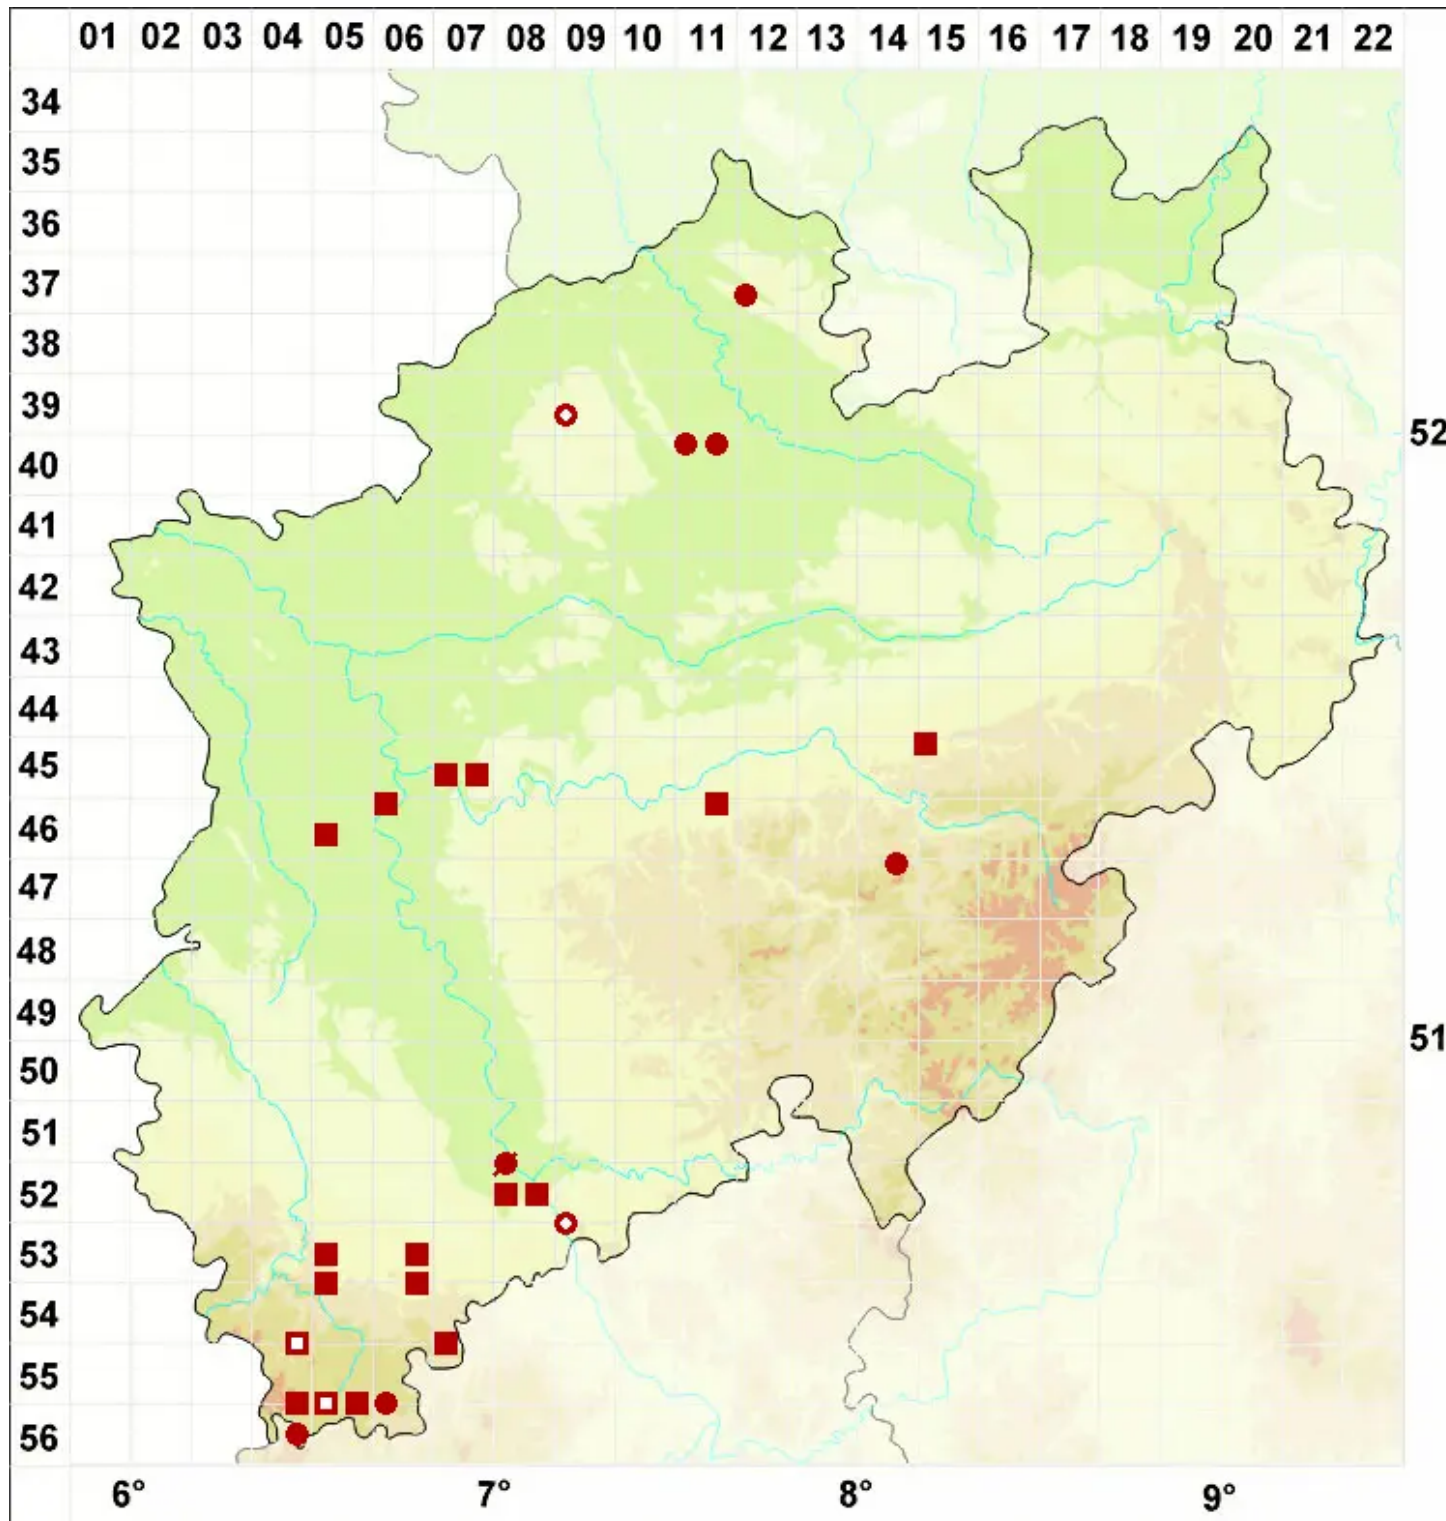

Candelaria concolor (Dicks.) Stein

Gewöhnliche Leuchterflechte

Legende:

- Symbole:**
Ausgefülltes Symbol:
Zeitraum von 1980 bis heute (Aktuelle Angabe)
Leeres Symbol:
Zeitraum vor 1980 (Altangabe)
Quadrat: Herbarbeleg