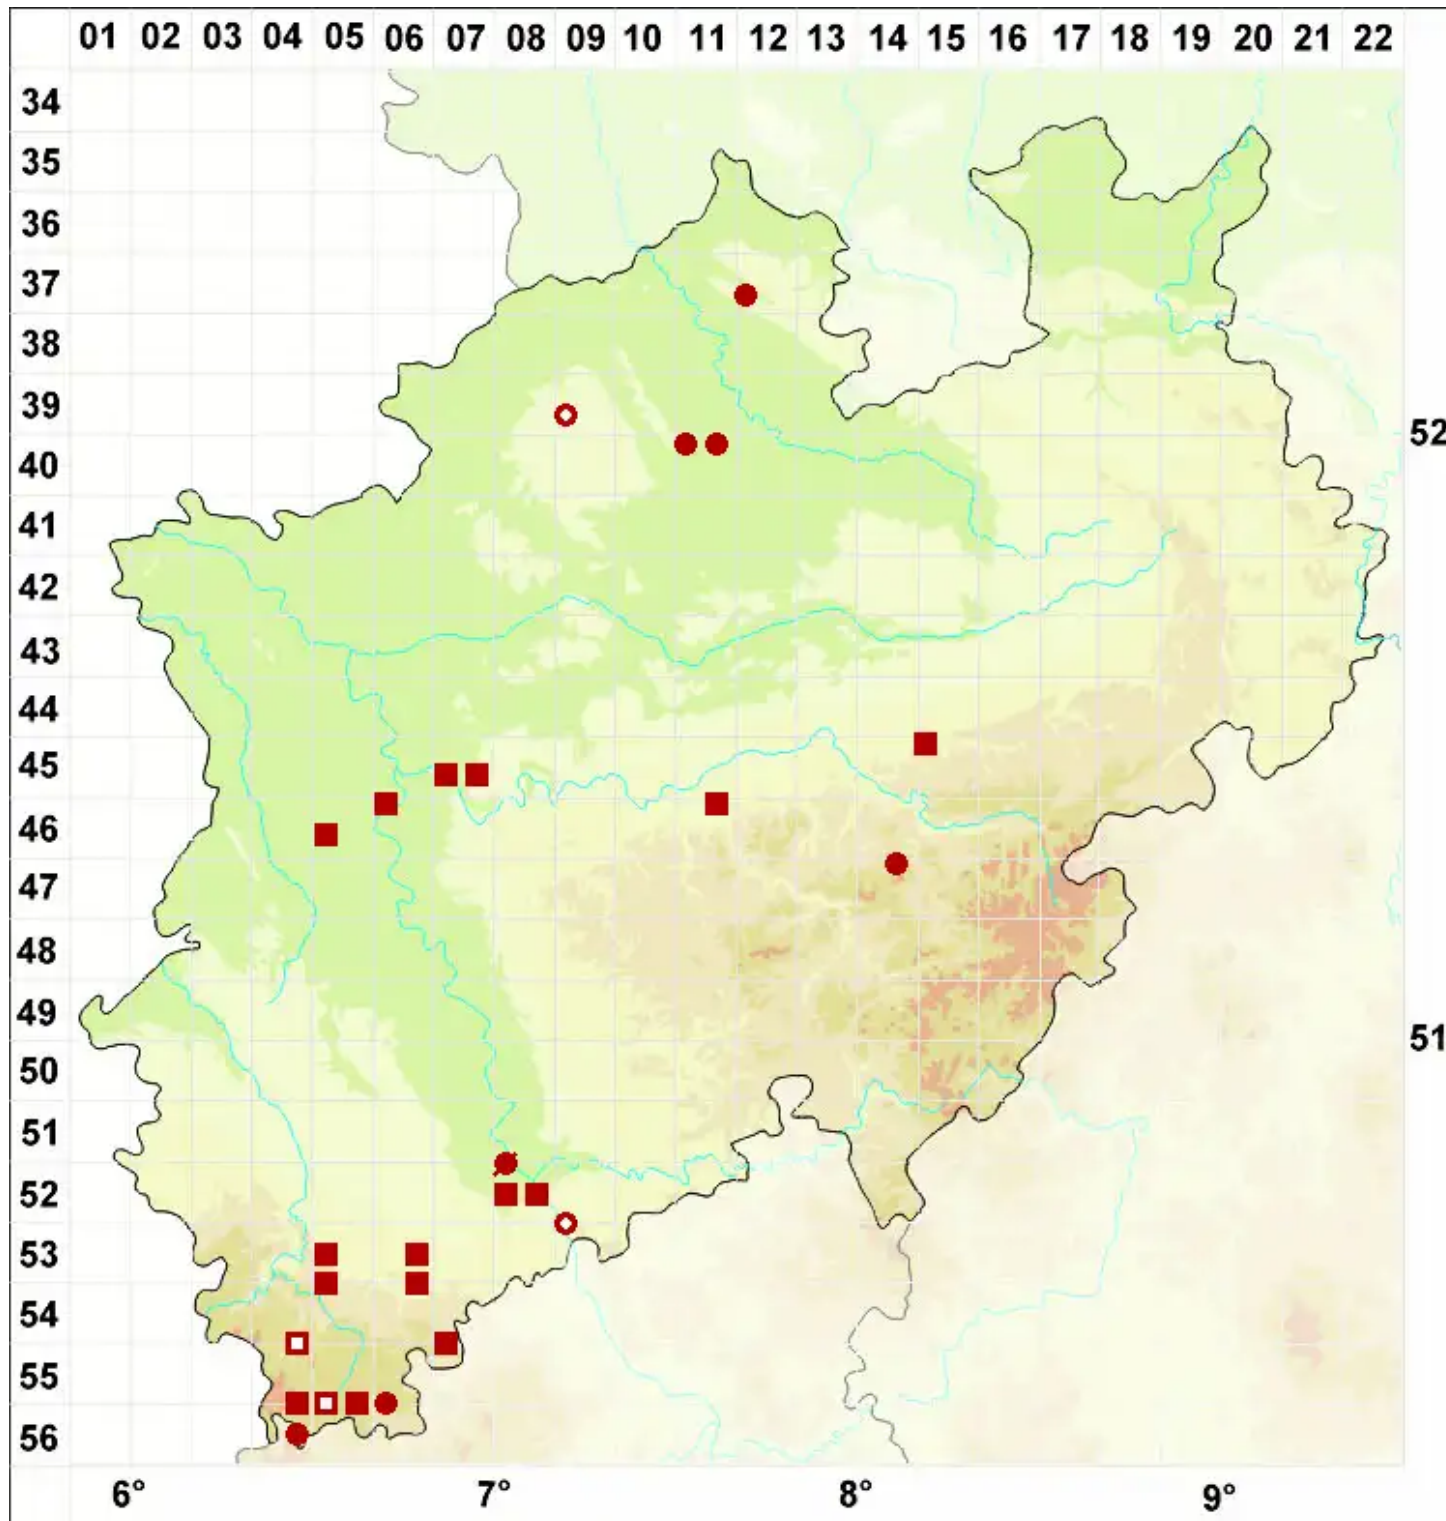

# Candelaria concolor (Dicks.) Stein

Gewöhnliche Leuchterflechte

Legende:

- Symbole:**  
Ausgefülltes Symbol:  
Zeitraum von 1980 bis heute (Aktuelle Angabe)  
Leeres Symbol:  
Zeitraum vor 1980 (Altangabe)  
Quadrat: Herbarbeleg