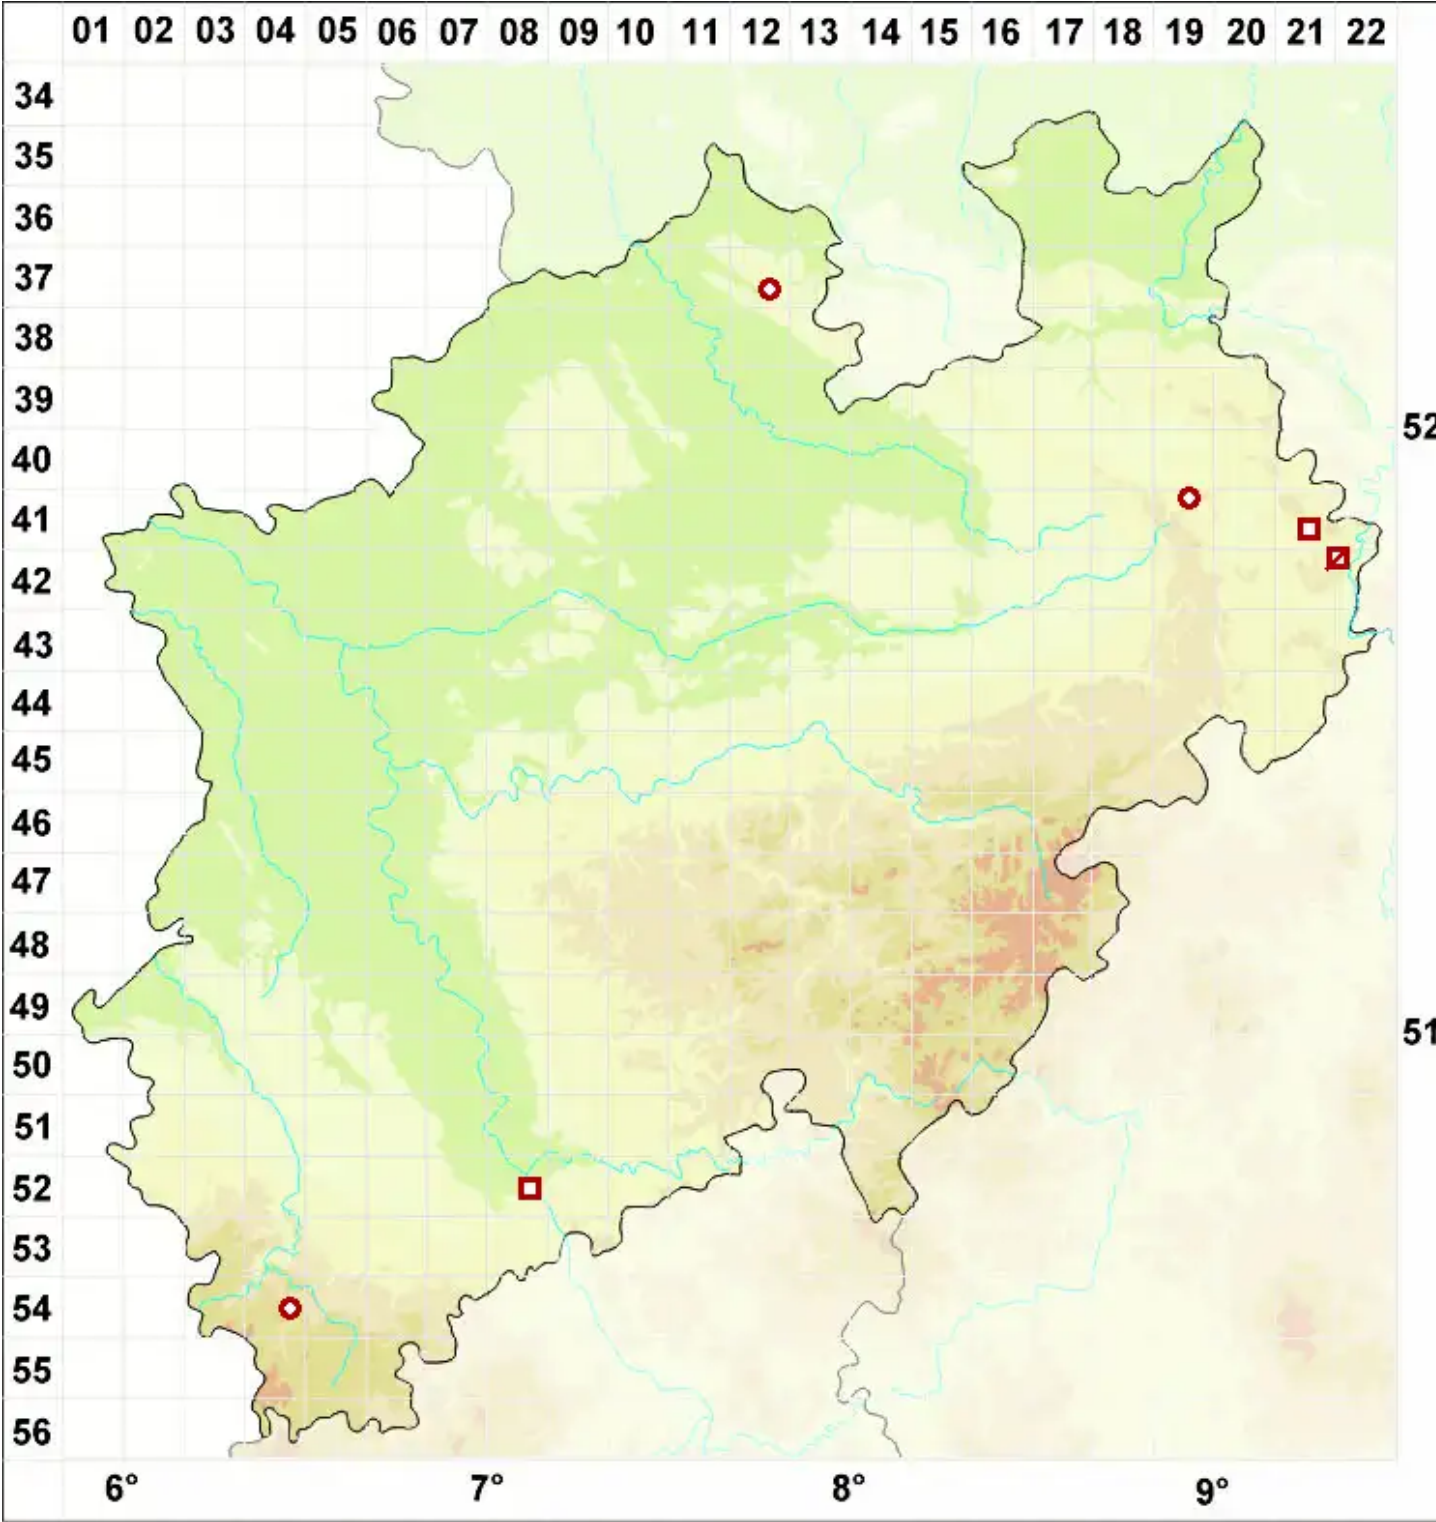

Lobaria amplissima (Scop.) Forssell

Legende:

- Symbole:**
- Ausgefülltes Symbol:
Zeitraum von 1980 bis heute (Aktuelle Angabe)
 - Leeres Symbol:
Zeitraum vor 1980 (Altangabe)
 - Quadrat: Herbarbeleg