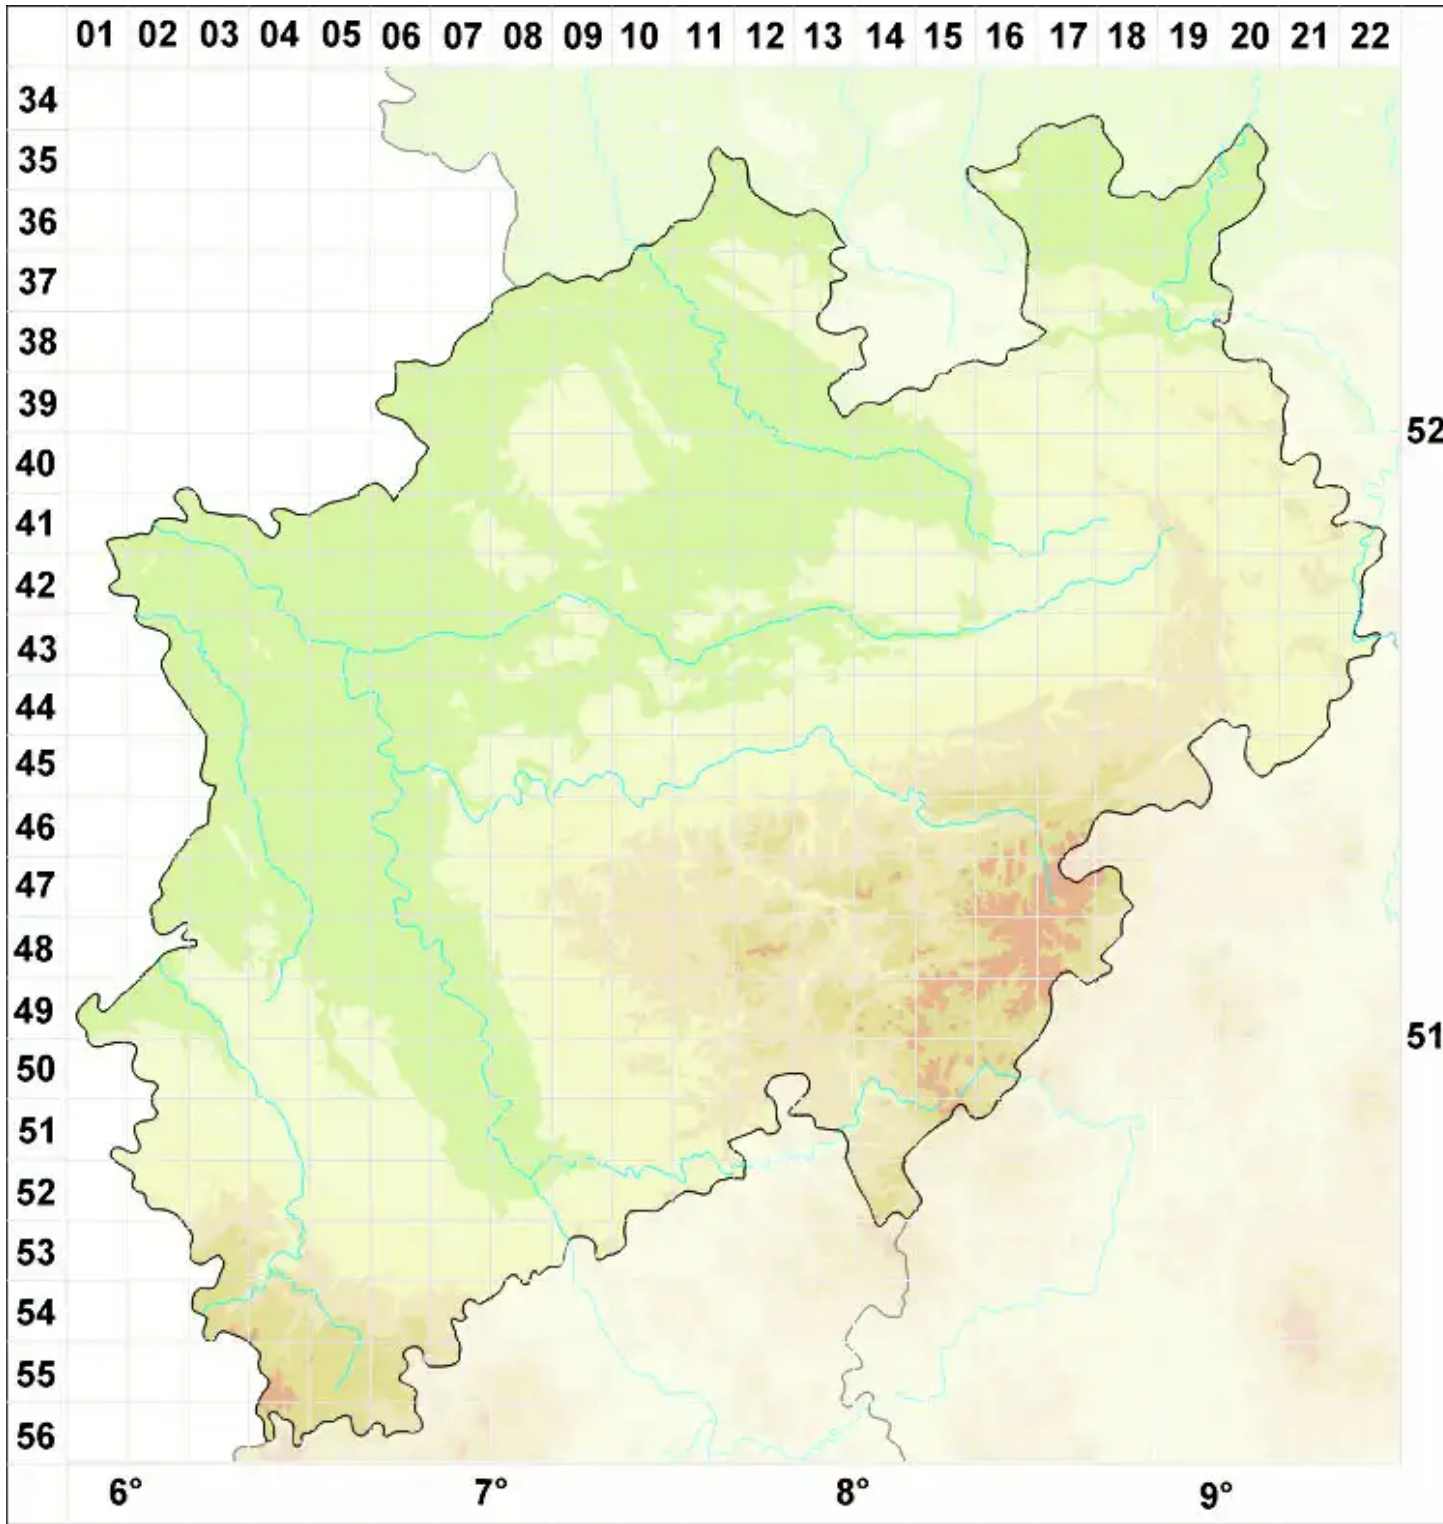

Llimoniella terricola (Rehm ex Arnold) M. Schultz, Diederich &

Legende:

- Symbole:**
- Ausgefülltes Symbol:
Zeitraum von 1980 bis heute (Aktuelle Angabe)
 - Leeres Symbol:
Zeitraum vor 1980 (Altangabe)
 - Quadrat: Herbarbeleg