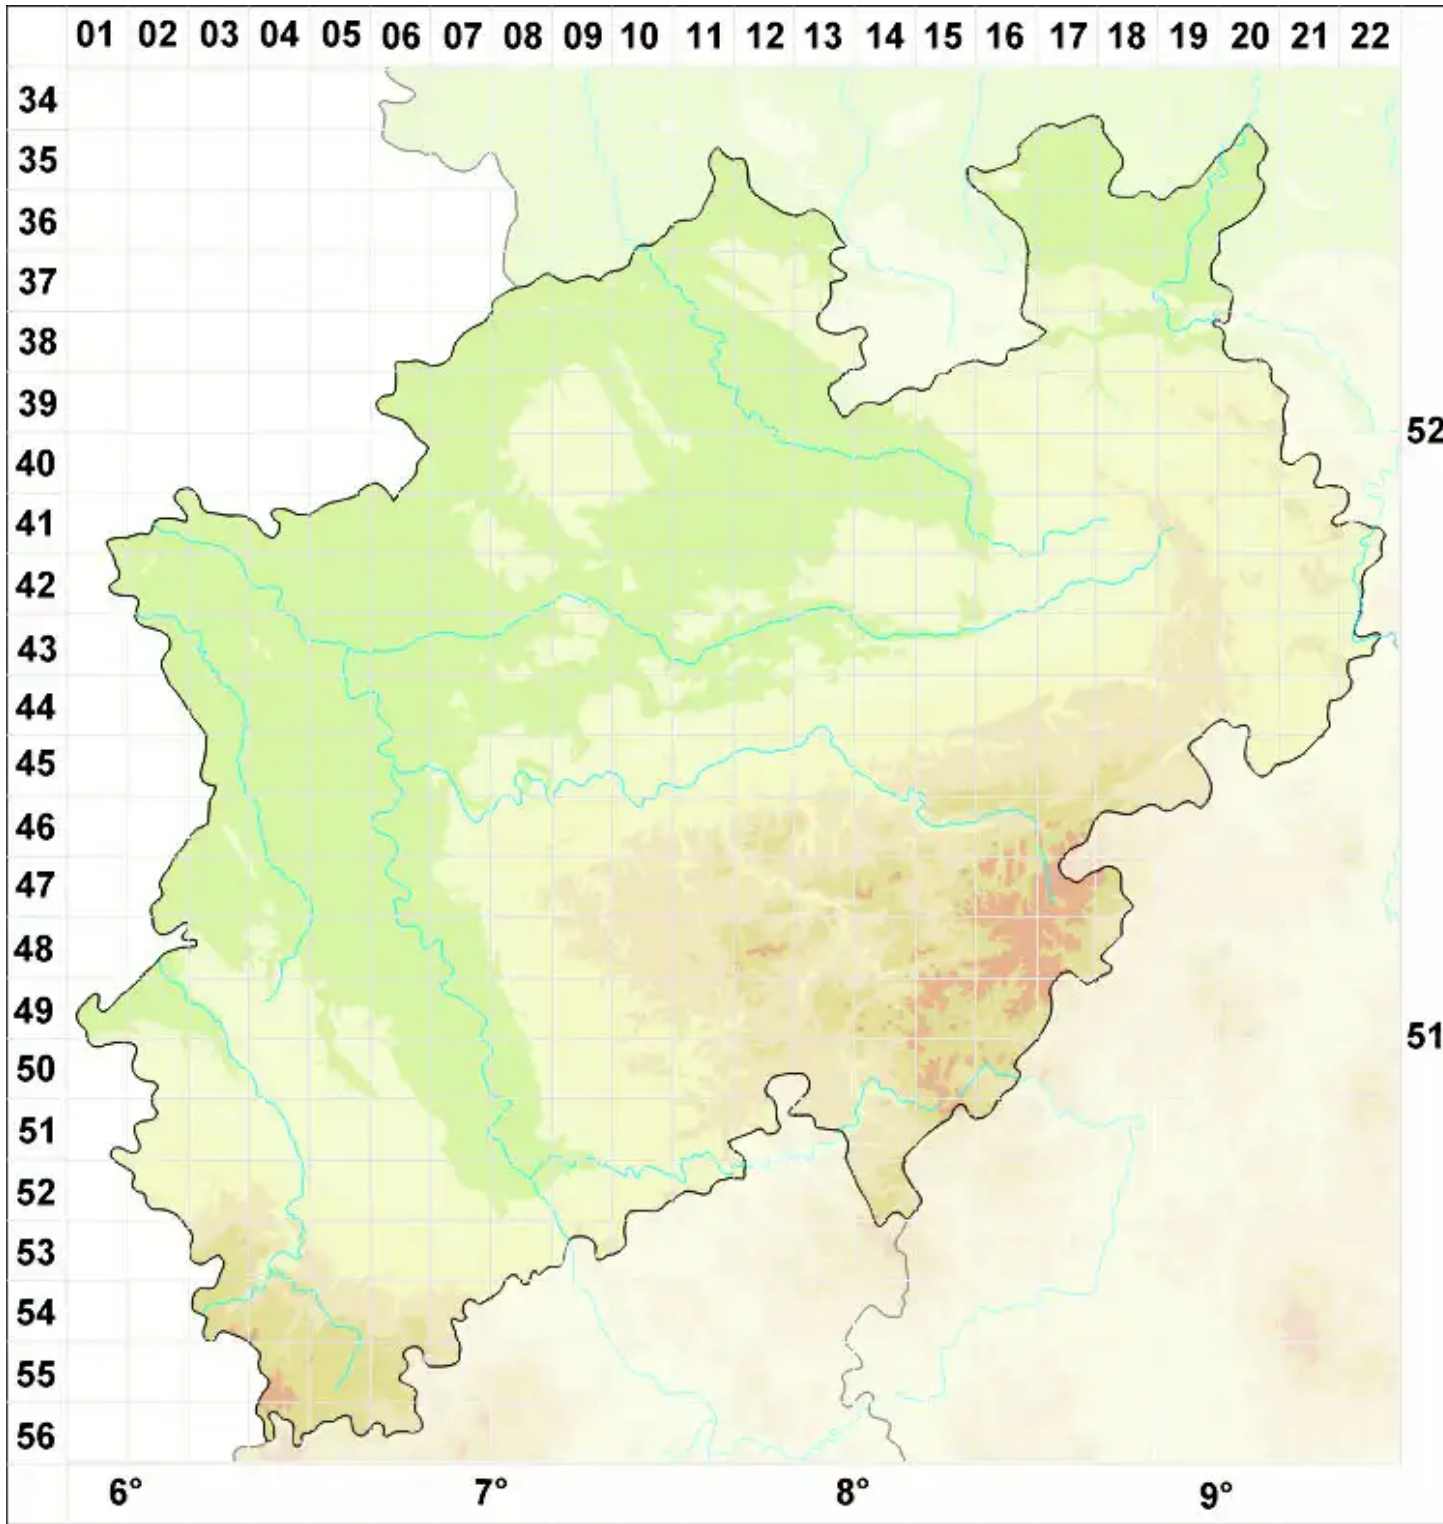

Llimoniella Hafellner & Nav.-Ros.

Legende:

- Symbole:**
- Ausgefülltes Symbol:
Zeitraum von 1980 bis heute (Aktuelle Angabe)
 - Leeres Symbol:
Zeitraum vor 1980 (Altangabe)
 - Quadrat: Herbarbeleg