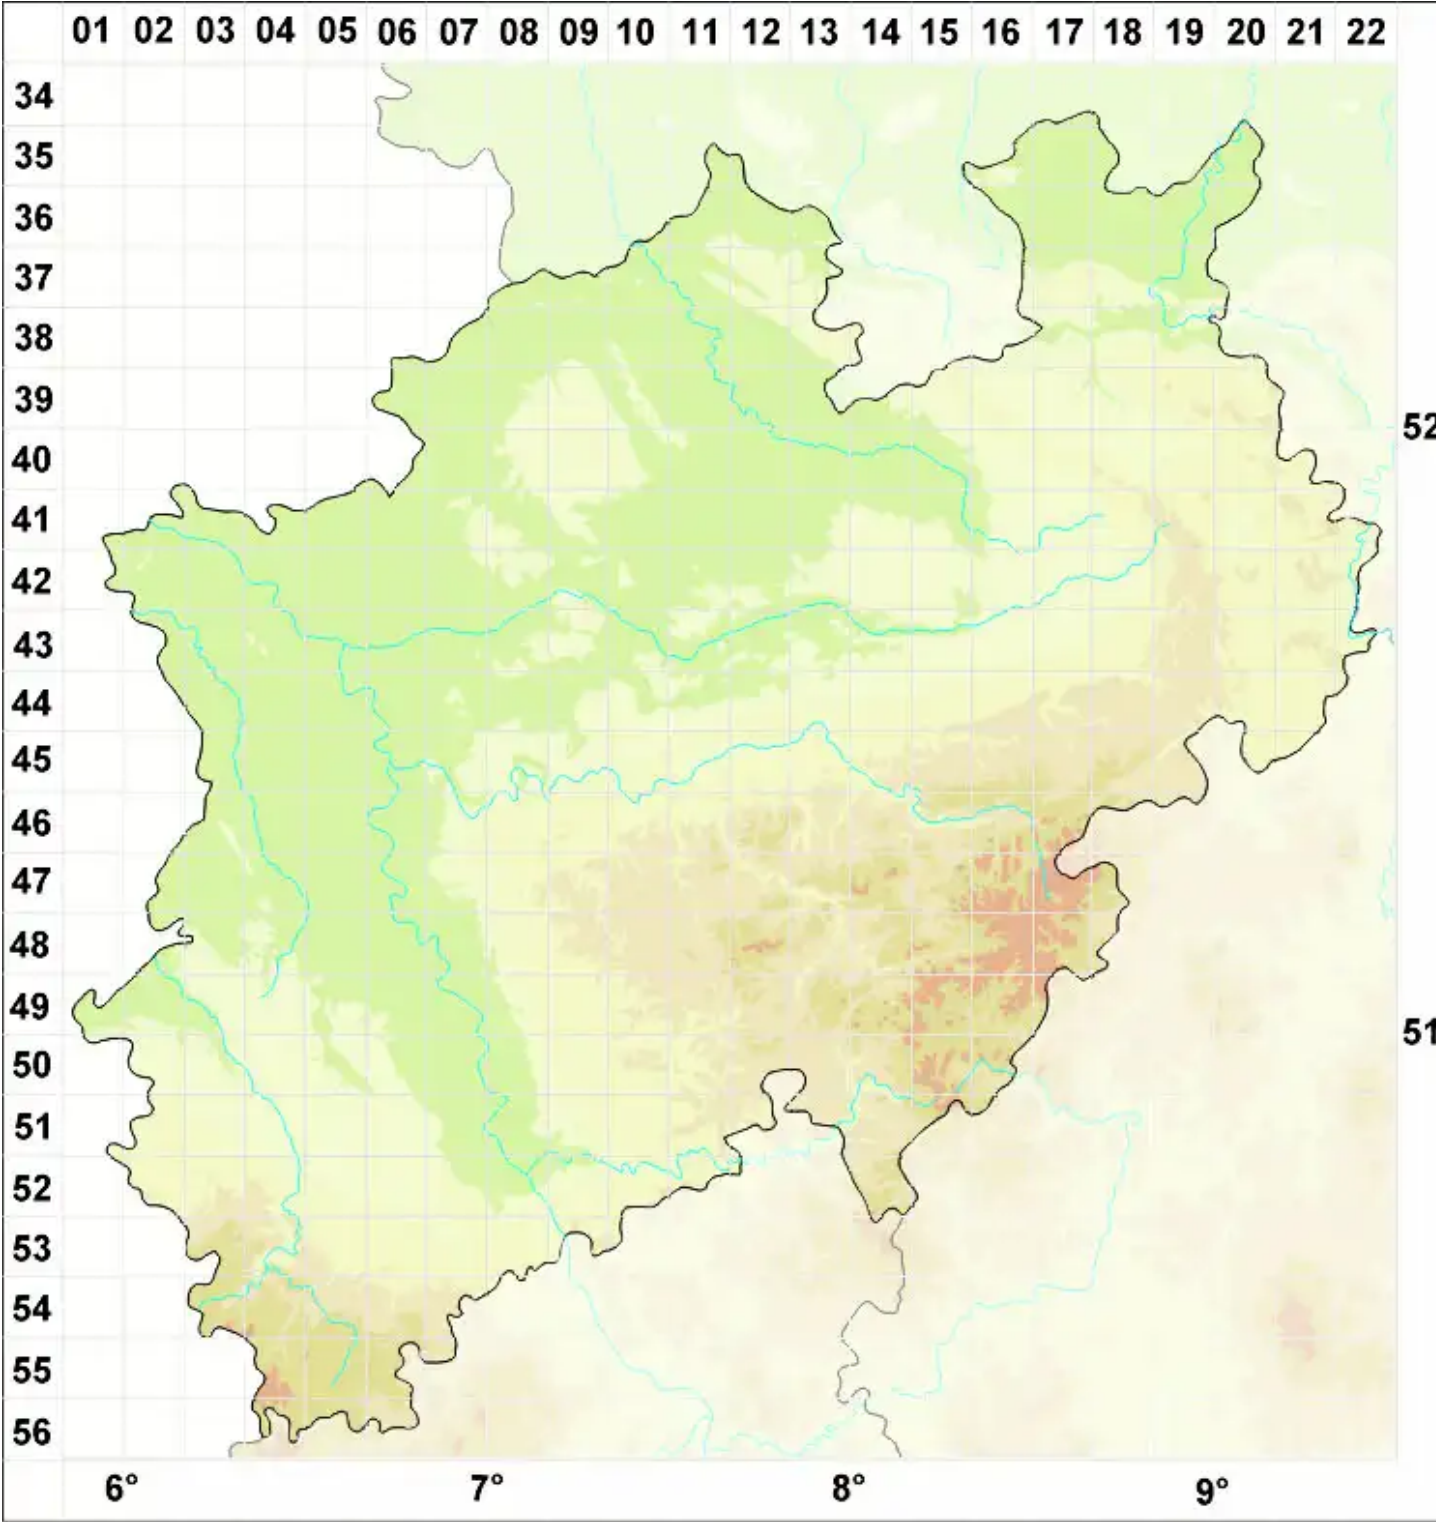

# Llimoniella fuscatae Hafellner & Obermayer

Legende:

- Symbole:**
- Ausgefülltes Symbol:  
Zeitraum von 1980 bis heute (Aktuelle Angabe)
  - Leeres Symbol:  
Zeitraum vor 1980 (Altangabe)
  - Quadrat: Herbarbeleg