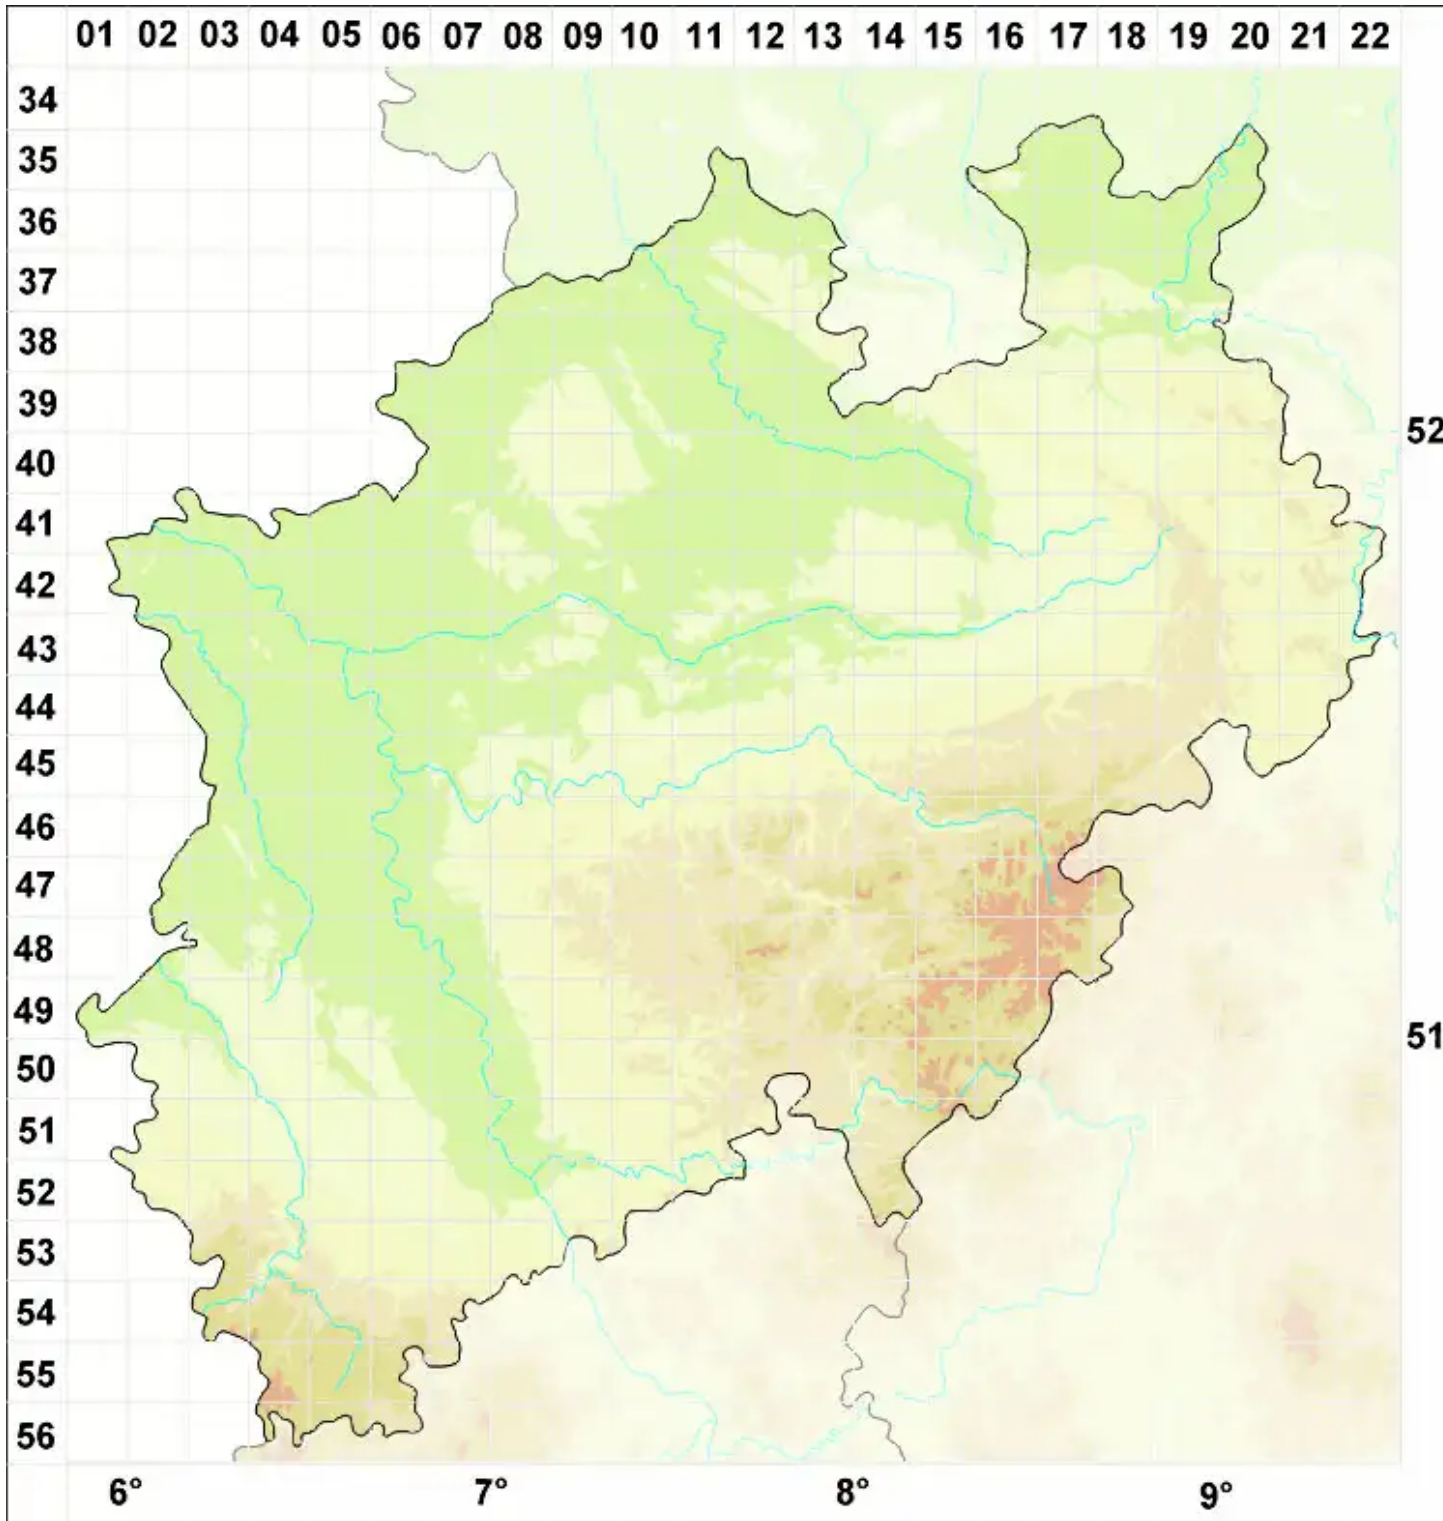

Lichenoconium pyxidatae (Oudem.) Petr. & P. Syd.

Legende:

- Symbole:**
- Ausgefülltes Symbol:
Zeitraum von 1980 bis heute (Aktuelle Angabe)
 - Leeres Symbol:
Zeitraum vor 1980 (Altangabe)
 - Quadrat: Herbarbeleg