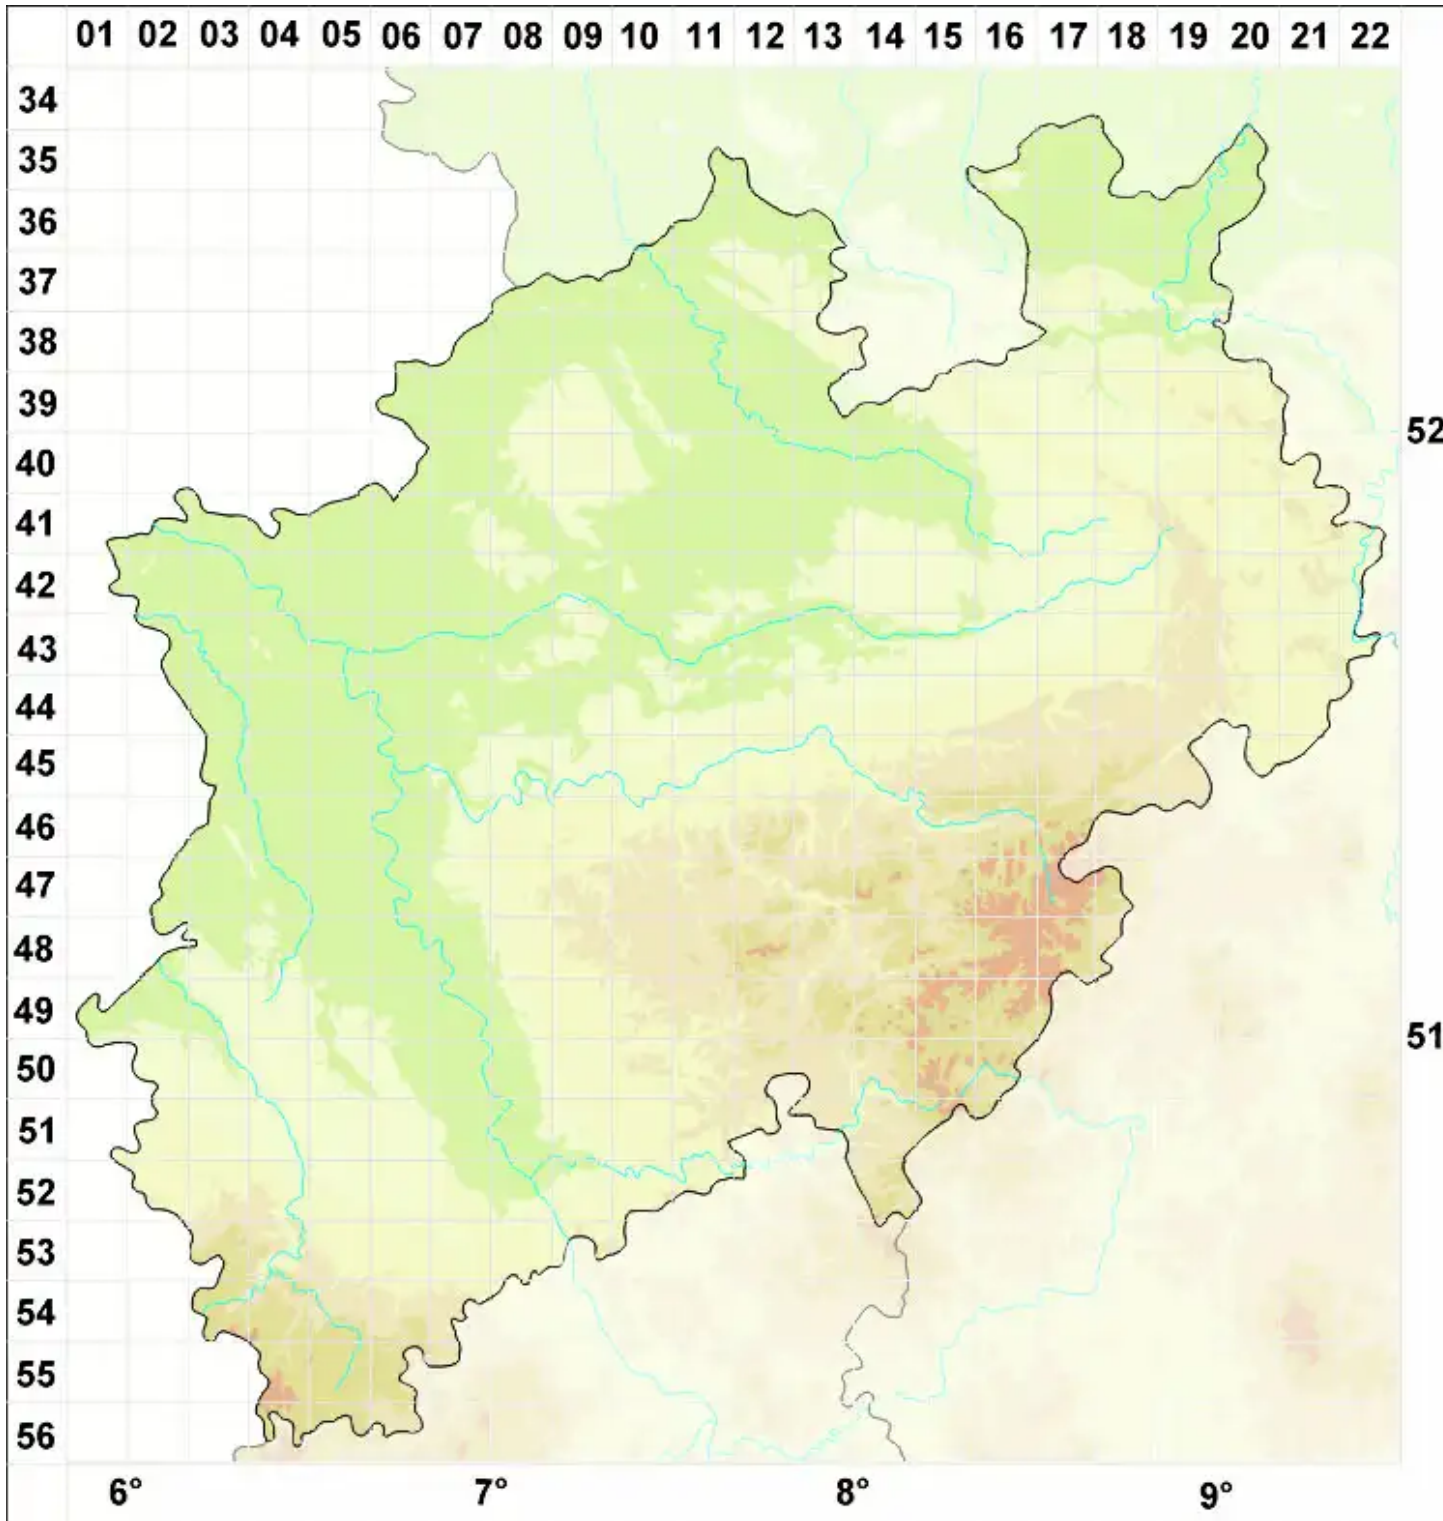

# Lichenocodium lecanorae (Jaap) D. Hawksw.

Legende:

- Symbole:**
- Ausgefülltes Symbol:  
Zeitraum von 1980 bis heute (Aktuelle Angabe)
  - Leeres Symbol:  
Zeitraum vor 1980 (Altangabe)
  - Quadrat: Herbarbeleg