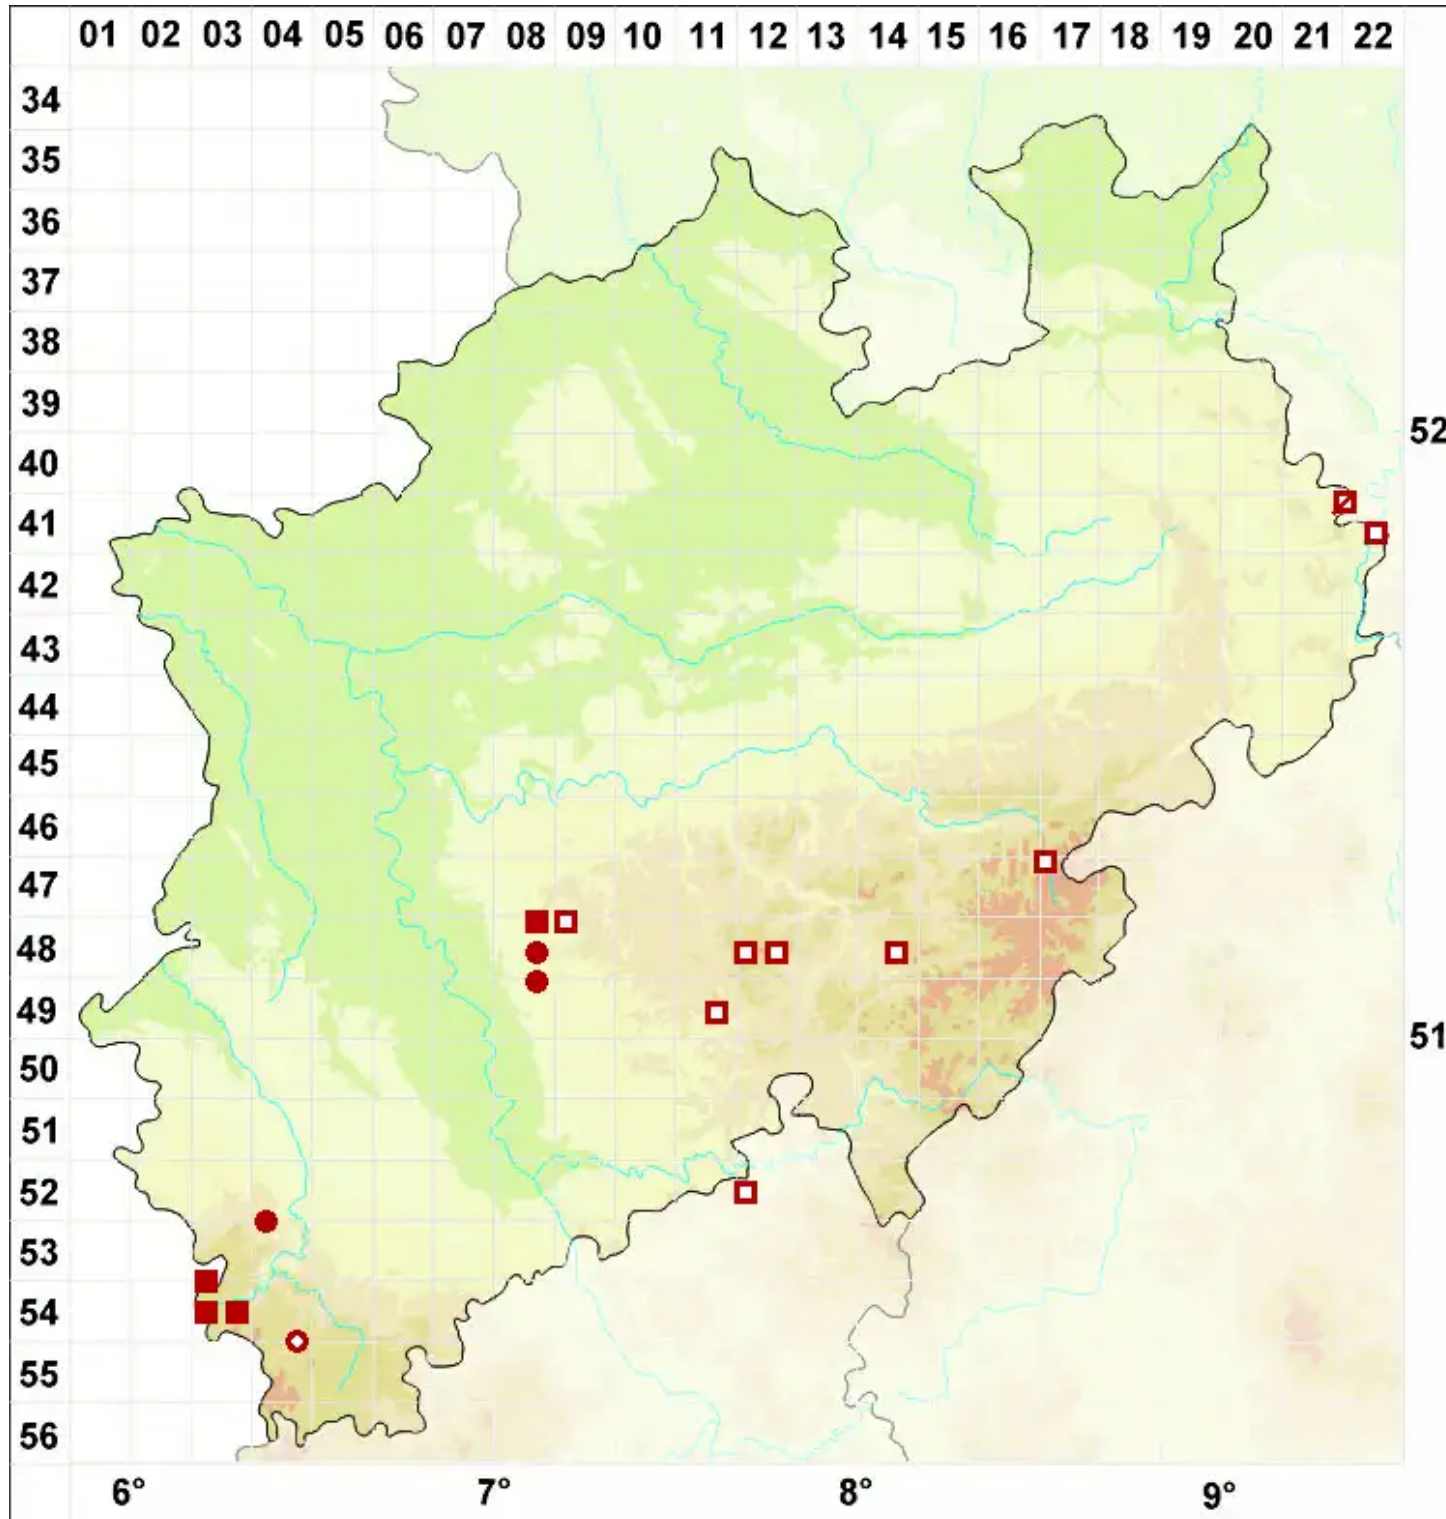

# Dermatocarpon luridum (Dill. ex With.) J. R. Laundon

Bach-Lederflechte

Legende:

- Symbole:**
- Ausgefülltes Symbol:  
Zeitraum von 1980 bis heute (Aktuelle Angabe)
  - Leeres Symbol:  
Zeitraum vor 1980 (Altangabe)
  - Quadrat: Herbarbeleg