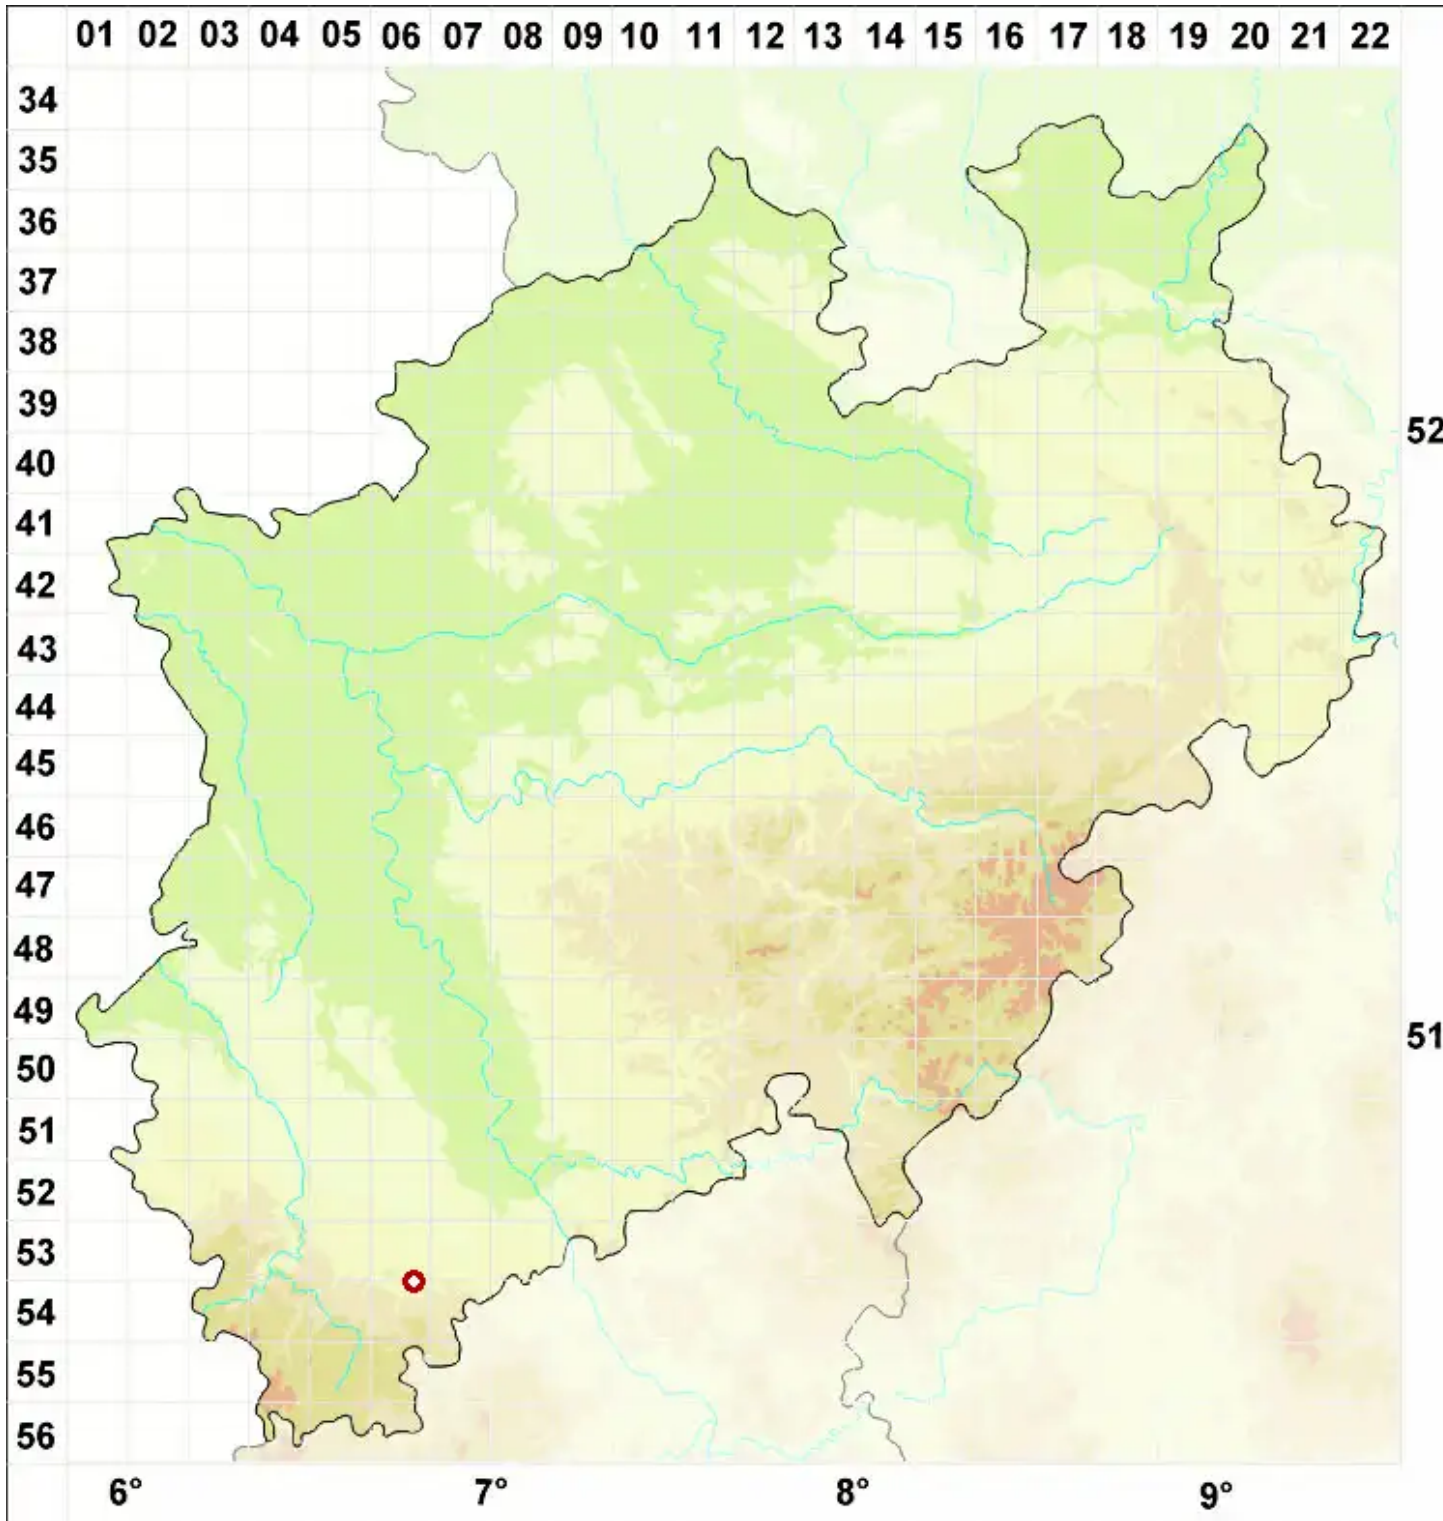

Lecidea silacea (Hoffm.) Ach.

Rostfarbene Schwarznappflechte

Legende:

- Symbole:**
- Ausgefülltes Symbol:
Zeitraum von 1980 bis heute (Aktuelle Angabe)
 - Leeres Symbol:
Zeitraum vor 1980 (Altangabe)
 - Quadrat: Herbarbeleg