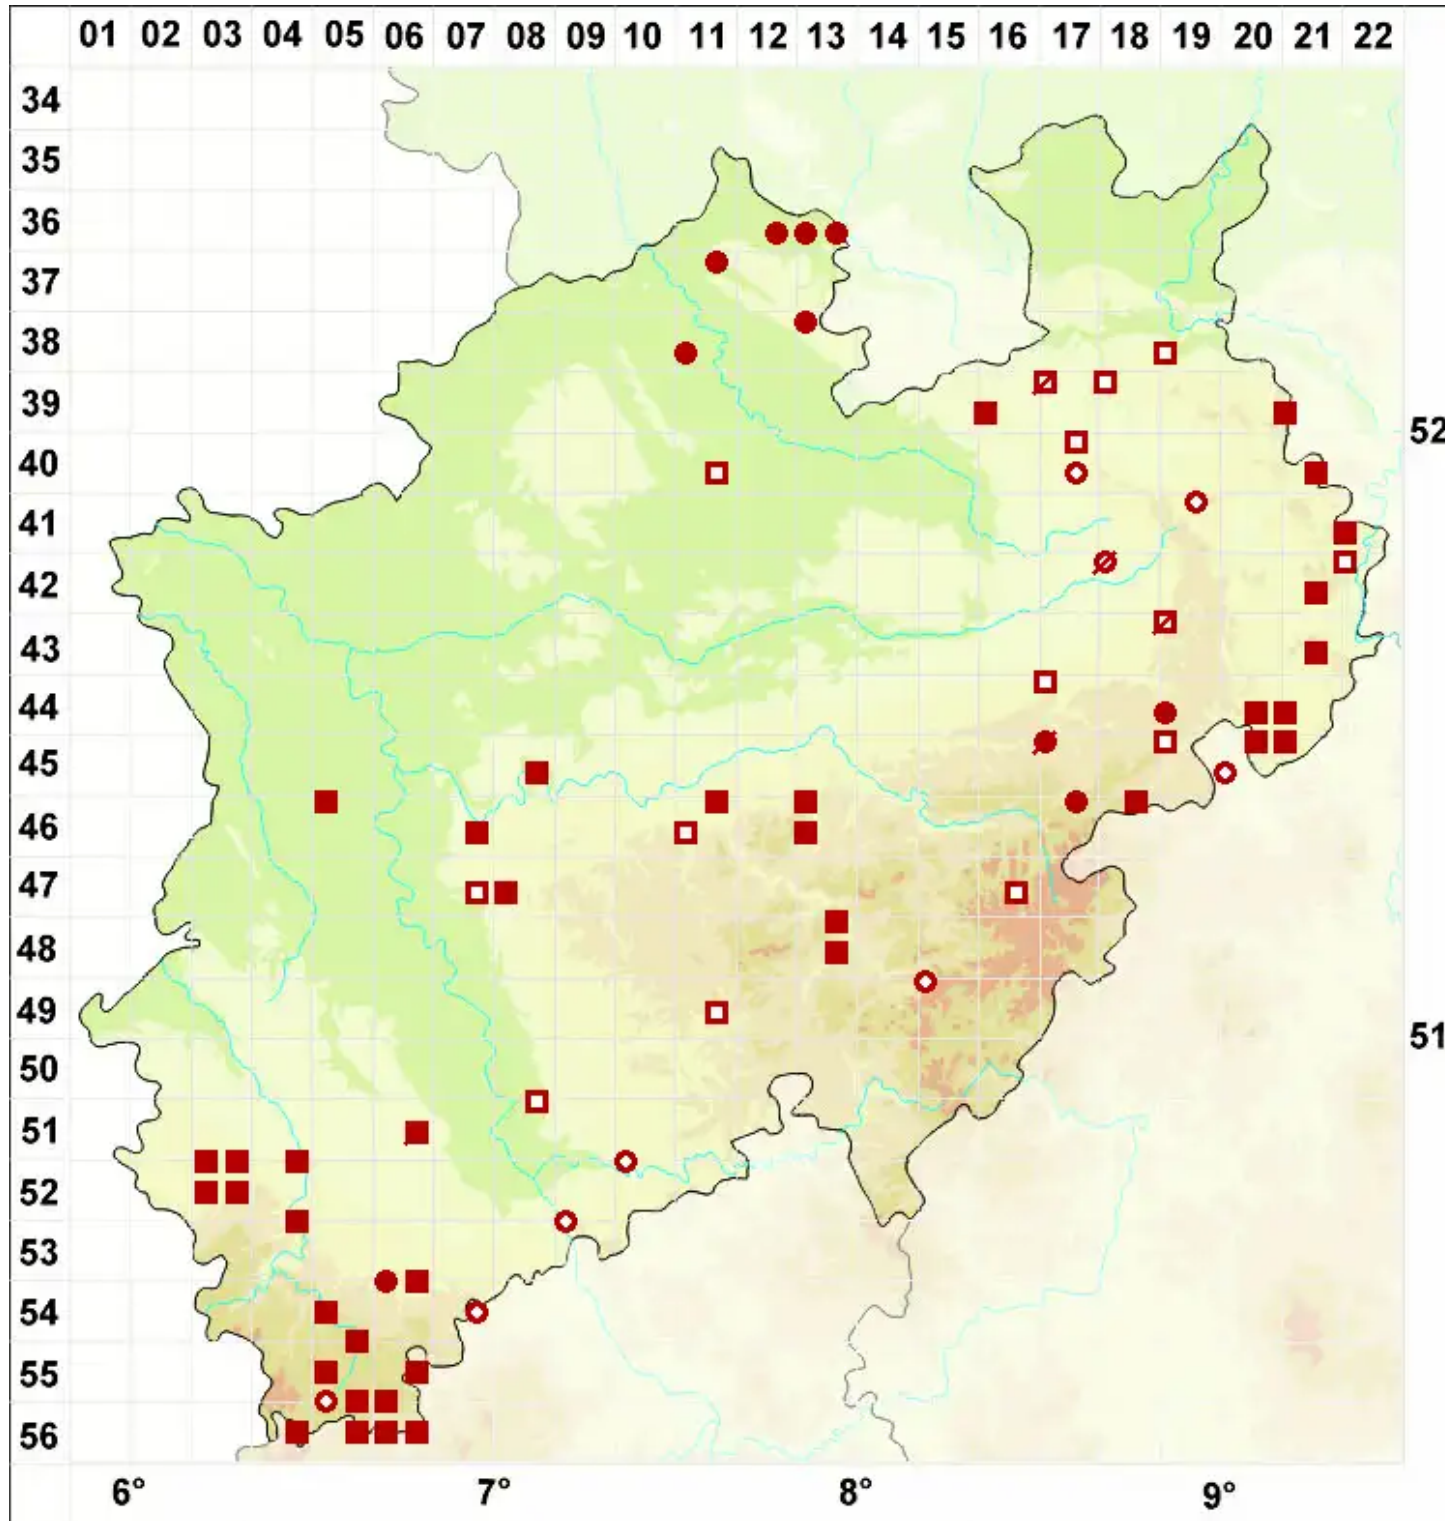

Peltigera rufescens (Weiss) Humb.

Bereifte Schildflechte

Legende:

- Symbole:**
Ausgefülltes Symbol:
Zeitraum von 1980 bis heute (Aktuelle Angabe)
Leeres Symbol:
Zeitraum vor 1980 (Altangabe)
Quadrat: Herbarbeleg