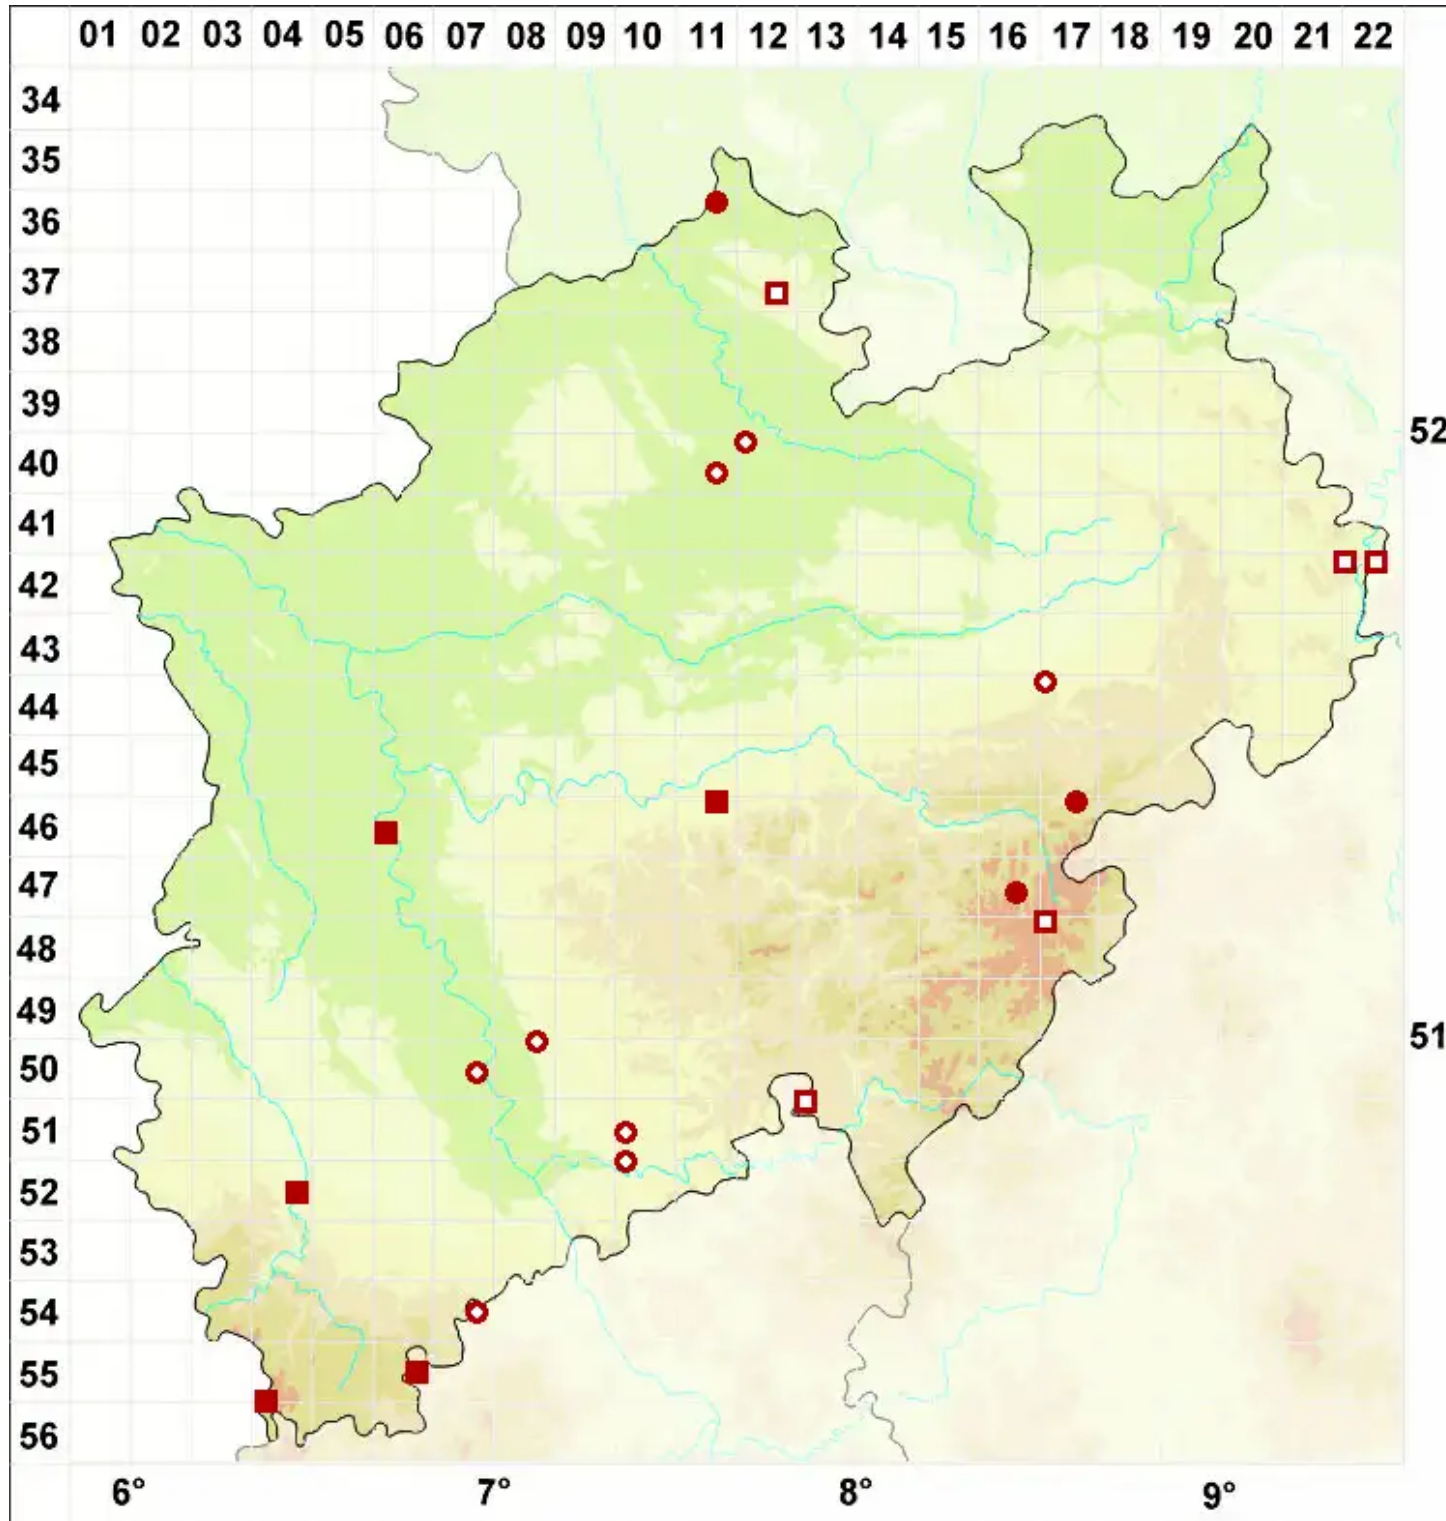

# Peltigera polydactylon (Neck.) Hoffm.

Vielfingerige Schildflechte

Legende:

- Symbole:**  
Ausgefülltes Symbol:  
Zeitraum von 1980 bis heute (Aktuelle Angabe)  
Leeres Symbol:  
Zeitraum vor 1980 (Altangabe)  
Quadrat: Herbarbeleg