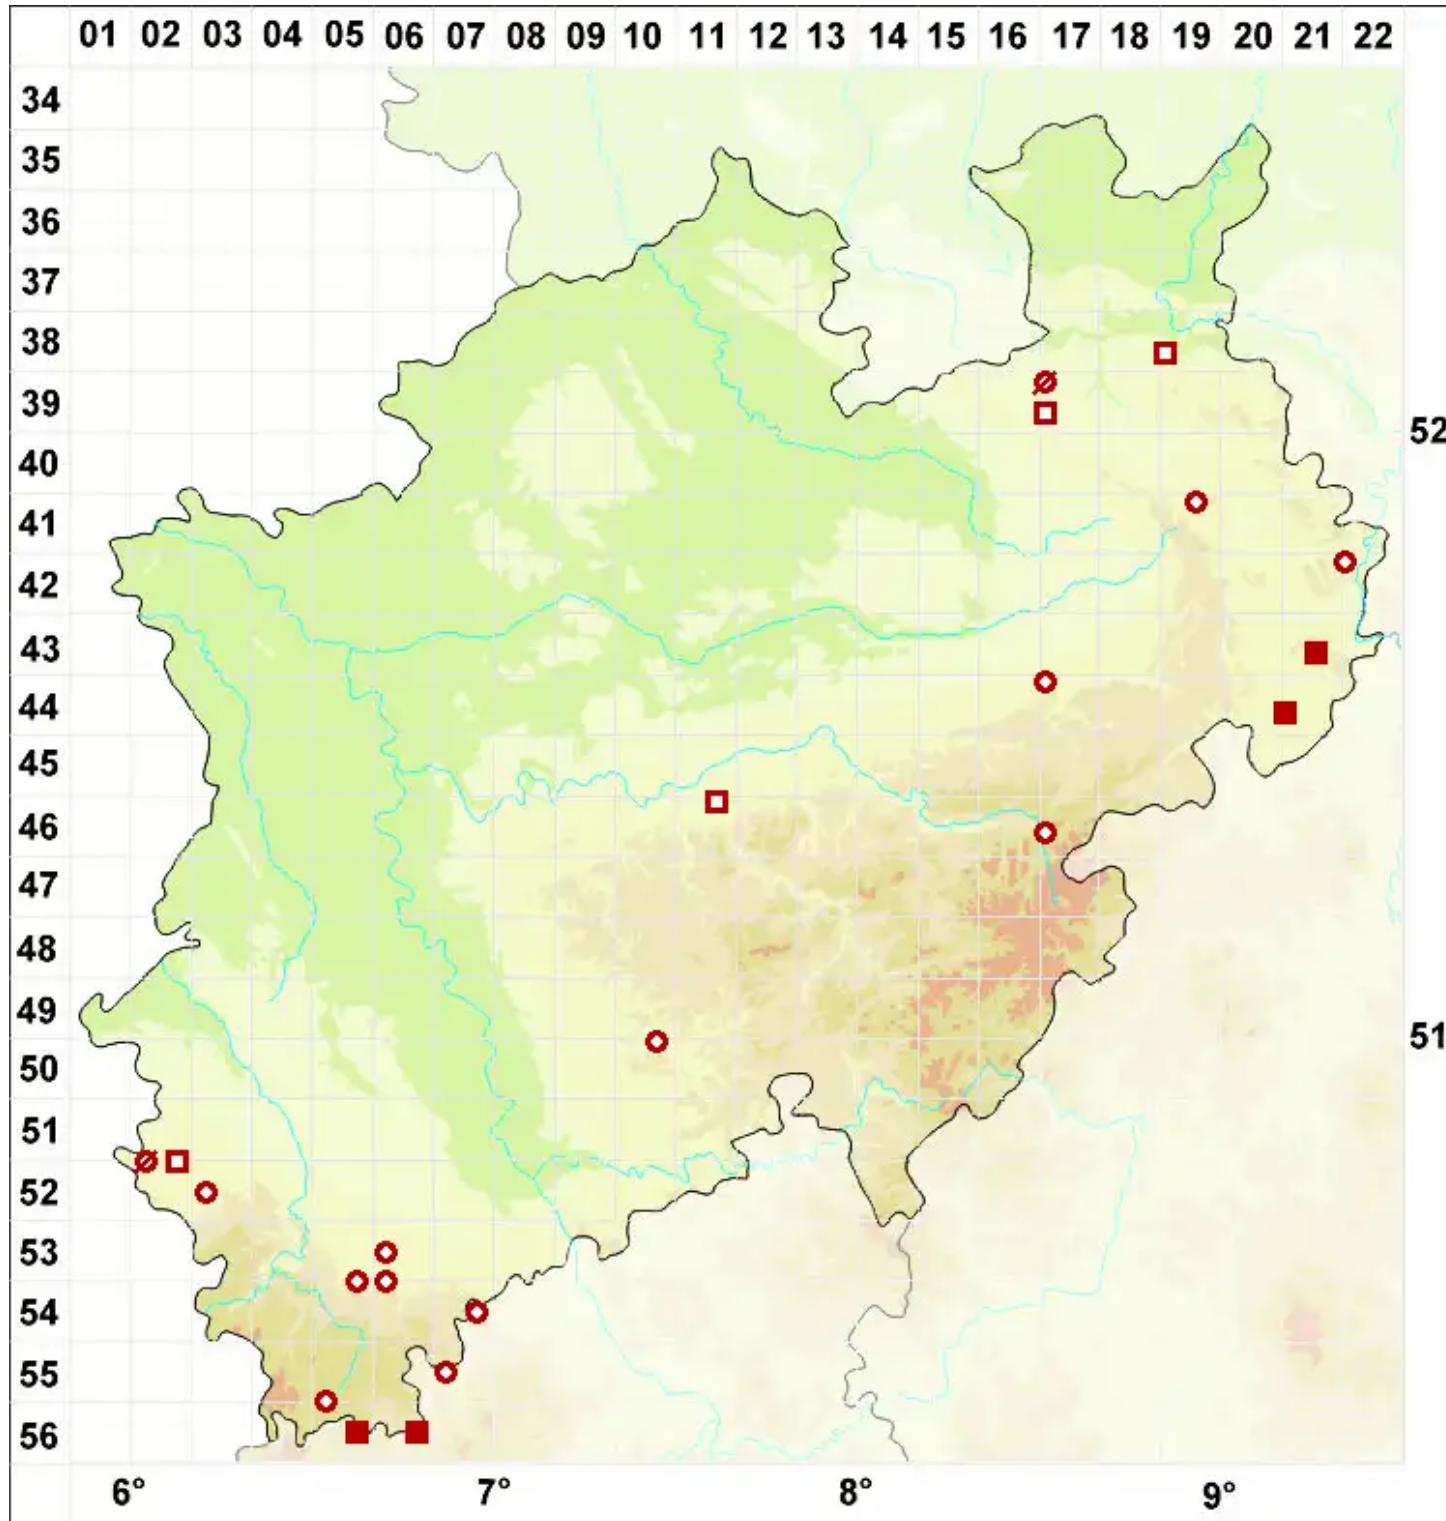

Rhizocarpon petraeum (Wulfen) A. Massal.

Felsen-Landkartenflechte

Legende:

- Symbole:**
- Ausgefülltes Symbol:
Zeitraum von 1980 bis heute (Aktuelle Angabe)
 - Leeres Symbol:
Zeitraum vor 1980 (Altangabe)
 - Quadrat: Herbarbeleg